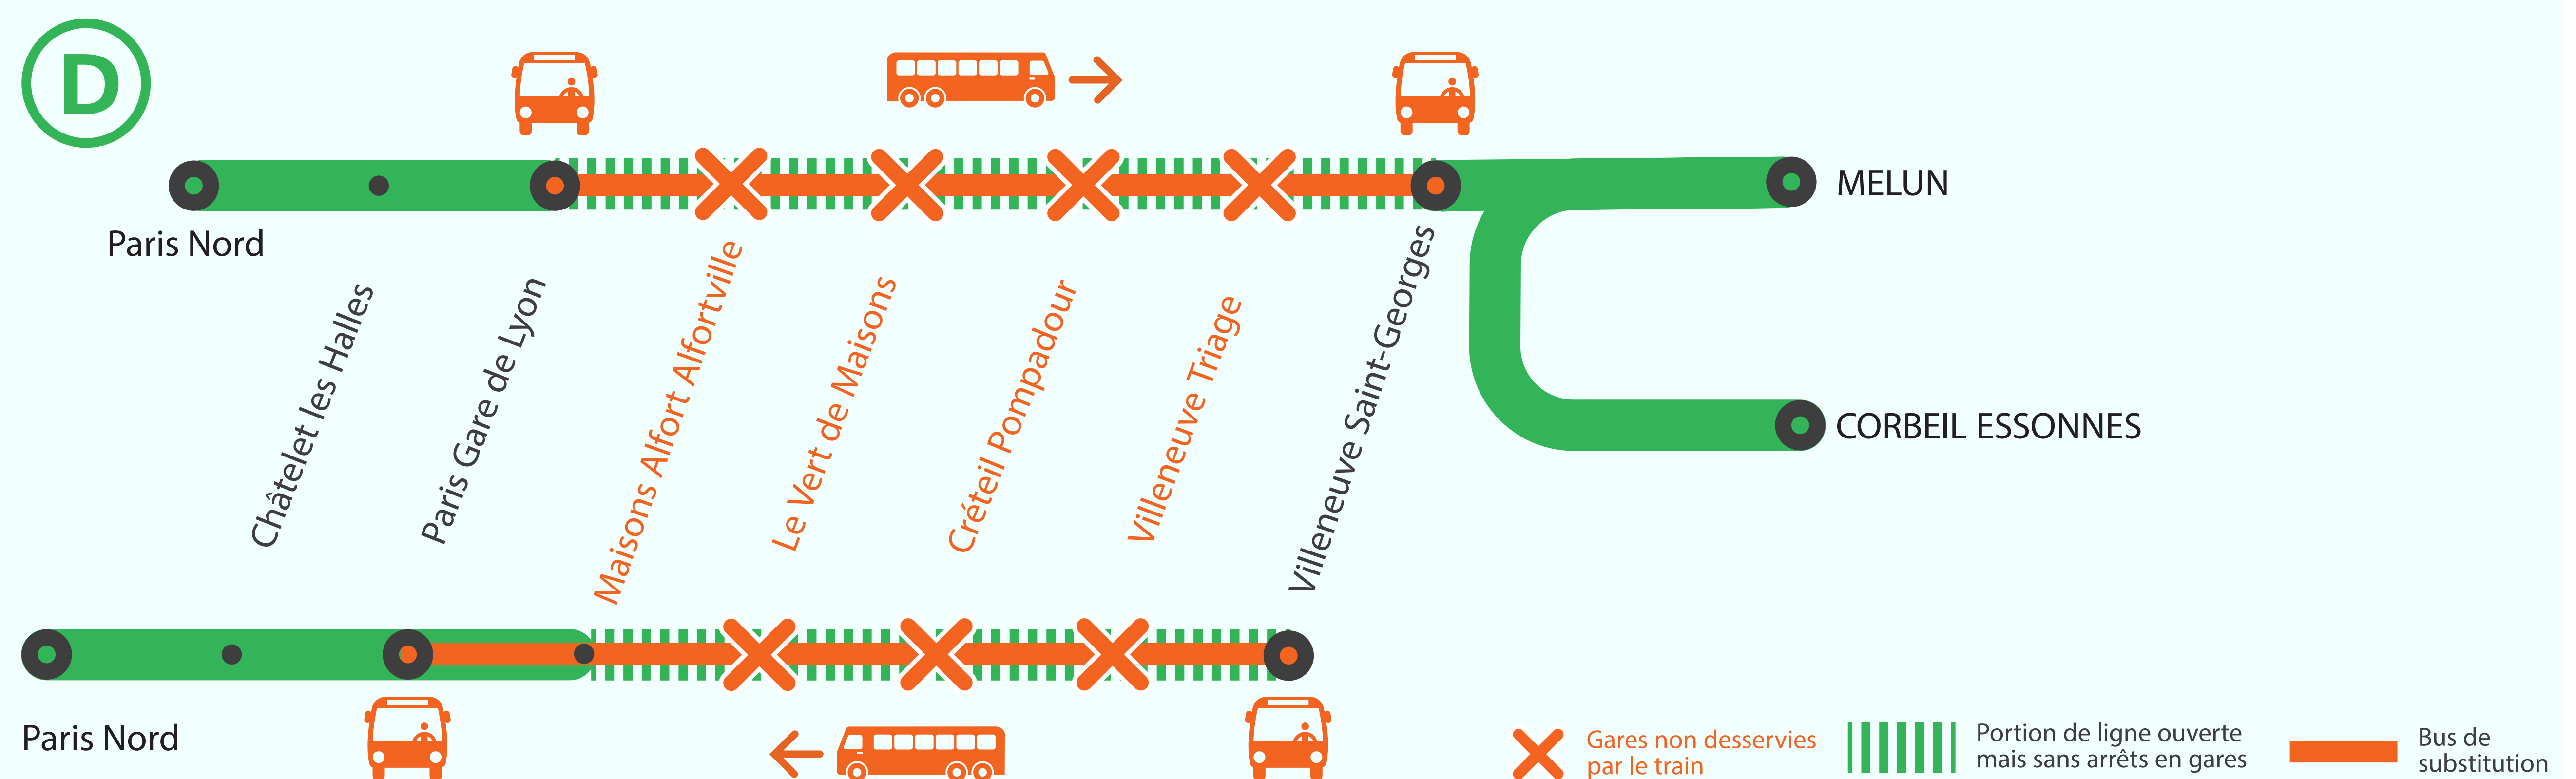

GARES NON DESSERVIES* DE 22H45 À 4H50

ENTRE PARIS LYON ET VILLENEUVE-ST-GEORGES DU LUNDI AU VENDREDI

* LES TRAINS DACA ET ZACO NE CIRCULENT PAS À PARTIR DE 22H30

AOÛT

12

au **14**

AOÛT

16

+ D'INFORMATION

- au guichet
- sur l'appli SNCF
- sur [maligned.transilien.com](https://www.maligned.transilien.com)
- sur @RERD_SNCF
- sur [transilien.com](https://www.transilien.com)

BUS DE SUBSTITUTION / ALLONGEMENT DE TRAJET

🕒 Paris Gare de Lyon ↔ Villeneuve Saint-Georges **+20 MIN**

COVOITURAGE ID VROOM

🚗 Pendant les travaux, covoiturez. Transilien vous offre votre trajet.*
*Offre soumise à conditions

Ma gare de départ	DIRECTION	DERNIER TRAIN	PREMIER TRAIN
PARIS GARE DE LYON Banlieue	=> VILLENEUVE ST GEORGES	01:00	05:16
MAISONS-ALFORT-ALFORTVILLE	=> PARIS GARE DE LYON	00:35	04:54
	=> VILLENEUVE ST GEORGES	22:36	05:23
LE VERT-DE-MAISONS	=> PARIS GARE DE LYON	22:44	05:03
	=> VILLENEUVE ST GEORGES	22:38	05:25
CRÉTEIL-POMPADOUR	=> PARIS GARE DE LYON	00:30	04:48
	=> VILLENEUVE ST GEORGES	22:42	05:29
VILLENEUVE-TRIAGE	=> PARIS GARE DE LYON	00:27	04:44
	=> VILLENEUVE ST GEORGES	22:46	05:33
VILLENEUVE-ST-GEORGES	=> PARIS GARE DE LYON	00:24	04:41

GARES NON DESSERVIES

DE 22H45 À 04h50*

ENTRE PARIS GARE DE LYON ET VILLENEUVE ST GEORGES

DU LUNDI 12 AU MERCREDI 14 AOUT ET LE VENDREDI 16 AOUT

* LES TRAINS DACA ET ZACO NE CIRCULENT PAS À PARTIR DE 22H30