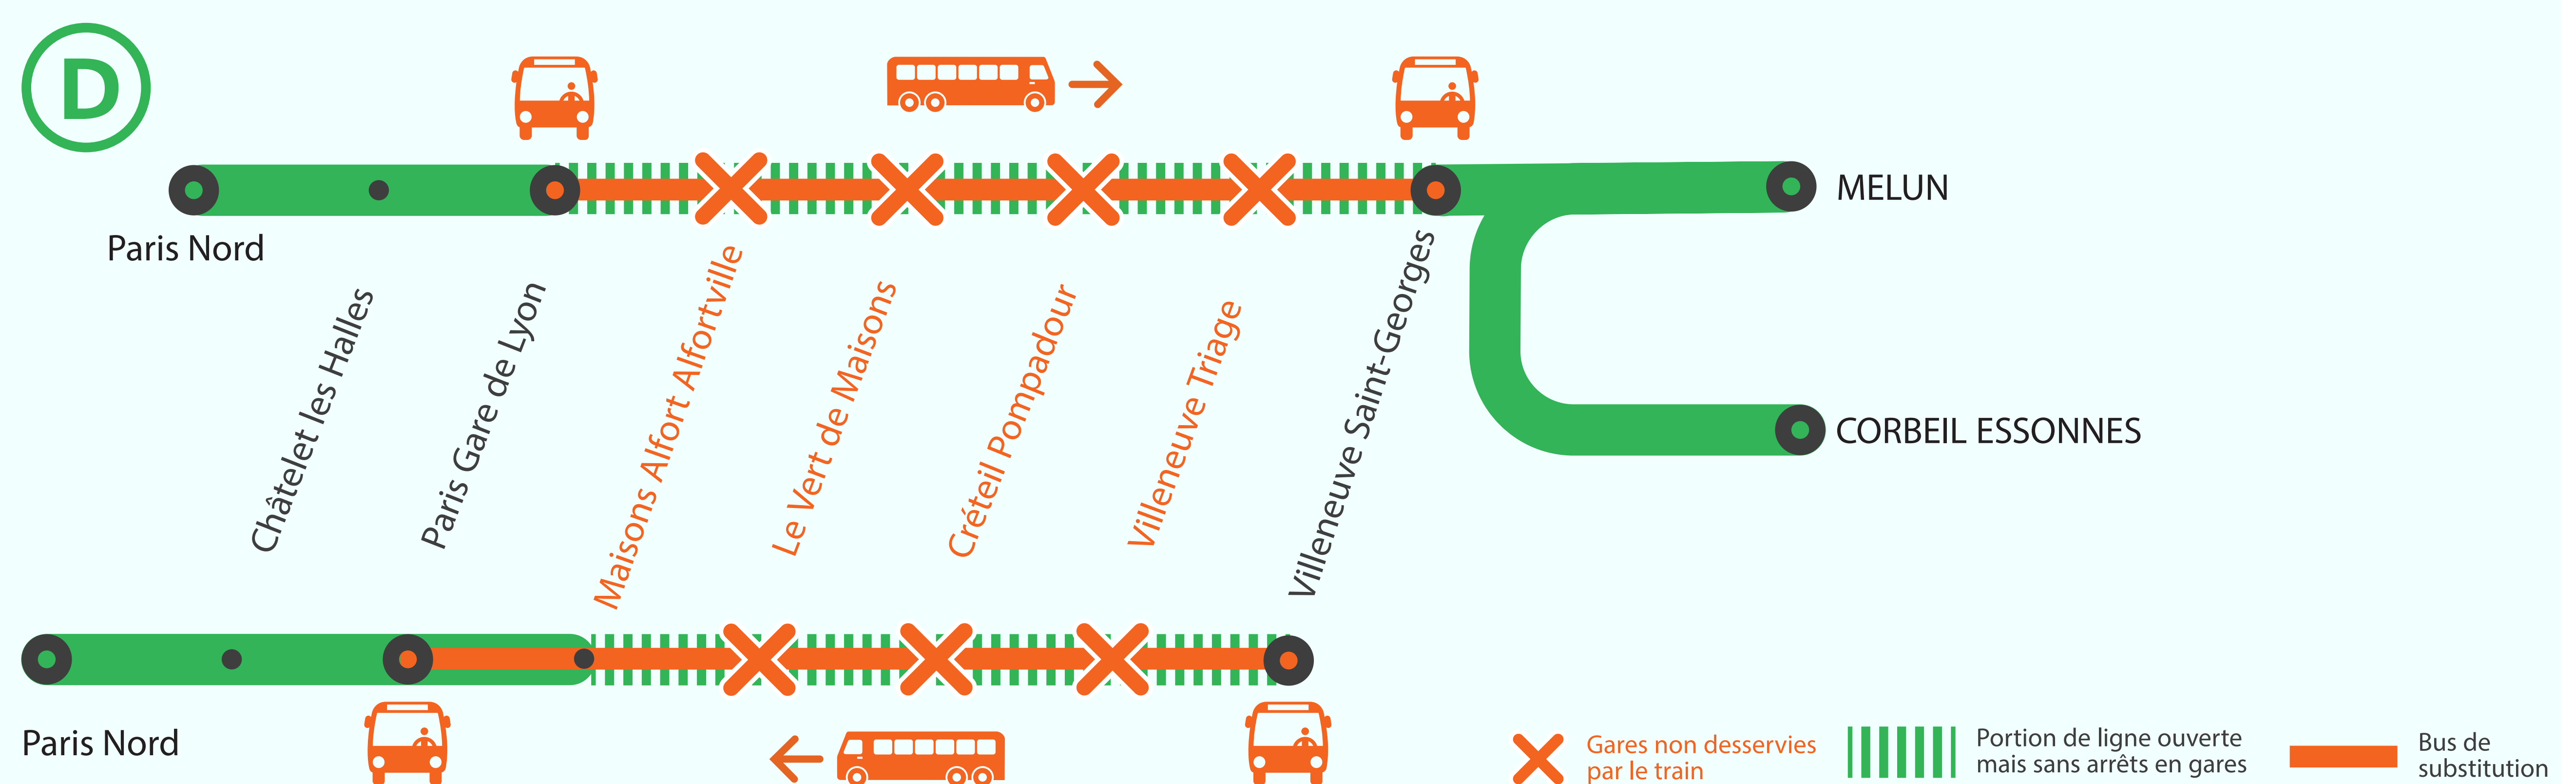

## GARES NON DESSERVIES\* DE 22H45 À 4H50

## ENTRE PARIS LYON ET VILLENEUVE-ST-GEORGES DU LUNDI AU VENDREDI

\* LES TRAINS DACA ET ZACO NE CIRCULENT PAS À PARTIR DE 22H30

**AOÛT**  
**19**  
au **23**

**+ D'INFORMATION**

- ➔ au guichet
- ➔ sur l'appli SNCF
- ➔ sur [maligned.transilien.com](https://www.maligned.transilien.com)
- ➔ sur @RERD\_SNCF
- ➔ sur [transilien.com](https://www.transilien.com)

**BUS DE SUBSTITUTION / ALLONGEMENT DE TRAJET**

Paris Gare de Lyon ↔ Villeneuve Saint-Georges **+20 MIN**

Ma gare de départ	DIRECTION	DERNIER TRAIN	PREMIER TRAIN
PARIS GARE DE LYON Banlieue	=> VILLENEUVE ST GEORGES	01:00	05:16
MAISONS-ALFORT-ALFORTVILLE	=> PARIS GARE DE LYON	00:35	04:54
	=> VILLENEUVE ST GEORGES	22:36	05:23
LE VERT-DE-MAISONS	=> PARIS GARE DE LYON	22:44	05:03
	=> VILLENEUVE ST GEORGES	22:38	05:25
CRÉTEIL-POMPADOUR	=> PARIS GARE DE LYON	00:30	04:48
	=> VILLENEUVE ST GEORGES	22:42	05:29
VILLENEUVE-TRIAGE	=> PARIS GARE DE LYON	00:27	04:44
	=> VILLENEUVE ST GEORGES	22:46	05:33
VILLENEUVE-ST-GEORGES	=> PARIS GARE DE LYON	00:24	04:41

## GARES NON DESSERVIES

DE 22H45 À 04h50\*

ENTRE PARIS GARE DE LYON ET VILLENEUVE ST GEORGES

DU LUNDI 19 AU VENDREDI 23 AOUT

\* LES TRAINS DACA ET ZACO NE CIRCULENT PAS À PARTIR DE 22H30