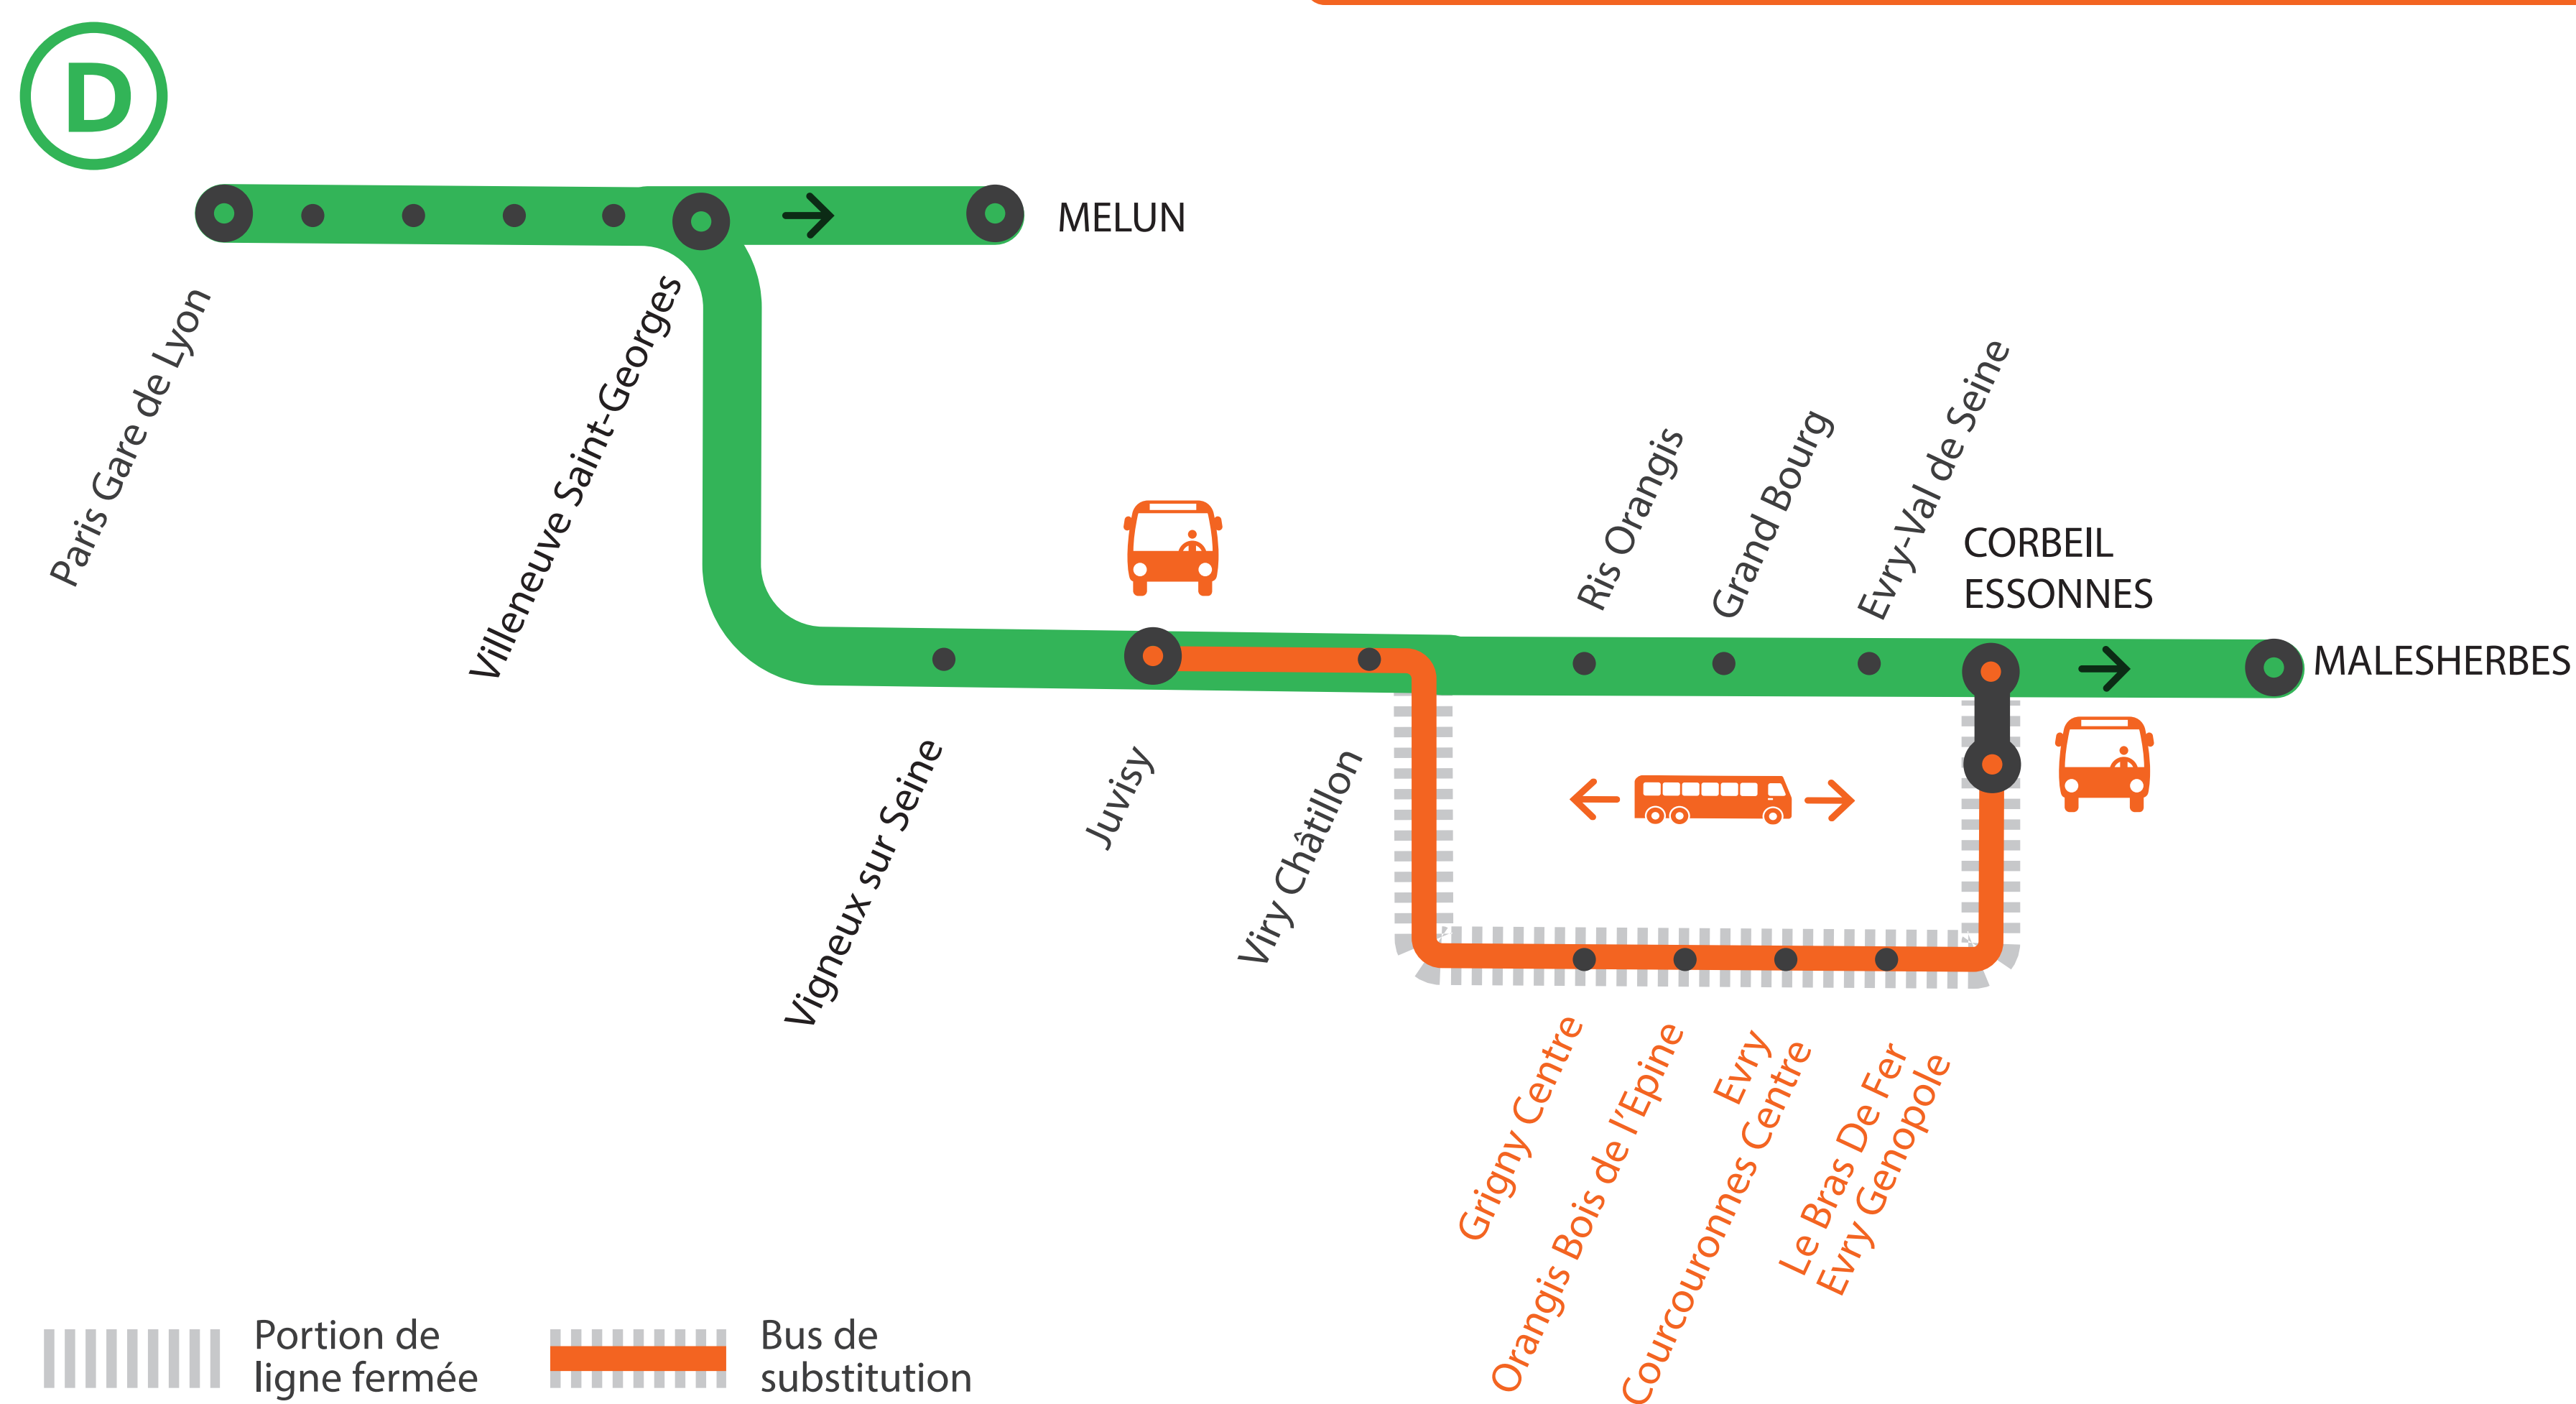

INFO TRAVAUX

GARES NON DESSERVIES À PARTIR DE 22H30*

ENTRE VIRY-CHÂTILLON ET CORBEIL ESSONNES
via Evry Courcouronnes

* DU LUNDI 5 AU JEUDI 8 AOÛT GARES NON DESSERVIES À PARTIR DE 22H10
ENTRE CORBEIL ESSONNES ET VIRY-CHÂTILLON via Evry Courcouronnes en direction de Paris

➔ sur maligned.transilien.com

BUS DE SUBSTITUTION / ALLONGEMENT DE TRAJET

Juvisy ← → Corbeil Essonnes **40 MIN**
via Evry Courcouronnes

COVOITURAGE **IDVROOM**

Pendant les travaux, covoiturez.
Transilien vous offre votre trajet.*

GARES de départ	DIRECTION	DERNIER TRAIN LU À JE	DERNIER TRAIN VE	PREMIER TRAIN LU	PREMIER TRAIN MA À VE
Grigny-Centre	→ Corbeil Essonnes	22:33	22:33	5:50	5:50
	→ Paris Lyon	22:19	22:38	4:38	4:53
Orangis-Bois-de-l'Épine	→ Corbeil Essonnes	22:37	22:37	5:54	5:54
	→ Paris Lyon	22:16	22:35	4:35	4:50
Evry-Courcouronnes	→ Corbeil Essonnes	22:40	22:40	5:57	5:57
	→ Paris Lyon	22:13	22:32	4:32	4:47
Le Bras de Fer	→ Corbeil Essonnes	22:43	22:43	6:00	6:00
	→ Paris Lyon	22:10	22:29	4:29	4:44
Corbeil-Essonnes	→ Paris Lyon	23:55	23:55	4:25	4:25

Corbeil Essonnes ➔ Juvisy via Evry-Courcouronnes

- À partir de 22h30 à Corbeil-Essonnes, les trains sont directs de Corbeil Essonnes à Viry-Châtillon..
- Du lundi au jeudi le train SOPA de 22h25 à Corbeil Essonnes ne circule pas.
- Dernier train depuis Corbeil Essonnes via Évry Courcouronnes : 22h06 du lundi au jeudi et 22h25 vendredi.
- Du lundi au jeudi soir, les trains sont terminus Paris Gare de Lyon Grandes Lignes