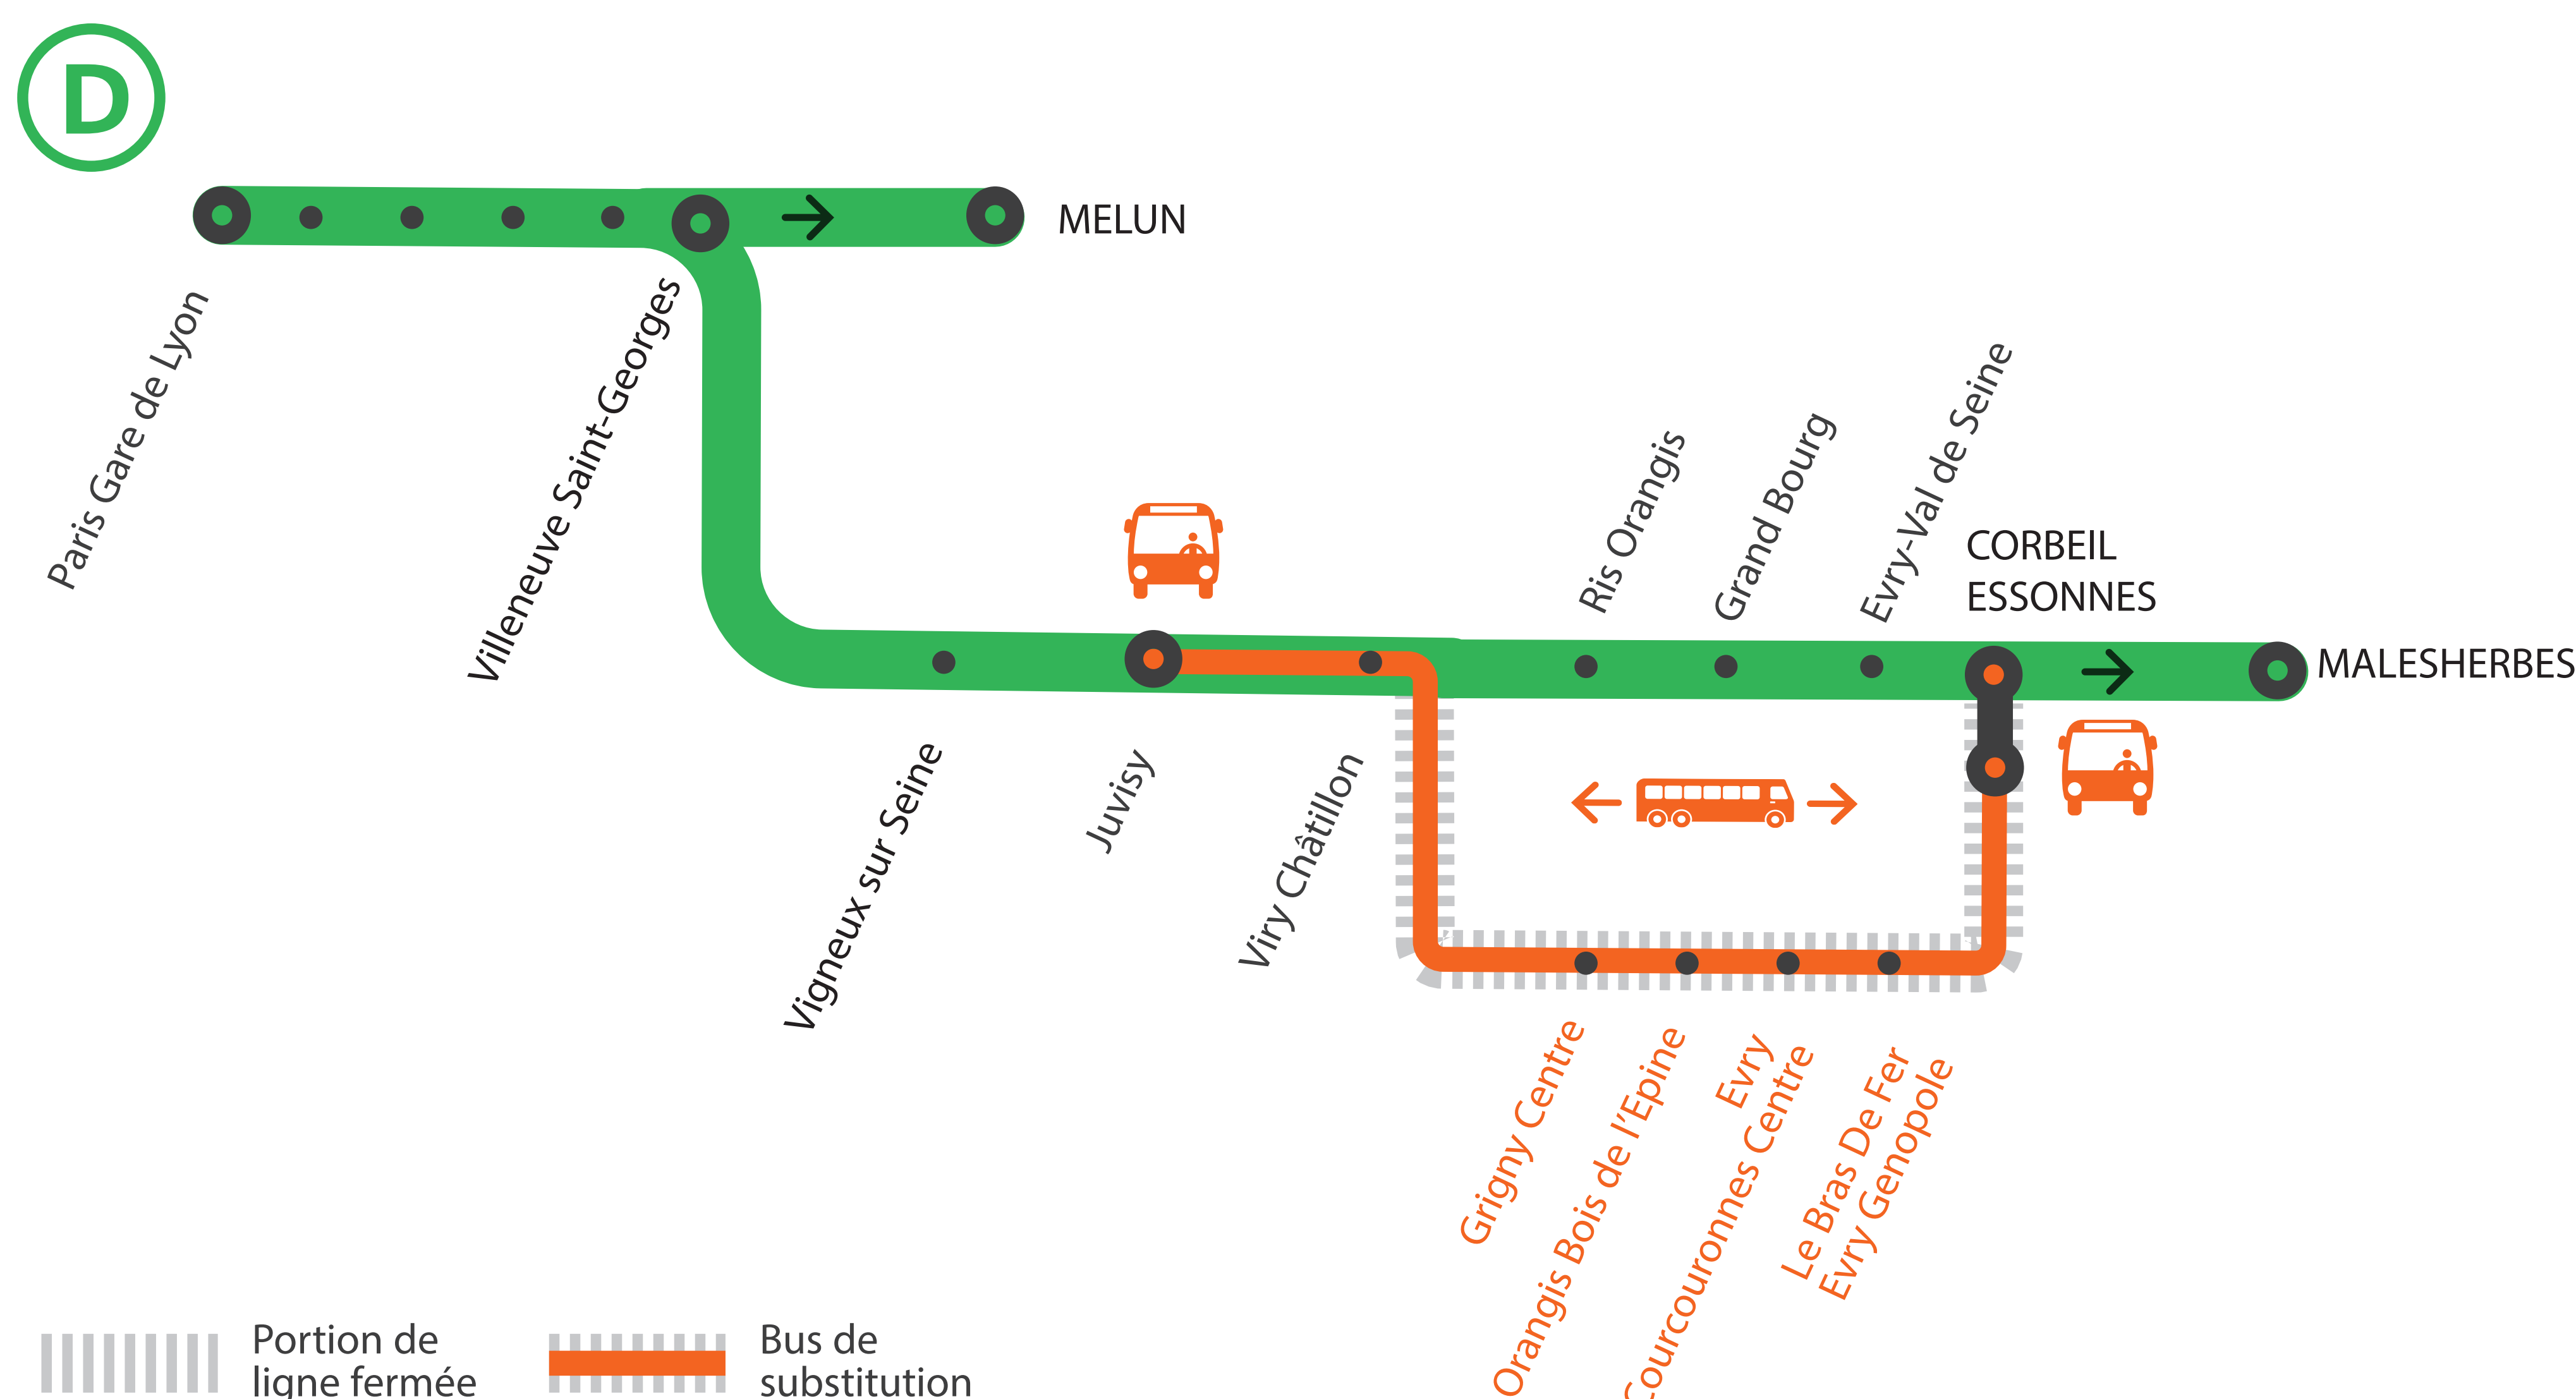

INFO TRAVAUX

GARES NON DESSERVIES À PARTIR DE 22H30

ENTRE VIRY-CHÂTILLON ET CORBEIL ESSONNES *via Evry Courcouronnes*

AOÛT

12

au **14**

+ D'INFORMATION

➤ au guichet

➤ sur @RERD_SNCF

➤ sur l'appli SNCF

➤ sur transilien.com

➤ sur maligned.transilien.com

BUS DE SUBSTITUTION / ALLONGEMENT DE TRAJET

- Juvisy ↔ Corbeil Essonnes via Evry Courcouronnes **40 MIN**
- Juvisy ↔ Corbeil Essonnes via Ris Orangis **35 MIN**

PREMIERS ET DERNIERS TRAINS À CIRCULER NORMALEMENT

GARES de départ	DIRECTION	DER-NIER TRAIN	PRE-MIER TRAIN
Paris Gare de Lyon	→ Corbeil Essonnes	1:00	5:16
Maisons-Alfort-Alfortville	→ Corbeil Essonnes	22:36	5:23
	→ Paris Lyon	0:35	4:54
Le Vert-de-Maisons	→ Corbeil Essonnes	22:38	5:25
	→ Paris Lyon	22:44	5:03
Créteil -Pompadour	→ Corbeil Essonnes	22:42	5:29
	→ Paris Lyon	22:41	5:00
Villeneuve-Tirage	→ Corbeil Essonnes	22:46	5:33
	→ Paris Lyon	22:38	4:57
Villeneuve-St-Georges	→ Corbeil Essonnes	1:20	5:36
	→ Paris Lyon	0:24	4:41
Vigneux-sur-Seine	→ Corbeil Essonnes	1:25	5:40
	→ Paris Lyon via Combs	0:19	4:49
Juvisy	→ Corbeil Essonnes	1:32	5:44
	→ Paris Lyon	0:15	4:45
Viry-Châtillon	→ Corbeil Essonnes	1:35	5:47
	→ Paris Lyon	0:12	4:42

GARES de départ	DIRECTION	DER-NIER TRAIN	PRE-MIER TRAIN
Grigny-Centre	→ Corbeil Essonnes	22:33	5:50
	→ Paris Lyon	22:38	4:53
Orangis-Bois-de-l'Épine	→ Corbeil Essonnes	22:37	5:54
	→ Paris Lyon	22:35	4:50
Evry-Courcouronnes	→ Corbeil Essonnes	22:40	5:57
	→ Paris Lyon	22:32	4:47
Le Bras de Fer	→ Corbeil Essonnes	22:43	6:00
	→ Paris Lyon	22:29	4:44
Corbeil-Essonnes	→ Paris Lyon	23:55	4:25