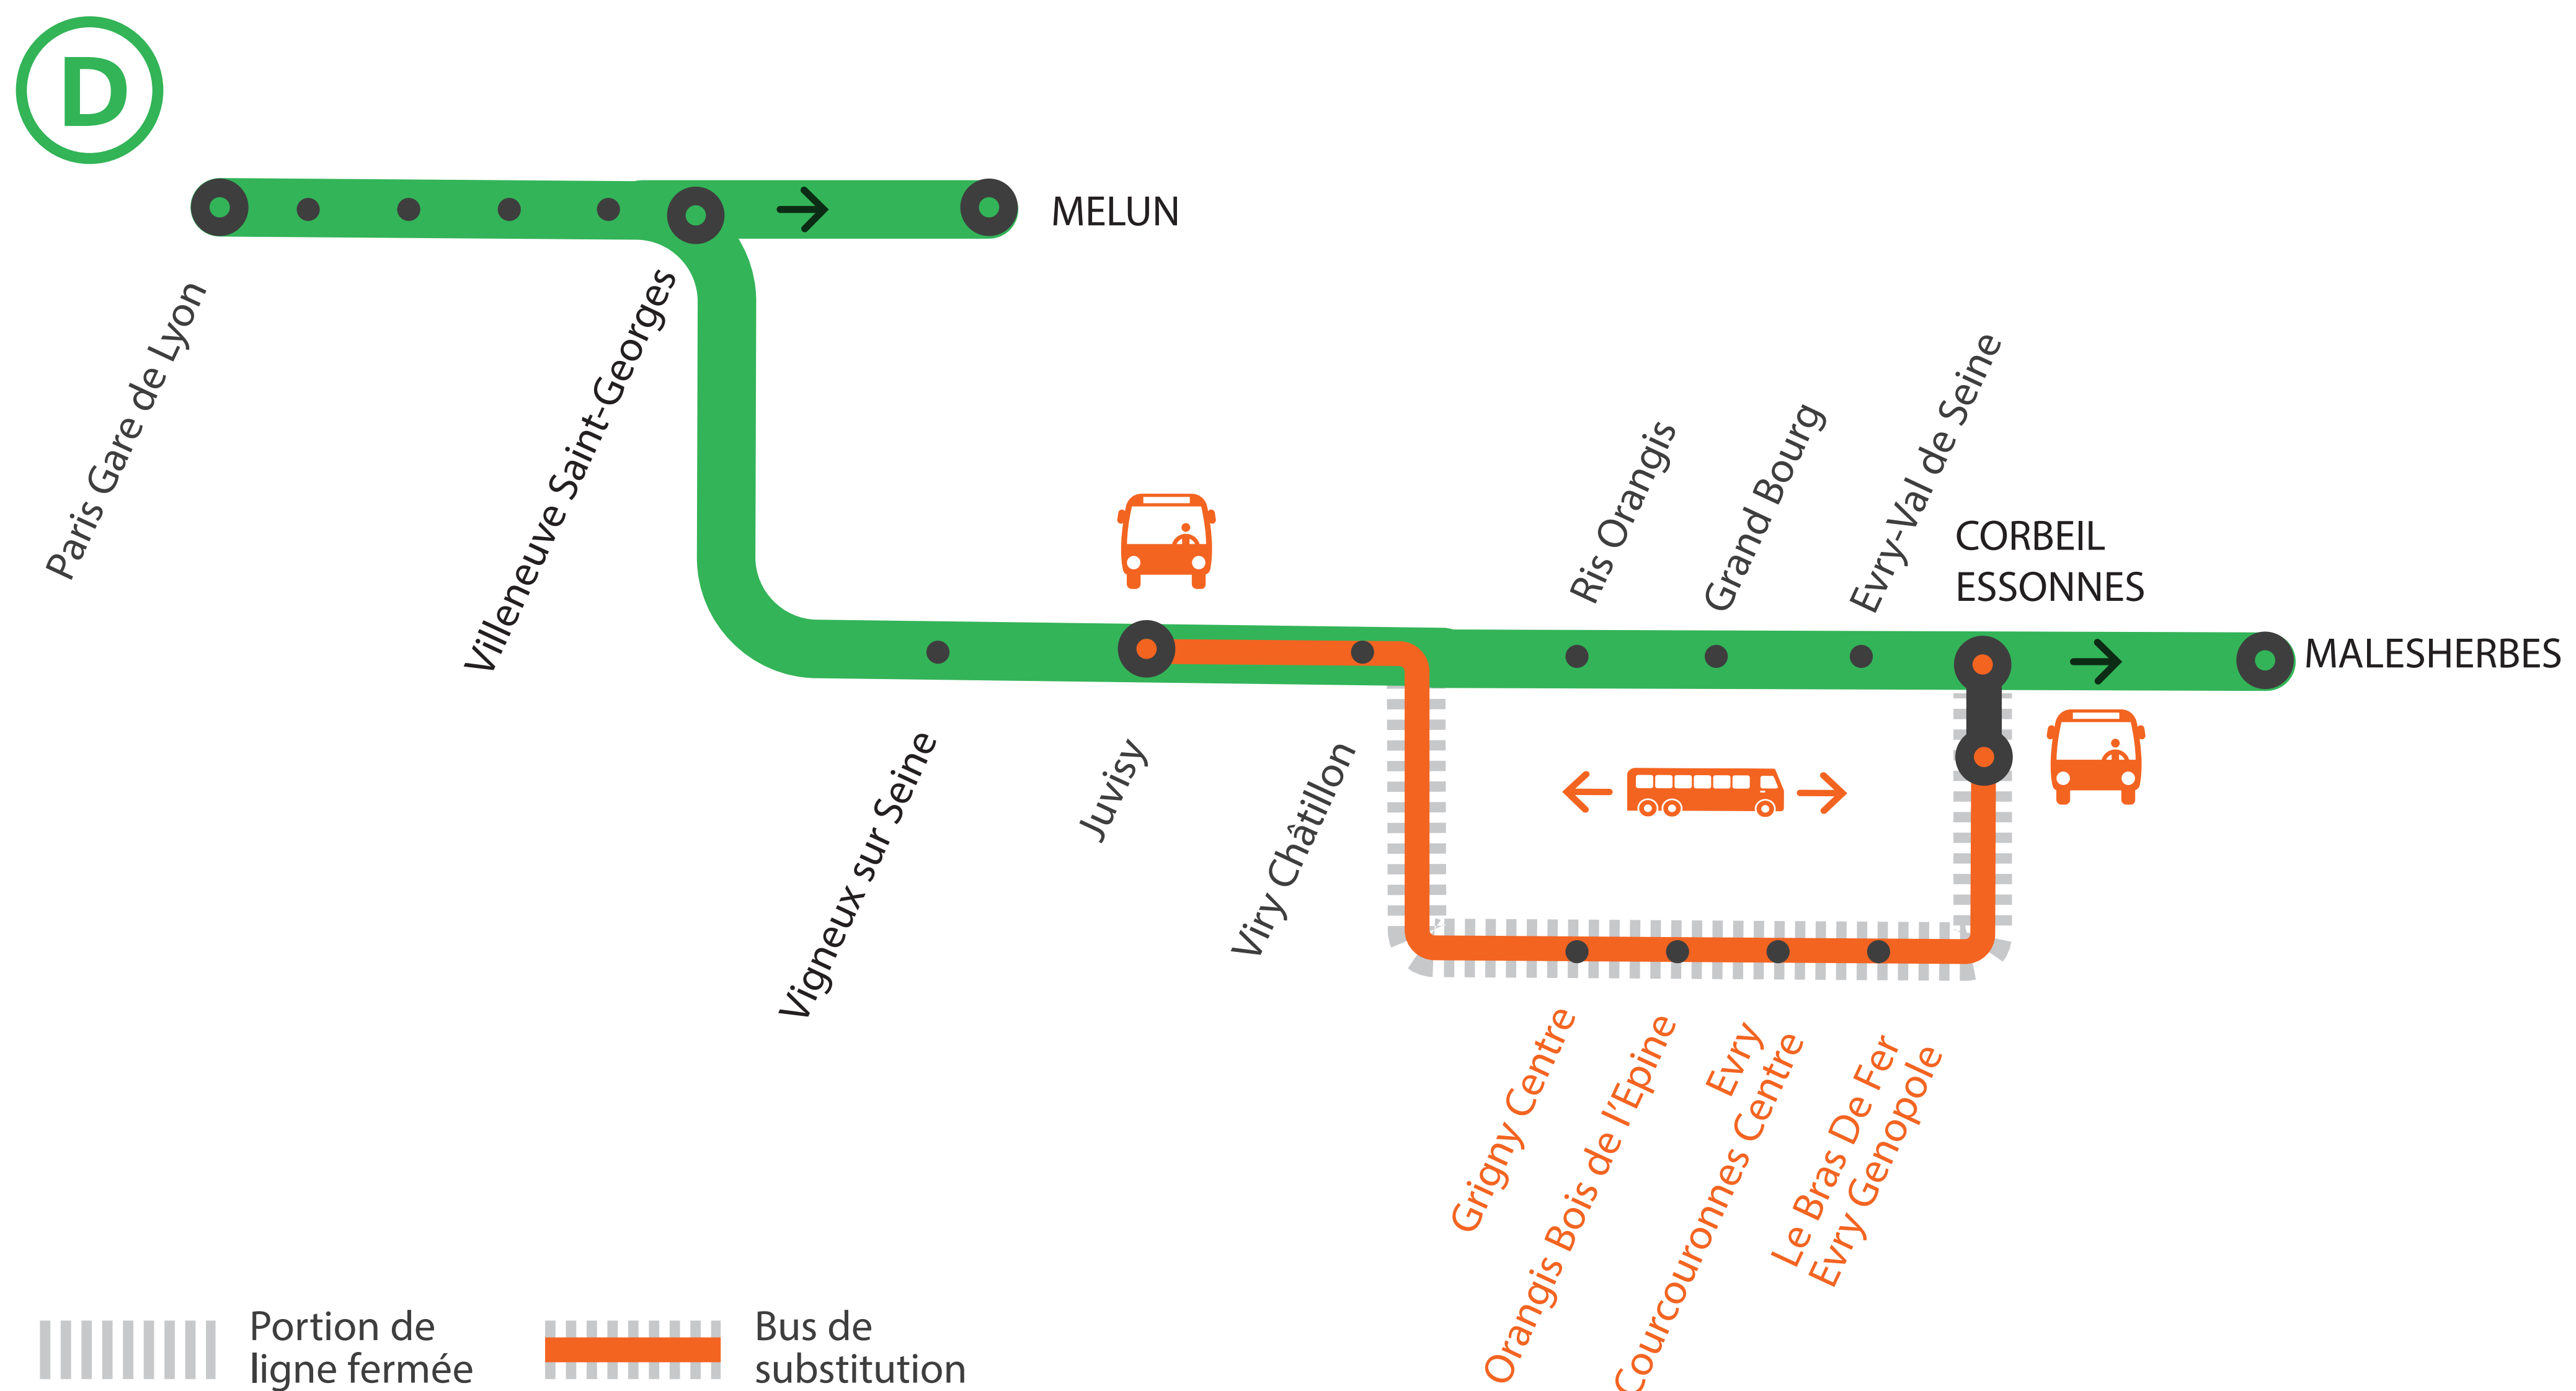

GARES NON DESSERVIES À PARTIR DE 22H30

ENTRE VIRY-CHÂTILLON ET CORBEIL ESSONNES *via Evry Courcouronnes*

AOÛT
19
au **23**

+ D'INFORMATION

- au guichet
- sur l'appli SNCF
- sur [maligned.transilien.com](https://www.maligned.transilien.com)
- sur @RERD_SNCF
- sur [transilien.com](https://www.transilien.com)

GARES de départ	DIRECTION	DER-NIER TRAIN	PRE-MIER TRAIN
Grigny-Centre	→ Corbeil Essonnes	22:33	5:50
	→ Paris Lyon	22:38	4:38
Orangis-Bois-de-l'Epine	→ Corbeil Essonnes	22:37	5:54
	→ Paris Lyon	22:35	4:35
Evry-Courcouronnes	→ Corbeil Essonnes	22:40	5:57
	→ Paris Lyon	22:32	4:32
Le Bras de Fer	→ Corbeil Essonnes	22:43	6:00
	→ Paris Lyon	22:29	4:29
Corbeil-Essonnes	→ Paris Lyon	23:55	4:25

- À partir de 22h30 à Juvisy, les trains sont directs entre Viry-Châtillon et Corbeil Essonnes via Evry-Courcouronnes.
- **Dernier train** depuis Paris Gare de Lyon à destination de Corbeil Essonnes via *Évry Courcouronnes* à desservir toutes les gares : **21h59**.