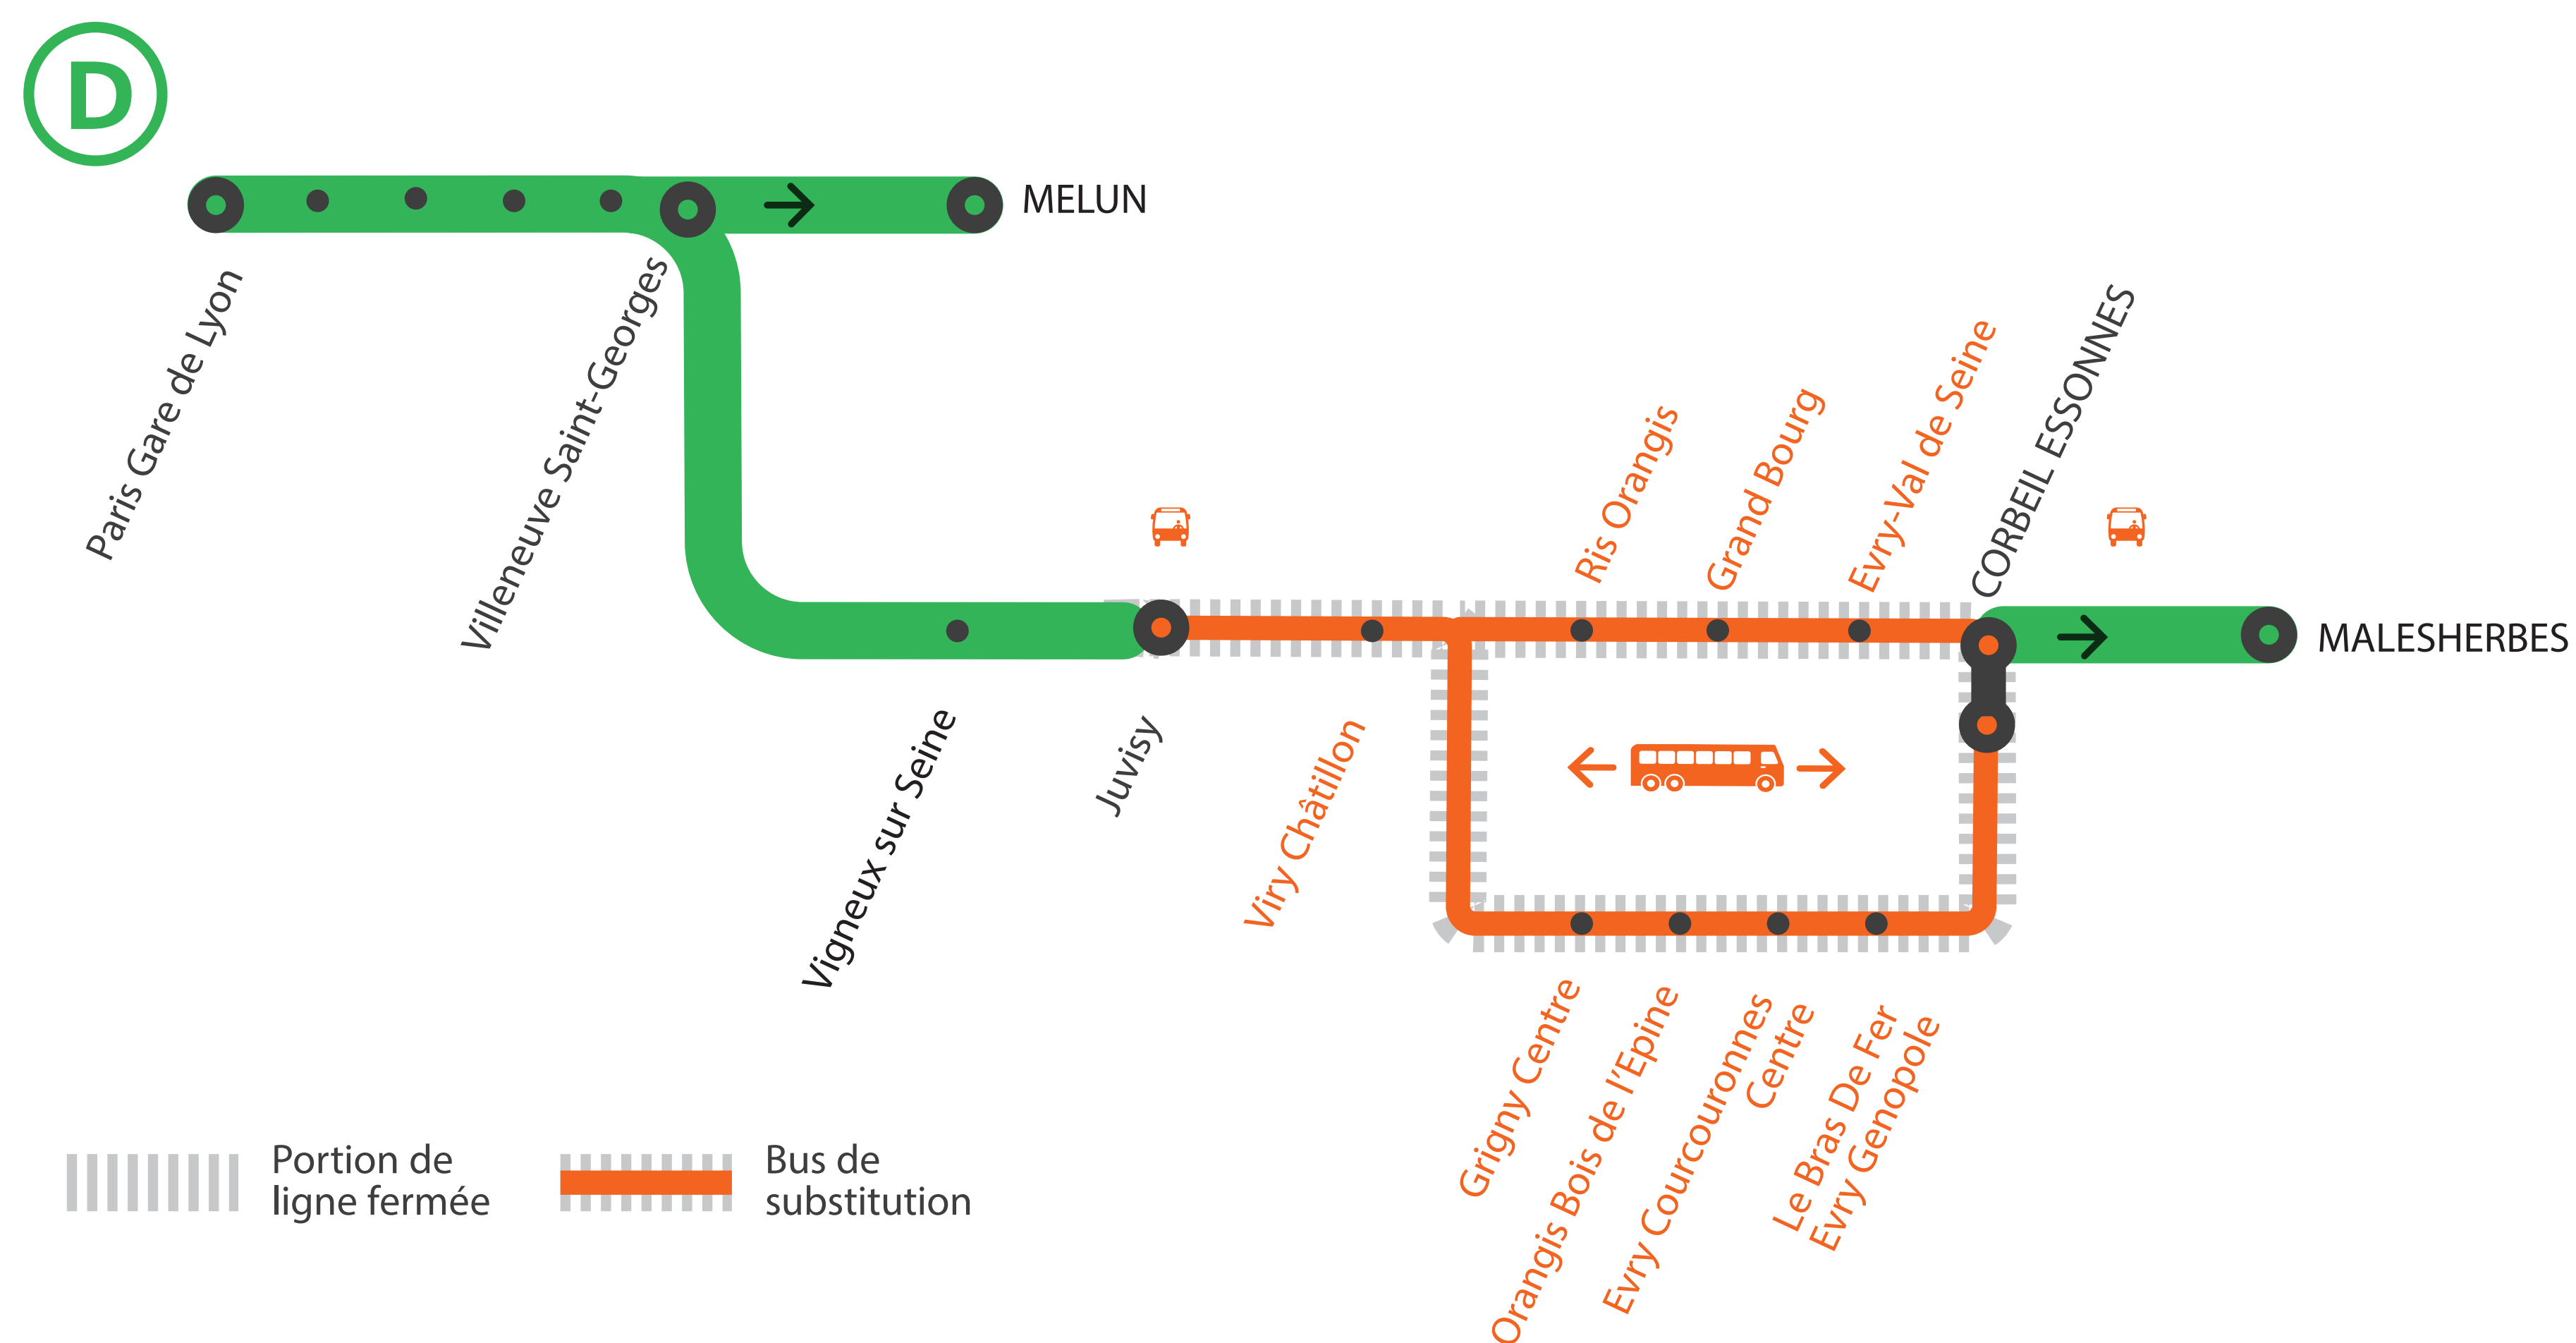

AUCUN TRAIN À PARTIR DE 22H30

ENTRE JUVISY ET CORBEIL ESSONNES

via Evry Courcouronnes

AUCUN TRAIN À PARTIR DE 23H20

ENTRE JUVISY ET CORBEIL ESSONNES via Ris Orangis

AOÛT

26

au **30**

+ D'INFORMATION

- au guichet
- sur l'appli SNCF
- sur [maligned.transilien.com](https://www.malined.transilien.com)
- sur @RERD_SNCF
- sur [transilien.com](https://www.transilien.com)

BUS DE SUBSTITUTION / ALLONGEMENT DE TRAJET

Juvisy ↔ Corbeil Essonnes
via Evry Courcouronnes **40 MIN**

Juvisy ↔ Corbeil Essonnes
via Ris Orangis **35 MIN**

PREMIERS ET DERNIERS TRAINS À CIRCULER

GARES de départ	DIRECTION	DER-NIER TRAIN	PRE-MIER TRAIN
Paris Gare de Lyon	→ Corbeil Essonnes	22:46	5:16
	→ Corbeil Essonnes	1:08	5:23
Maisons-Alfort-Alfortville	→ Paris Lyon	0:36	4:53
	→ Corbeil Essonnes	22:38	5:25
Le Vert-de-Maisons	→ Paris Lyon	22:44	5:03
	→ Corbeil Essonnes	22:42	5:29
Créteil -Pompadour	→ Paris Lyon	22:41	5:00
	→ Corbeil Essonnes	22:46	5:33
Villeneuve-Tirage	→ Paris Lyon	22:38	4:57
	→ Corbeil Essonnes	1:19	5:36
Villeneuve-St-Georges	→ Paris Lyon	0:29	4:41
	→ Corbeil Essonnes	1:23	5:40
Vigneux-sur-Seine	→ Paris Lyon via Combs	0:24	4:49
	→ Corbeil Essonnes	1:28	5:44
Juvisy	→ Paris Lyon	0:15	4:45
	→ Corbeil Essonnes	23:22	5:47
Viry-Châtillon	→ Paris Lyon	23:23	4:57

GARES de départ	DIRECTION	DER-NIER TRAIN	PRE-MIER TRAIN
Ris-Orangis	→ Corbeil Essonnes	23:26	6:02
	→ Paris Lyon	23:01	4:46
Grand-Bourg	→ Corbeil Essonnes	23:29	6:05
	→ Paris Lyon	22:58	4:43
Evry-Val-de-Seine	→ Corbeil Essonnes	23:33	6:08
	→ Paris Lyon	22:55	4:40
Grigny-Centre	→ Corbeil Essonnes	22:33	5:50
	→ Paris Lyon	22:38	4:53
Orangis-Bois-de-l'Epine	→ Corbeil Essonnes	22:37	5:54
	→ Paris Lyon	22:35	4:50
Evry-Courcouronnes	→ Corbeil Essonnes	22:40	5:57
	→ Paris Lyon	22:32	4:47
Le Bras de Fer	→ Corbeil Essonnes	22:43	6:00
	→ Paris Lyon	22:29	4:44
Corbeil-Essonnes	→ Paris Lyon	23:06	4:40