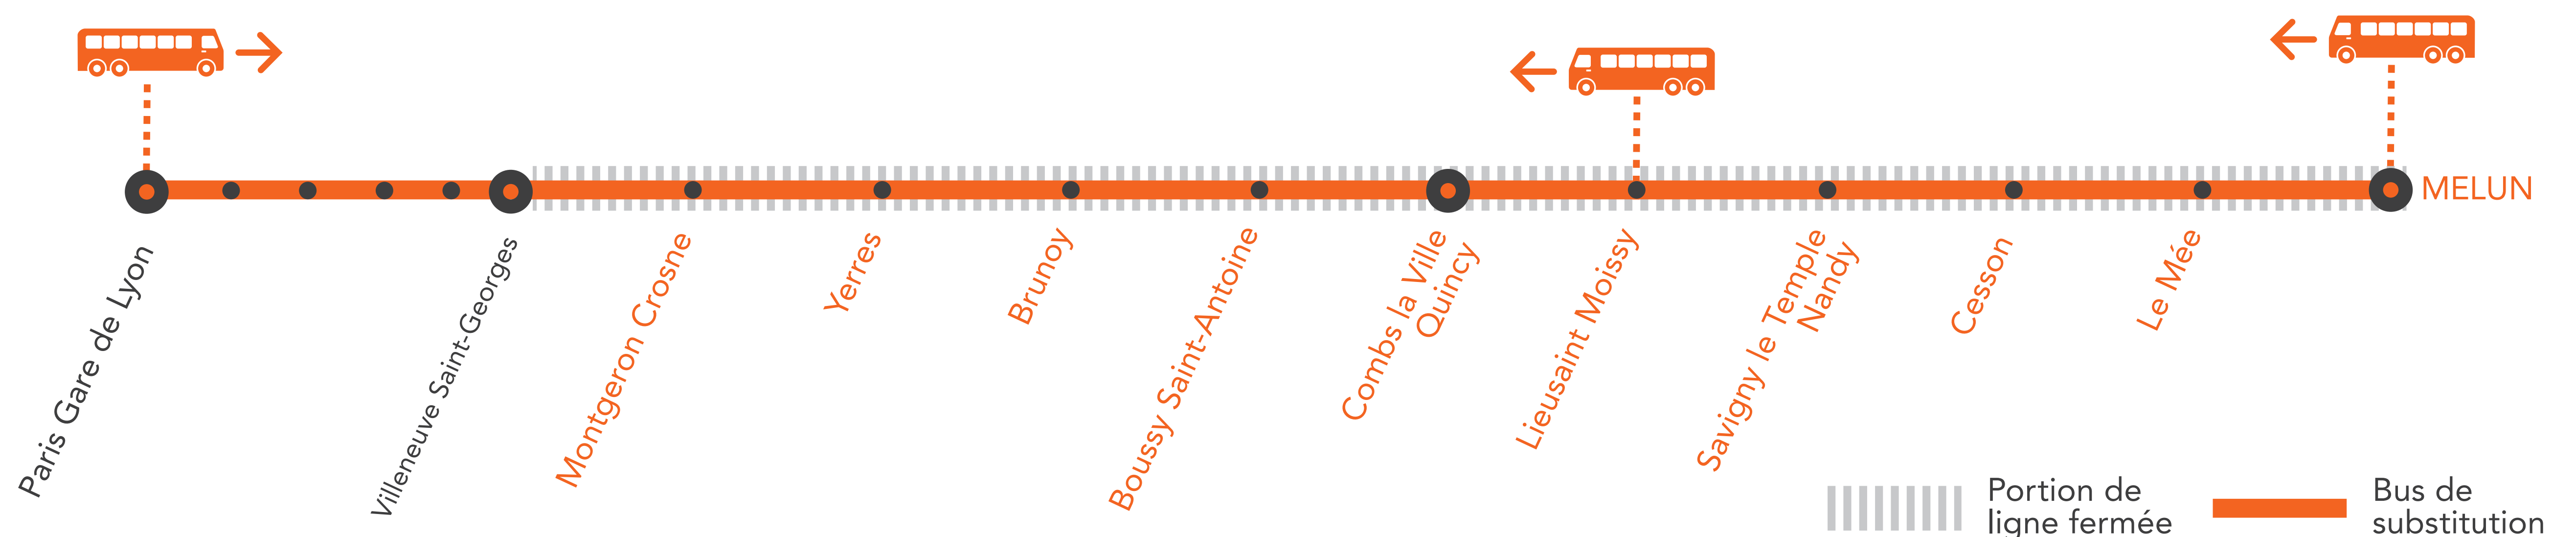

INFO TRAVAUX

AUCUN TRAIN ENTRE 22H ET 23H30 DE MELUN À PARIS LYON MOINS DE TRAIN À PARTIR DE 22H30 ENTRE PARIS LYON ET MELUN VIA COMBS-LA-VILLE

AOÛT
5
au **9**

+ D'INFORMATION

- au guichet
- sur l'appli SNCF
- sur [maligned.transilien.com](https://www.maligned.transilien.com)
- sur @RERD_SNCF
- sur [transilien.com](https://www.transilien.com)

BUS DE SUBSTITUTION / ALLONGEMENT DE TRAJET

Paris Lyon ➤ Melun **25 MIN à 1H**

Melun ➤ Paris Lyon **1H10 à 1H40**

COVOITURAGE ID VROOM

Pendant les travaux, covoiturez. Transilien vous offre votre trajet.*

*Offre soumise à conditions

PREMIERS ET DERNIERS TRAINS À CIRCULER NORMALEMENT

GARES de départ	DIRECTION	DER-NIER TRAIN	PRE-MIER TRAIN
Boussy Saint-Antoine	➔ Melun	0:39	6:08
	➔ Paris Lyon	0:02	4:26
Brunoy	➔ Melun	0:36	6:05
	➔ Paris Lyon	0:06	4:30
Cesson	➔ Melun	0:55	6:24
	➔ Paris Lyon	23:47	4:10
Combs la Ville Quincy	➔ Melun	0:42	6:11
	➔ Paris Lyon	23:59	4:23
Le Mée	➔ Melun	0:59	6:28
	➔ Paris Lyon	23:43	4:06
Lieusaint Moissy	➔ Melun	0:47	6:16
	➔ Paris Lyon	23:55	4:18

Un service de bus est mis en place au départ de Melun et Lieussaint.

	DACA	DACA					DACA
Melun	21:09	21:39	22:09		22:39		23:39
Le-Mée	21:13	21:43	22:18		22:48		23:43
Cesson	21:17	21:47	22:33		23:03		23:47
Savigny-Le-Temple-Nandy	21:21	21:51	22:41		23:11		23:51
Lieussaint-Moissy	21:25	21:55	22:52	22:25	23:22	22:55	23:55
Combs-La Ville-Quincy	21:29	21:59		22:35		23:05	23:59
Boussy-St-Antoine	21:32	22:02		22:44		23:14	0:02
Brunoy	21:36	22:06		22:55		23:25	0:06
Yerres	21:39	22:09		23:05		23:35	0:09
Montgeron-Crosne	21:42	22:12		23:12		23:42	0:12
Villeneuve-St-Georges	21:47	22:17	23:20	23:28	23:50	23:58	0:17
Villeneuve-Triage							
Créteil-Pompadour	21:53	22:23					0:23
Le Vert-De-Maisons							
Maisons-Alfort-Alfortville	21:58	22:28					0:28
Paris-Gare-De-Lyon			23:50	0:08	0:20	0:38	0:34
Paris-Gare-De-Lyon (Banlieue)	22:04	22:34					