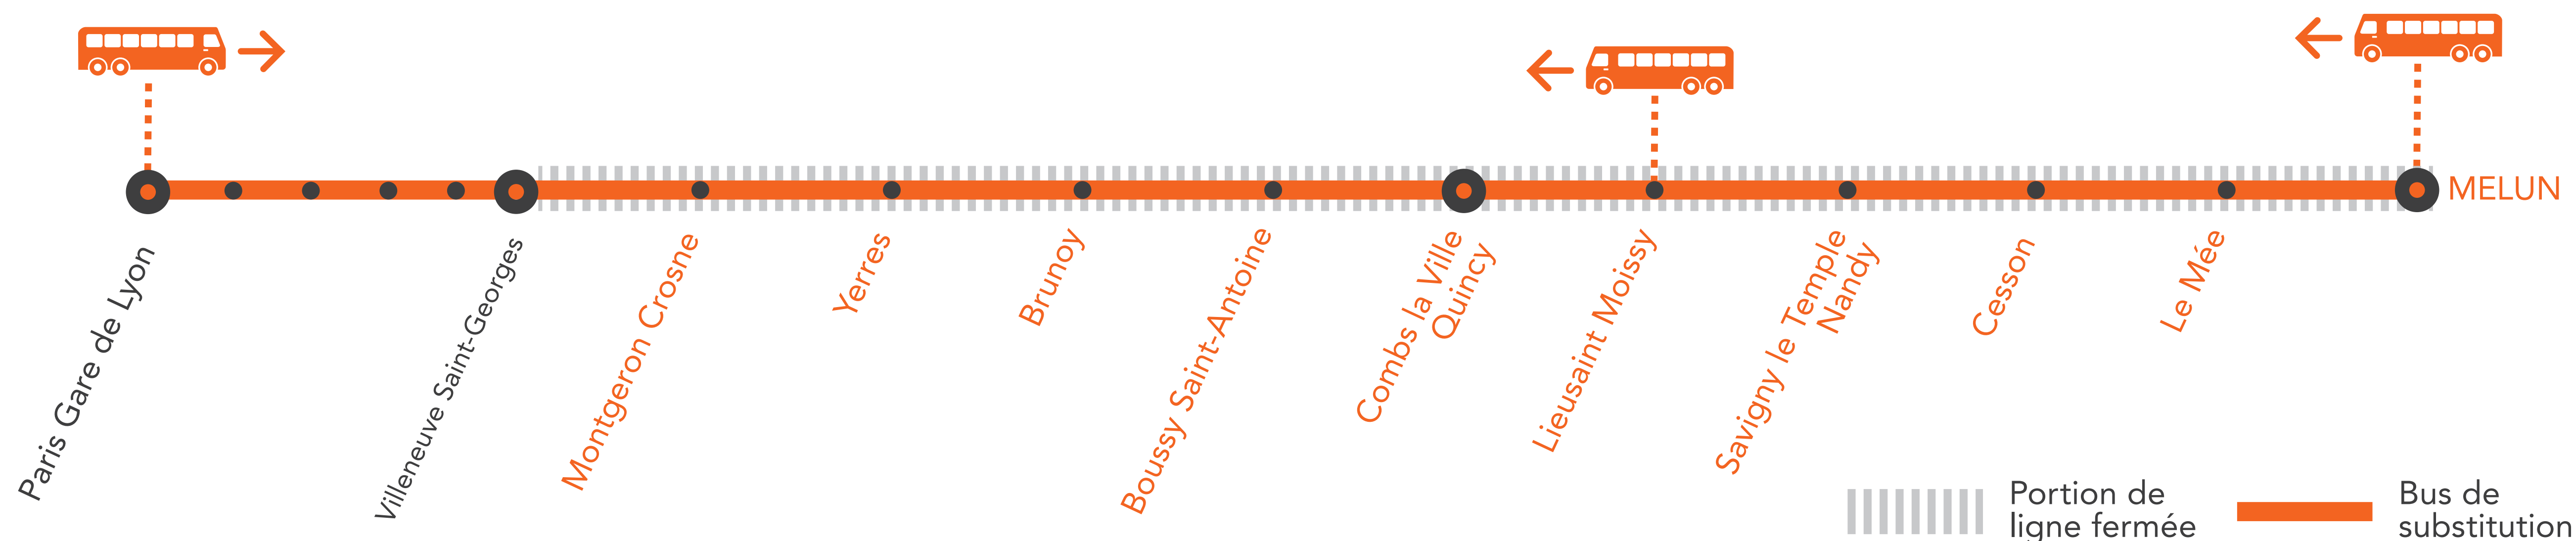

INFO TRAVAUX

AUCUN TRAIN ENTRE 22H00 ET 23H30 DE MELUN À PARIS LYON MOINS DE TRAINS À PARTIR DE 22H30 ENTRE PARIS LYON ET MELUN VIA COMBS-LA-VILLE

AOÛT
12
au **14**

AOÛT
16

+ D'INFORMATION

- au guichet
- sur l'appli SNCF
- sur [maligned.transilien.com](https://www.maligned.transilien.com)
- sur @RERD_SNCF
- sur [transilien.com](https://www.transilien.com)

BUS DE SUBSTITUTION / ALLONGEMENT DE TRAJET

Paris Lyon → Melun **25 MIN à 1H**
 Melun → Paris Lyon **1H10 à 1H40**

COVOITURAGE ID VROOM

Pendant les travaux, covoiturez. Transilien vous offre votre trajet.*
 *Offre soumise à conditions

PREMIERS ET DERNIERS TRAINS À CIRCULER NORMALEMENT

GARES de départ	DIRECTION	DER-NIER TRAIN	PRE-MIER TRAIN
Boussy Saint-Antoine	→ Melun	0:35	6:08
	→ Paris Lyon	0:05	4:26
Brunoy	→ Melun	0:31	6:05
	→ Paris Lyon	0:09	4:30
Cesson	→ Melun	0:54	6:24
	→ Paris Lyon	23:47	4:10
Combs la Ville Quincy	→ Melun	0:38	6:11
	→ Paris Lyon	0:02	4:23
Le Mée	→ Melun	0:59	6:28
	→ Paris Lyon	23:43	4:06
Lieuxaint Moissy	→ Melun	0:45	6:16
	→ Paris Lyon	23:56	4:18

Un service de bus est mis en place au départ de Melun et Lieusaint.

	LU à ME	VE						
	DACA	DACA	DACA					DUCA
Melun	21:09	21:39	21:39	22:09		22:39		23:39
Le-Mée	21:13	21:43	21:43	22:18		22:48		23:43
Cesson	21:17	21:47	21:47	22:33		23:03		23:47
Savigny-Le-Temple-Nandy	21:21	21:51	21:51	22:41		23:11		23:51
Lieusaint-Moissy	21:25	21:55	21:55	22:52	22:25	23:22	22:55	23:56
Combs-La Ville-Quincy	21:29	21:59	21:59		22:35		23:05	0:02
Boussy-St-Antoine	21:32	22:02	22:02		22:44		23:14	0:05
Brunoy	21:36	22:06	22:06		22:55		23:25	0:09
Yerres	21:39	22:09	22:09		23:05		23:35	0:12
Montgeron-Crosne	21:42	22:12	22:12		23:12		23:42	0:15
Villeneuve-St-Georges	21:47	22:17	22:17	23:20	23:28	23:50	23:58	0:19
Villeneuve-Triage								
Créteil-Pompadour	21:53	22:23	22:23					
Le Vert-De-Maisons								
Maisons-Alfort-Alfortville	21:58	22:28	22:28					0:27
Paris-Gare-De-Lyon		22:34		23:50	0:08	0:20	0:38	0:34
Paris-Gare-De-Lyon(Banlieue)	22:04		22:34					