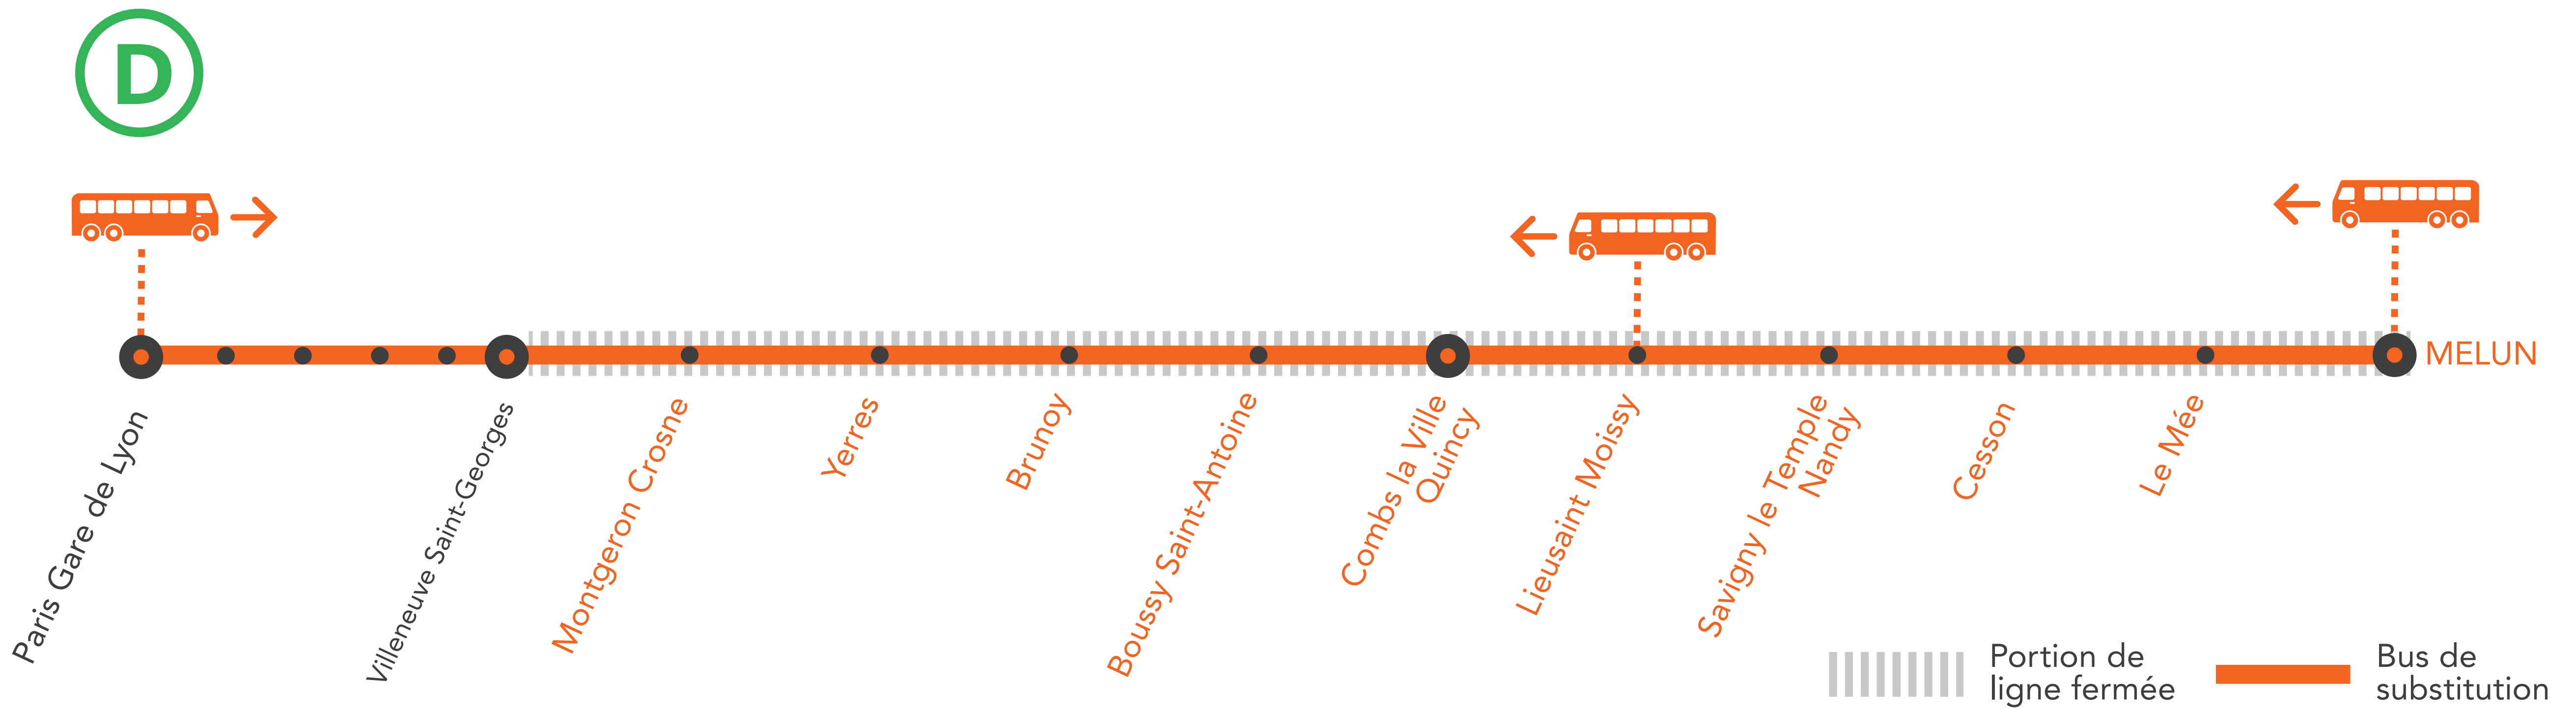

INFO TRAVAUX

AUCUN TRAIN ENTRE 22H ET 23H30 DE MELUN À PARIS LYON MOINS DE TRAINS À PARTIR DE 22H30 ENTRE PARIS LYON ET MELUN VIA COMBS-LA-VILLE

AOÛT
19
au **23**

+ D'INFORMATION

- au guichet
- sur l'appli SNCF
- sur [maligned.transilien.com](https://www.maligned.transilien.com)
- sur @RERD_SNCF
- sur [transilien.com](https://www.transilien.com)

BUS DE SUBSTITUTION / ALLONGEMENT DE TRAJET

Paris Lyon ➔ Melun **25 MIN à 1H00**

Melun ➔ Paris Lyon **1H10 à 1H40**

PREMIERS ET DERNIERS TRAINS À CIRCULER NORMALEMENT

GARES de départ	DIRECTION	DER-NIER TRAIN	PRE-MIER TRAIN
Boussy Saint-Antoine	➔ Melun	00:37	06:08
	➔ Paris Lyon	00:02	04:26
Brunoy	➔ Melun	00:33	06:05
	➔ Paris Lyon	00:06	04:30
Cesson	➔ Melun	00:55	06:24
	➔ Paris Lyon	23:47	04:10
Combs la Ville Quincy	➔ Melun	00:41	06:11
	➔ Paris Lyon	23:59	04:23
Le Mée	➔ Melun	00:59	06:28
	➔ Paris Lyon	23:43	04:06
Lieuxaint Moissy	➔ Melun	00:47	06:16
	➔ Paris Lyon	23:55	04:18

GARES de départ	DIRECTION	DER-NIER TRAIN	PRE-MIER TRAIN
Melun	➔ Paris Lyon via Combs	23:39	04:03
Montgeron Crosne	➔ Melun	00:27	05:59
	➔ Paris Lyon	00:12	04:36
Paris Lyon	➔ Melun via Combs	00:07	05:36
Savigny le Temple	➔ Melun	00:51	06:20
	➔ Paris Lyon	23:51	04:14
Yerres	➔ Melun	00:30	06:02
	➔ Paris Lyon	00:09	04:33

AUCUN TRAIN ENTRE 22H ET 23H30

ENTRE MELUN VIA COMBS LA VILLE ET PARIS GARE DE LYON
DU LUNDI 19 AU VENDREDI 23 AOUT

FICHE HORAIRES : TRAINS + BUS

Melun Paris Gare de Lyon

- Les trains DACA de 22h09, 22h39 et 23h39 depuis Melun en direction de Paris Lyon ne circulent pas.