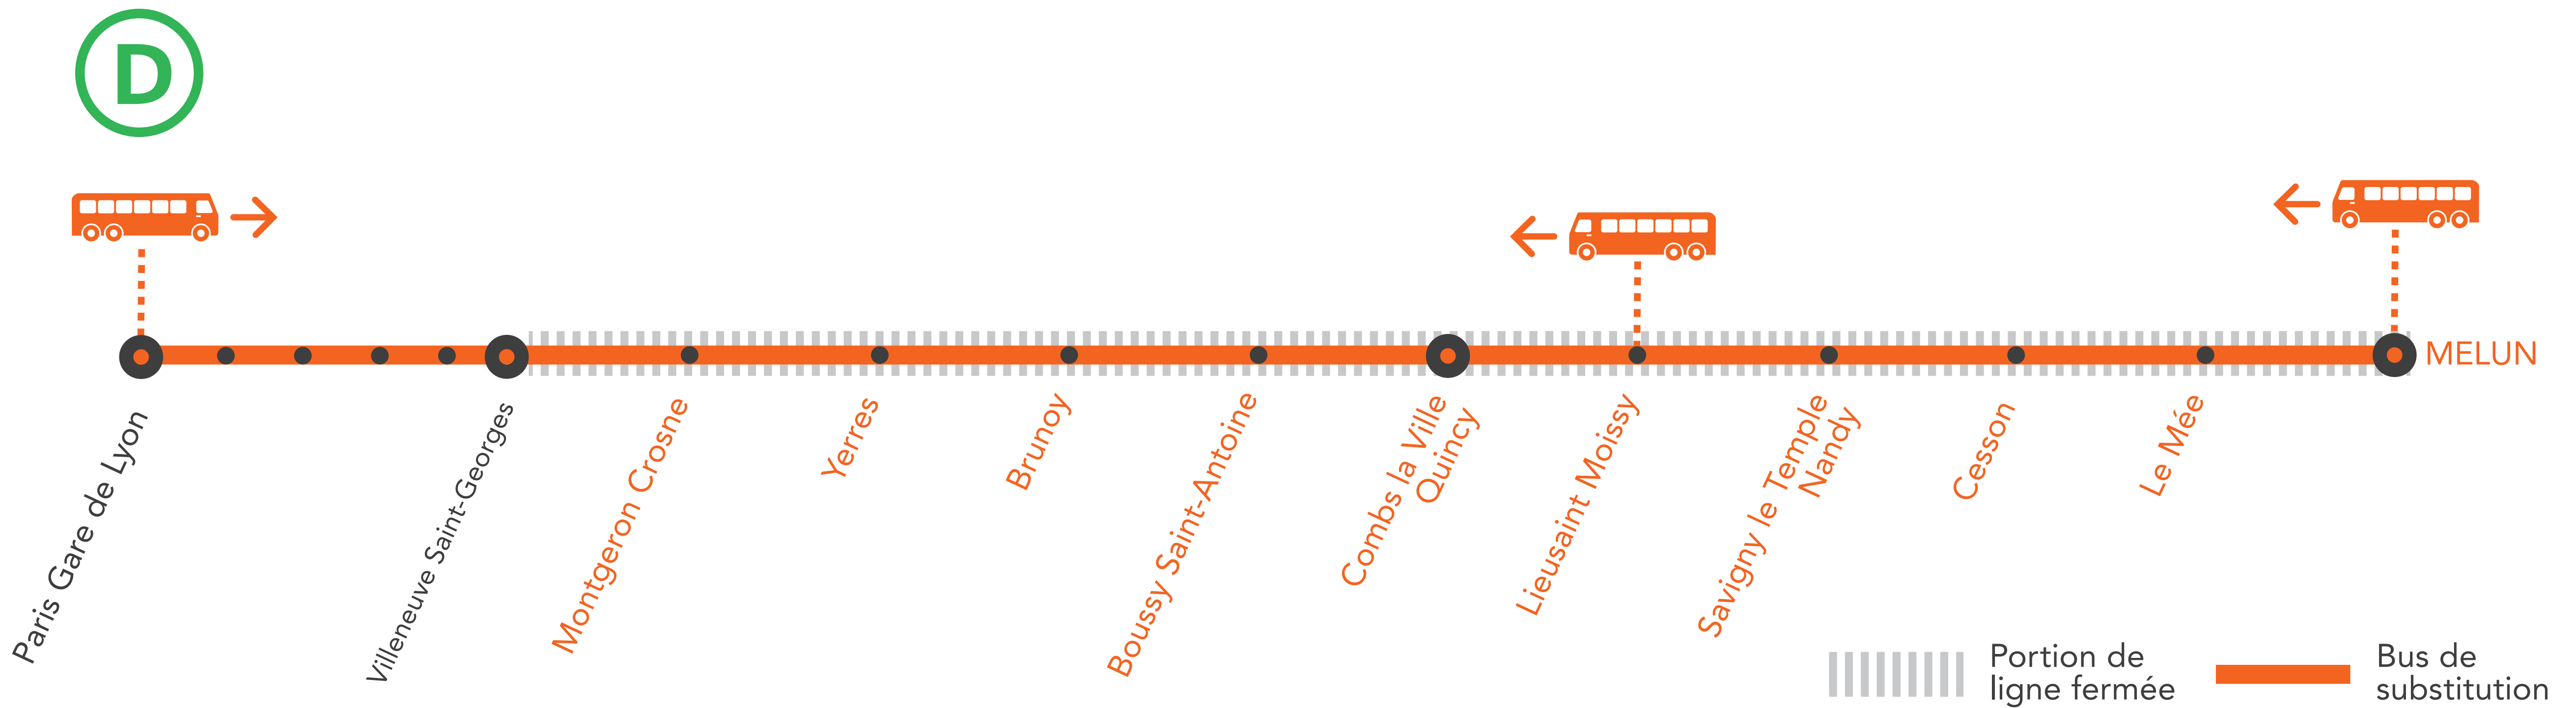

INFO TRAVAUX

AUCUN TRAIN ENTRE 22H ET 23H30 DE MELUN À PARIS LYON MOINS DE TRAINS À PARTIR DE 22H30 ENTRE PARIS LYON ET MELUN VIA COMBS-LA-VILLE

AOÛT
26
au **30**

+ D'INFORMATION
➔ au guichet
➔ sur l'appli SNCF
➔ sur maligned.transilien.com
➔ sur @RERD_SNCF
➔ sur transilien.com

BUS DE SUBSTITUTION / ALLONGEMENT DE TRAJET

Paris Lyon ➔ Melun **25 MIN à 1H00**
Melun ➔ Paris Lyon **1H10 à 1H40**

COVOITURAGE ID VROOM

Pendant les travaux, covoiturez. Transilien vous offre votre trajet.*
*Offre soumise à conditions

PREMIERS ET DERNIERS TRAINS À CIRCULER NORMALEMENT

GARES de départ	DIRECTION	DER-NIER TRAIN	PRE-MIER TRAIN
Boussy Saint-Antoine	➔ Melun	00:37	06:08
	➔ Paris Lyon	00:02	04:26
Brunoy	➔ Melun	00:33	06:05
	➔ Paris Lyon	00:06	04:30
Cesson	➔ Melun	00:55	06:24
	➔ Paris Lyon	23:47	04:10
Combs la Ville Quincy	➔ Melun	00:41	06:11
	➔ Paris Lyon	23:59	04:23
Le Mée	➔ Melun	00:59	06:28
	➔ Paris Lyon	23:43	04:06
Lieuxaint Moissy	➔ Melun	00:47	06:16
	➔ Paris Lyon	23:55	04:18

GARES de départ	DIRECTION	DER-NIER TRAIN	PRE-MIER TRAIN
Melun	➔ Paris Lyon via Combs	23:39	04:03
Montgeron Crosne	➔ Melun	00:27	05:59
	➔ Paris Lyon	00:12	04:36
Paris Lyon	➔ Melun via Combs	00:07	05:36
	➔ Melun	00:51	06:20
Savigny le Temple	➔ Paris Lyon	23:51	04:14
	➔ Melun	00:30	06:02
Yerres	➔ Paris Lyon	00:09	04:33