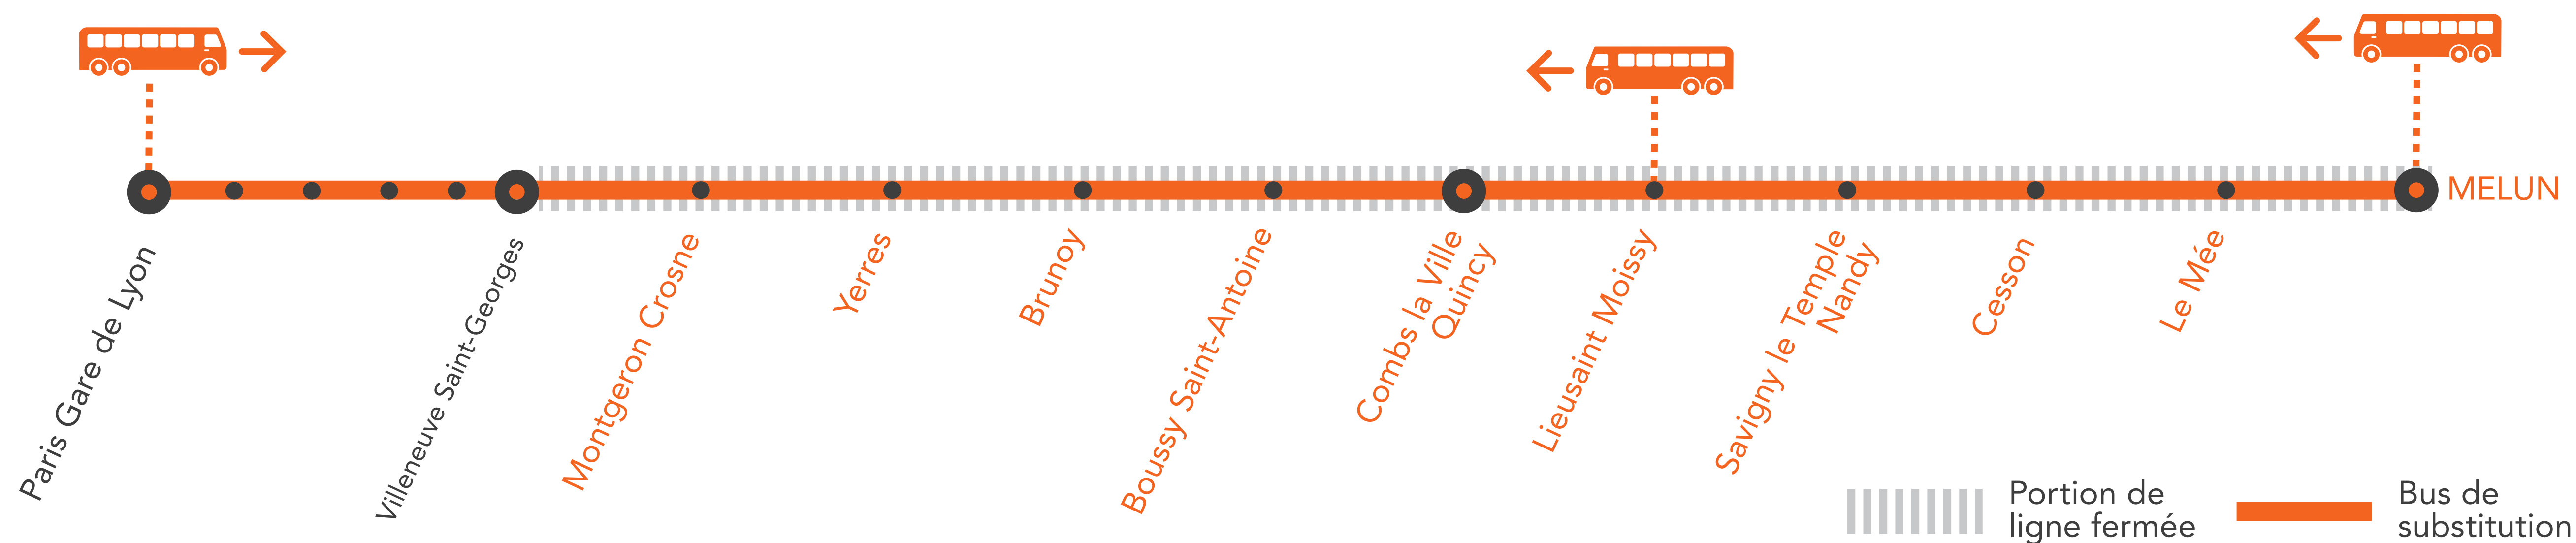

INFO TRAVAUX

AUCUN TRAIN ENTRE 22H ET 23H30 DE MELUN À PARIS LYON MOINS DE TRAIN À PARTIR DE 22H30 ENTRE PARIS LYON ET MELUN VIA COMBS-LA-VILLE

SEPT.
02
au 27

+ D'INFORMATION

- au guichet
- sur l'appli SNCF
- sur [maligned.transilien.com](https://www.maligned.transilien.com)
- sur @RERD_SNCF
- sur [transilien.com](https://www.transilien.com)

BUS DE SUBSTITUTION / ALLONGEMENT DE TRAJET

 Paris Lyon → Melun **25 MIN à 1H00**

 Melun → Paris Lyon **1H10 à 1H40**

PREMIERS ET DERNIERS TRAINS À CIRCULER NORMALEMENT

GARES de départ	DIRECTION	DER-NIER TRAIN	PRE-MIER TRAIN
Boussy Saint-Antoine	→ Melun	00:36	06:08
	→ Paris Lyon	00:05	04:26
Brunoy	→ Melun	00:31	06:05
	→ Paris Lyon	00:09	04:30
Cesson	→ Melun	00:55	06:24
	→ Paris Lyon	23:47	04:10
Combs la Ville Quincy	→ Melun	00:39	06:11
	→ Paris Lyon	00:02	04:23
Le Mée	→ Melun	00:59	06:28
	→ Paris Lyon	23:43	04:06
Lieuxaint Moissy	→ Melun	00:45	06:16
	→ Paris Lyon	23:55	04:18

Un service de bus est mis en place au départ de Melun et Lieussaint.

	FACA	DACA	DACA					DUCA
Melun	20:40	21:09	21:39	22:09		22:39		23:39
Le-Mée	20:43	21:13	21:43	22:18		22:48		23:43
Cesson	20:47	21:17	21:47	22:33		23:03		23:47
Savigny-Le-Temple-Nandy	20:51	21:21	21:51	22:41		23:11		23:51
Lieussaint-Moissy	20:55	21:25	21:55	22:52	22:25	23:22	22:55	23:55
Combs-La Ville-Quincy	21:00	21:29	21:59		22:35		23:05	23:59
Boussy-St-Antoine	21:03	21:32	22:02		22:44		23:14	0:02
Brunoy	21:06	21:36	22:06		22:55		23:25	0:06
Yerres	21:10	21:39	22:09		23:05		23:35	0:09
Montgeron-Crosne	21:13	21:42	22:12		23:12		23:42	0:12
Villeneuve-St-Georges	21:18	21:47	22:17	23:20	23:28	23:50	23:58	0:14
Villeneuve-Triage								
Créteil-Pompadour	21:23	21:53	22:23					
Le Vert-De-Maisons								
Maisons-Alfort-Alfortville	21:28	21:58	22:28					0:28
Paris-Gare-De-Lyon				23:50	0:08	0:20	0:38	0:34
Paris-Gare-De-Lyon (Banlieue)	21:35	22:04	22:34					