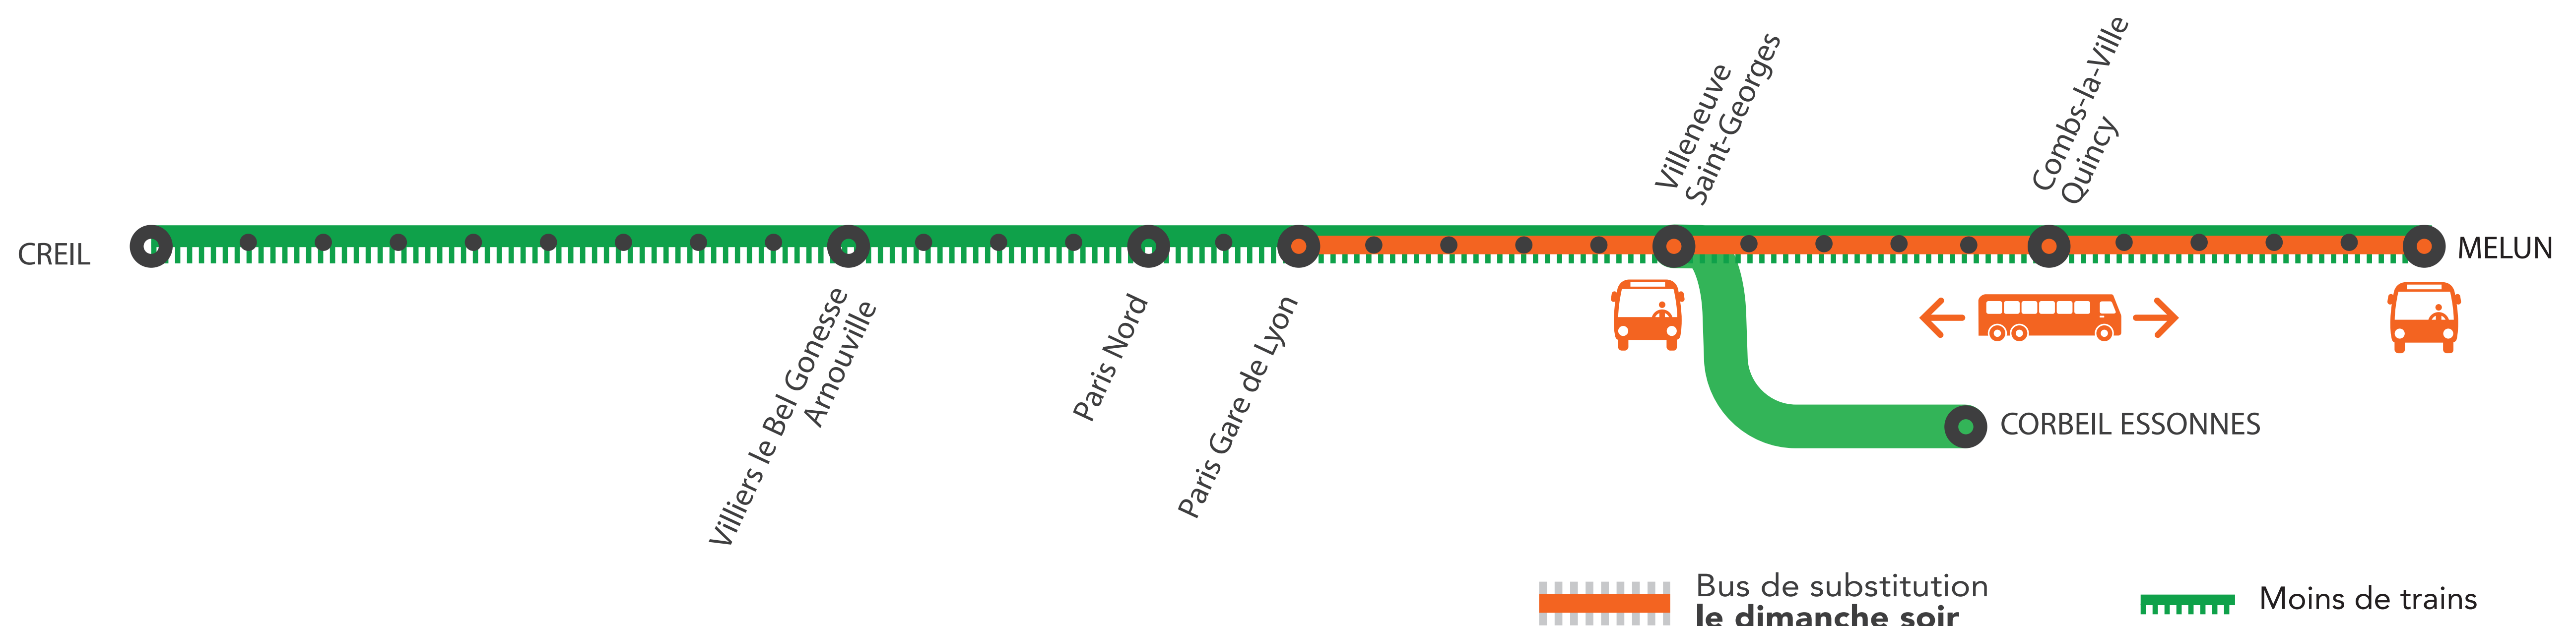

GARES NON DESSERVIES À PARTIR DE 22H30 ENTRE VILLENEUVE ST GEORGES ET MELUN

* À PARTIR DE 10H30

AOÛT**31****SEPT.****1^{ER}**

+ D'INFORMATION

- au guichet
- sur l'appli SNCF
- sur [maligned.transilien.com](https://www.maligned.transilien.com)
- sur @RERD_SNCF
- sur [transilien.com](https://www.transilien.com)