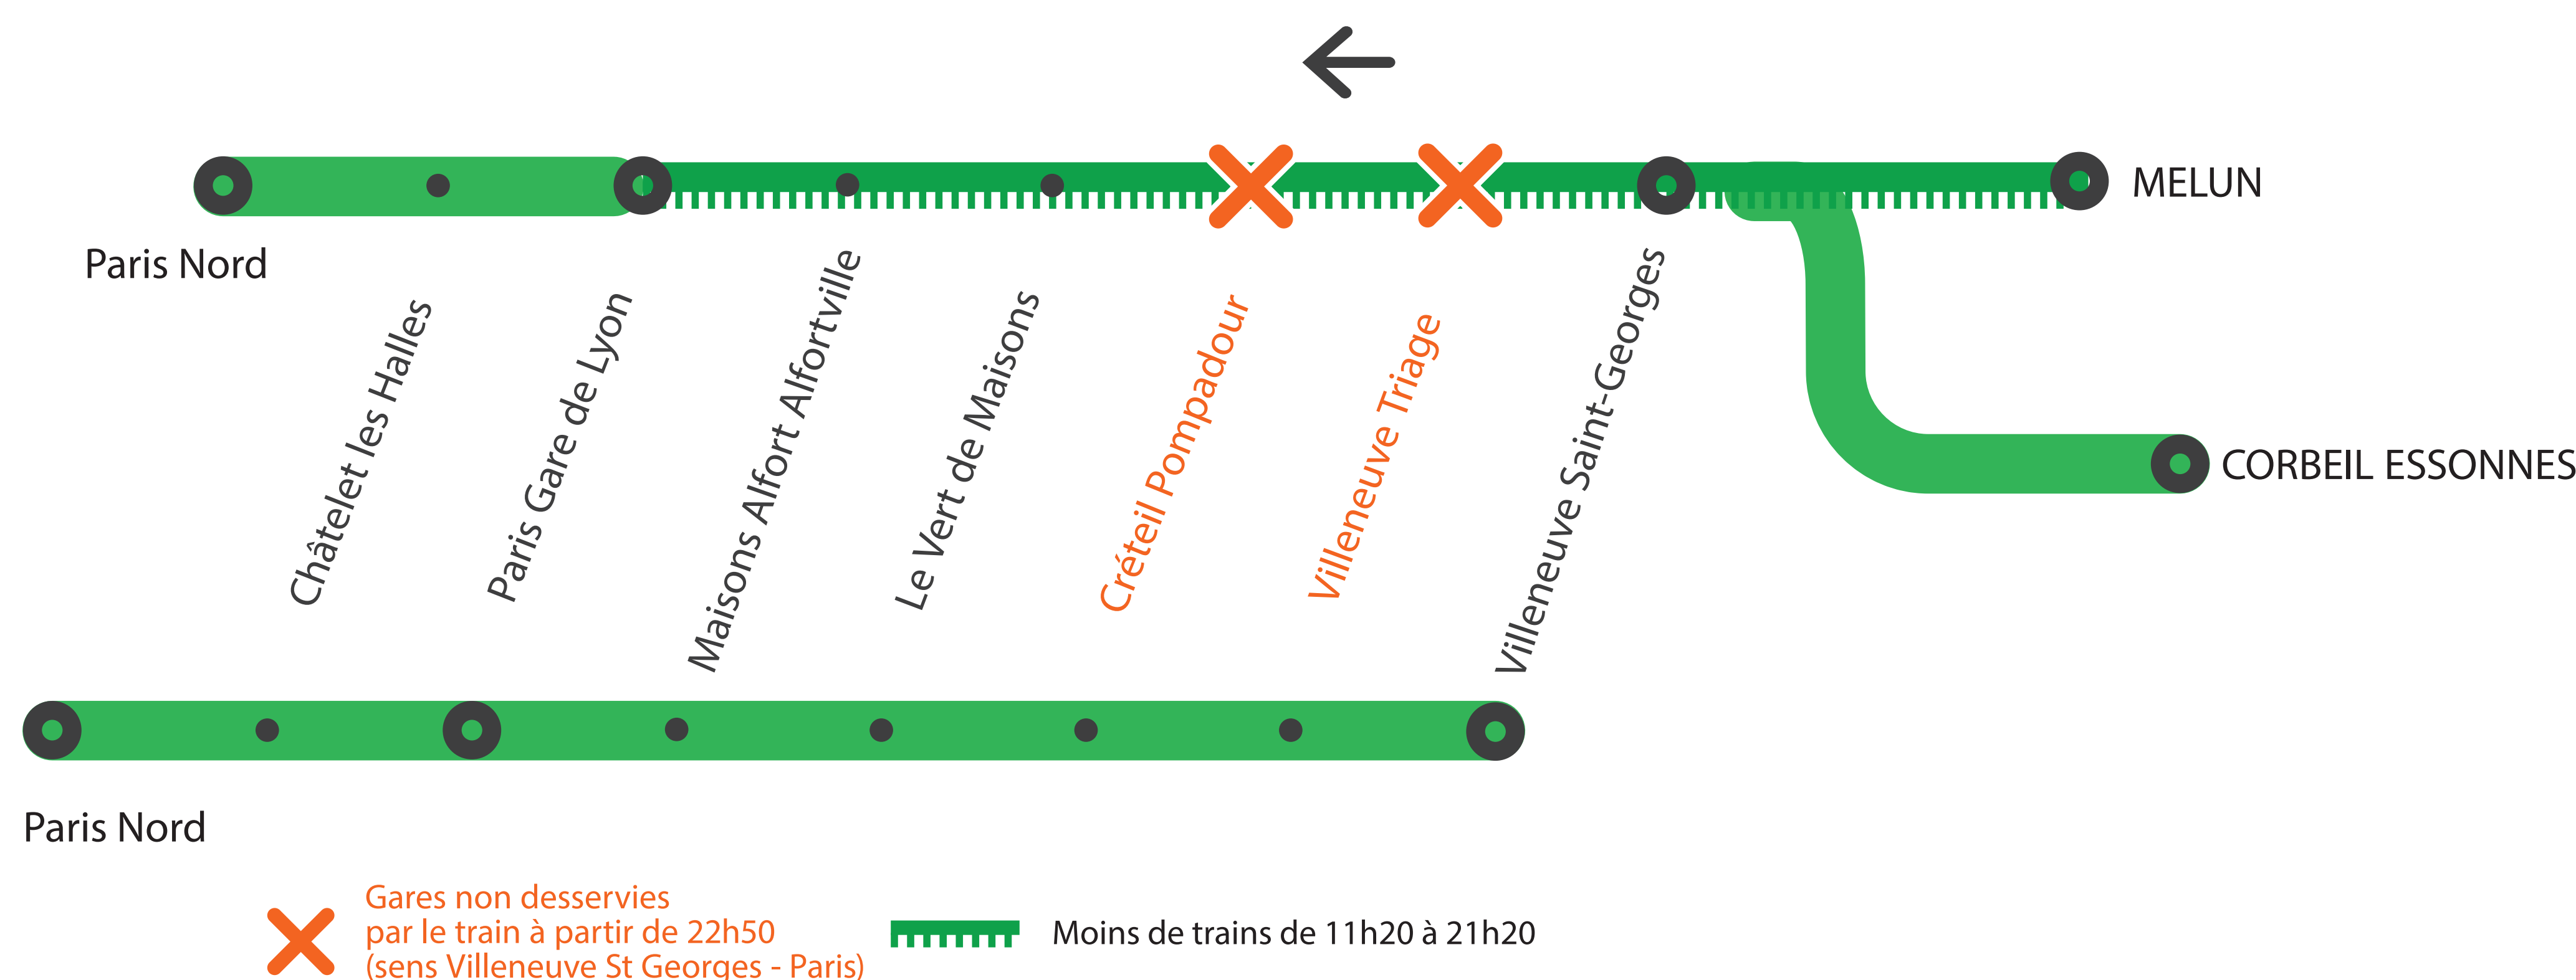

INFO TRAVAUX

MOINS DE TRAINS DE 11H20 À 21H20

ENTRE PARIS GARE DE LYON
ET VILLENEUVE SAINT-GEORGES

VILLENEUVE TRIAGE ET CRÉTEIL POMPADOUR NON DESSERVIES* À PARTIR DE 22H50

* Prendre un train au départ de Villeneuve St Georges et descendre à Maisons Alfort, puis reprendre un train dans l'autre sens pour vous rendre dans les gares de Créteil Pompadour ou Villeneuve Triage.

SEPT.

1er

+ D'INFORMATION

- au guichet
- sur l'appli SNCF
- sur [maligned.transilien.com](https://www.maligned.transilien.com)
- sur @RERD_SNCF
- sur [transilien.com](https://www.transilien.com)

ALLONGEMENT DU TEMPS DE TRAJET

+15 MIN

Ma gare de départ	DIRECTION	DERNIER TRAIN	PREMIER TRAIN
PARIS GARE DE LYON Banlieue	=> VILLENEUVE ST GEORGES	01:00	05:16
MAISONS-ALFORT-ALFORTVILLE	=> PARIS GARE DE LYON	00:36	04:54
	=> VILLENEUVE ST GEORGES	01:08	05:23
LE VERT-DE-MAISONS	=> PARIS GARE DE LYON	00:33	04:51
	=> VILLENEUVE ST GEORGES	01:10	05:25
CRÉTEIL-POMPADOUR	=> PARIS GARE DE LYON	22:41	05:00
	=> VILLENEUVE ST GEORGES	01:14	05:29
VILLENEUVE-TRIAGE	=> PARIS GARE DE LYON	22:38	04:57
	=> VILLENEUVE ST GEORGES	01:18	05:33
VILLENEUVE-ST-GEORGES	=> PARIS GARE DE LYON	00:24	04:41