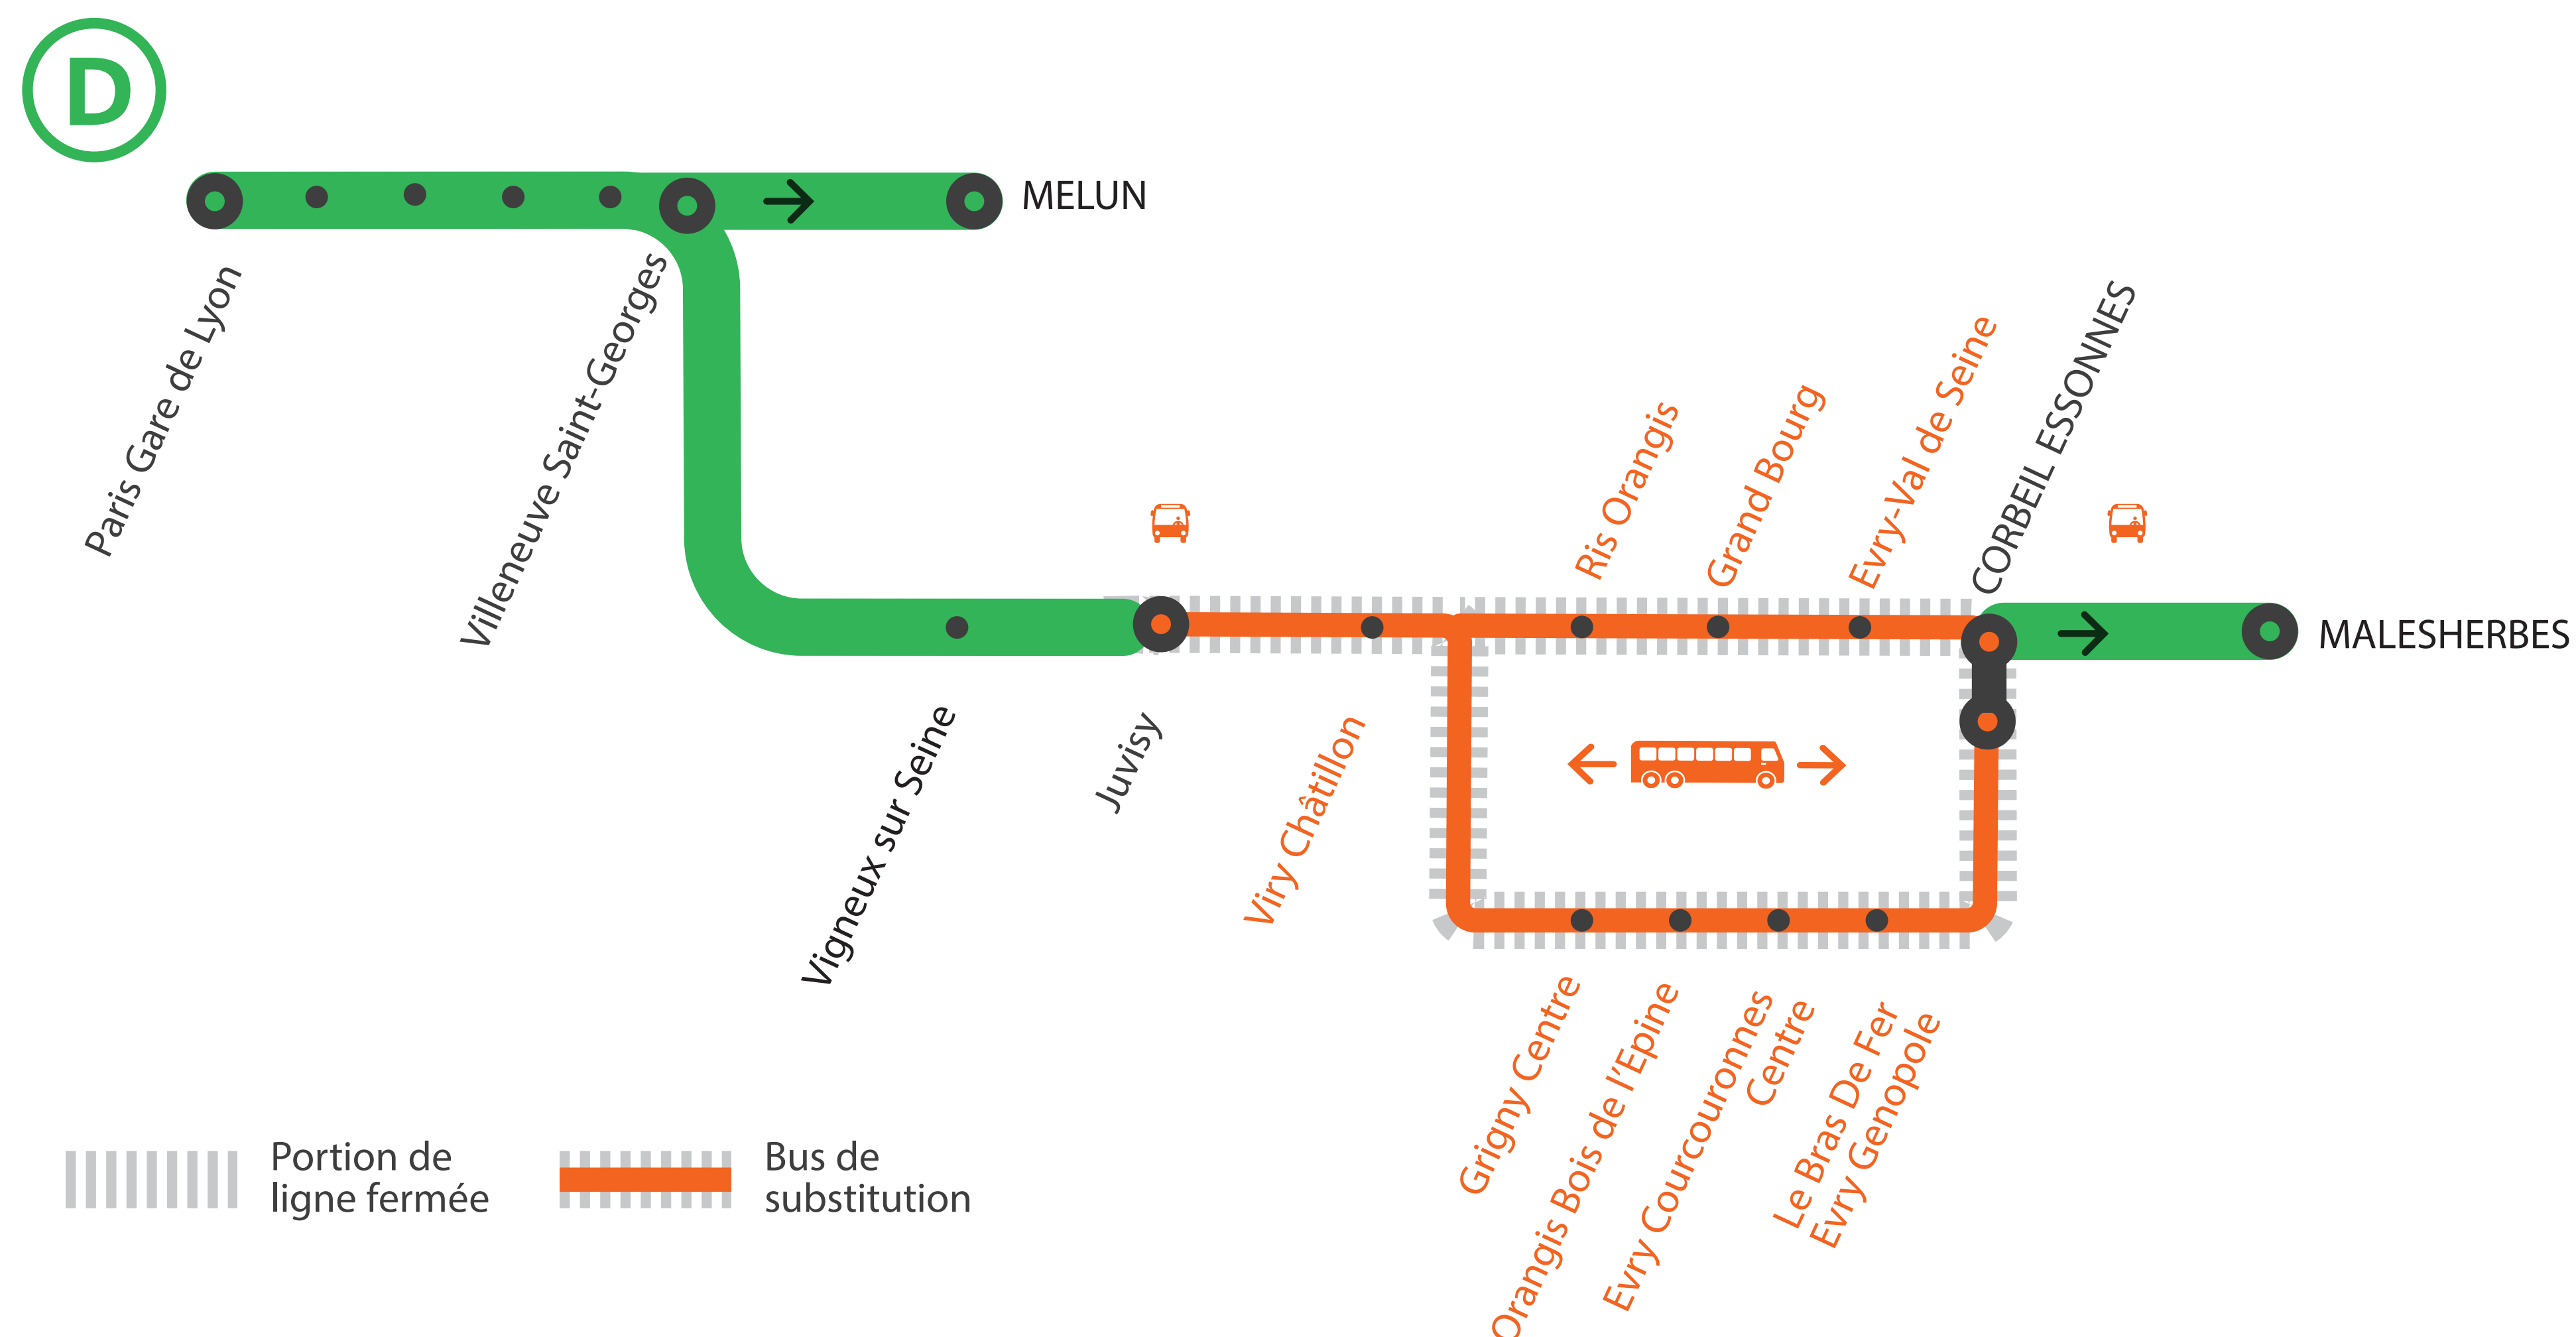

AUCUN TRAIN À PARTIR DE 22H30

ENTRE JUVISY ET CORBEIL ESSONNES

via Evry Courcouronnes

AUCUN TRAIN À PARTIR DE 23H20

ENTRE JUVISY ET CORBEIL ESSONNES *via Ris Orangis*

SEPT.

02

au 13

+ D'INFORMATION

➔ au guichet

➔ sur @RERD_SNCF

➔ sur l'appli SNCF

➔ sur transilien.com

➔ sur maligned.transilien.com

BUS DE SUBSTITUTION / ALLONGEMENT DE TRAJET

Juvisy ↔ Corbeil Essonnes
via Evry Courcouronnes **40 MIN**

GARES de départ	DIRECTION	DER-NIER TRAIN	PRE-MIER TRAIN
Ris-Orangis	→ Corbeil Essonnes	23:26	6:02
	→ Paris Lyon	23:02	4:46
Grand-Bourg	→ Corbeil Essonnes	23:29	6:05
	→ Paris Lyon	22:58	4:43
Evry-Val-de-Seine	→ Corbeil Essonnes	23:33	6:08
	→ Paris Lyon	22:55	4:40
Grigny-Centre	→ Corbeil Essonnes	23:03	5:50
	→ Paris Lyon	23:08	4:53
Orangis-Bois-de-l'Epine	→ Corbeil Essonnes	23:07	5:54
	→ Paris Lyon	23:05	4:50
Evry-Courcouronnes	→ Corbeil Essonnes	23:10	5:57
	→ Paris Lyon	23:02	4:47
Le Bras de Fer	→ Corbeil Essonnes	23:13	6:00
	→ Paris Lyon	22:59	4:44
Corbeil-Essonnes	→ Paris Lyon	23:06	4:40

Paris Lyon / Juvisy ➔ Corbeil Essonnes via Evry-Courcouronnes

Du lundi 2 au vendredi 6 septembre

- À partir de 23h00 à Juvisy, les trains sont directs entre Viry-Châtillon et Corbeil Essonnes.
- À partir de 23h20 à Juvisy, terminus Juvisy, aucun train entre Juvisy et Corbeil Essonnes via Evry-Courcouronnes.
- **Dernier train** depuis Paris Gare de Lyon à destination de Corbeil Essonnes via *Évry Courcouronnes* à desservir toutes les gares : **22h29**.