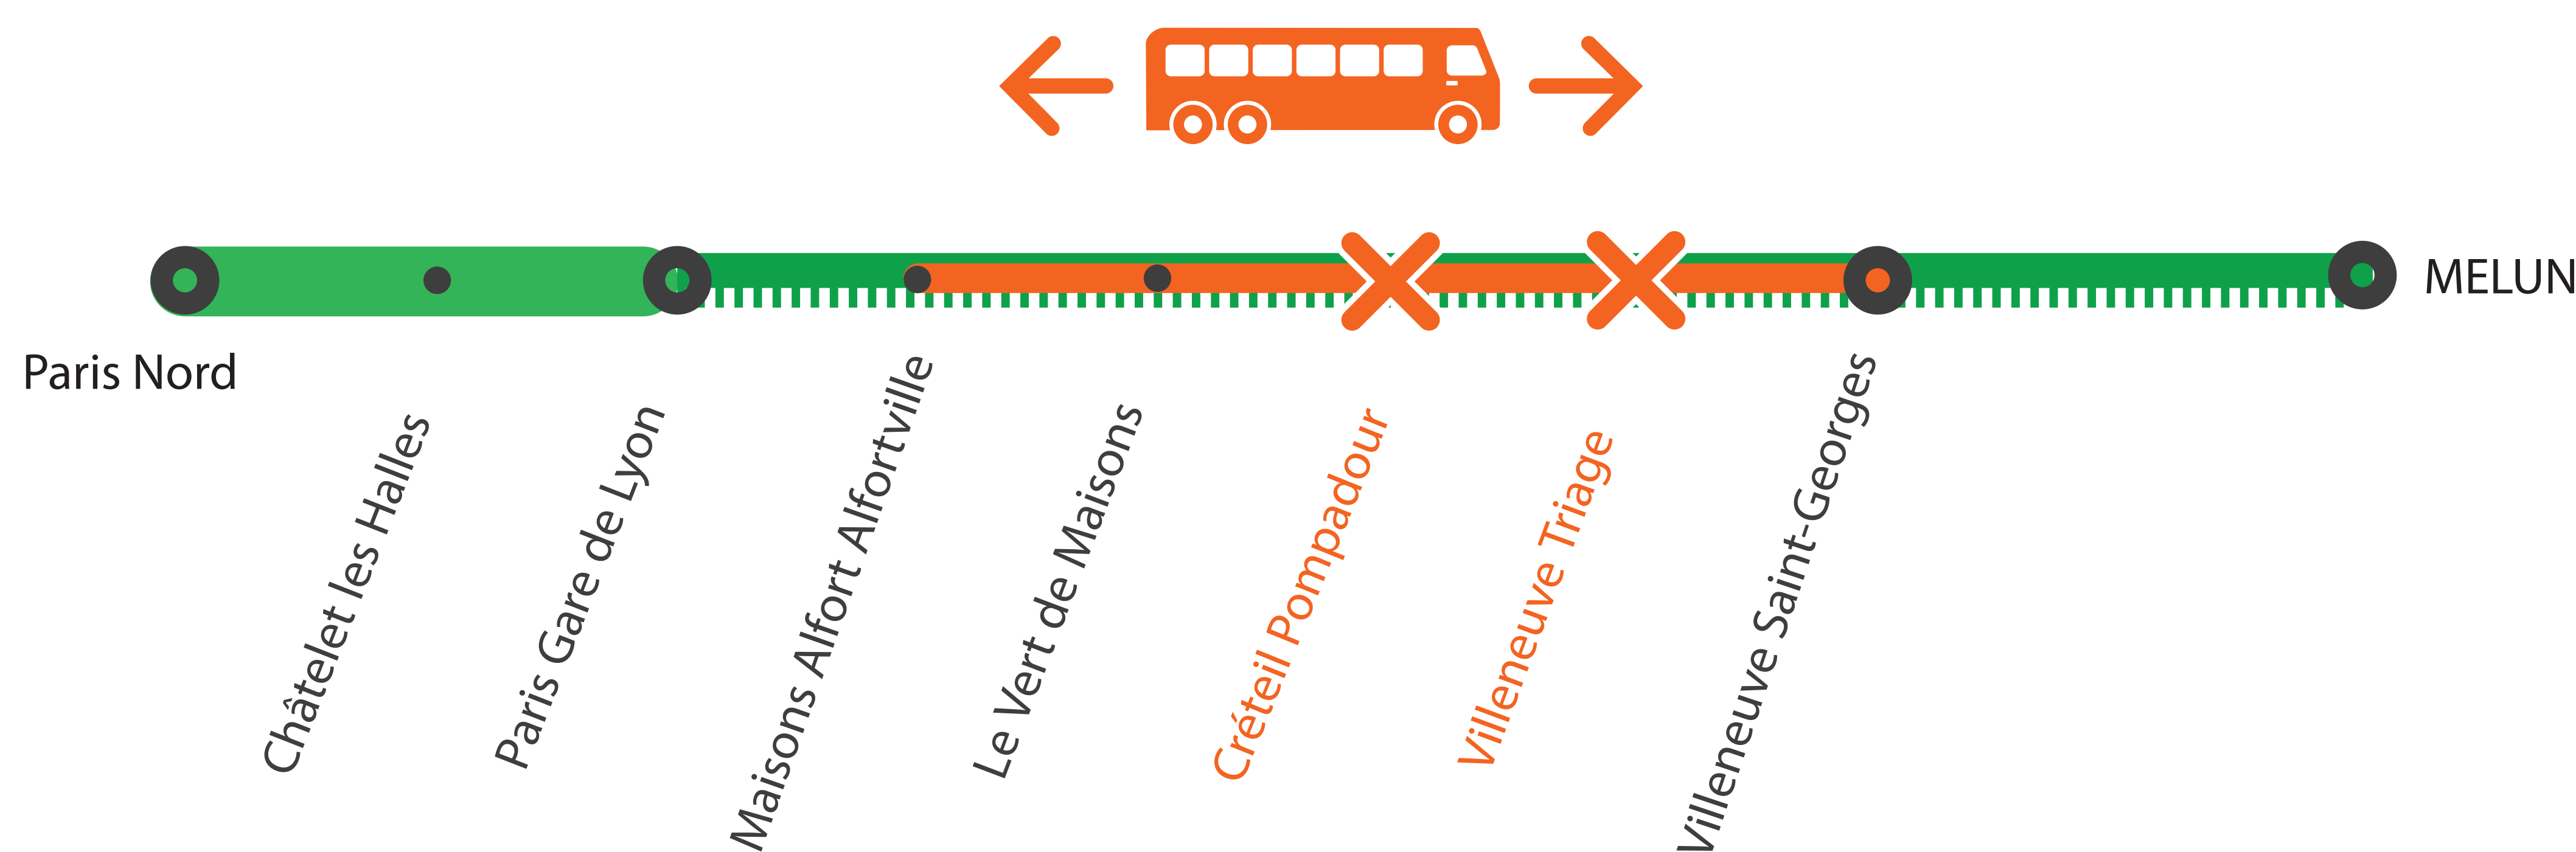

INFO TRAVAUX

**MOINS DE TRAINS
ENTRE PARIS GARE DE LYON
ET VILLENEUVE-ST-GEORGES
LE SAMEDI DE 5H30 À 21H30
LE DIMANCHE DE 10H30 À 21H30**

**VILLENEUVE TRIAGE, CRÉTEIL POMPADOUR
NON DESSERVIES
À PARTIR DE 22H45
DIMANCHE**

OCT.

5
et 6

+ D'INFORMATION

- au guichet
- sur l'appli SNCF
- sur [maligned.transilien.com](https://www.maligned.transilien.com)
- sur @RERD_SNCF
- sur [transilien.com](https://www.transilien.com)

✗ Gares non desservies par le train le dimanche soir

Moins de trains

Bus de substitution le dimanche soir

ALLONGEMENT DU TEMPS DE TRAJET

30 MINUTES