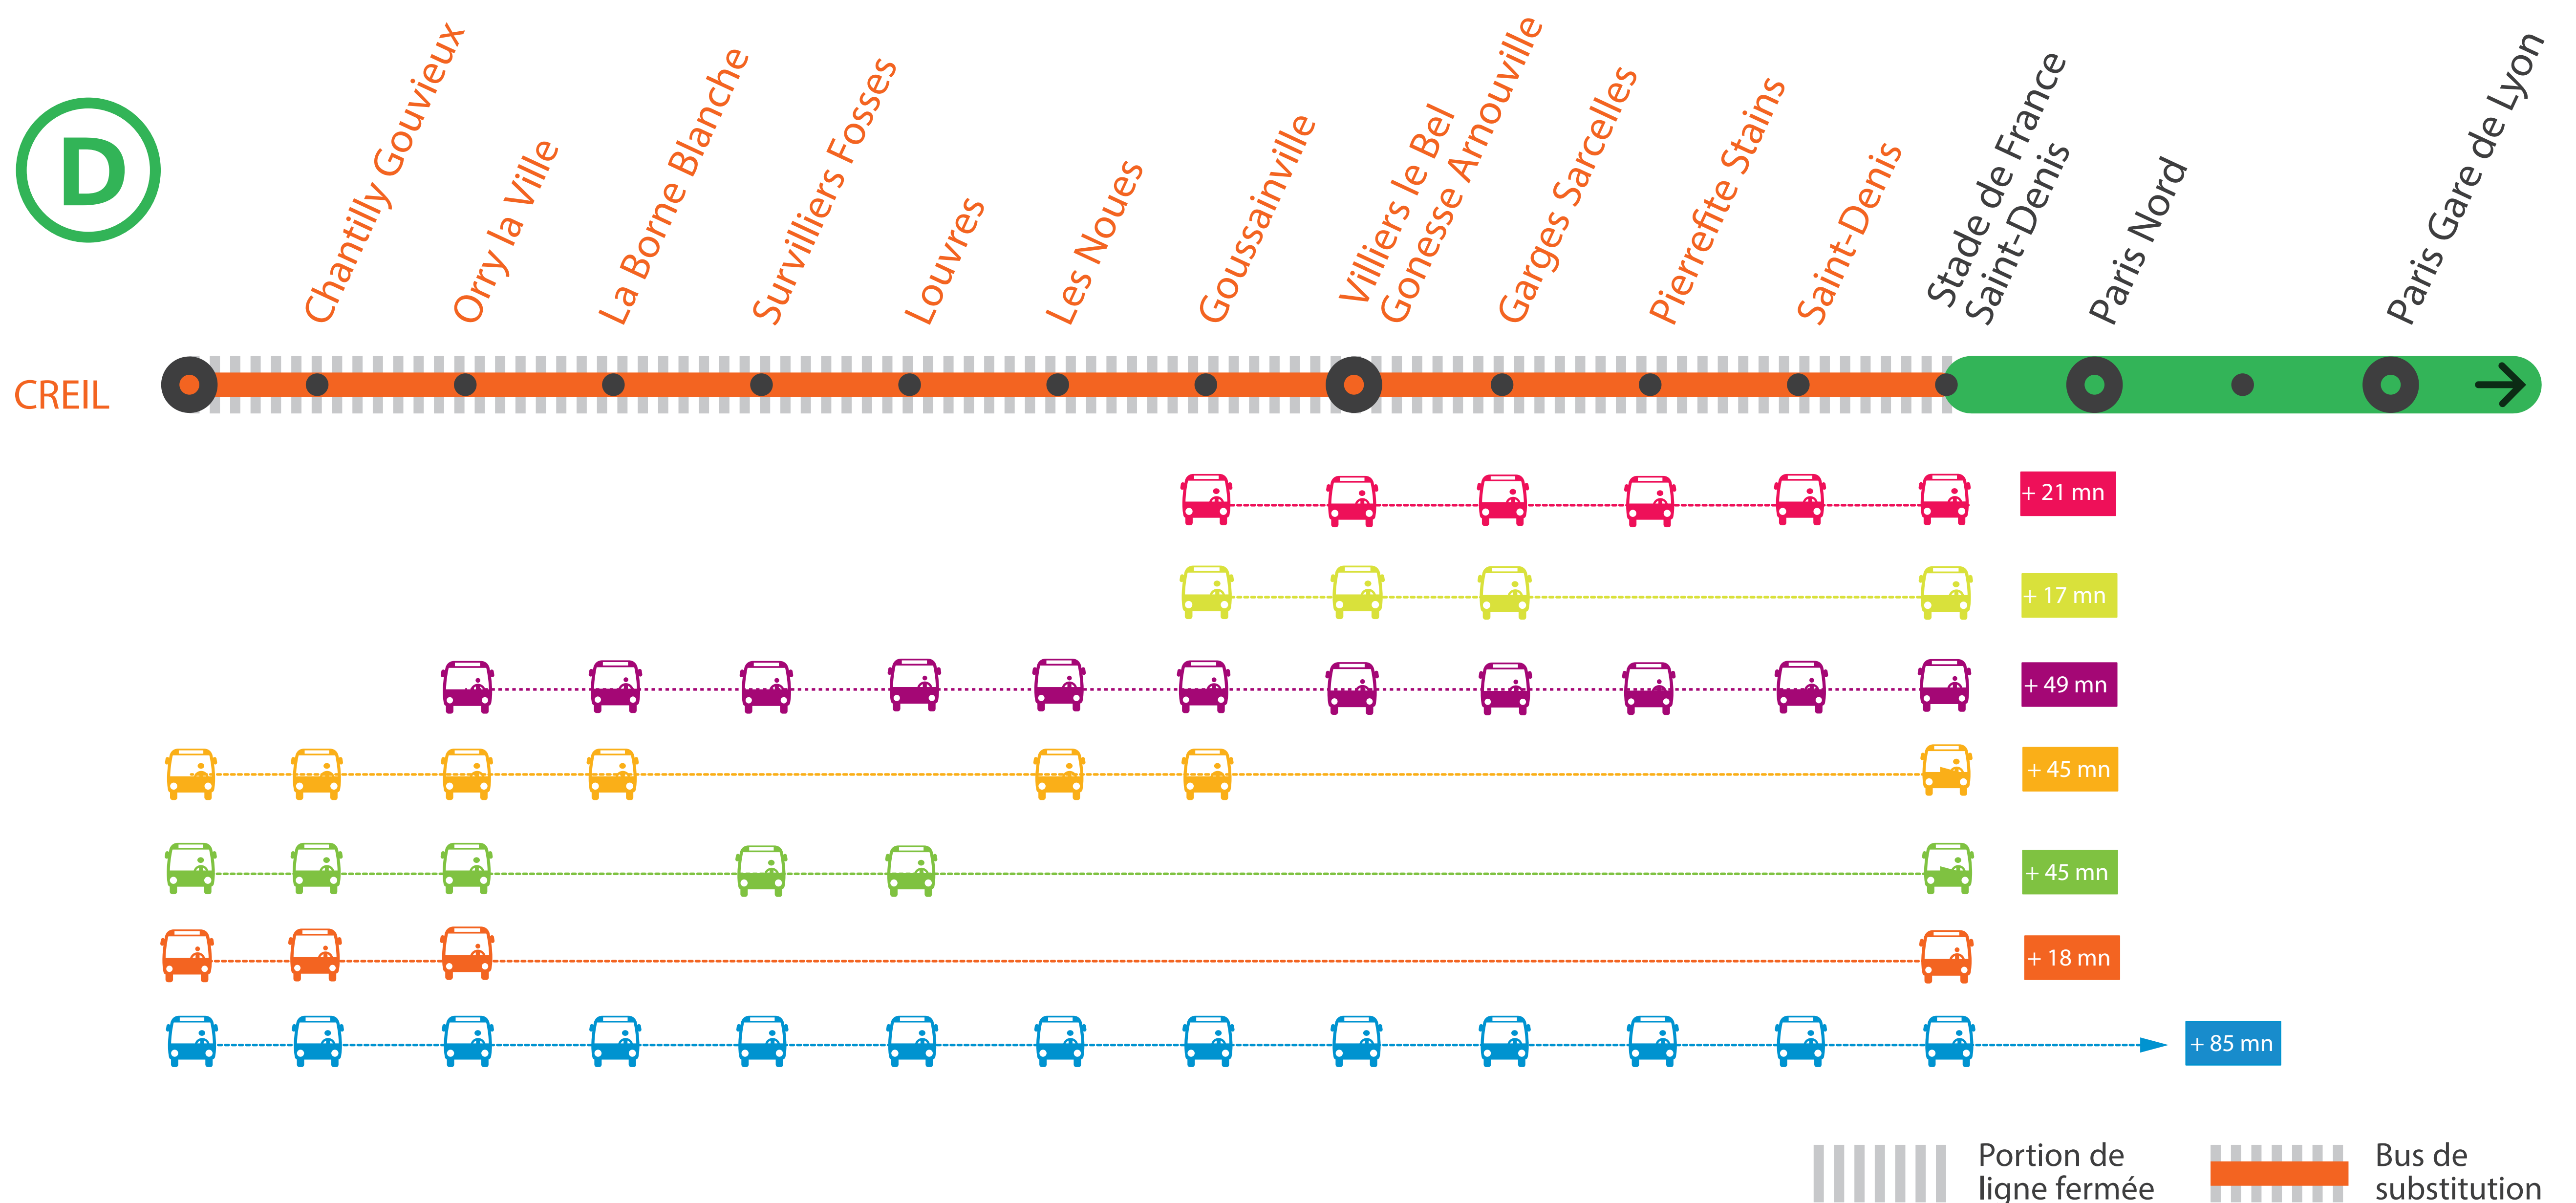

INFO TRAVAUX

AUCUN TRAIN À PARTIR DE 23H30* ENTRE STADE DE FRANCE ET CREIL

➔ LE TRAIN FOPA DE 22H53 AU DÉPART DE PARIS NORD EST TERMINUS GOUSSAINVILLE

* VENDREDI 13 SEPTEMBRE AUCUN TRAIN À PARTIR DE 22H30 ENTRE CREIL ET STADE DE FRANCE

SEPT.

9

au 13

+ D'INFORMATION

- ➔ au guichet
- ➔ sur l'appli SNCF
- ➔ sur [maligned.transilien.com](https://www.maligned.transilien.com)
- ➔ sur @RERD_SNCF
- ➔ sur [transilien.com](https://www.transilien.com)

PREMIERS ET DERNIERS TRAINS

GARES de départ par ordre alphabétique	DIRECTION	DERNIER TRAIN LU À JE	DERNIER TRAIN VE	PREMIER TRAIN
Chantilly Gouvieux	→ Paris Gare de Lyon	22:47	21:43	4:47
	→ Creil	23:13	23:13	5:43
Creil	→ Paris Gare de Lyon	22:39	21:34	4:39
	→ Paris Gare de Lyon	23:19	22:49	5:09
Garges Sarcelles	→ Creil	23:39	23:39	5:10
	→ Paris Gare de Lyon	23:11	22:41	5:01
Goussainville	→ Creil	23:49	23:49	5:19
	→ Paris Gare de Lyon	22:56	22:26	4:56
La Borne Blanche	→ Creil	0:03	0:03	5:34
	→ Paris Gare de Lyon	23:08	22:38	5:08
Les Noues	→ Creil	23:51	23:51	5:22
	→ Paris Gare de Lyon	23:04	22:34	5:04
Louvres	→ Creil	23:54	23:54	5:25
	→ Paris Gare de Lyon	22:52	22:22	4:52
Orry la Ville	→ Creil	23:07	23:07	5:38

GARES de départ par ordre alphabétique	DIRECTION	DERNIER TRAIN LU À JE	DERNIER TRAIN VE	PREMIER TRAIN
Pierrefitte Stains	→ Paris Gare de Lyon	23:22	22:52	5:12
	→ Creil	23:36	23:36	5:06
Saint-Denis	→ Paris Gare de Lyon	23:27	22:57	5:17
	→ Creil	23:31	23:31	5:01
Stade de France St-Denis	→ Paris Gare de Lyon	0:30	0:30	5:20
	→ Creil	23:28	23:28	4:58
Survilliers | Fosses	→ Paris Gare de Lyon	22:59	22:29	4:59
	→ Creil	0:00	0:00	5:30
Villiers-le-Bel	→ Paris Gare de Lyon	23:15	22:45	5:05
	→ Creil	23:44	23:44	5:14