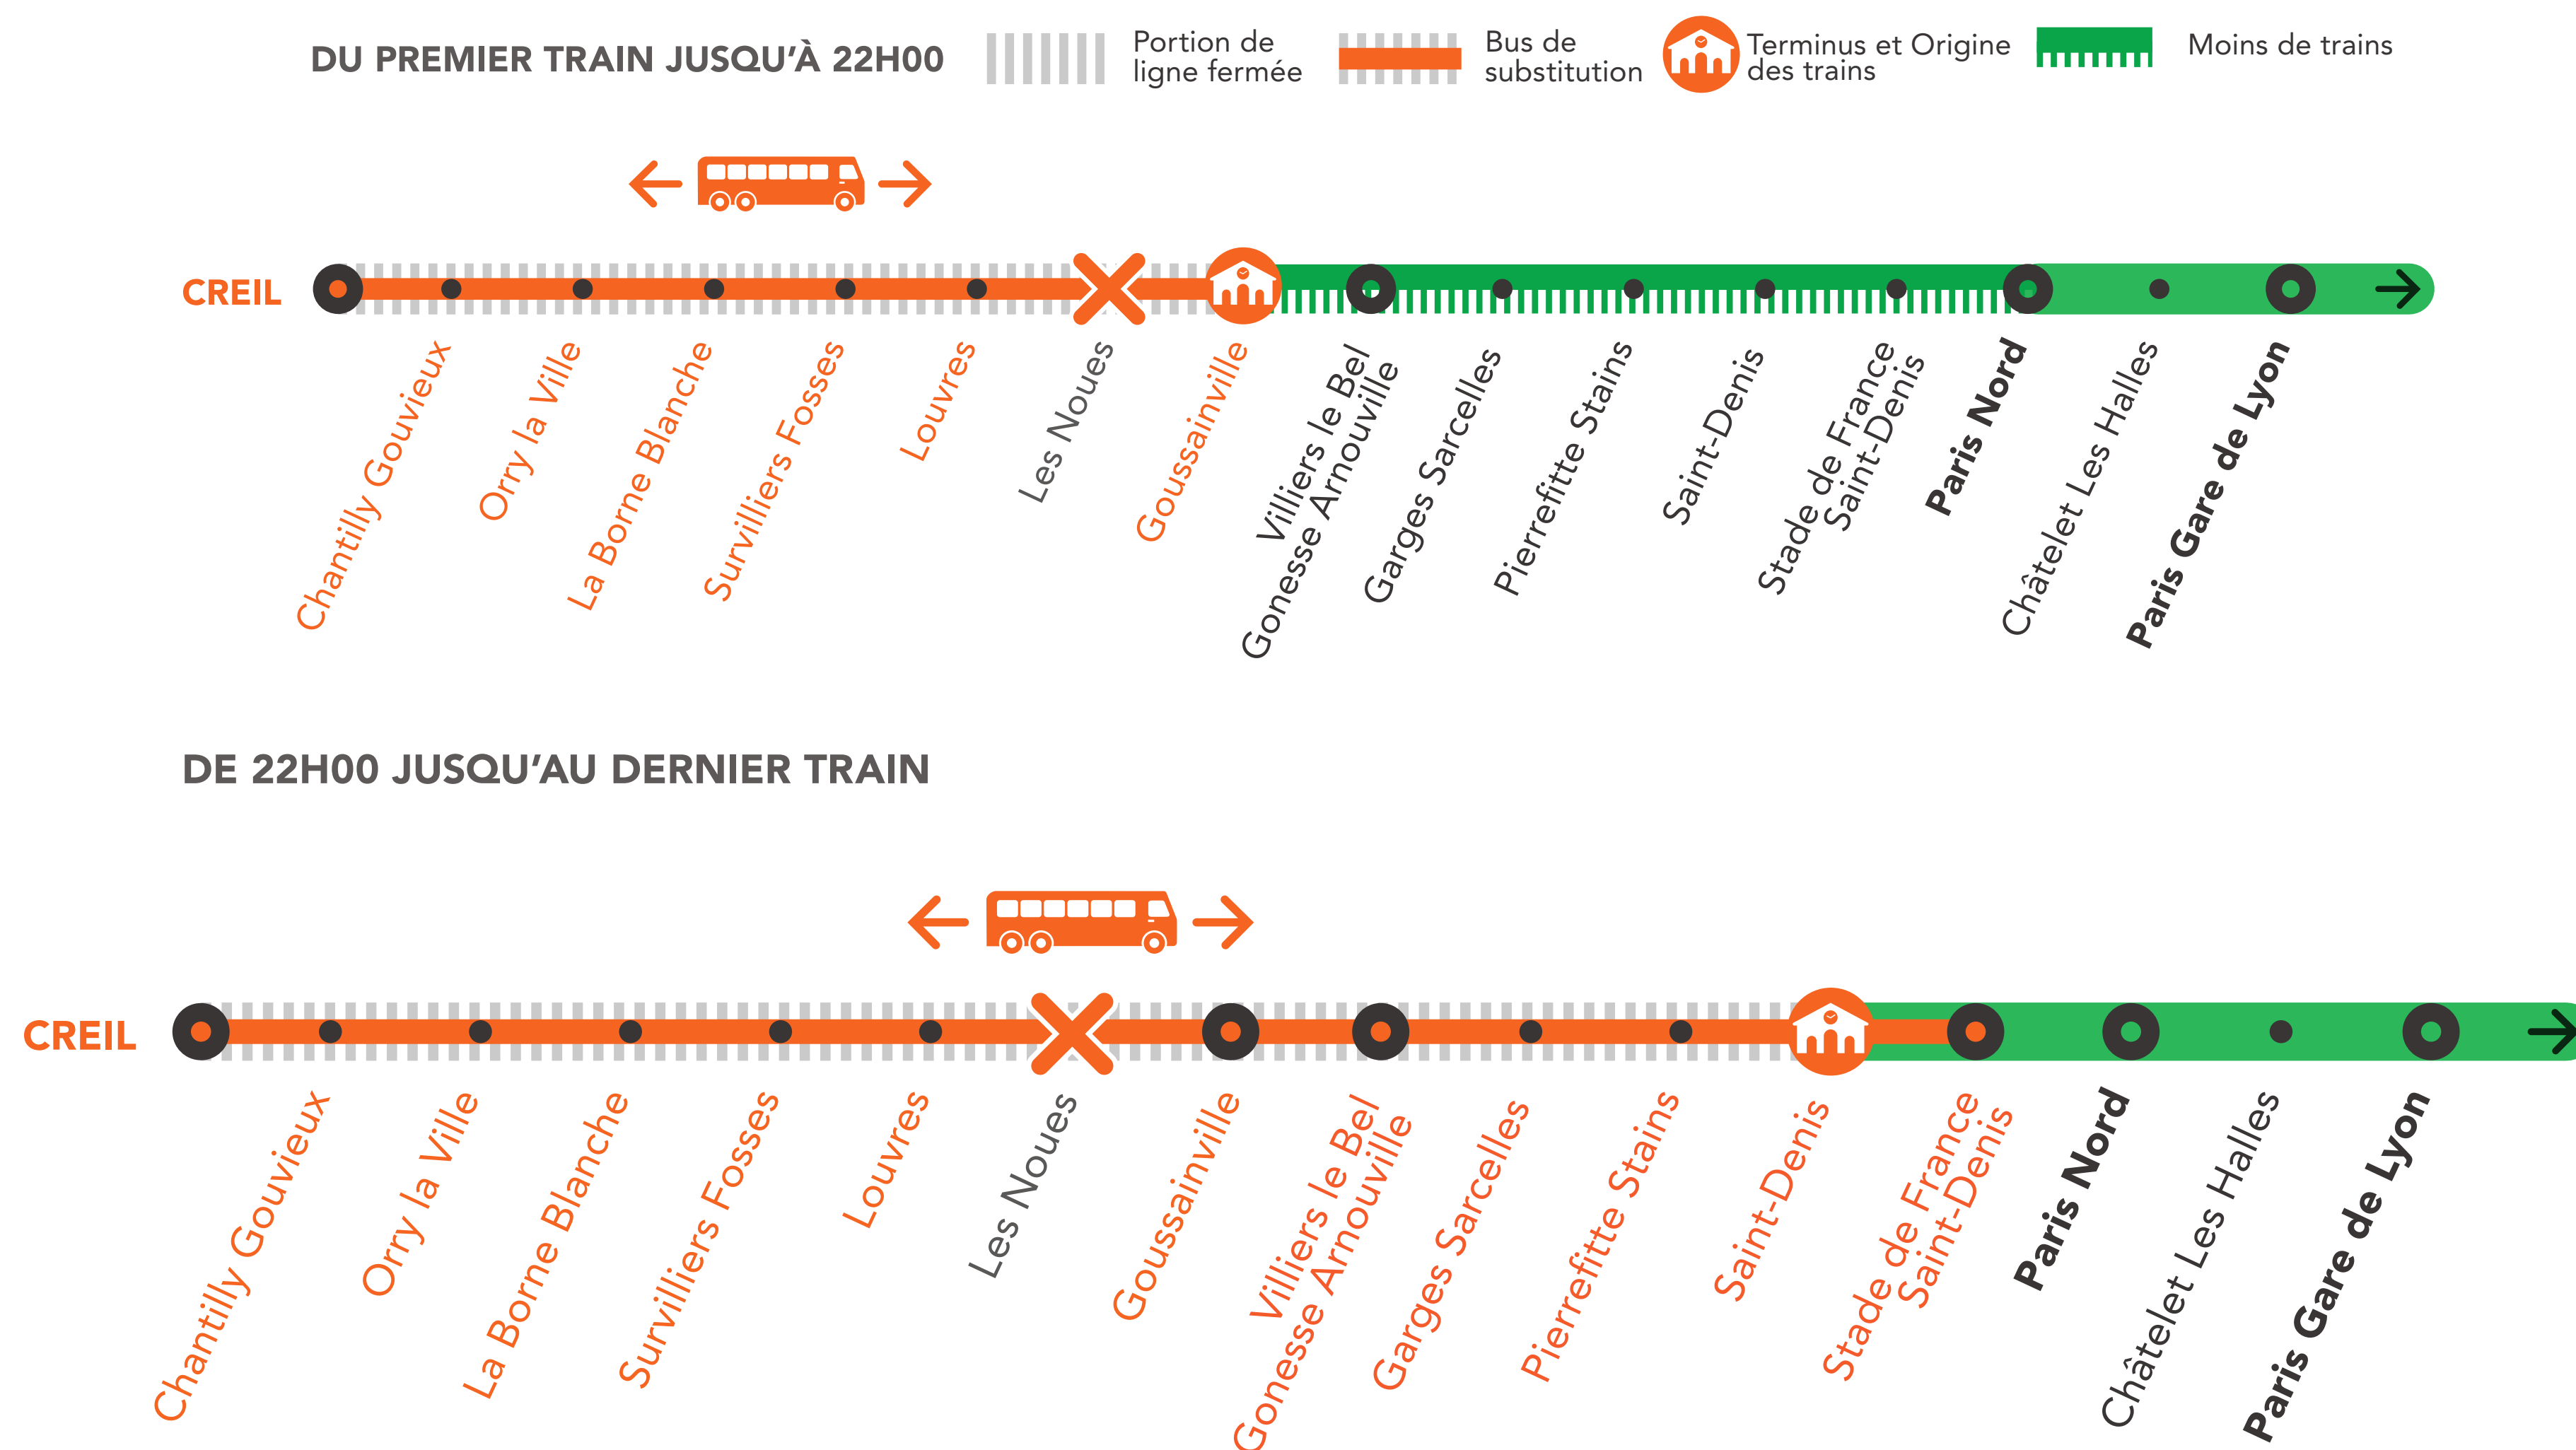

INFO TRAVAUX

WEEK
END

RER D FERMÉ LE WEEK-END DU PREMIER TRAIN JUSQU'À 22H00 ENTRE GOUSSAINVILLE ET CREIL

À PARTIR DE 22H00 JUSQU'AU DERNIER TRAIN
ENTRE SAINT DENIS ET CREIL

MOINS DE TRAINS ENTRE PARIS ET GOUSSAINVILLE

SEPT.

28
et 29

+ D'INFORMATION

- au guichet
- sur l'appli SNCF
- sur [maligned.transilien.com](https://www.maligned.transilien.com)
- sur @RERD_SNCF
- sur [transilien.com](https://www.transilien.com)

JUSQU'À 22h00, LA GARE «LES NOUES» N'EST PAS DESSERVIE EN BUS : POUR EMPRUNTER UN BUS DE LOUVRES À CREIL, MERCI DE VOUS RENDRE À GOUSSAINVILLE.

RER D FERMÉ

DU PREMIER TRAIN JUSQU'À 22H

ENTRE GOUSSAINVILLE ET CREIL

MOINS DE TRAINS
ENTRE PARIS ET GOUSSAINVILLE

RER D FERMÉ

À PARTIR DE 22H

ENTRE SAINT DENIS ET CREIL

SAMEDI 28 SEPTEMBRE