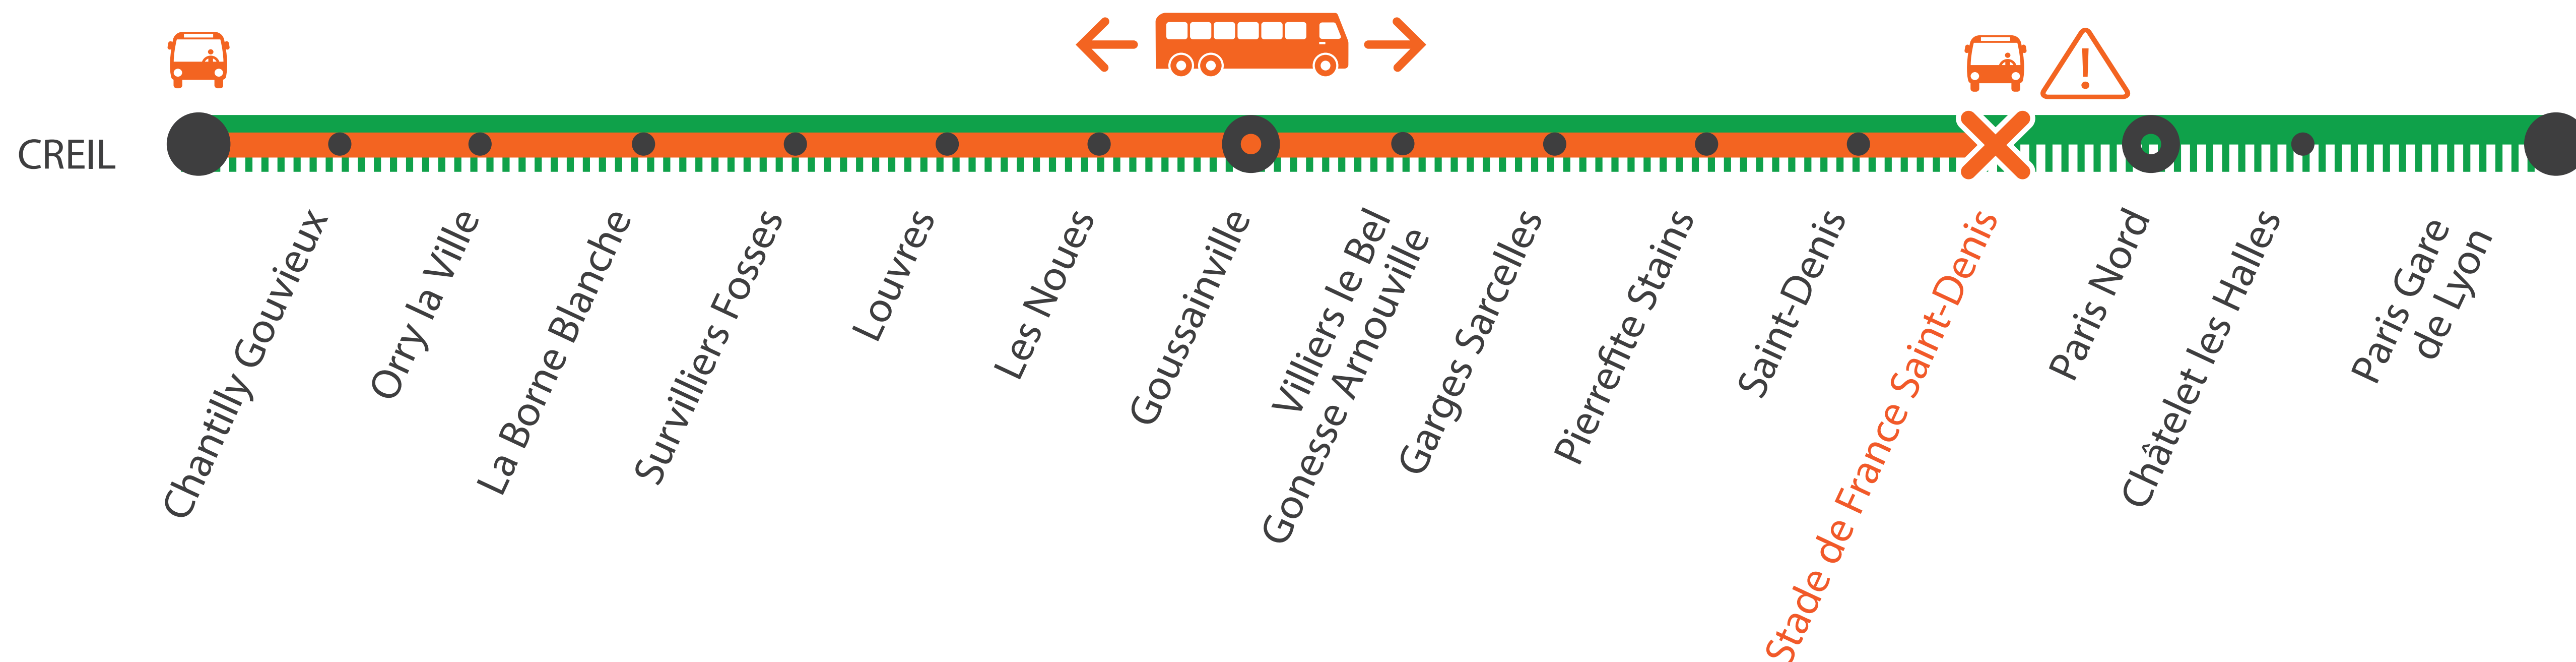

INFO TRAVAUX

AFFICHE ACTUALISÉE
LE 06/09/2019

MOINS DE TRAINS

ENTRE PARIS GARE DU NORD ET GOUSSAINVILLE
SAMEDI ET DIMANCHE DE 4H40 À 21H30

STADE DE FRANCE NON DESSERVIE* EN CONTINU DANS LE SENS PARIS NORD - CREIL

*Prendre un train au départ de Paris Nord, descendre à Saint Denis, puis prendre un train dans l'autre sens en direction de Paris Nord pour vous rendre à Stade de France.

AUCUN TRAIN À PARTIR DE 22H45

ENTRE STADE DE FRANCE ET CREIL

SEPT.

14
et 15

+ D'INFORMATION

- au guichet
- sur l'appli SNCF
- sur [maligned.transilien.com](https://www.maligned.transilien.com)
- sur @RERD_SNCF
- sur [transilien.com](https://www.transilien.com)

Bus de substitution à partir de 23h30
samedi et dimanche

Moins de trains

Gare de Stade de France non
desservie dans le sens Paris > Creil

JOURNÉES : ALLONGEMENT DE TRAJET

+15 MIN

SOIRS : BUS DE SUBSTITUTION / ALLONGEMENT DE TRAJET

Stade de France		→	Goussainville	+40 MIN
Stade de France		→	Creil	+01H10
Goussainville		→	Paris Nord	+55 MIN
Creil		→	Paris Nord	+01H25