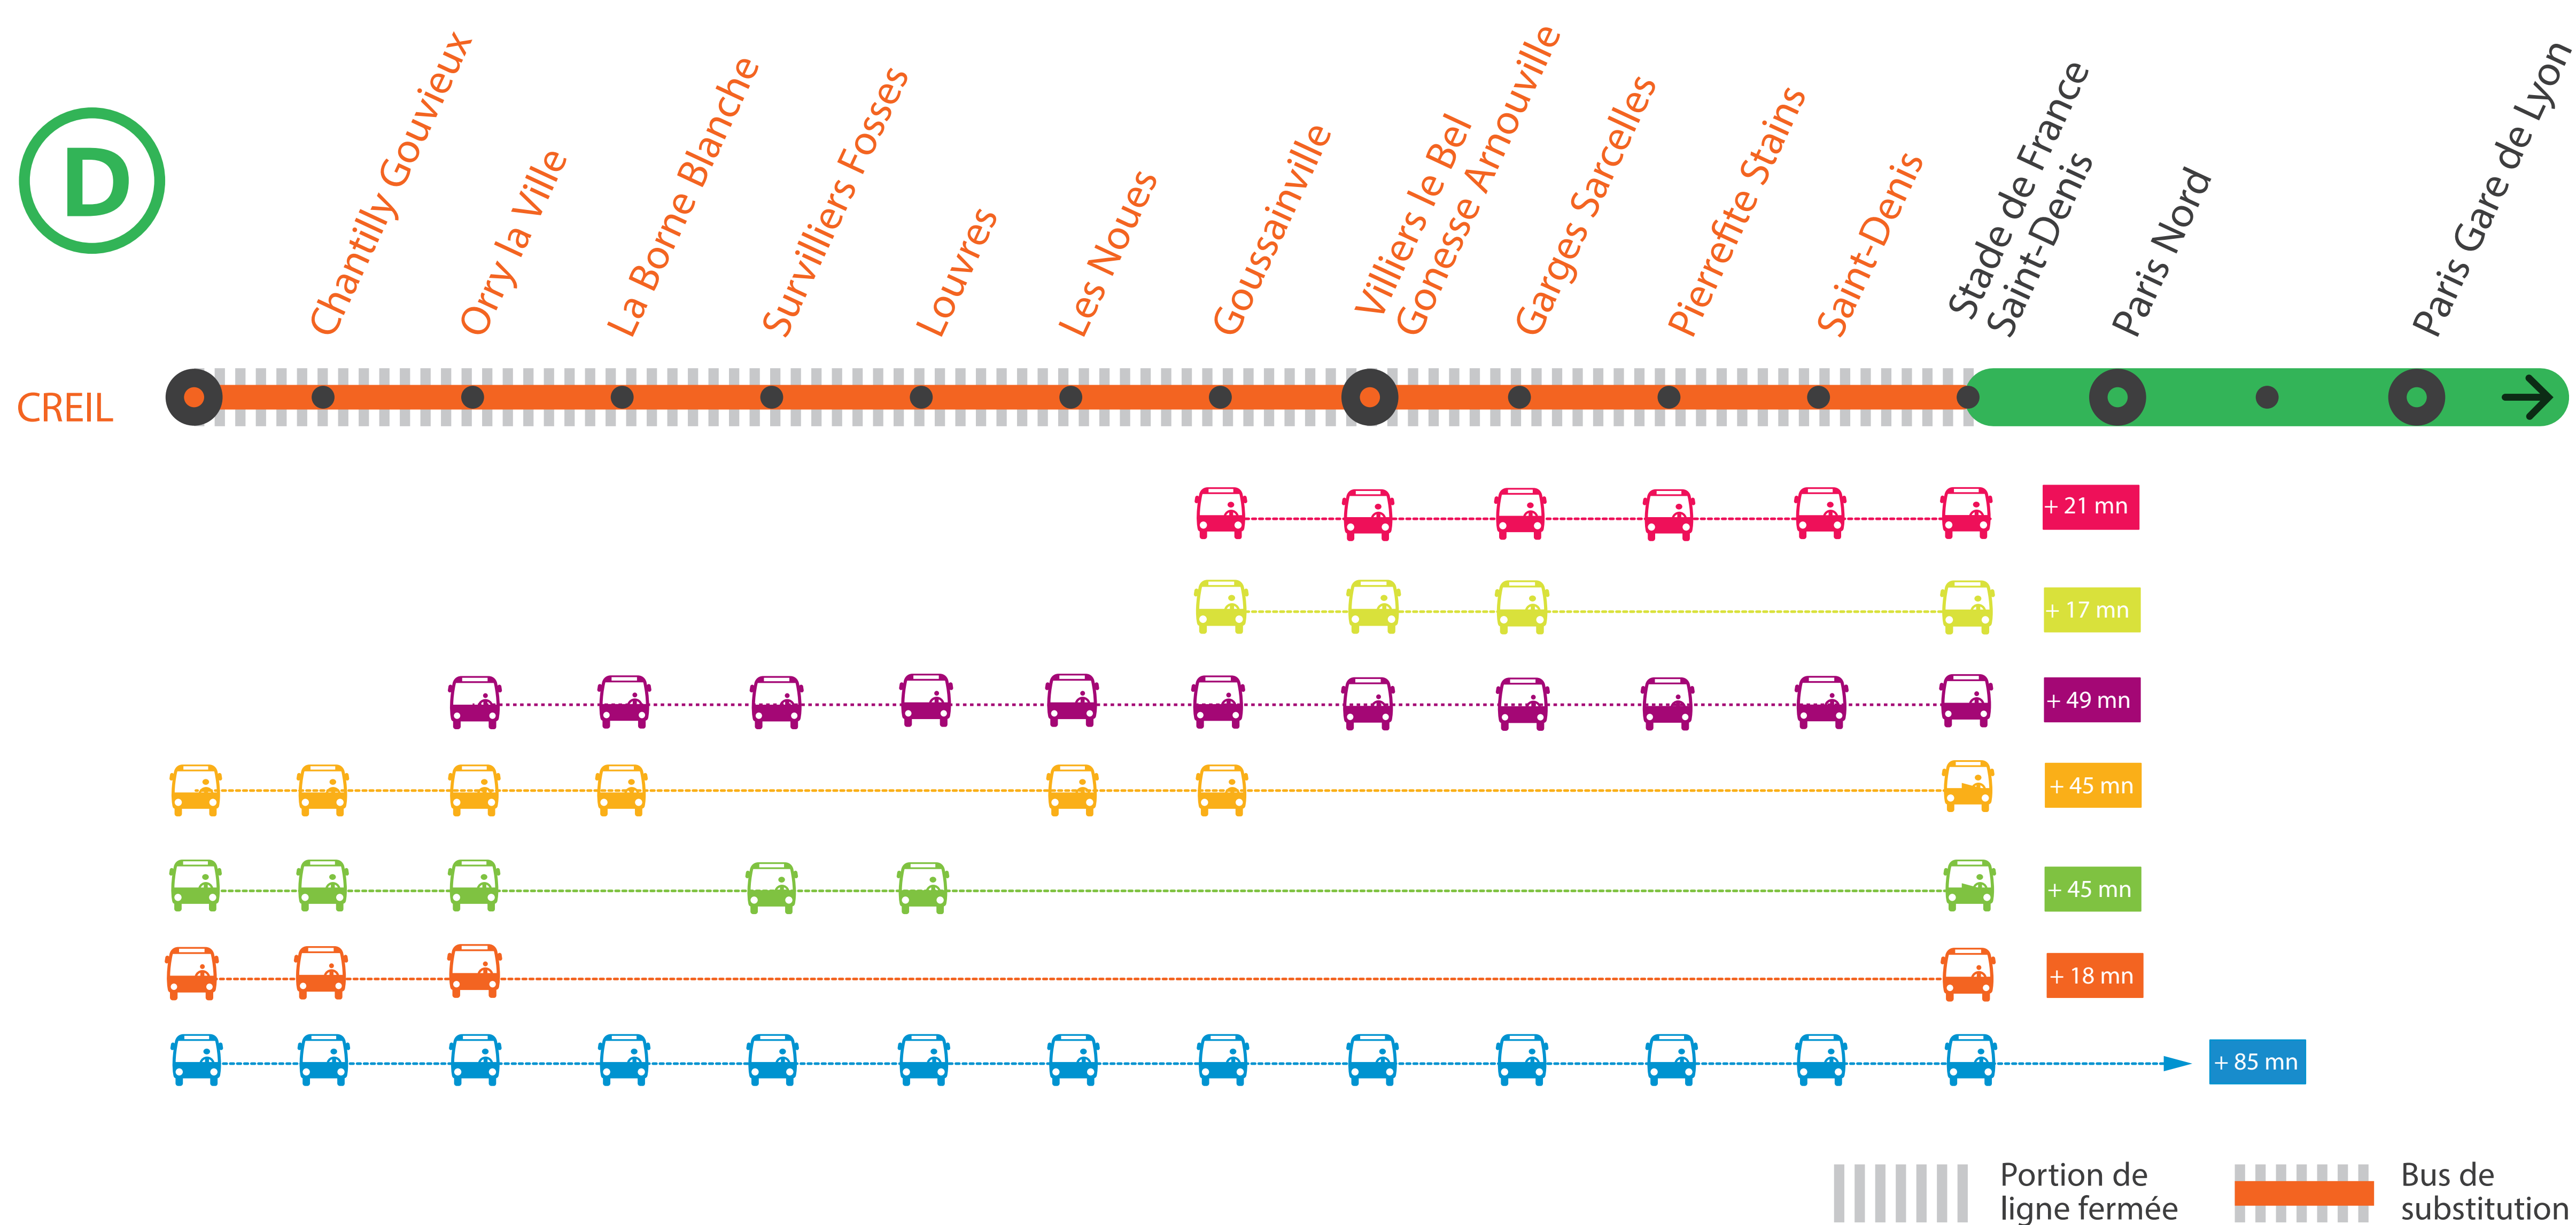

INFO TRAVAUX

AUCUN TRAIN À PARTIR DE 23H ENTRE STADE DE FRANCE ET CREIL⁽¹⁾

➔⁽¹⁾ LE TRAIN FOPA DE 22H43 À PARIS GARE DE LYON EST TERMINUS GOUSSAINVILLE

➔ LES TRAINS DE 0H30 ET 0H53 À PARIS GARE DU NORD NE CIRCULENT PAS

SEPT.

30

OCT.

1^{er}
au 4

+ D'INFORMATION

- ➔ au guichet
- ➔ sur l'appli SNCF
- ➔ sur [maligned.transilien.com](https://www.maligned.transilien.com)
- ➔ sur @RERD_SNCF
- ➔ sur [transilien.com](https://www.transilien.com)

PREMIERS ET DERNIERS TRAINS

GARES de départ par ordre alphabétique	DIRECTION	DERNIER TRAIN	PREMIER TRAIN
Chantilly Gouvieux	→ Paris Gare de Lyon	22:47	4:47
	→ Creil	23:13	5:43
Creil	→ Paris Gare de Lyon	22:39	4:39
	→ Paris Gare de Lyon	23:19	5:09
Garges Sarcelles	→ Creil	22:39	5:10
	→ Paris Gare de Lyon	23:11	5:01
Goussainville	→ Creil	22:49	5:19
	→ Paris Gare de Lyon	22:56	4:56
La Borne Blanche	→ Creil	23:03	5:34
	→ Paris Gare de Lyon	23:08	5:08
Les Noues	→ Creil	22:51	5:22
	→ Paris Gare de Lyon	23:04	5:04
Louvres	→ Creil	22:54	5:25
	→ Paris Gare de Lyon	22:52	4:52
Orry la Ville	→ Creil	23:07	5:38

GARES de départ par ordre alphabétique	DIRECTION	DERNIER TRAIN	PREMIER TRAIN
Pierrefitte Stains	→ Paris Gare de Lyon	23:22	5:12
	→ Creil	22:36	5:06
Saint-Denis	→ Paris Gare de Lyon	23:27	5:17
	→ Creil	22:31	5:01
Stade de France St-Denis	→ Paris Gare de Lyon	0:30	5:20
	→ Creil	22:28	4:58
Survilliers Fosses	→ Paris Gare de Lyon	22:59	4:59
	→ Creil	23:00	5:30
Villiers-le-Bel	→ Paris Gare de Lyon	23:15	5:05
	→ Creil	22:44	5:14