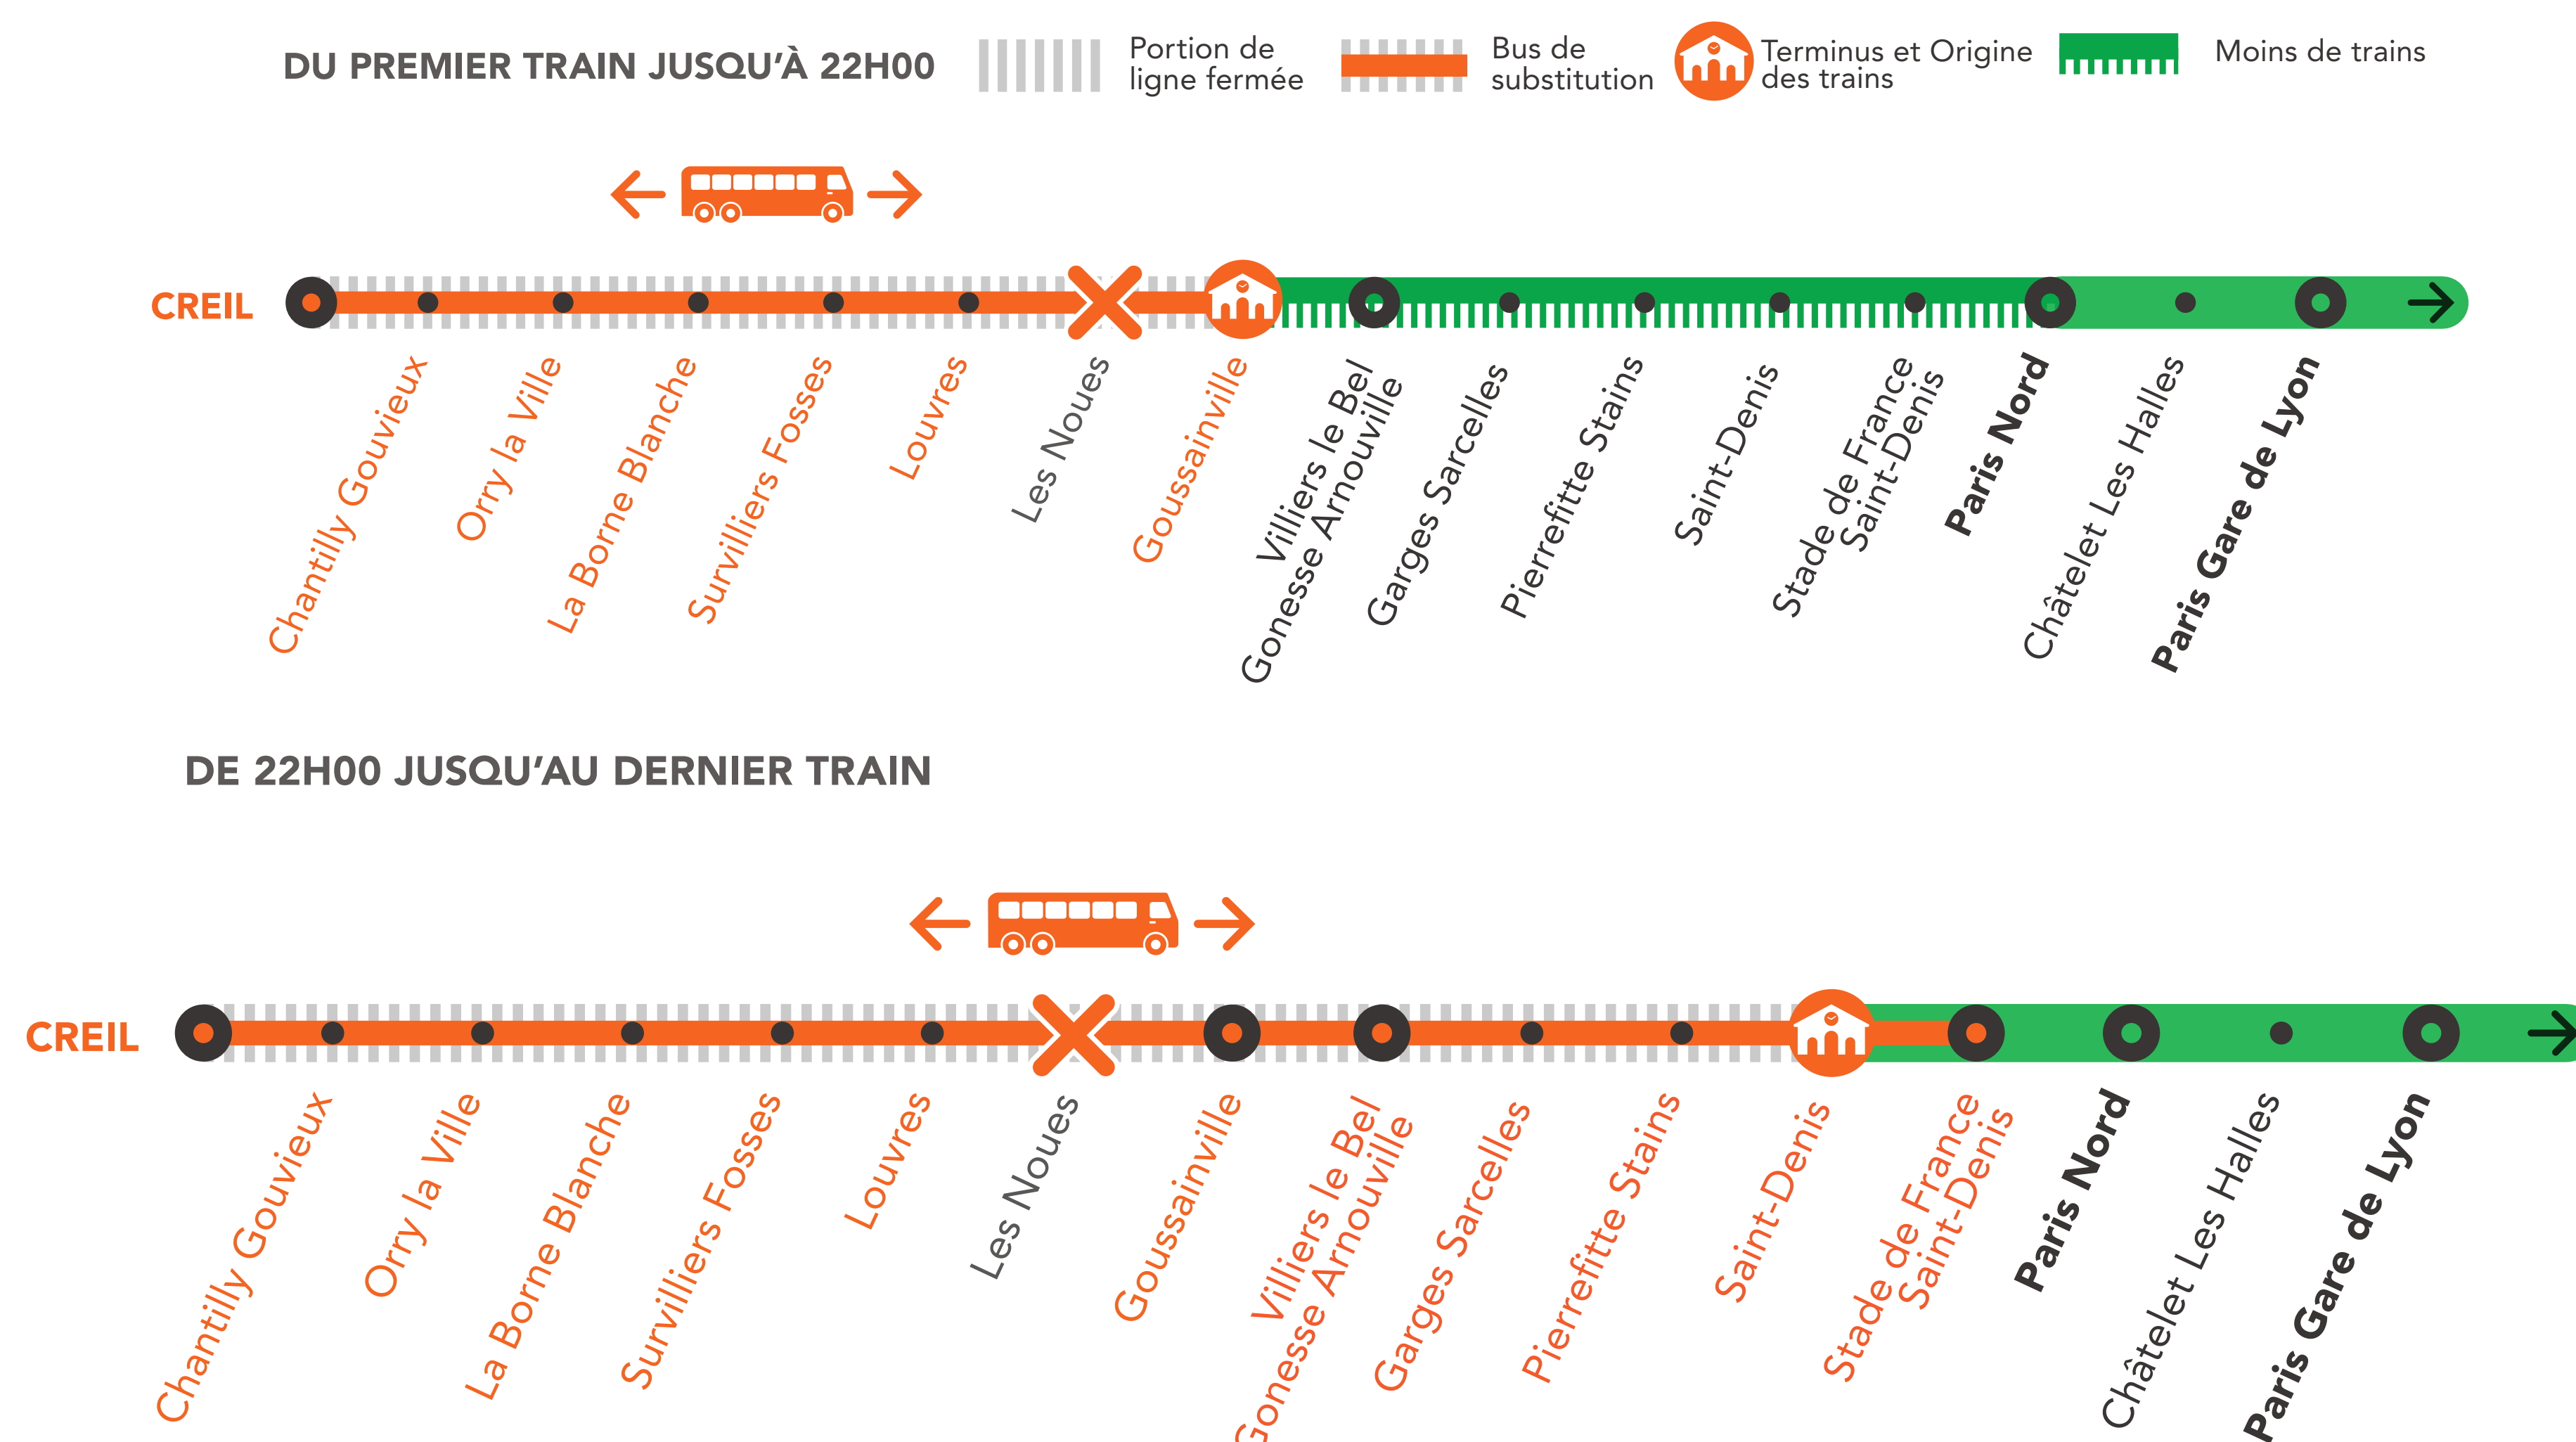

## RER D FERMÉ LE WEEK-END DU PREMIER TRAIN JUSQU'À 22H00 ENTRE GOUSSAINVILLE ET CREIL

À PARTIR DE 22H00 JUSQU'AU DERNIER TRAIN  
ENTRE SAINT DENIS ET CREIL

MOINS DE TRAINS ENTRE PARIS ET GOUSSAINVILLE

OCT.

### + D'INFORMATION

- au guichet
- sur l'appli SNCF
- sur [maligned.transilien.com](https://www.maligned.transilien.com)
- sur @RERD\_SNCF
- sur [transilien.com](https://transilien.com)

JUSQU'À 22h00, LA GARE «LES NOUES» N'EST PAS DESSERVIE EN BUS : POUR EMPRUNTER UN BUS DE LOUVRES À CREIL, MERCI DE VOUS RENDRE À GOUSSAINVILLE.