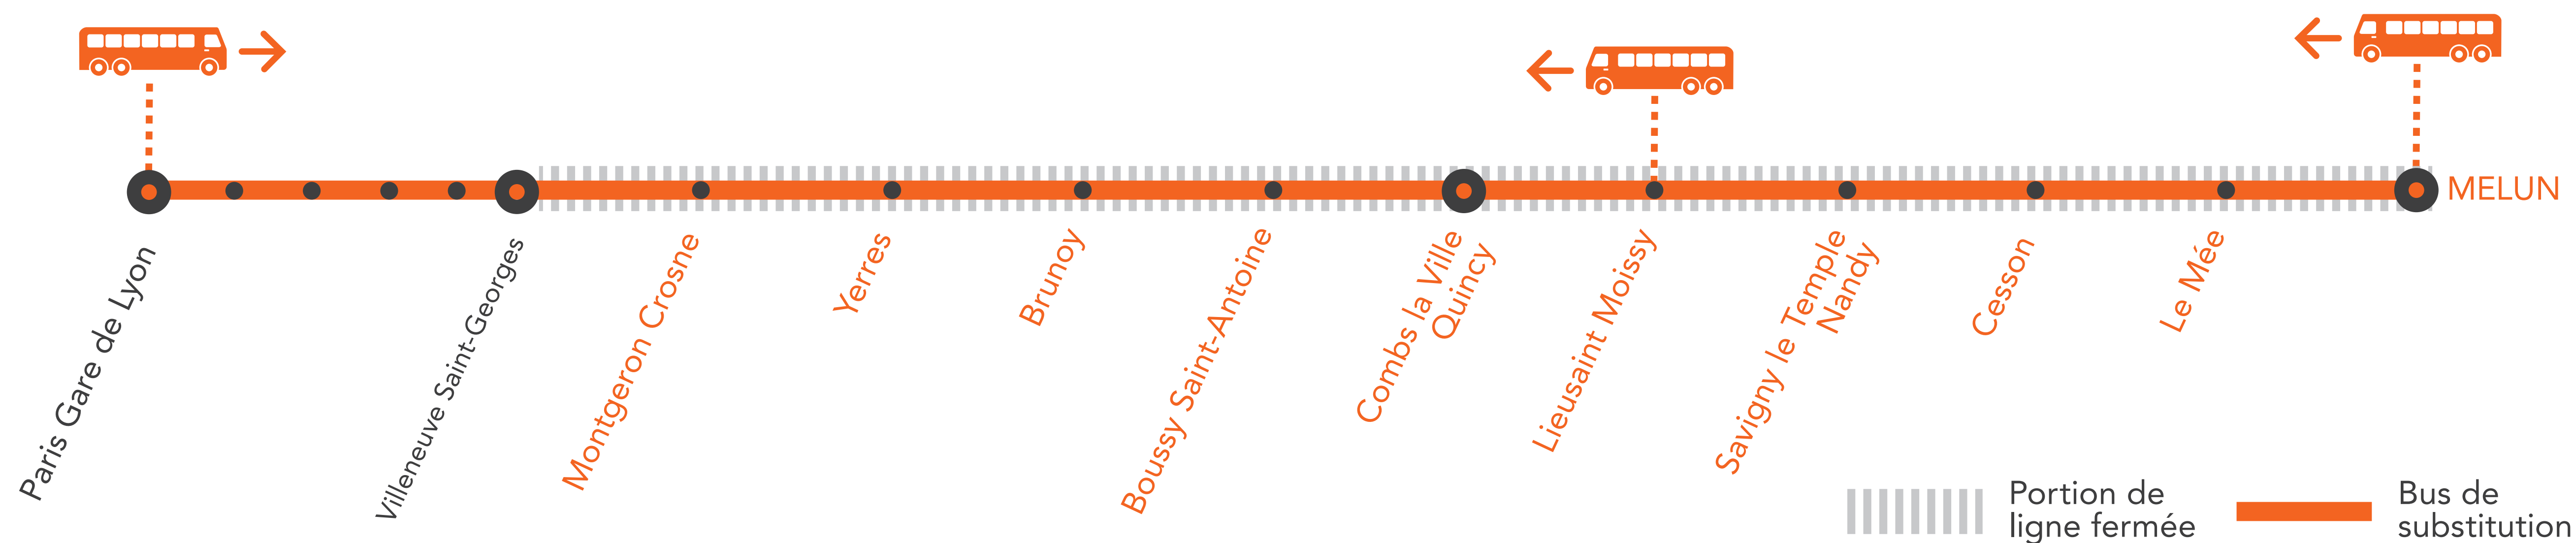

AUCUN TRAIN ENTRE 22H ET 23H30 DE MELUN À PARIS LYON MOINS DE TRAIN À PARTIR DE 22H30 ENTRE PARIS LYON ET MELUN VIA COMBS-LA-VILLE

SEPT.
02
au 27

+ D'INFORMATION

- au guichet
- sur l'appli SNCF
- sur [maligned.transilien.com](https://www.maligned.transilien.com)
- sur @RERD_SNCF
- sur [transilien.com](https://www.transilien.com)

BUS DE SUBSTITUTION / ALLONGEMENT DE TRAJET

 Paris Lyon → Melun **25 MIN à 1H00**

 Melun → Paris Lyon **1H10 à 1H40**

PREMIERS ET DERNIERS TRAINS À CIRCULER NORMALEMENT

GARES de départ	DIRECTION	DER-NIER TRAIN	PRE-MIER TRAIN
Boussy Saint-Antoine	→ Melun	00:36	06:08
	→ Paris Lyon	00:05	04:26
Brunoy	→ Melun	00:31	06:05
	→ Paris Lyon	00:09	04:30
Cesson	→ Melun	00:55	06:24
	→ Paris Lyon	23:47	04:10
Combs la Ville Quincy	→ Melun	00:39	06:11
	→ Paris Lyon	00:02	04:23
Le Mée	→ Melun	00:59	06:28
	→ Paris Lyon	23:43	04:06
Lieuxaint Moissy	→ Melun	00:45	06:16
	→ Paris Lyon	23:55	04:18

Un service de bus est mis en place au départ de Melun et Lieussaint.

	FACA	DACA	DACA					LU à JE	VE
Melun	20:40	21:09	21:39	22:09		22:39		23:39	23:39
Le-Mée	20:43	21:13	21:43	22:18		22:48		23:43	23:43
Cesson	20:47	21:17	21:47	22:33		23:03		23:47	23:47
Savigny-Le-Temple-Nandy	20:51	21:21	21:51	22:41		23:11		23:51	23:51
Lieussaint-Moissy	20:55	21:25	21:55	22:52	22:25	23:22	22:55	23:54	23:55
Combs-La Ville-Quincy	21:00	21:29	21:59		22:35		23:05	0:00	23:59
Boussy-St-Antoine	21:03	21:32	22:02		22:44		23:14	0:02	0:02
Brunoy	21:06	21:36	22:06		22:55		23:25	0:06	0:06
Yerres	21:10	21:39	22:09		23:05		23:35	0:09	0:09
Montgeron-Crosne	21:13	21:42	22:12		23:12		23:42	0:12	0:12
Villeneuve-St-Georges	21:18	21:47	22:17	23:20	23:28	23:50	23:58	0:17	0:17
Villeneuve-Triage									
Créteil-Pompadour	21:23	21:53	22:23						
Le Vert-De-Maisons									
Maisons-Alfort-Alfortville	21:28	21:58	22:28					0:28	0:28
Paris-Gare-De-Lyon				23:50	0:08	0:20	0:38	0:34	0:34
Paris-Gare-De-Lyon (Banlieue)	21:35	22:04	22:34						