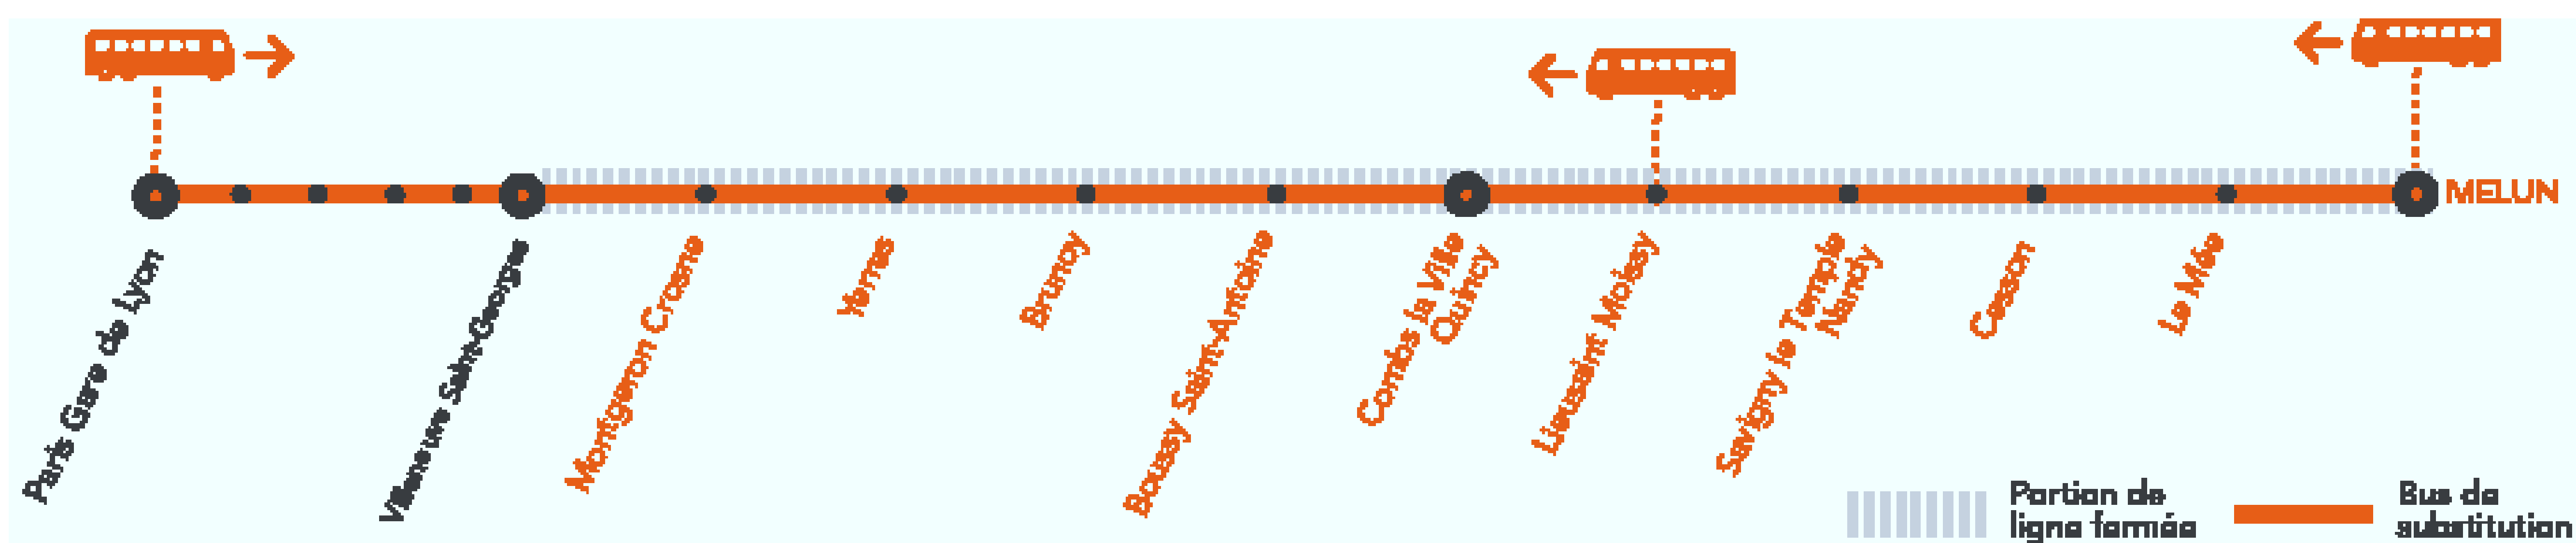

INFO TRAVAUX

AUCUN TRAIN ENTRE 22H ET 23H30 DE MELUN À PARIS LYON MOINS DE TRAIN À PARTIR DE 22H30 ENTRE PARIS LYON ET MELUN VIA COMBS-LA-VILLE

SEPT.
30
OCT.
**1^{er}
au 18**
+ D'INFORMATION

- ➔ au guichet
- ➔ sur l'appli SNCF
- ➔ sur [maligned.transilien.com](https://www.maligned.transilien.com)
- ➔ sur @RERD_SNCF
- ➔ sur [transilien.com](https://www.transilien.com)

BUS DE SUBSTITUTION / ALLONGEMENT DE TRAJET

- Paris Lyon ➔ Melun **25 MIN à 1H00**
- Melun ➔ Paris Lyon **1H10 à 1H40**

PREMIERS ET DERNIERS TRAINS À CIRCULER NORMALEMENT

GARES de départ	DIRECTION	DER-NIER TRAIN	PRE-MIER TRAIN	GARES de départ	DIRECTION	DER-NIER TRAIN	PRE-MIER TRAIN
Boussy Saint-Antoine	➔ Melun	0:39	06:08	Melun	➔ Paris Lyon via Combs	23:39	04:03
	➔ Paris Lyon	0:02	04:26		➔ Melun	0:30	05:59
Brunoy	➔ Melun	0:36	06:05	Montgeron Crosne	➔ Paris Lyon	0:12	04:36
	➔ Paris Lyon	0:06	04:30		➔ Melun via Combs	0:07	05:36
Cesson	➔ Melun	0:55	06:24	Paris Lyon	➔ Melun	0:51	06:20
	➔ Paris Lyon	23:47	04:10		➔ Paris Lyon	23:51	04:14
Combs la Ville Quincy	➔ Melun	0:42	06:11	Yerres	➔ Melun	0:33	06:02
	➔ Paris Lyon	23:59	04:23		➔ Paris Lyon	0:12	04:33
Le Mée	➔ Melun	0:59	06:28				
	➔ Paris Lyon	23:43	04:06				
Lieusaint Moissy	➔ Melun	0:47	06:16				
	➔ Paris Lyon	23:55	04:18				

DU LUNDI 30 SEPTEMBRE AU VENDREDI 4 OCTOBRE

AUCUN TRAIN ENTRE 22H ET 23H30

ENTRE MELUN VIA COMBS LA VILLE ET PARIS GARE DE LYON

FICHE HORAIRES : TRAINS + BUS

Melun Paris Gare de Lyon

Les trains DACA de 22h09, 22h39 et 23h39 depuis Melun en direction de Paris Lyon ne circulent pas. Un service de bus est mis en place au départ de Melun et Lieussaint.

MOINS DE TRAINS À PARTIR DE 22H30

ENTRE PARIS GARE DE LYON ET MELUN VIA COMBS LA VILLE

FICHE HORAIRES : TRAINS + BUS

Paris Gare de Lyon Melun

Les trains de 22h39, 23h37 et 0h37 au départ de Paris Gare de Lyon ne circulent pas. Un service de bus est mis en place au départ de Paris Gare de Lyon