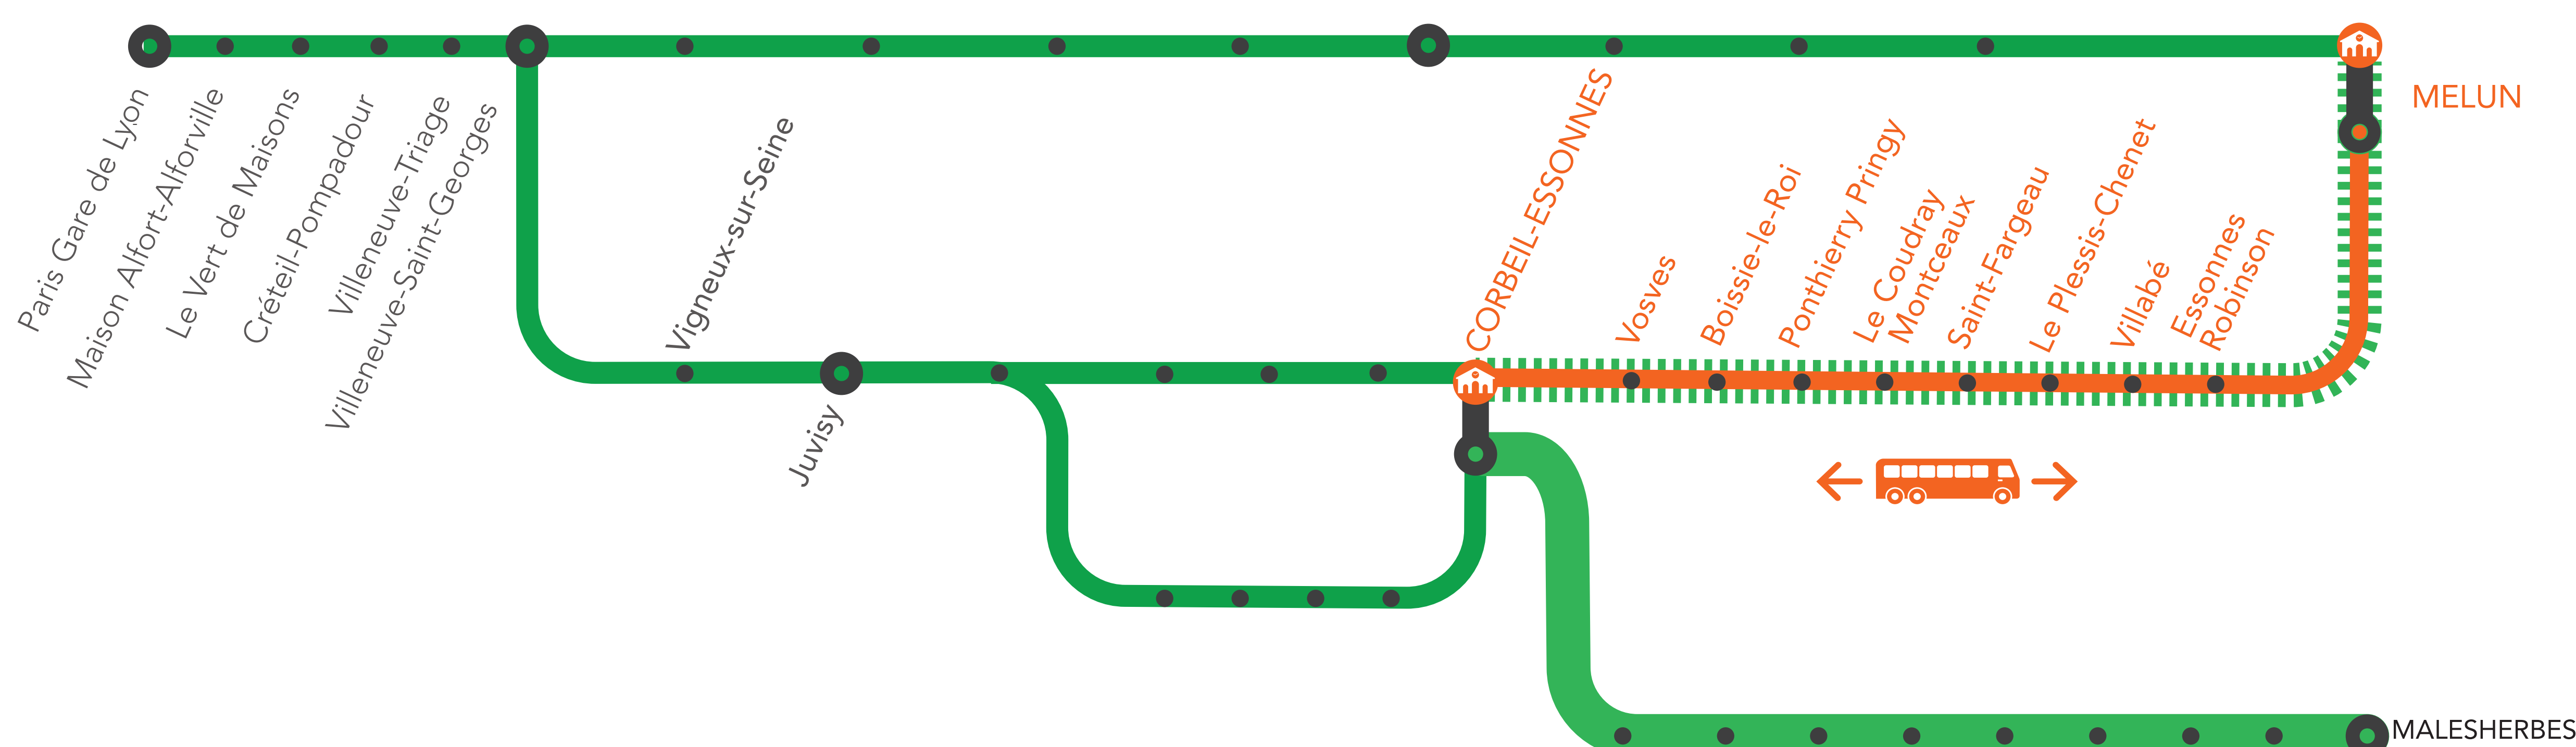

RER D FERMÉ TOUTE LA JOURNÉE ENTRE CORBEIL ESSONNES ET MELUN

SEPT.
29
+ D'INFORMATION

↗ au guichet

↗ sur @RERD_SNCF

↗ sur l'appli SNCF

↗ sur transilien.com

 ↗ sur maligned.transilien.com
D

Portion de ligne fermée

Bus de substitution

BUS DE SUBSTITUTION / ALLONGEMENT DE TRAJET

 Corbeil Essonnes ← → Melun **+ 25 MIN**
PREMIERS ET DERNIERS TRAINS À CIRCULER NORMALEMENT

MA GARE DE DÉPART	DIRECTION	DERNIER TRAIN		PREMIER TRAIN	
		SAMEDI	LUNDI	SAMEDI	LUNDI
CORBEIL-ESSONNES	MELUN	20:53	6:02		
ESSONNES-ROBINSON	CORBEIL-ESSONNES	20:33	6:09		
	MELUN	20:56	6:04		
VILLABÉ	CORBEIL-ESSONNES	20:30	6:06		
	MELUN	20:59	6:07		
PLESSIS CHENET	CORBEIL-ESSONNES	20:27	6:03		
	MELUN	21:02	6:10		
COUDRAY-MONTCEAUX	CORBEIL-ESSONNES	20:25	6:01		
	MELUN	21:04	6:12		

MA GARE DE DÉPART	DIRECTION	DERNIER TRAIN		PREMIER TRAIN	
		SAMEDI	LUNDI	SAMEDI	LUNDI
SAINT-FARGEAU	CORBEIL-ESSONNES	20:21	05:57		
	MELUN	21:08	06:16		
PONTIERRY-PRINGY	CORBEIL-ESSONNES	20:16	05:52		
	MELUN	21:12	06:21		
BOISSIE LE ROI	CORBEIL-ESSONNES	20:14	05:50		
	MELUN	21:15	06:23		
VOSVES	CORBEIL-ESSONNES	20:10	05:46		
	MELUN	21:18	06:27		
MELUN	CORBEIL-ESSONNES	20:05	05:41		

RER D FERMÉ

AUCUN TRAIN

TOUTE LA JOURNÉE

ENTRE CORBEIL ESSONNES ET MELUN

DIMANCHE 29 SEPTEMBRE

Melun ➔ Corbeil-Essonnes

- Aucun train entre Melun et Corbeil Essonnes toute la journée du dimanche 29 septembre.