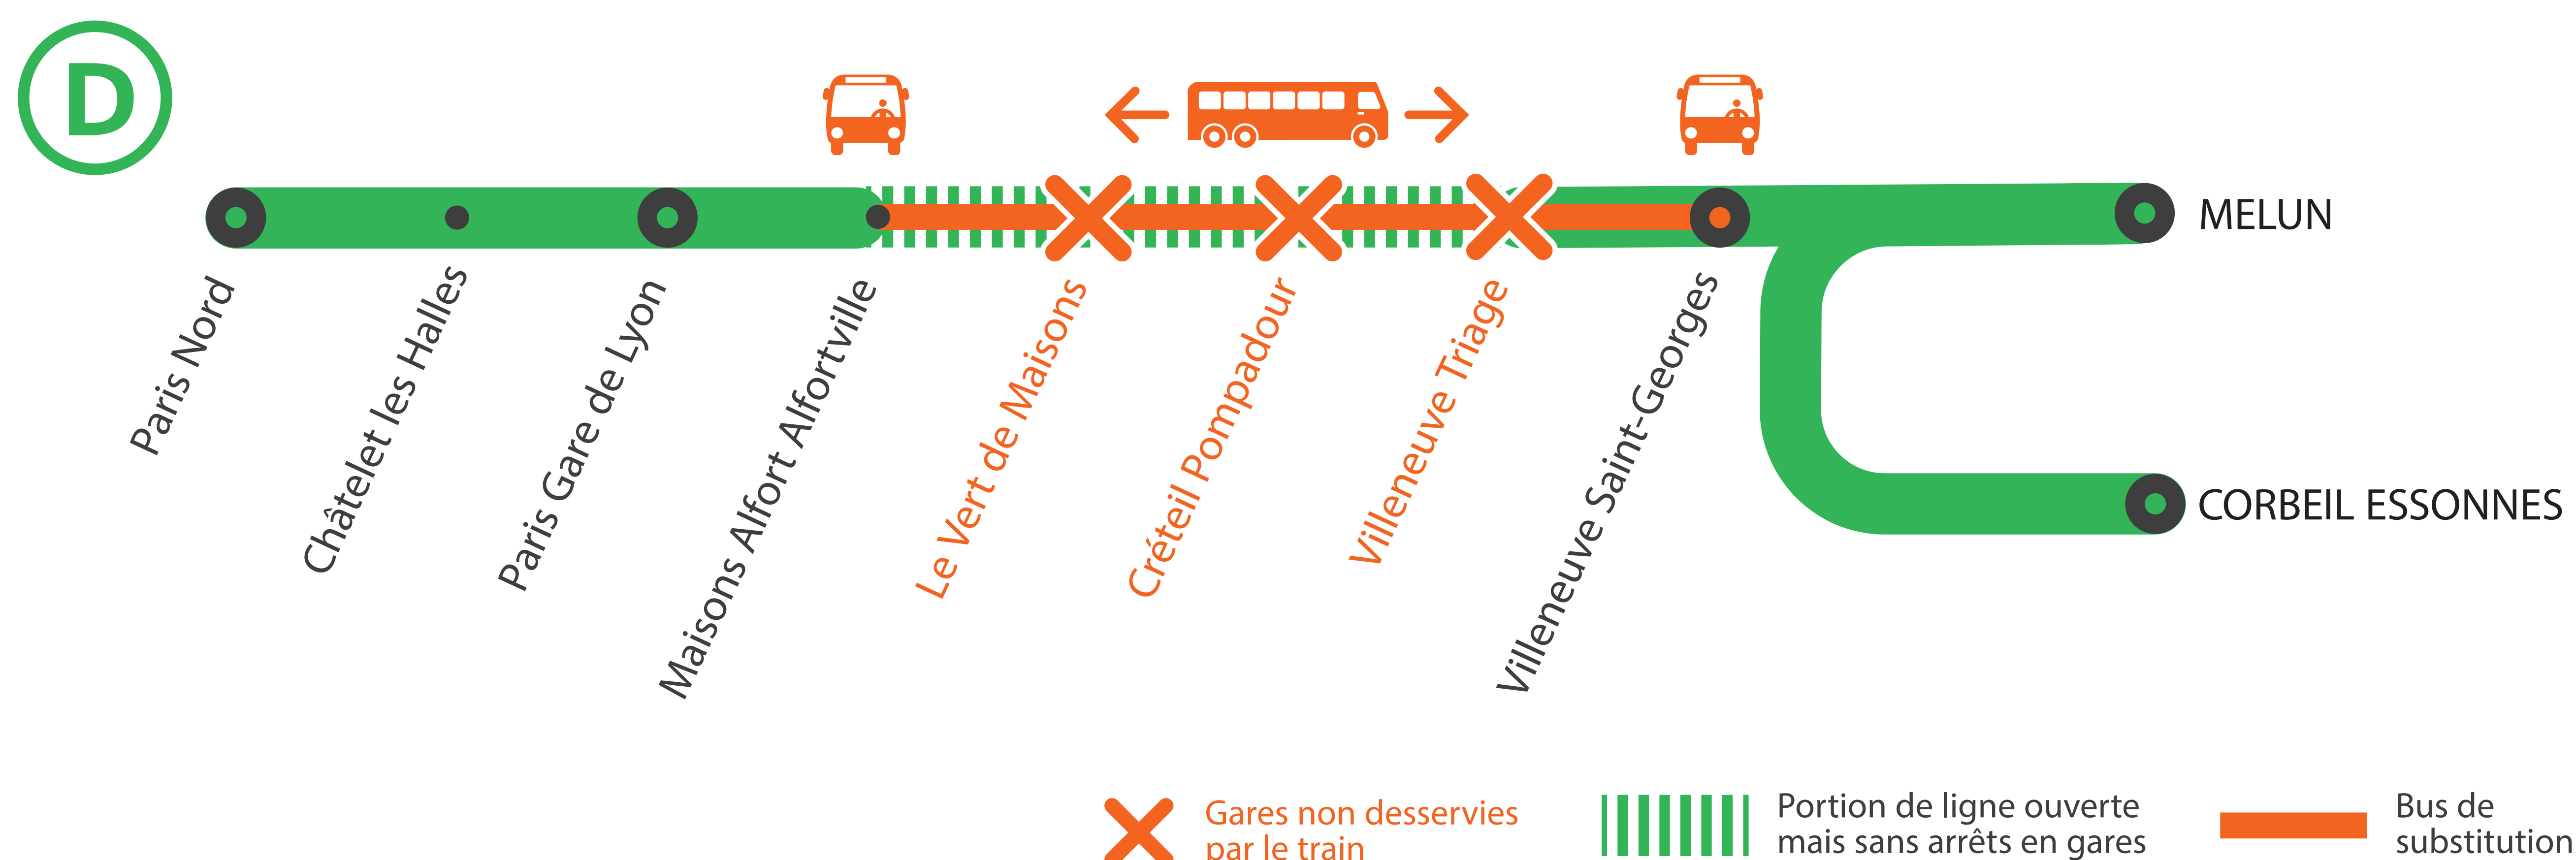

GARES NON DESSERVIES* DE 22H45 À 4H50

ENTRE MAISONS ALFORT ET VILLENEUVE-ST-GEORGES DU LUNDI AU VENDREDI

* LES TRAINS DACA ET ZACO NE CIRCULENT PAS À PARTIR DE 22H30

+ D'INFORMATION

- au guichet
- sur l'appli SNCF
- sur [maligned.transilien.com](https://www.maligned.transilien.com)
- sur @RERD_SNCF
- sur [transilien.com](https://www.transilien.com)

BUS DE SUBSTITUTION / ALLONGEMENT DE TRAJET

Maisons Alfort Villeneuve Saint-Georges

+20 MIN

Ma gare de départ	DIRECTION	DERNIER TRAIN	PREMIER TRAIN LU	PREMIER TRAIN MA à VE
PARIS GARE DE LYON Banlieue	=> VILLENEUVE ST GEORGES	1:00	5:16	5:16
MAISONS-ALFORT-ALFORTVILLE	=> PARIS GARE DE LYON	0:36	5:06	4:54
	=> VILLENEUVE ST GEORGES	1:08	5:23	5:23
LE VERT-DE-MAISONS	=> PARIS GARE DE LYON	22:44	5:03	4:51
	=> VILLENEUVE ST GEORGES	22:38	5:25	5:25
CRÉTEIL-POMPADOUR	=> PARIS GARE DE LYON	22:41	5:00	4:48
	=> VILLENEUVE ST GEORGES	22:42	5:29	5:29
VILLENEUVE-TRIAGE	=> PARIS GARE DE LYON	22:38	4:57	4:44
	=> VILLENEUVE ST GEORGES	22:46	5:33	5:33
VILLENEUVE-ST-GEORGES	=> PARIS GARE DE LYON	0:24	4:54	4:41

GARES NON DESSERVIES DE 22H45 À 04h50*

ENTRE MAISONS ALFORT ET VILLENEUVE ST GEORGES
DU LUNDI 9 AU VENDREDI 13 SEPTEMBRE

*LES TRAINS DACA ET ZACO NE CIRCULENT PAS À PARTIR DE 22H30

FICHE HORAIRES : TRAINS + BUS

Paris Gare de Lyon ↗ Villeneuve Saint-Georges

- À partir de 22h45 à Paris Lyon, aucun train ne dessert les gares de **Le Vert de Maisons, Créteil Pompadour et Villeneuve Triage.**
- **Le train de 22h37 à Paris Gare de Lyon ne circule pas.**
- **Dernier train** au départ de Paris Lyon pour Le vert de Maisons, Créteil Pompadour et Villeneuve Triage : **22h29.**
- **Dernier train** au départ de Paris Lyon pour Villeneuve St Georges : **1h00.**