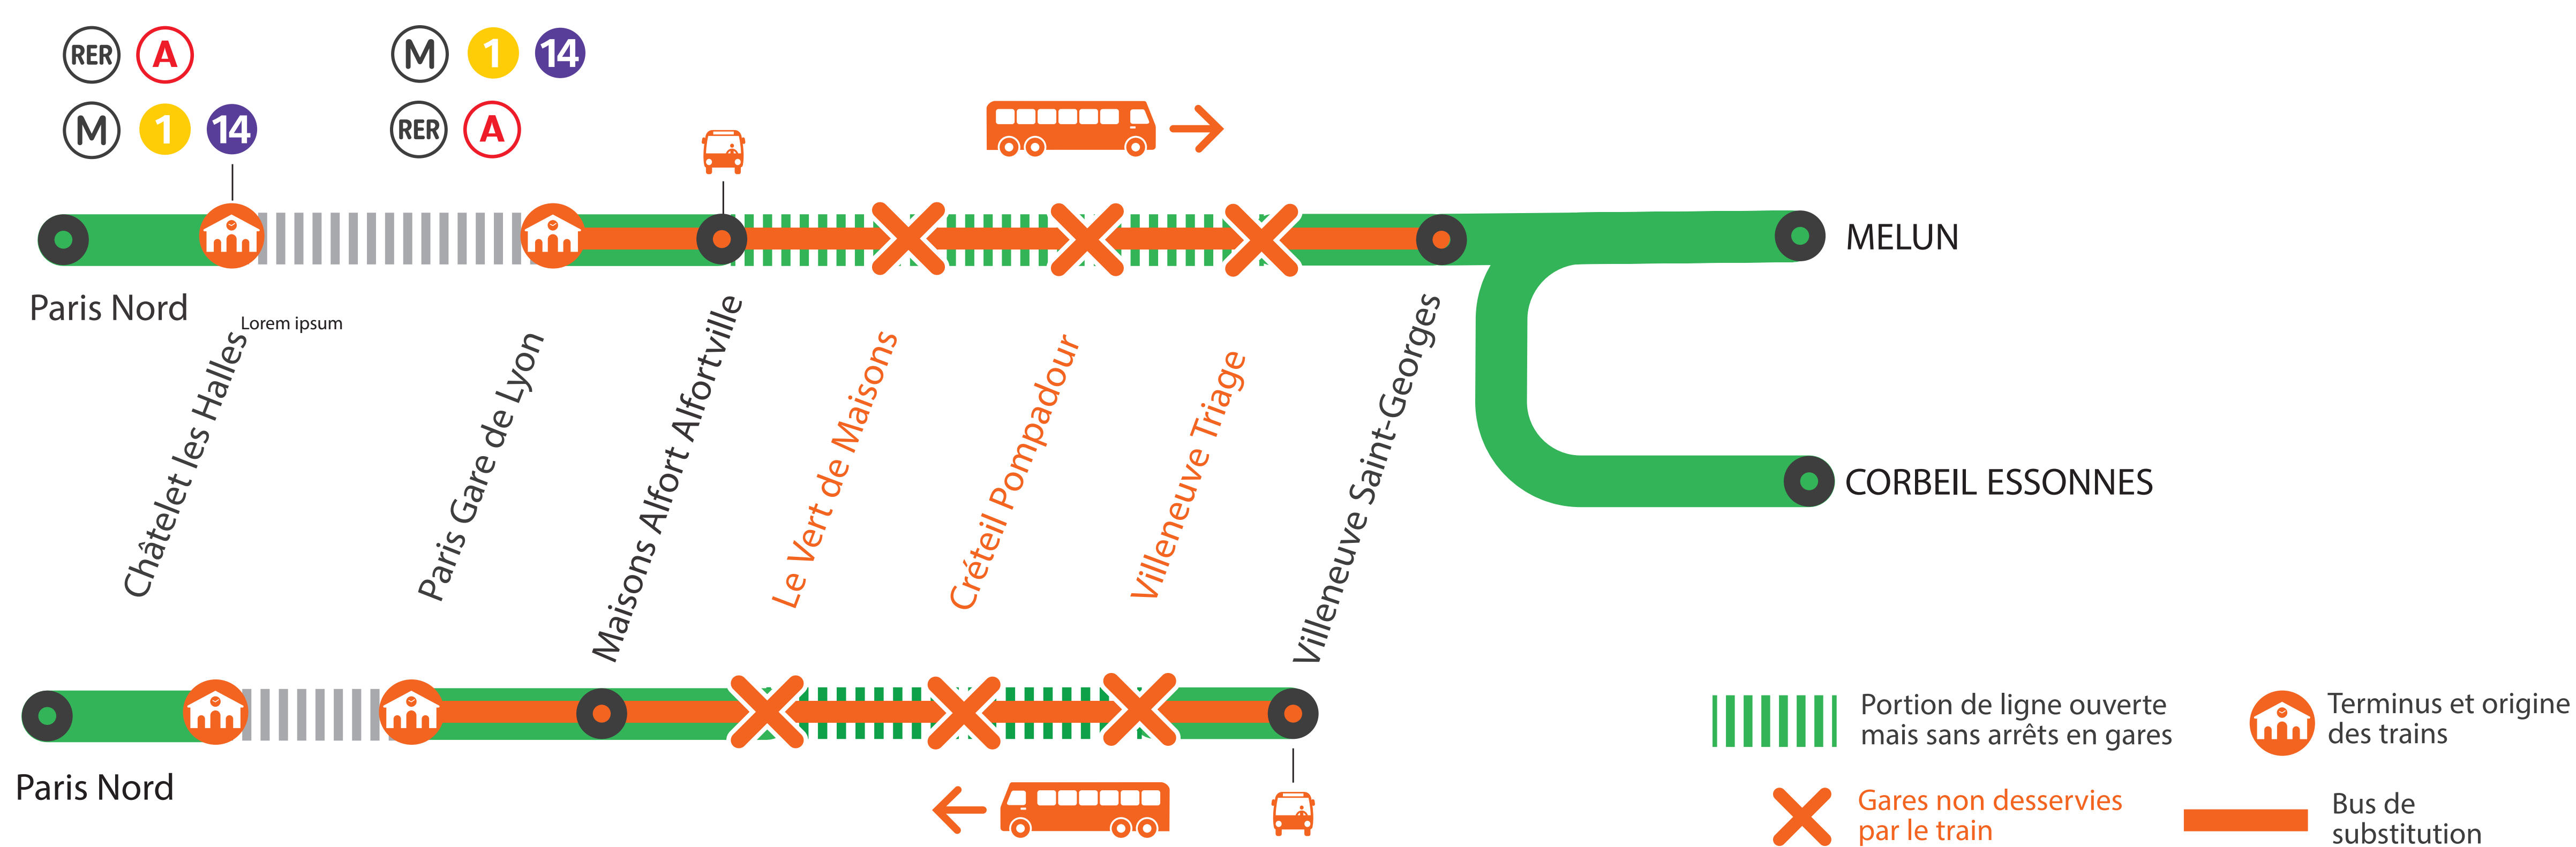

INFO TRAVAUX

VERT DE MAISONS, CRÉTEIL POMPADOUR ET VILLENEUVE TRIAGE NON DESSERVIES DU LUNDI AU VENDREDI DE 22H45 À 5H00

LES TRAINS DACA ET ZACO NE CIRCULENT PAS À PARTIR DE 22H30

LES TRAINS SONT ORIGINE - TERMINUS PARIS GARE DE LYON GRANDES LIGNES DU LUNDI AU JEUDI À PARTIR DE 22H50

SEPT.

16
au 20

+ D'INFORMATION

- au guichet
- sur l'appli SNCF
- sur [maligned.transilien.com](https://www.maligned.transilien.com)
- sur @RERD_SNCF
- sur [transilien.com](https://www.transilien.com)

BUS DE SUBSTITUTION / ALLONGEMENT DE TRAJET

Maisons Alfort Villeneuve Saint-Georges

+20 MIN

Ma gare de départ	DIRECTION	DERNIER TRAIN	PREMIER TRAIN LU	PREMIER TRAIN MA à VE
PARIS GARE DE LYON	=> VILLENEUVE ST GEORGES	01:03	05:16	05:16
MAISONS-ALFORT-ALFORTVILLE	=> PARIS GARE DE LYON	00:35	05:06	05:06
	=> VILLENEUVE ST GEORGES	01:11	05:23	05:23
LE VERT-DE-MAISONS	=> PARIS GARE DE LYON	22:44	05:18	05:03
	=> VILLENEUVE ST GEORGES	23:25	05:25	05:25
CRÉTEIL-POMPADOUR	=> PARIS GARE DE LYON	22:41	05:15	05:00
	=> VILLENEUVE ST GEORGES	23:29	05:29	05:29
VILLENEUVE-TRIAGE	=> PARIS GARE DE LYON	22:38	05:12	04:57
	=> VILLENEUVE ST GEORGES	23:33	05:33	05:33
VILLENEUVE-ST-GEORGES	=> PARIS GARE DE LYON	00:25	04:54	04:54