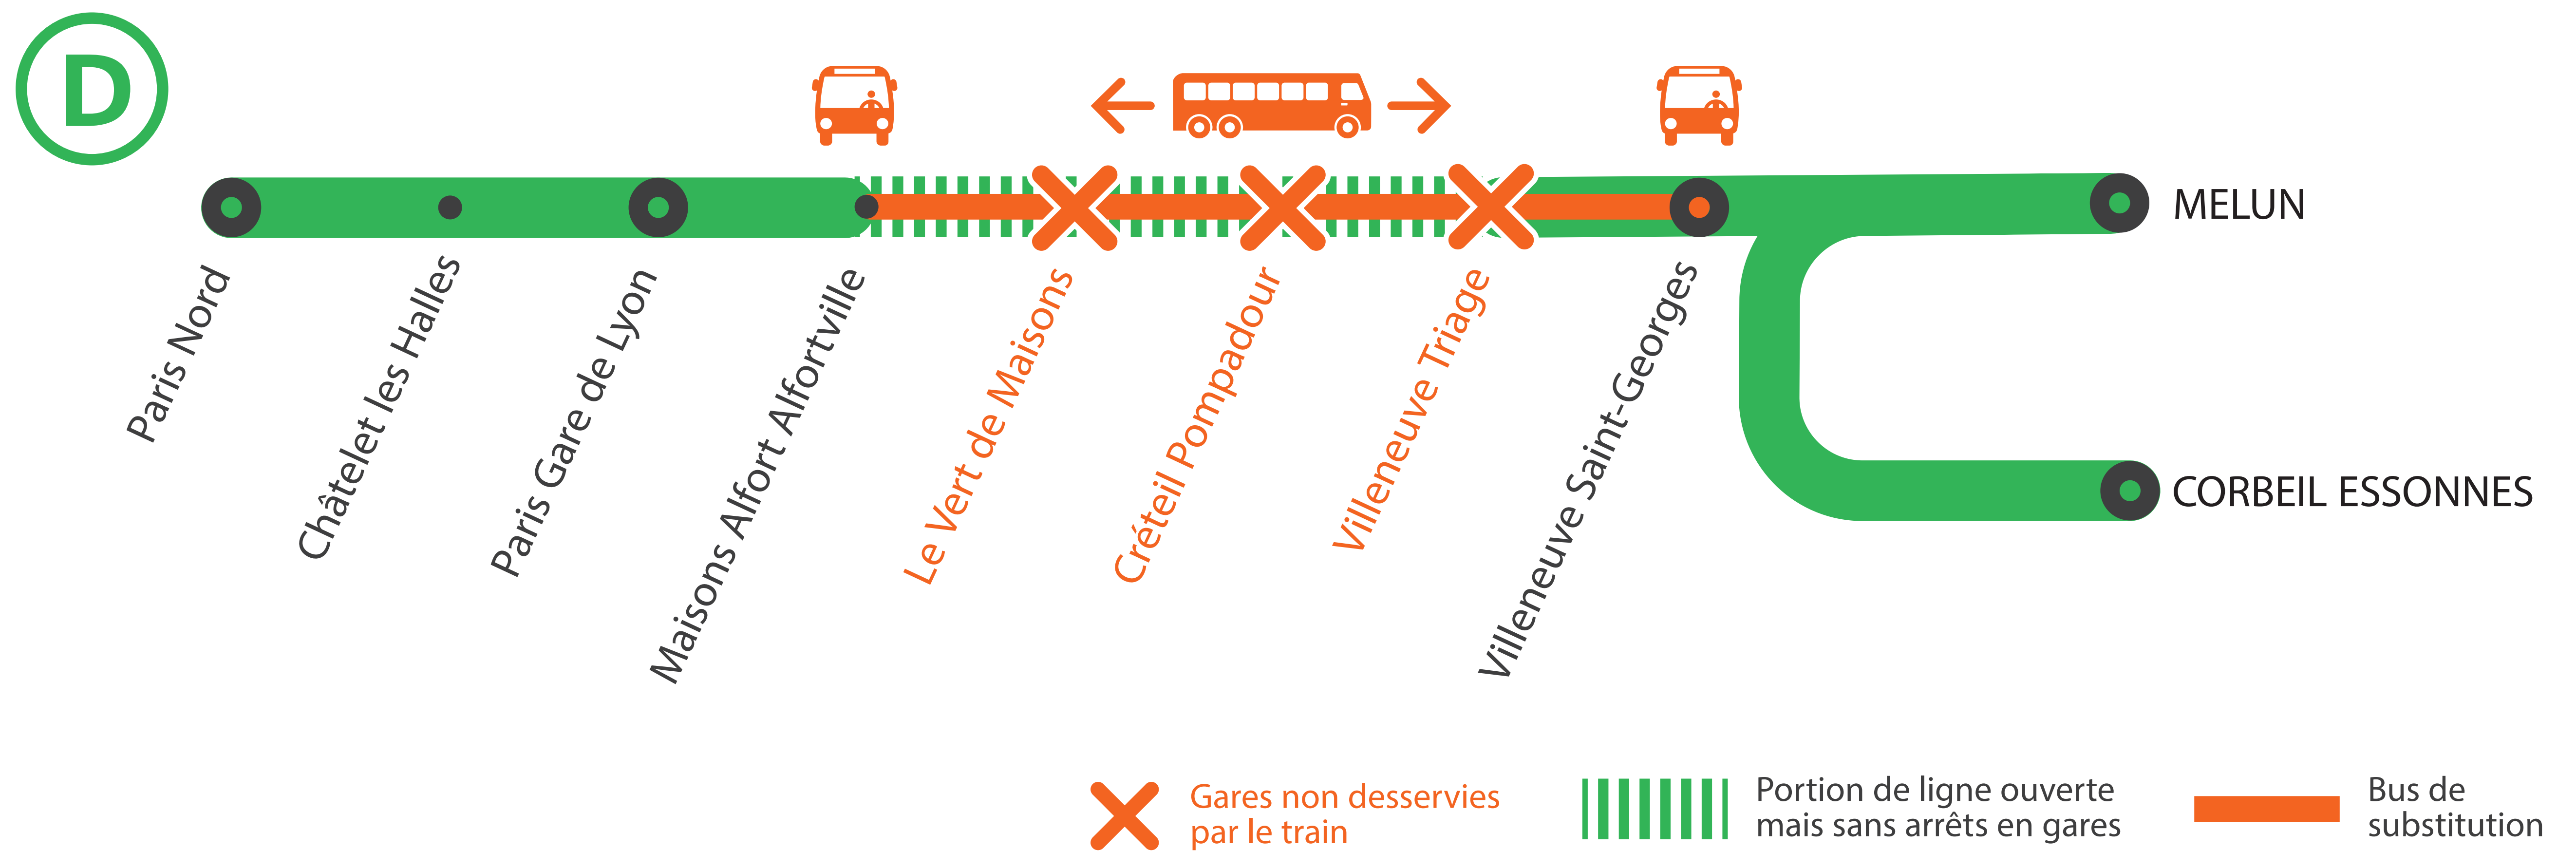

INFO TRAVAUX

GARES NON DESSERVIES* DE 22H45 À 5H00

ENTRE MAISONS ALFORT ET VILLENEUVE-ST-GEORGES
DU LUNDI AU VENDREDI

* LES TRAINS DACA ET ZACO NE CIRCULENT PAS À PARTIR DE 22H30

SEPT.
23
au **27**

+ D'INFORMATION

- au guichet
- sur l'appli SNCF
- sur [maligned.transilien.com](https://www.maligned.transilien.com)
- sur @RERD_SNCF
- sur [transilien.com](https://www.transilien.com)

BUS DE SUBSTITUTION / ALLONGEMENT DE TRAJET

GARES NON DESSERVIES * DE 22H45 À 5H00

ENTRE MAISONS ALFORT ET VILLENEUVE ST GEORGES DU LUNDI 23 AU VENDREDI 27 SEPTEMBRE

* LES TRAINS DACA ET ZACO NE CIRCULENT PAS À PARTIR DE 22H30

FICHE HORAIRES : TRAINS + BUS

Paris Gare de Lyon ➔ Villeneuve Saint-Georges

- À partir de 22h45 à Paris Lyon, aucun train ne dessert les gares de **Le Vert de Maisons, Créteil Pompadour et Villeneuve Triage.**
- **Le train de 22h39 à Paris Gare de Lyon ne circule pas.**
- **Dernier train** au départ de Paris Lyon pour Le vert de Maisons, Créteil Pompadour et Villeneuve Triage : **22h29.**
- **Dernier train** au départ de Paris Lyon pour Villeneuve St Georges : **1h00.**