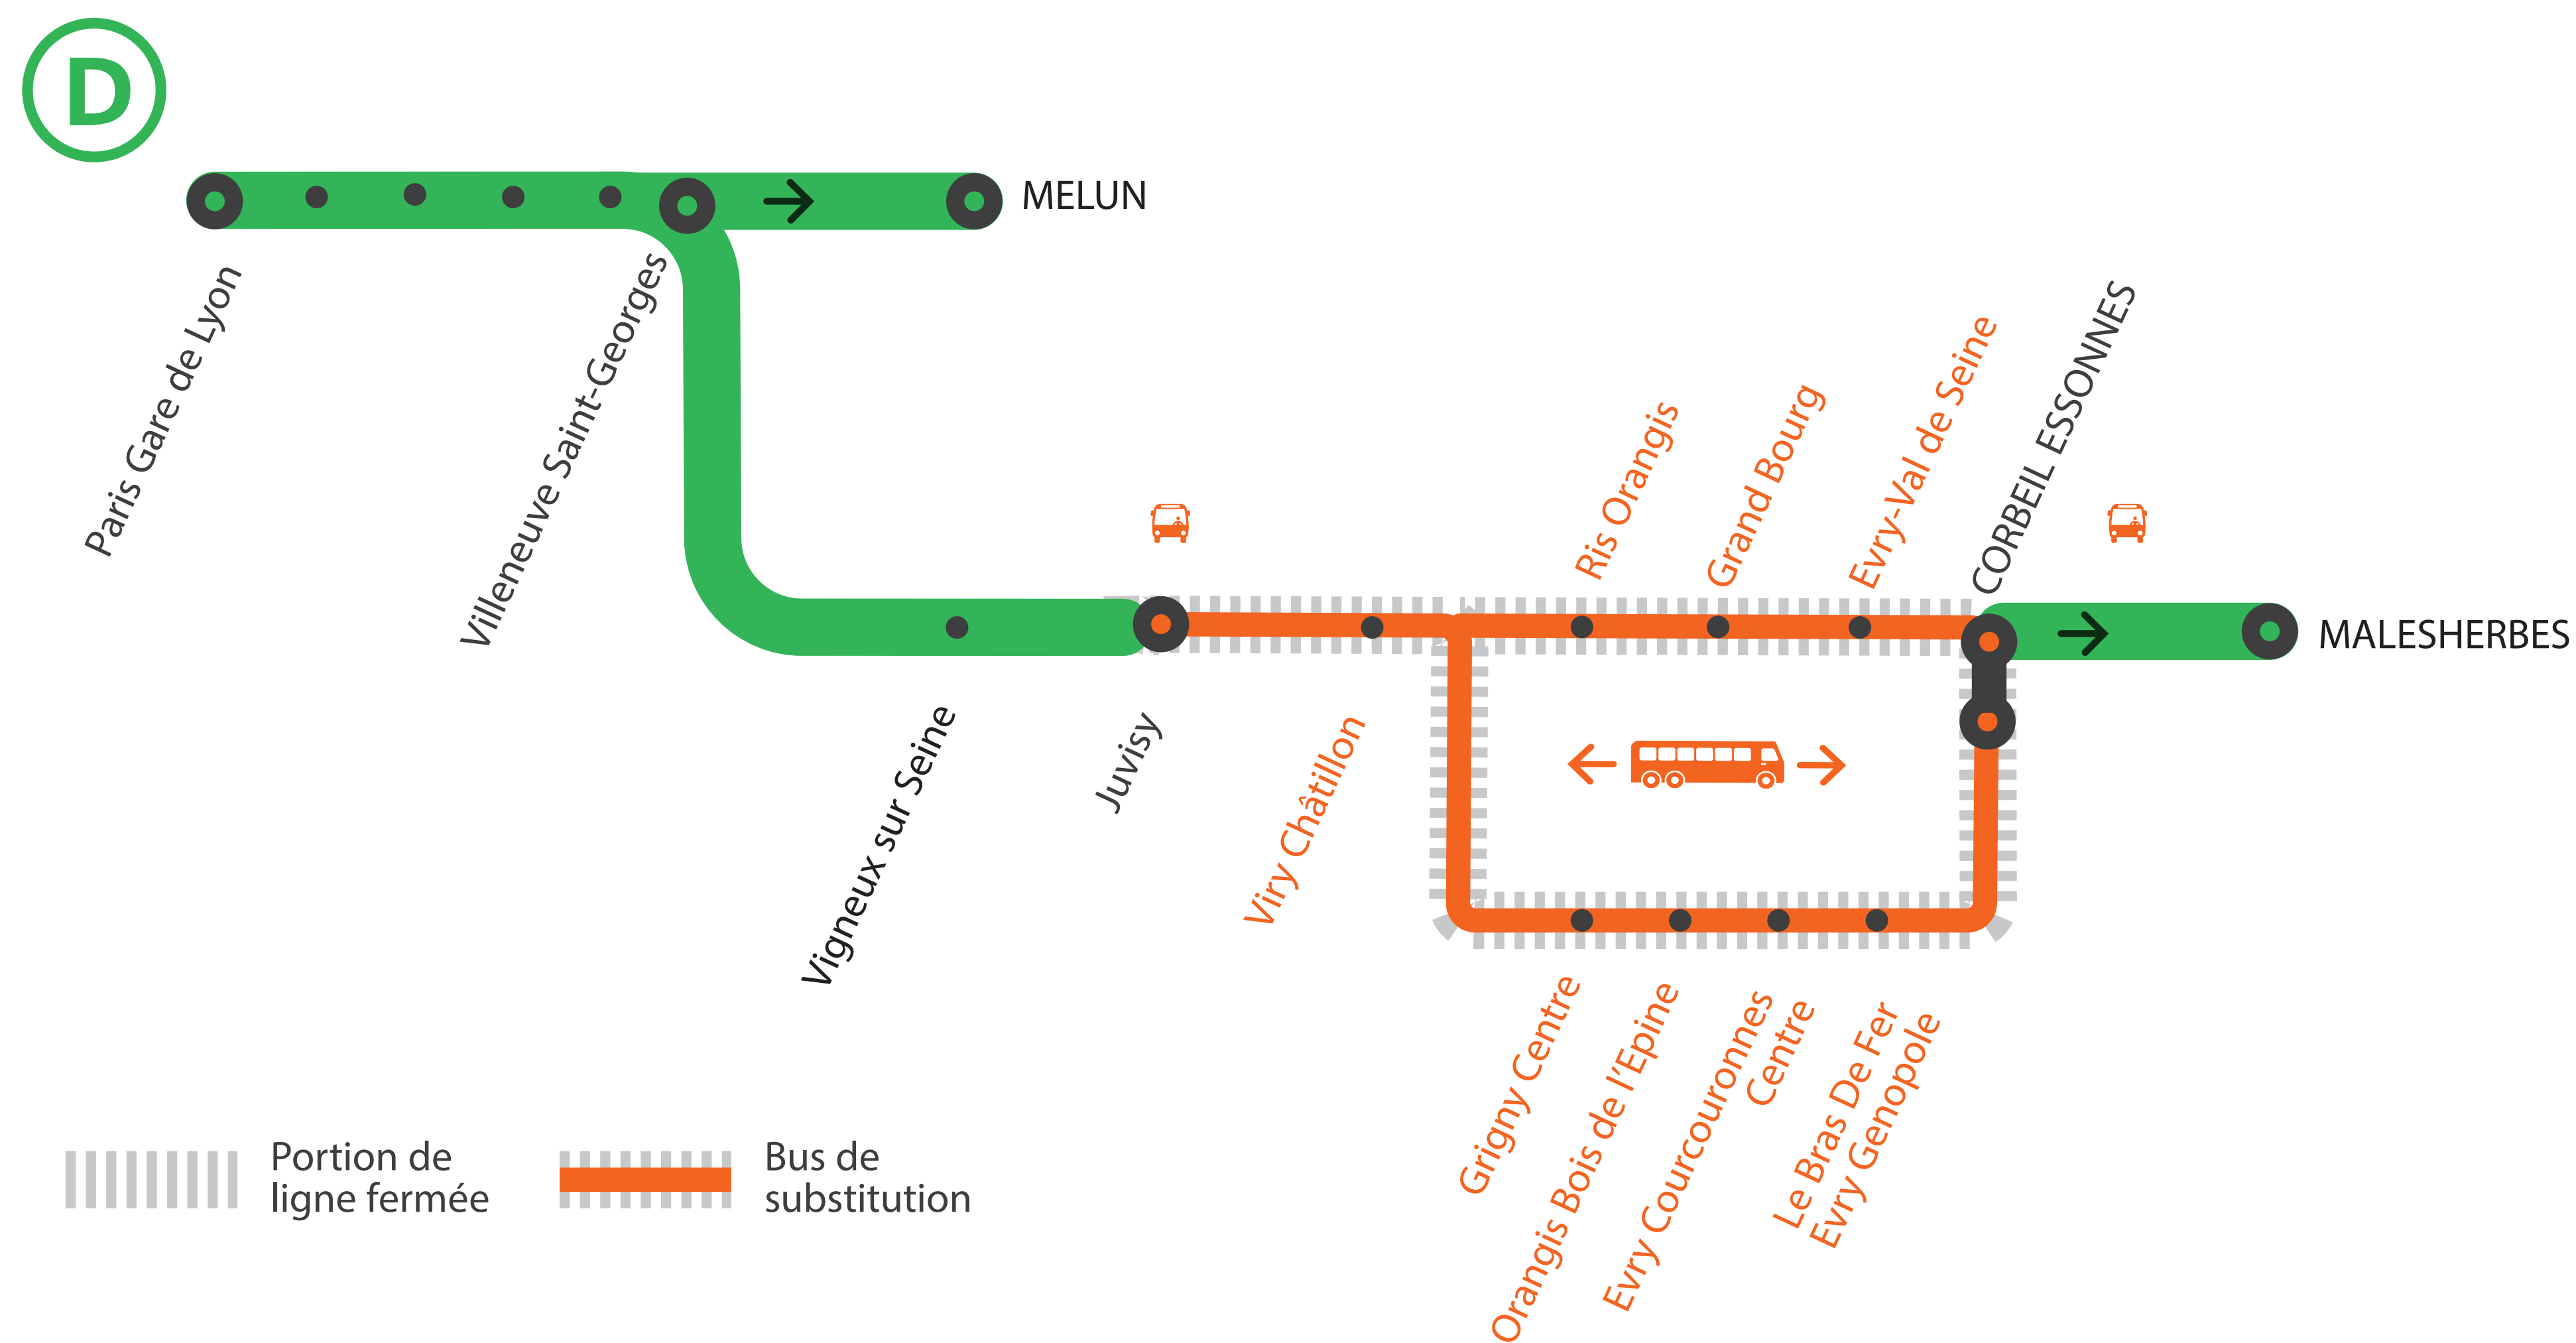

## AUCUN TRAIN À PARTIR DE 23H

ENTRE JUVISY ET CORBEIL ESSONNES

*via Evry Courcouronnes*

## AUCUN TRAIN À PARTIR DE 23H20

ENTRE JUVISY ET CORBEIL ESSONNES *via Ris Orangis*

SEPT.

02

au 13

### BUS DE SUBSTITUTION / ALLONGEMENT DE TRAJET

Juvisy ↔ Corbeil Essonnes  
via Evry Courcouronnes **40 MIN**

Juvisy ↔ Corbeil Essonnes  
via Ris Orangis **35 MIN**

### À PARTIR DE 23H

ENTRE VIRY CHÂTILLON ET CORBEIL ESSONNES via Evry Courcouronnes