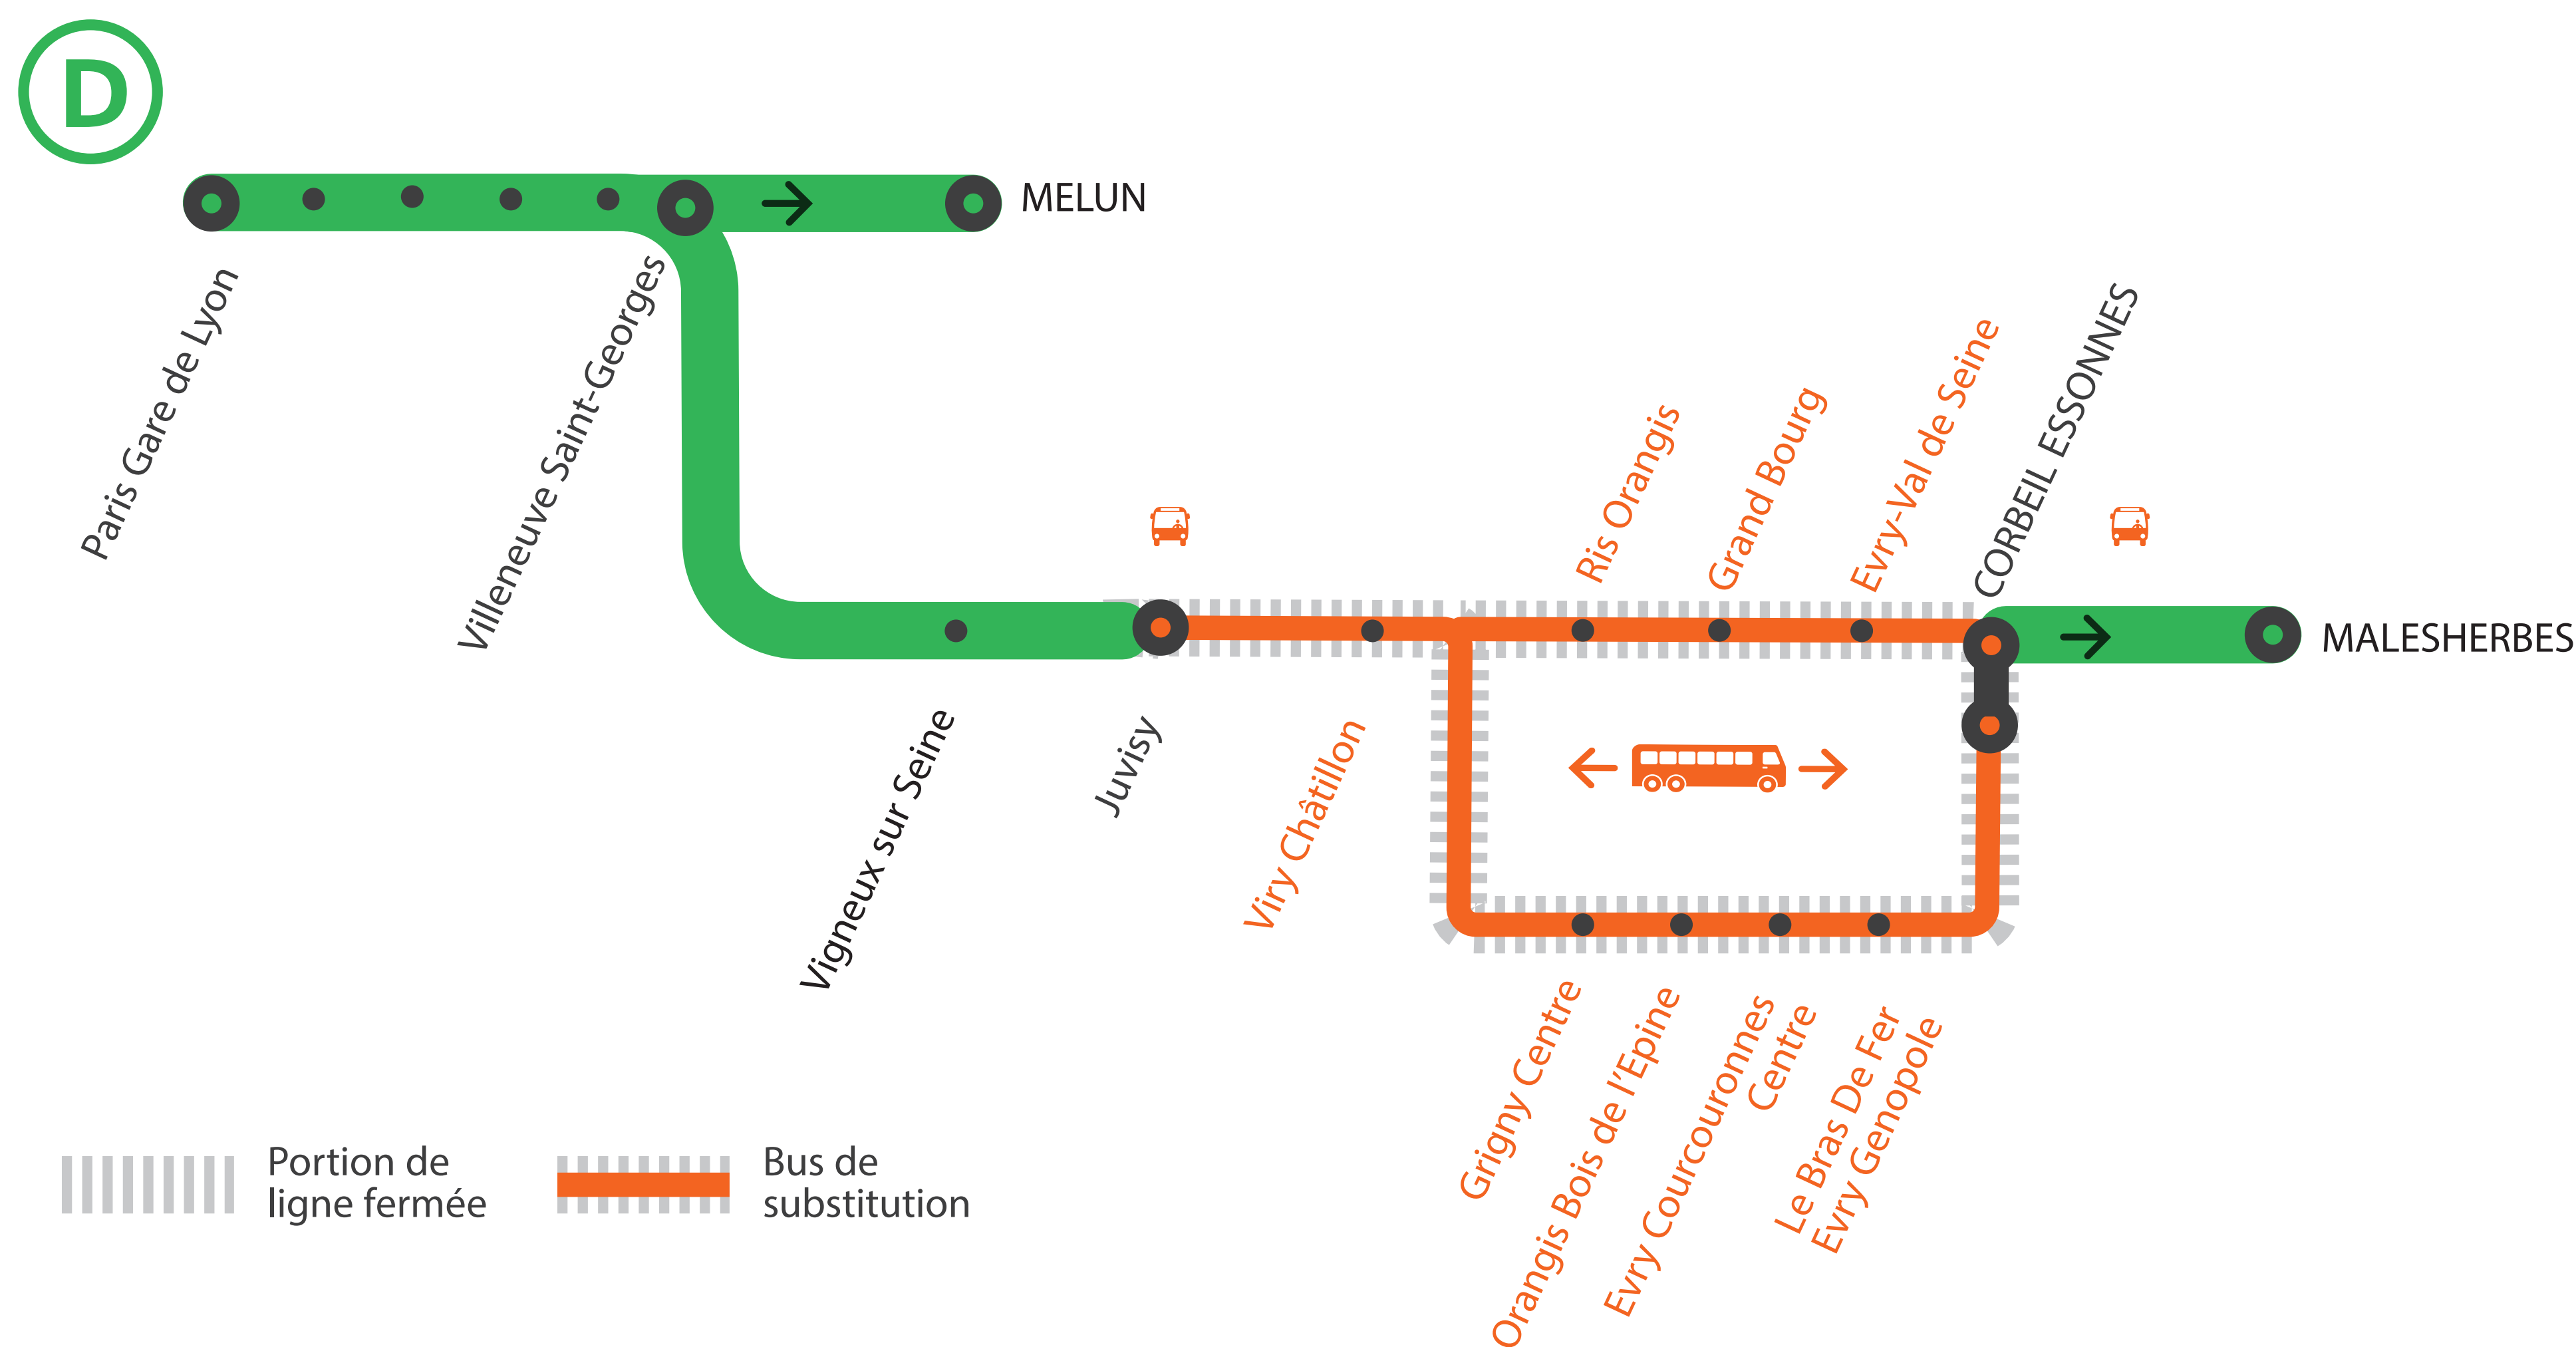

INFO TRAVAUX

AUCUN TRAIN À PARTIR DE 23H15

ENTRE JUVISY ET CORBEIL ESSONNES

via Evry Courcouronnes

AUCUN TRAIN À PARTIR DE 23H20

ENTRE JUVISY ET CORBEIL ESSONNES *via Ris Orangis*

SEPT.

16
au 20

+ D'INFORMATION

- au guichet
- sur l'appli SNCF
- sur [maligned.transilien.com](https://www.maligned.transilien.com)
- sur @RERD_SNCF
- sur [transilien.com](https://www.transilien.com)

BUS DE SUBSTITUTION / ALLONGEMENT DE TRAJET

GARES NON DESSERVIES

À PARTIR DE 23H15

ENTRE VIRY CHÂTILLON ET CORBEIL ESSONNES via Evry Courcouronnes

AUCUN TRAIN

À PARTIR DE 23H20

ENTRE JUVISY ET CORBEIL ESSONNES via Evry Courcouronnes

FICHE HORAIRES : TRAINS + BUS

Paris Lyon / Juvisy ↗ Corbeil Essonnes via Evry-Courcouronnes

Du 16 au vendredi 20 septembre

- À partir de 23h15 à Juvisy, les trains sont directs entre Viry-Châtillon et Corbeil Essonnes.
- À partir de 23h20 à Juvisy, terminus Juvisy, aucun train entre Juvisy et Corbeil Essonnes via Evry-Courcouronnes.
- **Dernier train** depuis Paris Gare de Lyon à destination de Corbeil Essonnes via *Évry Courcouronnes* à desservir toutes les gares : **22h29**.