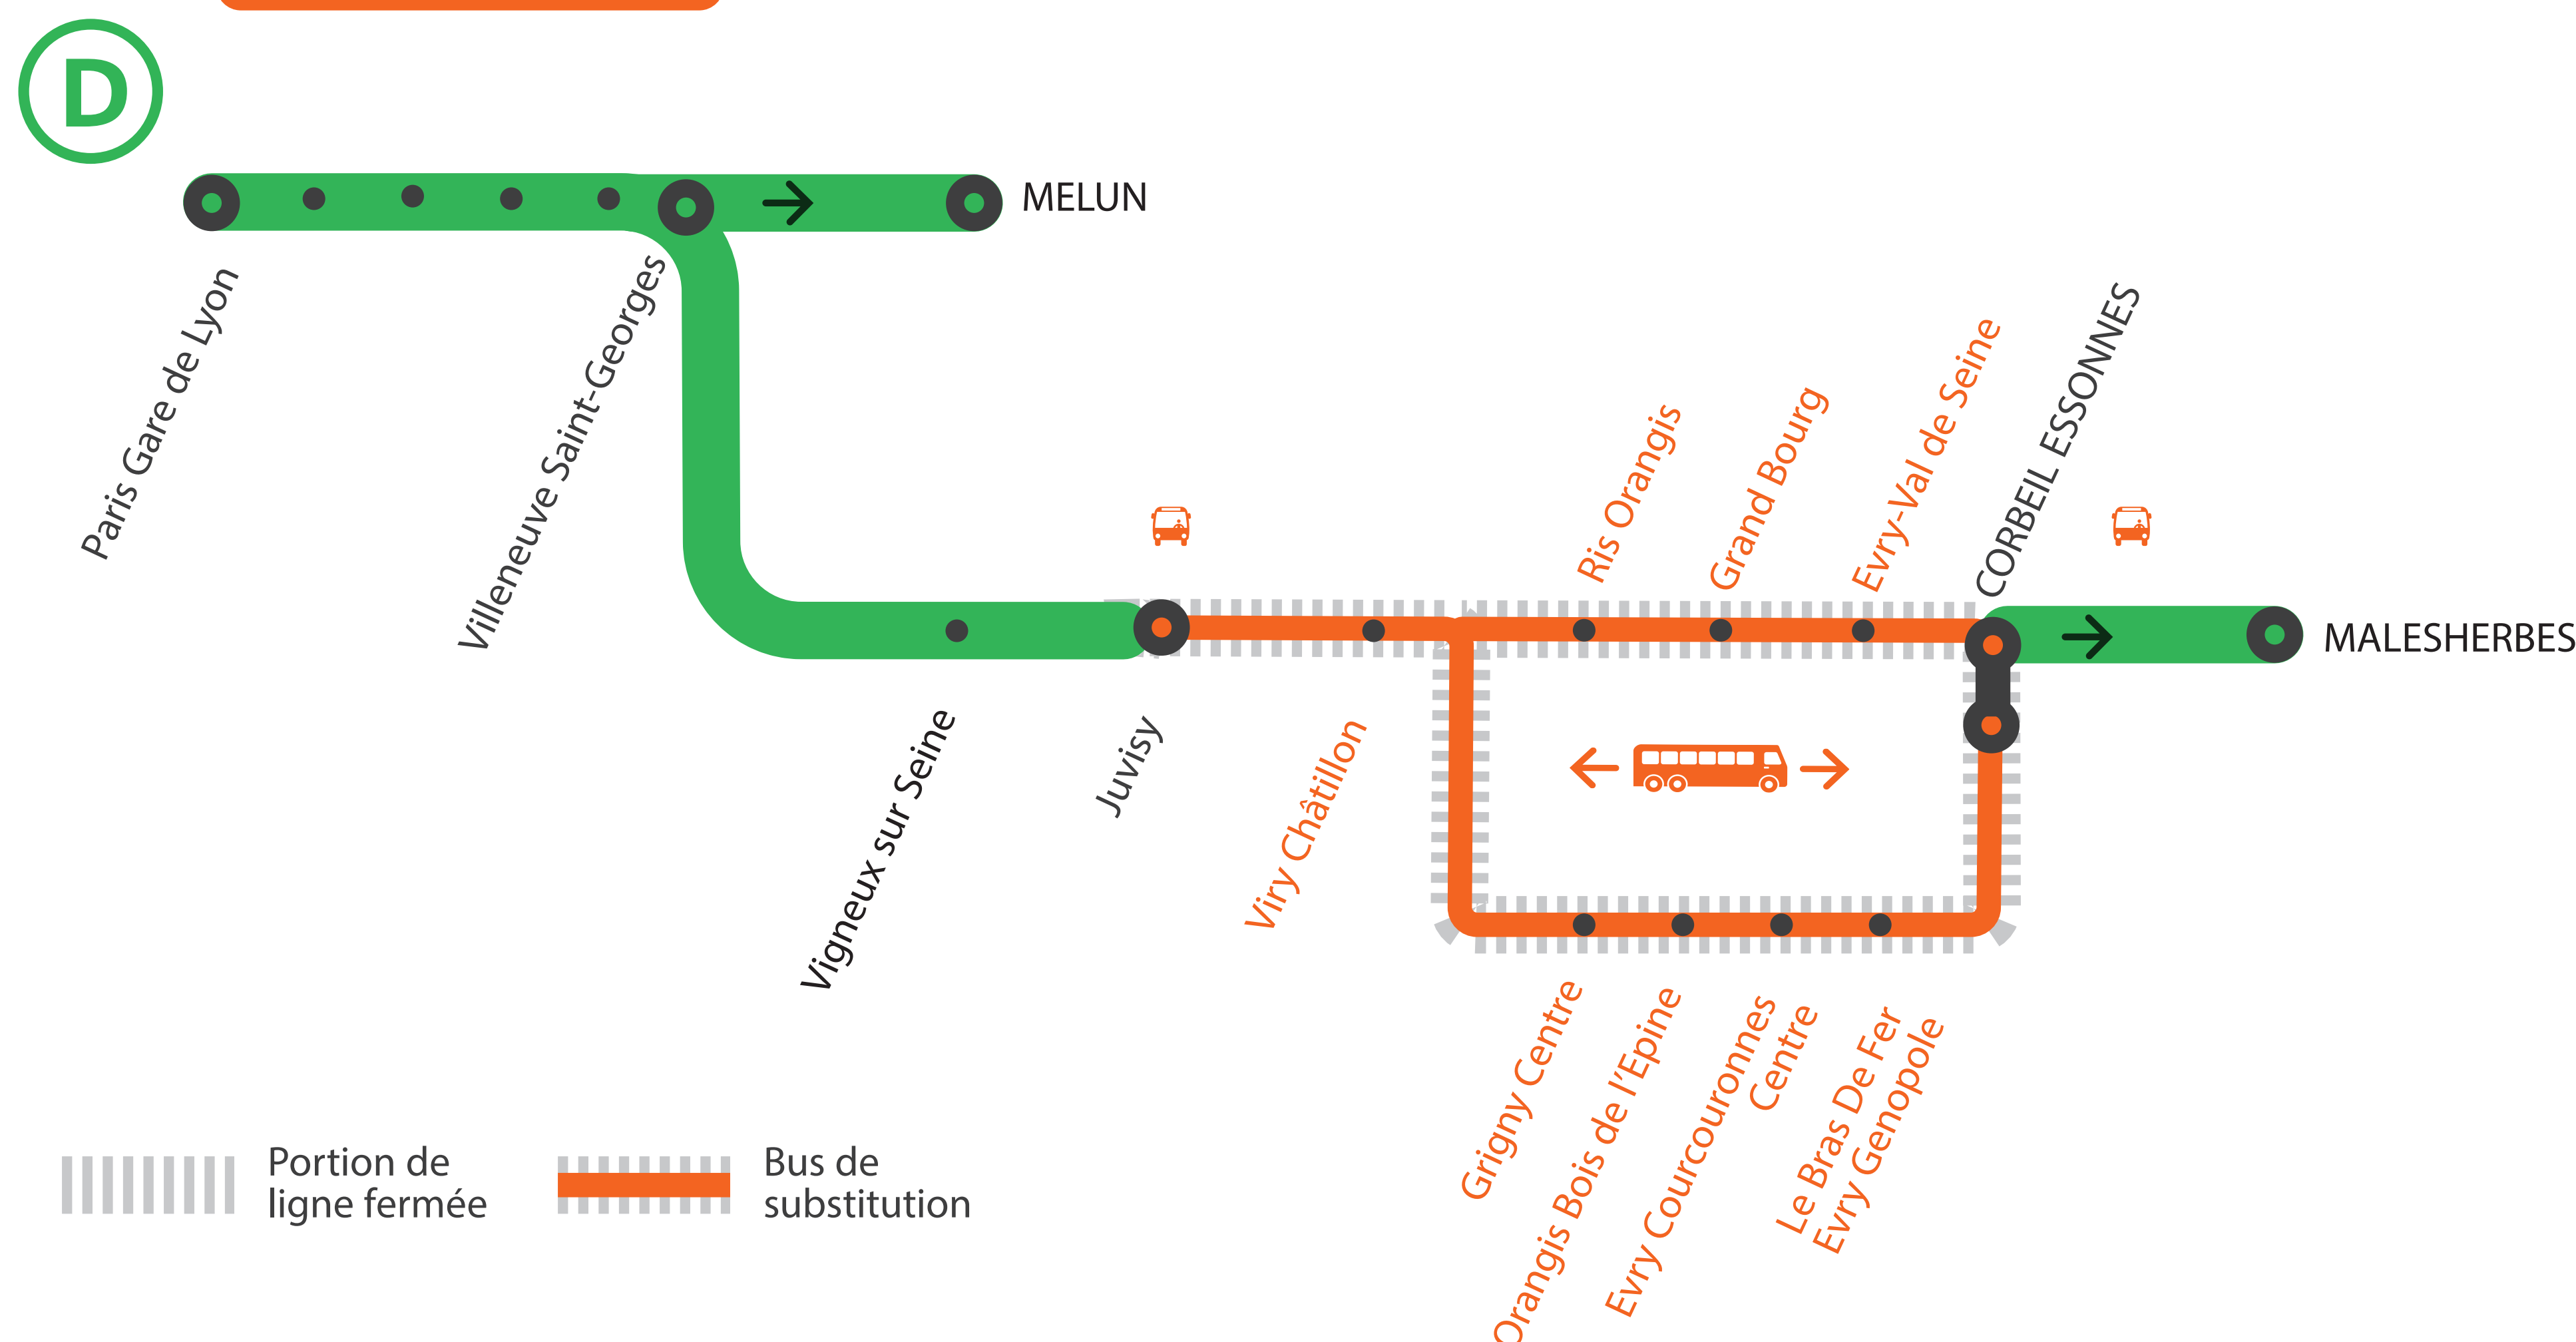

INFO TRAVAUX

AUCUN TRAIN À PARTIR DE 23H

ENTRE JUVISY ET CORBEIL ESSONNES

via Evry Courcouronnes

AUCUN TRAIN À PARTIR DE 23H20

ENTRE JUVISY ET CORBEIL ESSONNES *via Ris Orangis*

SEPT.

30

OCT.

1^{er}
au 18

+ D'INFORMATION

- au guichet
- sur l'appli SNCF
- sur [maligned.transilien.com](https://www.malined.transilien.com)
- sur @RERD_SNCF
- sur [transilien.com](https://www.transilien.com)

BUS DE SUBSTITUTION / ALLONGEMENT DE TRAJET

GARES NON DESSERVIES

À PARTIR DE 23H

ENTRE VIRY CHÂTILLON ET CORBEIL ESSONNES via Evry Courcouronnes

AUCUN TRAIN

À PARTIR DE 23H20

ENTRE JUVISY ET CORBEIL ESSONNES via Evry Courcouronnes

FICHE HORAIRES : TRAINS + BUS

Paris Lyon / Juvisy ↗ Corbeil Essonnes via Evry-Courcouronnes

Du lundi 30 septembre au vendredi 4 octobre

- À partir de 23h00 à Juvisy, les trains sont directs entre Viry-Châtillon et Corbeil Essonnes.
- À partir de 23h20 à Juvisy, terminus Juvisy, aucun train entre Juvisy et Corbeil Essonnes via Evry-Courcouronnes.
- **Dernier train** depuis Paris Gare de Lyon à destination de Corbeil Essonnes via *Évry Courcouronnes* à desservir toutes les gares : **22h29**.