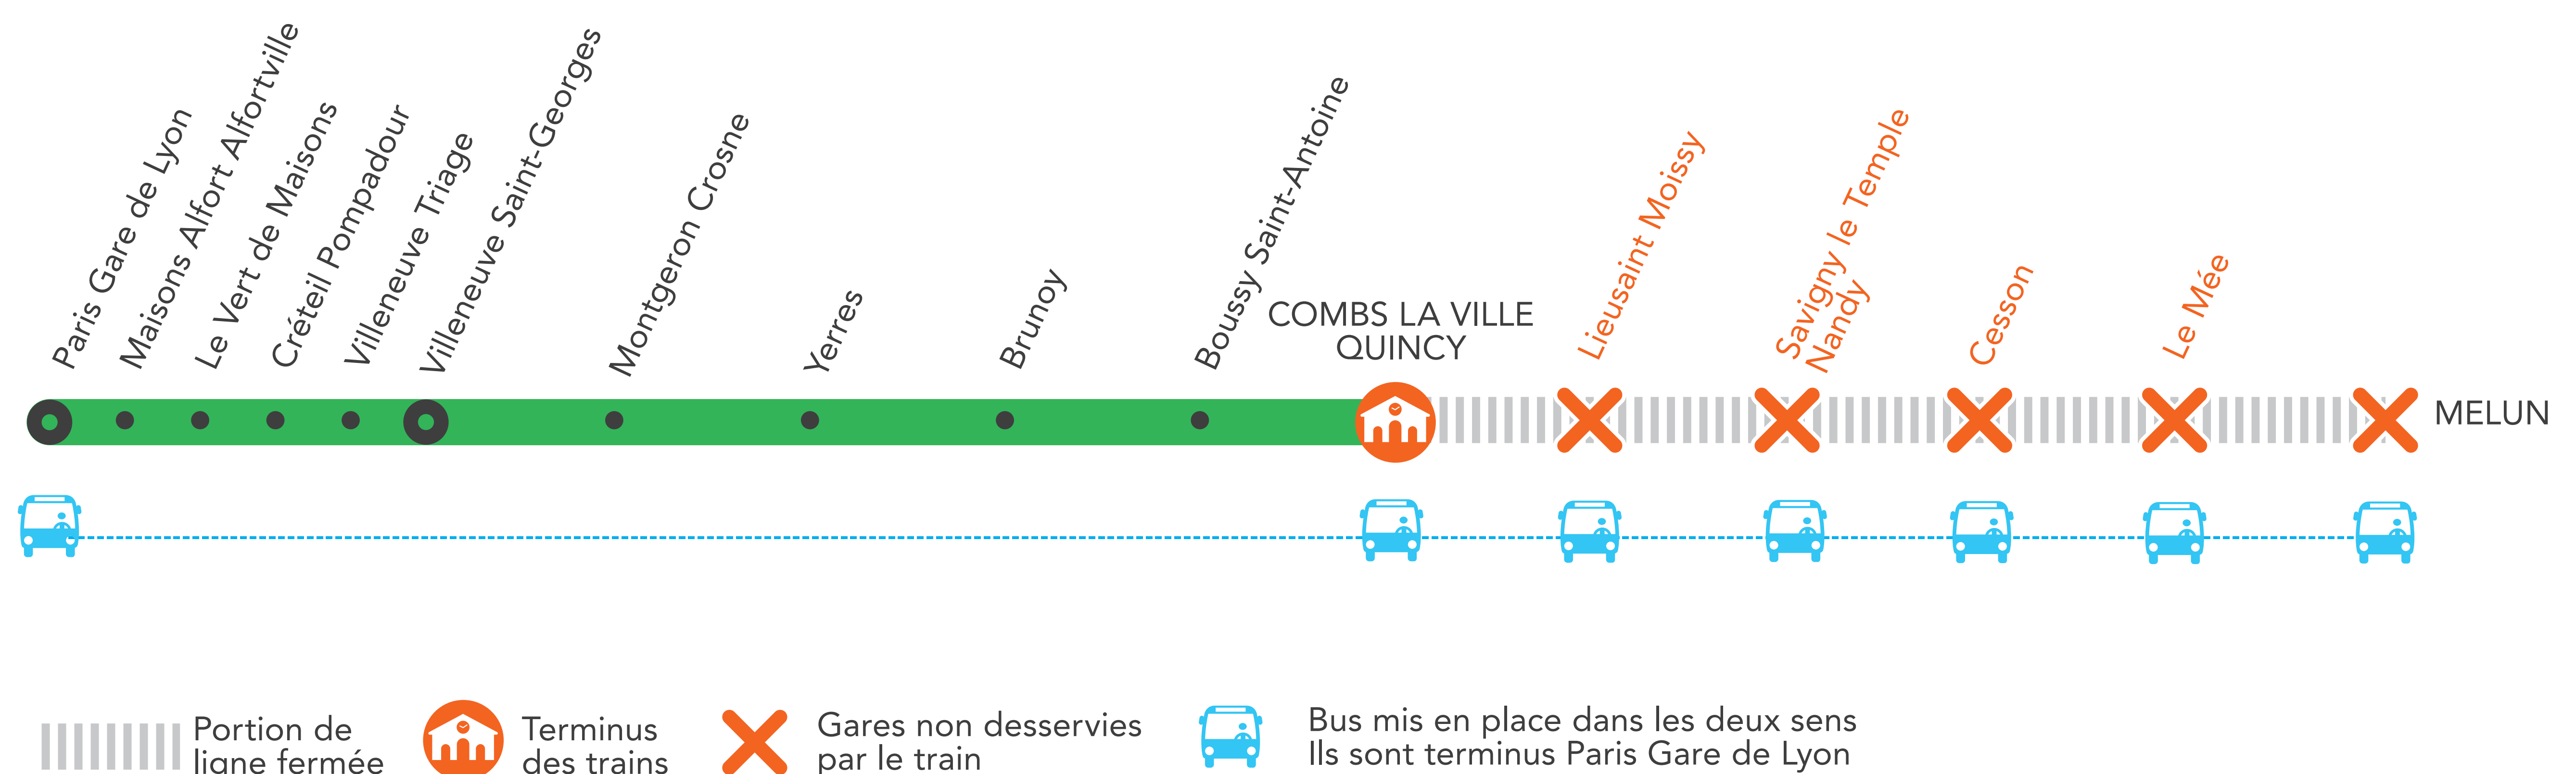

INFO TRAVAUX

MOINS DE TRAINS
ENTRE PARIS GARE DE LYON ET MELUN
LE SAMEDI DE 6H00 À 21H30
LE DIMANCHE DE 11H00 À 21H30

AUCUN TRAIN
ENTRE COMBS LA VILLE ET MELUN
DU SAMEDI 21H30 AU DIMANCHE 7H00

SEPT.

21
et **22**

+ D'INFORMATION

- au guichet
- sur l'appli SNCF
- sur [maligned.transilien.com](https://www.maligned.transilien.com)
- sur @RERD_SNCF
- sur [transilien.com](https://www.transilien.com)

Pour plus d'informations, se renseigner auprès des agents en gare ou sur l'appli SNCF.

BUS DE SUBSTITUTION / ALLONGEMENT DE TRAJET

Melun

Combs la Ville

+40 MIN