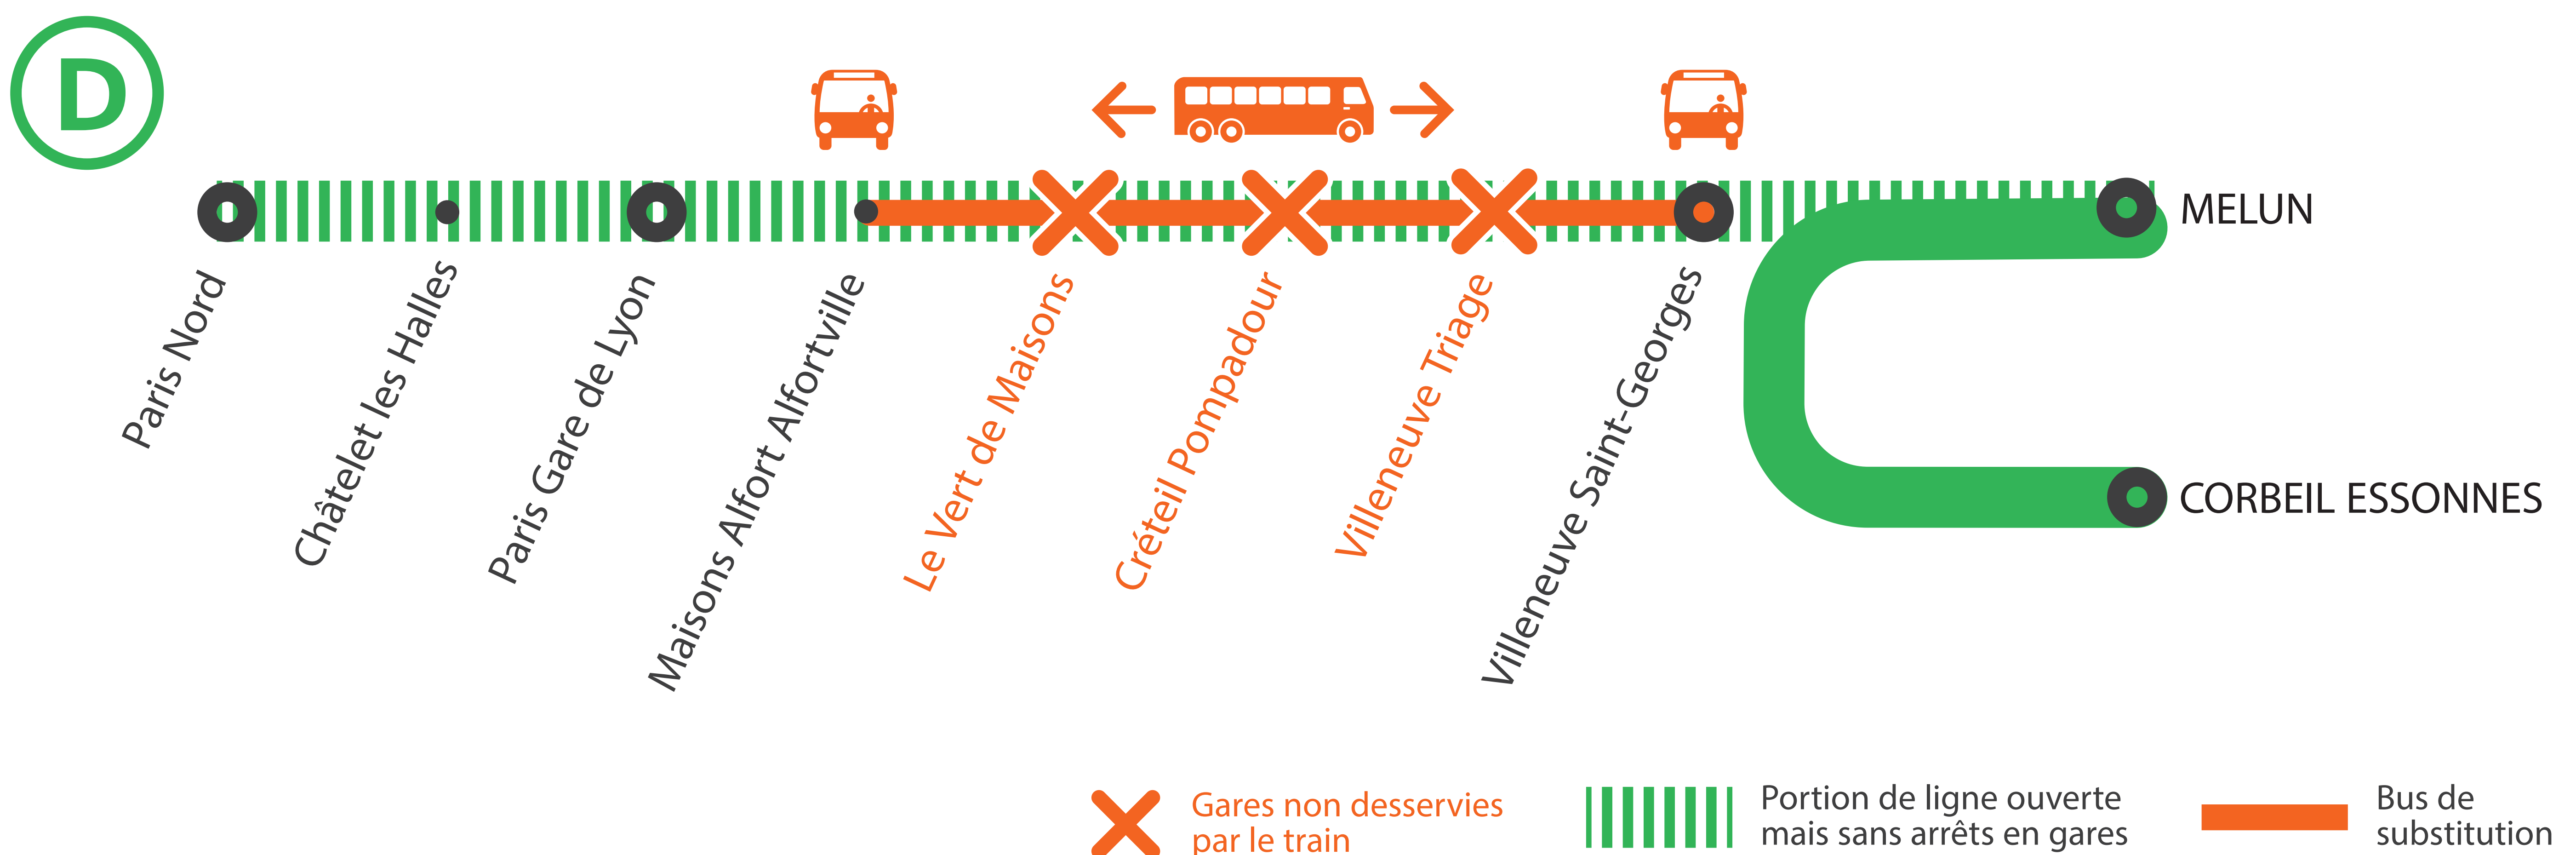

INFO TRAVAUX

MOINS DE TRAINS

ENTRE PARIS LYON ET VILLENEUVE ST GEORGES
LE SAMEDI DE 6H00 À 21H30
LE DIMANCHE DE 11H30 À 21H00

**LE VERT DE MAISONS, CRÉTEIL POMPADOUR
ET VILLENEUVE TRIAGE NON DESSERVIES**

EN DIRECTION DE PARIS LYON TOUT LE WEEK-END

EN DIRECTION DE VILLENEUVE ST GEORGES À PARTIR DE 23H30

SEPT.

21

et 22

+ D'INFORMATION

- au guichet
- sur @RERD_SNCF
- sur l'appli SNCF
- sur transilien.com
- sur maligned.transilien.com

BUS DE SUBSTITUTION / ALLONGEMENT DE TRAJET

Maisons Alfort

Villeneuve Saint-Georges

+20 MIN