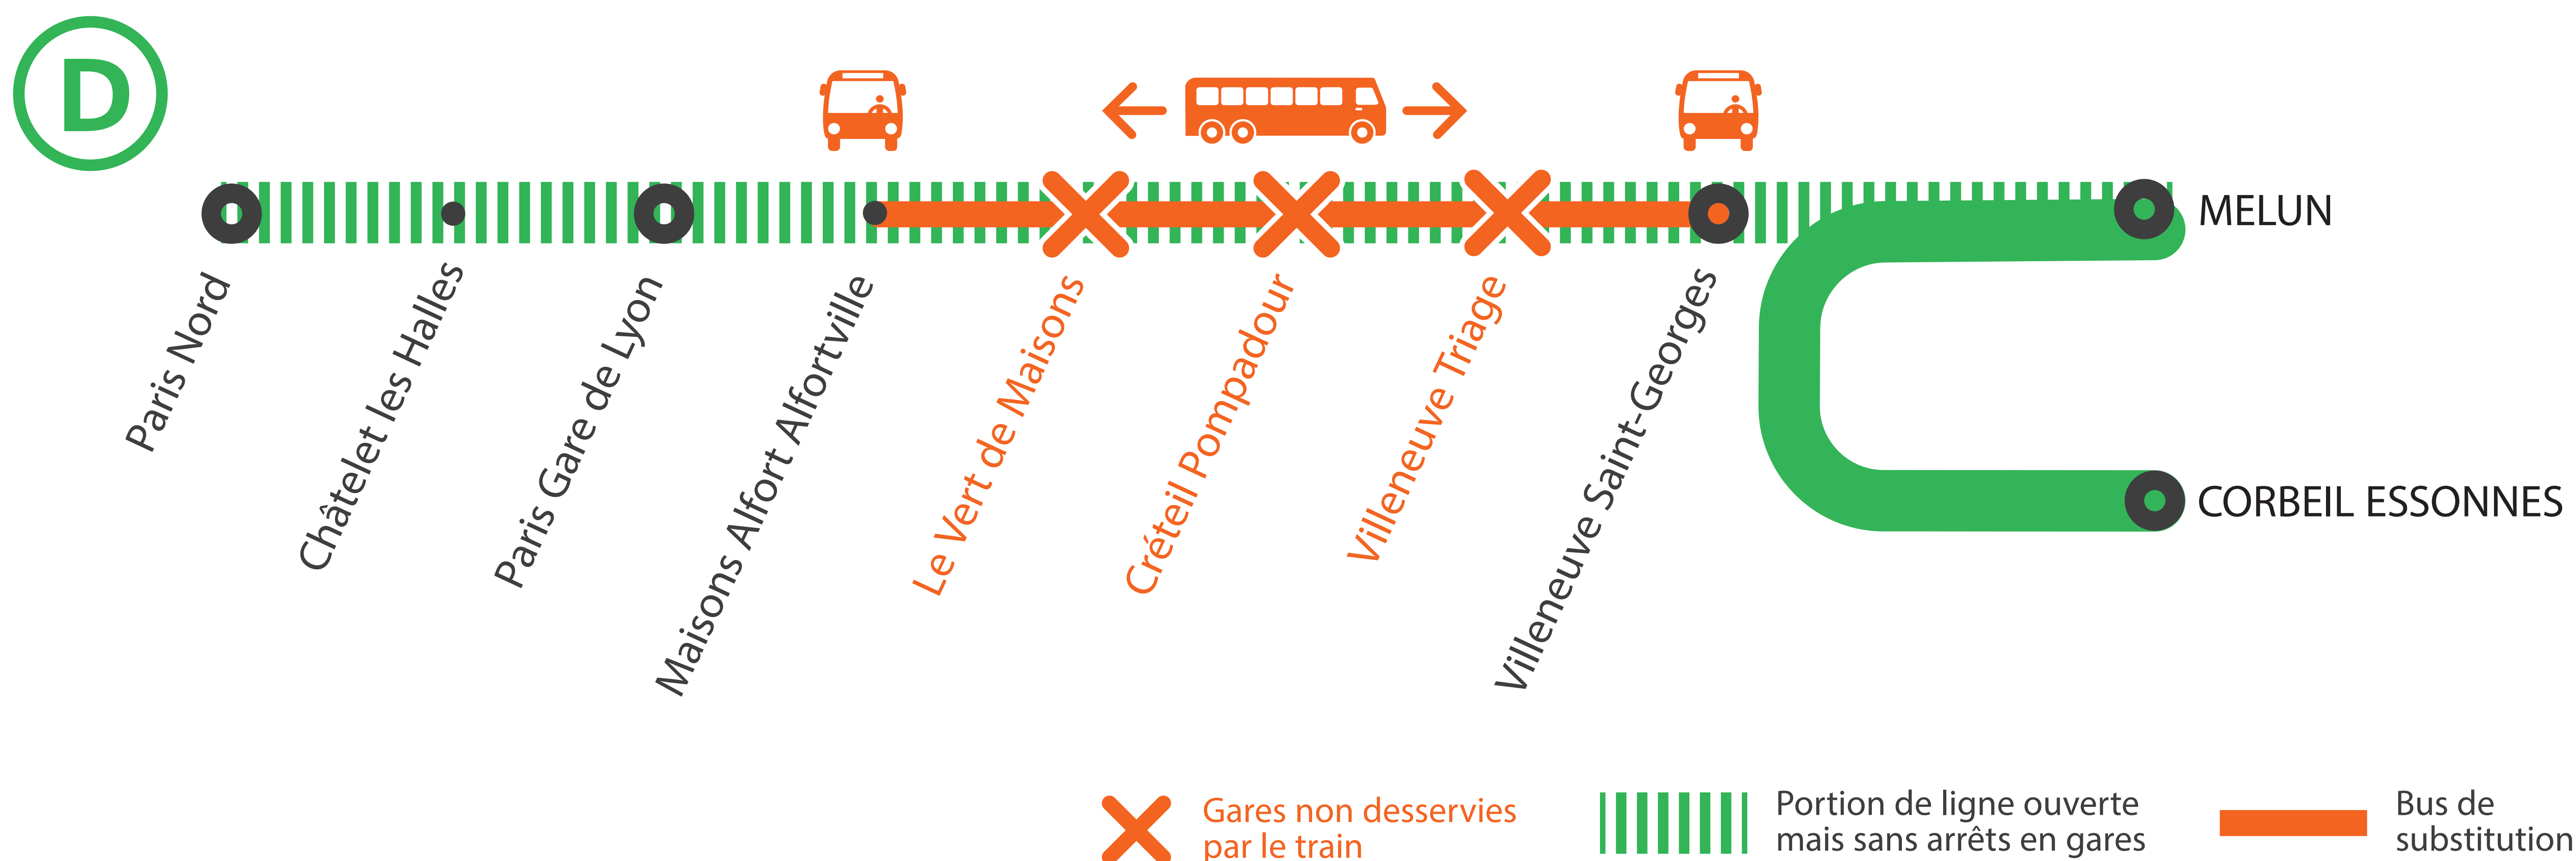

EN DIRECTION DE PARIS LYON TOUT LE WEEK-END

EN DIRECTION DE VILLENEUVE ST GEORGES À PARTIR DE 22H45

SEPT.

14
et **15**

+ D'INFORMATION

- au guichet
- sur l'appli SNCF
- sur [maligned.transilien.com](https://www.maligned.transilien.com)
- sur @RERD_SNCF
- sur [transilien.com](https://www.transilien.com)

BUS DE SUBSTITUTION / ALLONGEMENT DE TRAJET

Maisons Alfort

Villeneuve Saint-Georges

+20 MIN

MOINS DE TRAINS

ENTRE PARIS GARE DE LYON ET VILLENEUVE ST GEORGES
DE 5H00 À 21H30

SAMEDI 14 SEPTEMBRE

GARES NON DESSERVIES