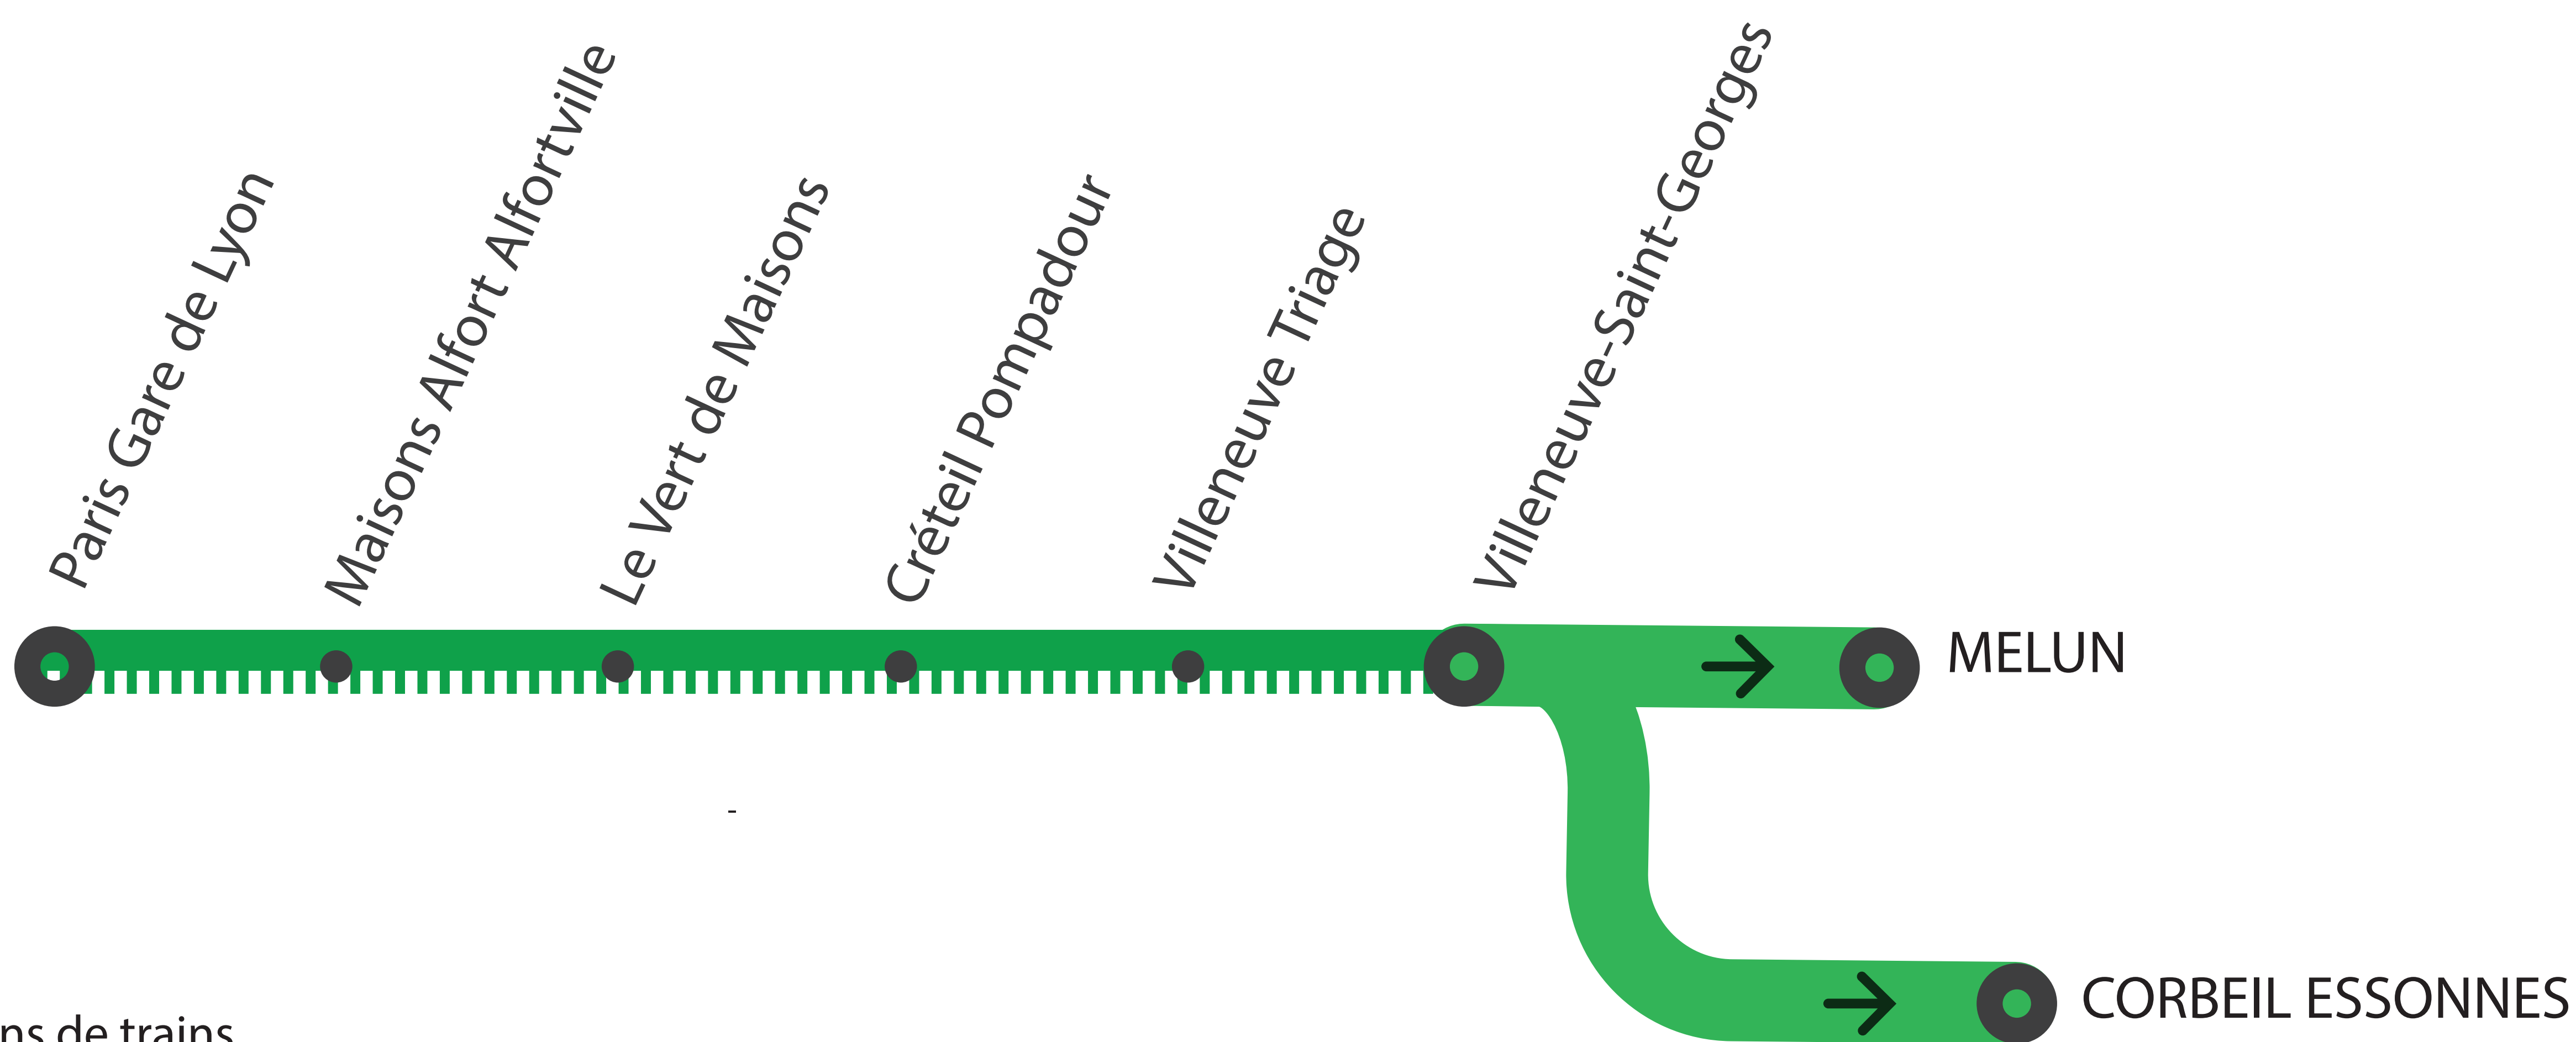

INFO TRAVAUX

MOINS DE TRAINS ENTRE PARIS GARE DE LYON ET VILLENEUVE-ST-GEORGES LE SAMEDI DE 5H30 À 21H30 LE DIMANCHE DE 10H30 À 21H30

OCT.

19
et 20

+ D'INFORMATION

- au guichet
- sur @RERD_SNCF
- sur l'appli SNCF
- sur transilien.com
- sur maligned.transilien.com

MOINS DE TRAINS

ENTRE PARIS GARE DE LYON ET VILLENEUVE ST GEORGES

DE 5H30 À 21H30

SAMEDI 19 OCTOBRE

Paris Gare de Lyon ➔ Villeneuve St Georges

	ROPO	ZACO	ROPO	ROPO	ROPO	ZACO	ROPO	ROPO	ZACO	ROPO	ROPO	ZACO	ROPO	ROPO
PARIS-GARE-DE-LYON (BANLIEUE)	5:31	5:39	5:46	6:01	6:16	6:24	6:31	6:46	6:54	7:01	7:16	7:24	7:31	7:46
PARIS-GARE-DE-LYON														
MAISONS-ALFORT-ALFORTVILLE	5:38	5:46	5:53	6:08	6:23	6:31	6:38	6:53	7:01	7:08	7:23	7:31	7:38	7:53
LE VERT-DE-MAISONS	5:40		5:55	6:10	6:25		6:40	6:55		7:10	7:25		7:40	7:55
CRÉTEIL-POMPADOUR	5:44	5:50	5:59	6:14	6:29	6:35	6:44	6:59	7:05	7:14	7:29	7:35	7:44	7:59
VILLENEUVE-TRIAGE	5:48		6:03	6:18	6:33		6:48	7:03		7:18	7:33		7:48	8:03
VILLENEUVE-ST-GEORGES	5:51	5:57	6:06	6:21	6:36	6:42	6:51	7:06	7:15	7:21	7:36	7:50	7:51	8:06

	ZACO	ROPO	ROPO	ZACO	ROPO	ROPO	ZACO	ROPO	ROPO	ZACO	ROPO	ROPO	ZACO	ROPO
PARIS-GARE-DE-LYON (BANLIEUE)	7:54	8:01	8:16	8:24	8:31	8:46	8:54	9:01	9:16	9:24	9:31	9:46	9:54	10:01
PARIS-GARE-DE-LYON														
MAISONS-ALFORT-ALFORTVILLE	8:01	8:08	8:23	8:31	8:38	8:53	9:01	9:08	9:23	9:31	9:38	9:53	10:01	10:08
LE VERT-DE-MAISONS		8:10	8:25		8:40	8:55		9:10	9:25		9:40	9:55		10:10
CRÉTEIL-POMPADOUR	8:05	8:14	8:29	8:35	8:44	8:59	9:05	9:14	9:29	9:35	9:44	9:59	10:05	10:14
VILLENEUVE-TRIAGE		8:18	8:33		8:48	9:03		9:18	9:33		9:48	10:03		10:18
VILLENEUVE-ST-GEORGES	8:12	8:21	8:36	8:47	8:51	9:06	9:15	9:21	9:36	9:42	9:51	10:06	10:12	10:21