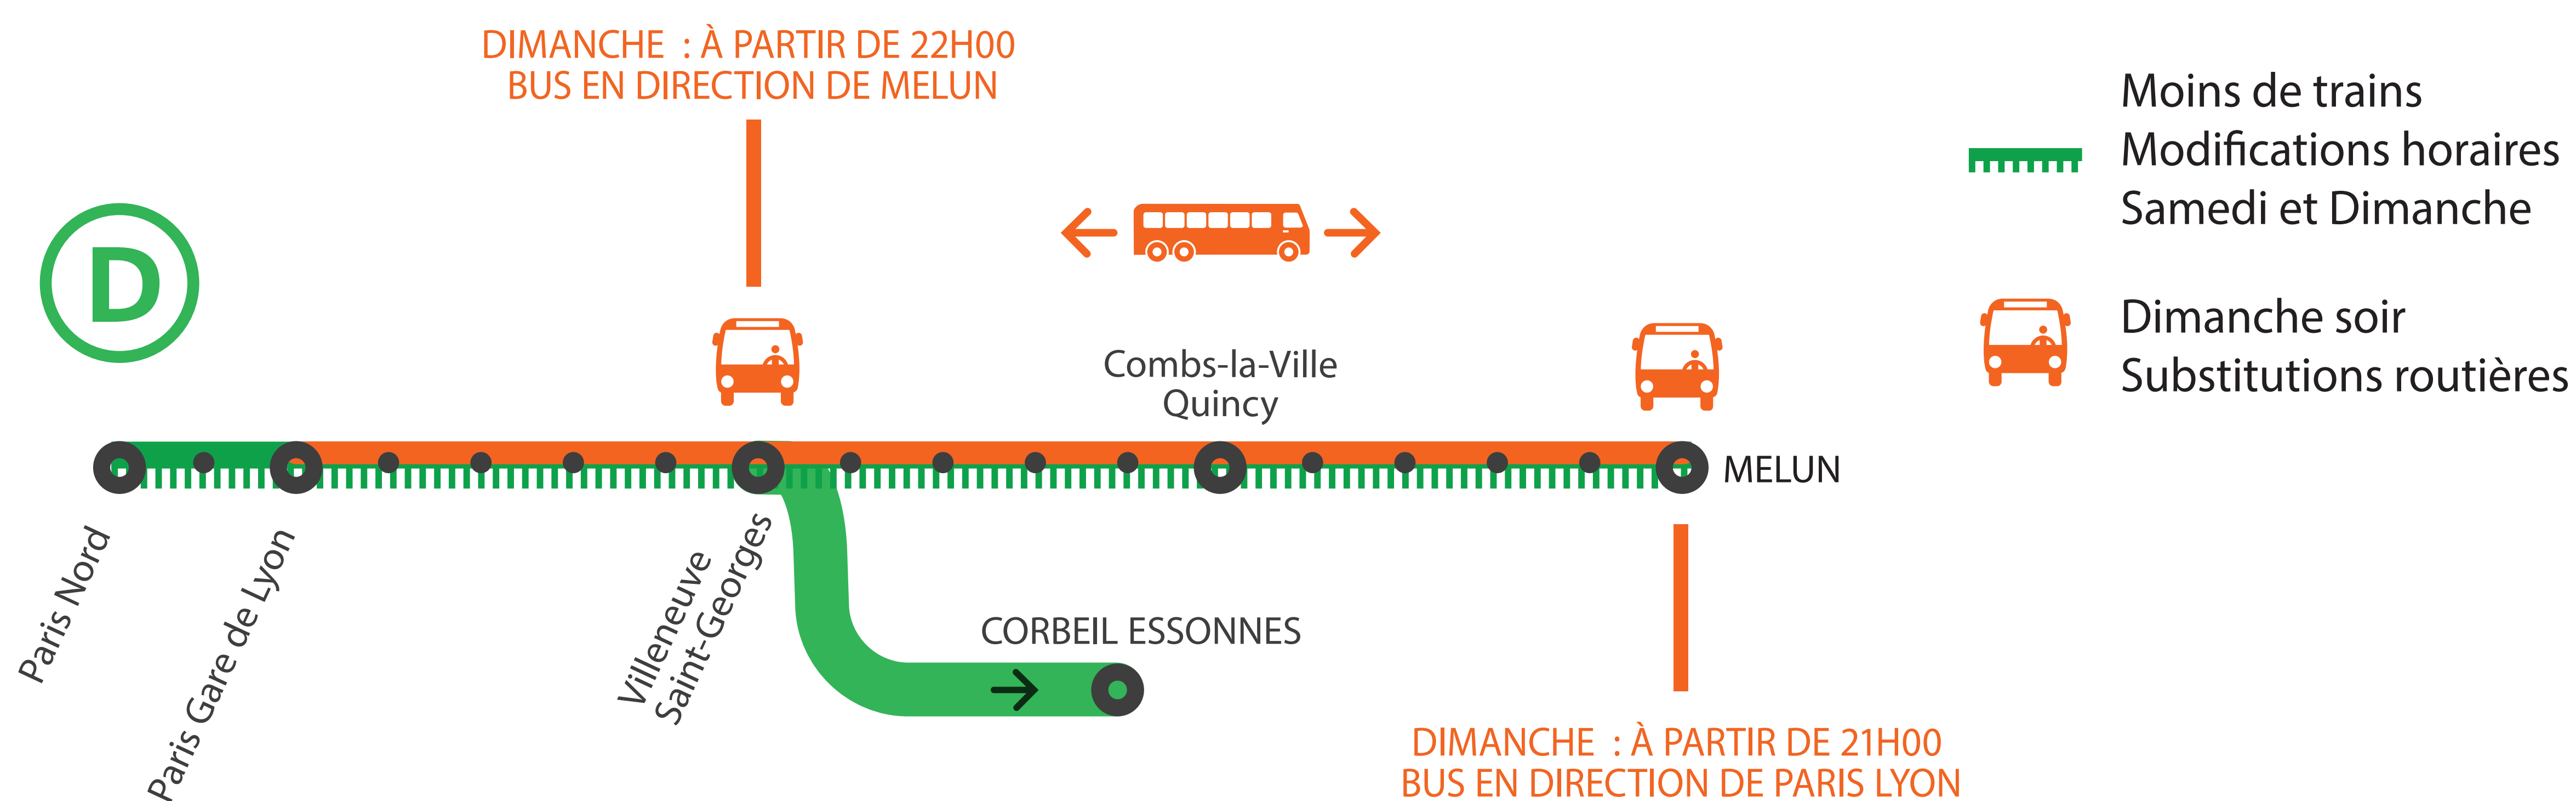

INFO TRAVAUX

MOINS DE TRAINS MODIFICATIONS HORAIRES SAMEDI ET DIMANCHE

ENTRE PARIS LYON ET MELUN VIA COMBS-LA-VILLE

LES TRAINS SONT SANS ARRÊT DIMANCHE SOIR

ENTRE MELUN ET VILLENEUVE SAINT-GEORGES

OCT.

19
et 20

+ D'INFORMATION

- au guichet
- sur l'appli SNCF
- sur [@RERD_SNCF](https://twitter.com/RERD_SNCF)
- sur transilien.com
- sur maligned.transilien.com

BUS DE SUBSTITUTION / ALLONGEMENT DE TRAJET

	Villeneuve St G		→ Melun	25 MIN à 1H00
	Melun		→ Paris Lyon	1H10 à 1H40

DERNIERS TRAINS À CIRCULER NORMALEMENT **LE DIMANCHE SOIR**

GARES de départ	DIRECTION	DERNIER TRAIN	GARES de départ	DIRECTION	DERNIER TRAIN
Boussy Saint-Antoine	→ Melun	21:27	Melun	→ Paris Lyon via Combs	23:39
	→ Paris Lyon	21:38		→ Melun	21:17
Brunoy	→ Melun	21:23	Montgeron Crosne	→ Paris Lyon	21:46
	→ Paris Lyon	21:41		→ Melun via Combs	00:37
Cesson	→ Melun	21:42	Paris Lyon	→ Melun	21:38
	→ Paris Lyon	21:17	Savigny le Temple	→ Paris Lyon	21:21
Combs la Ville Quincy	→ Melun	21:30		→ Melun	21:20
	→ Paris Lyon	21:35	Yerres	→ Paris Lyon	21:44
Le Mée	→ Melun	21:46			
	→ Paris Lyon	21:13			
Lieusaint Moissy	→ Melun	21:34			
	→ Paris Lyon	21:30			