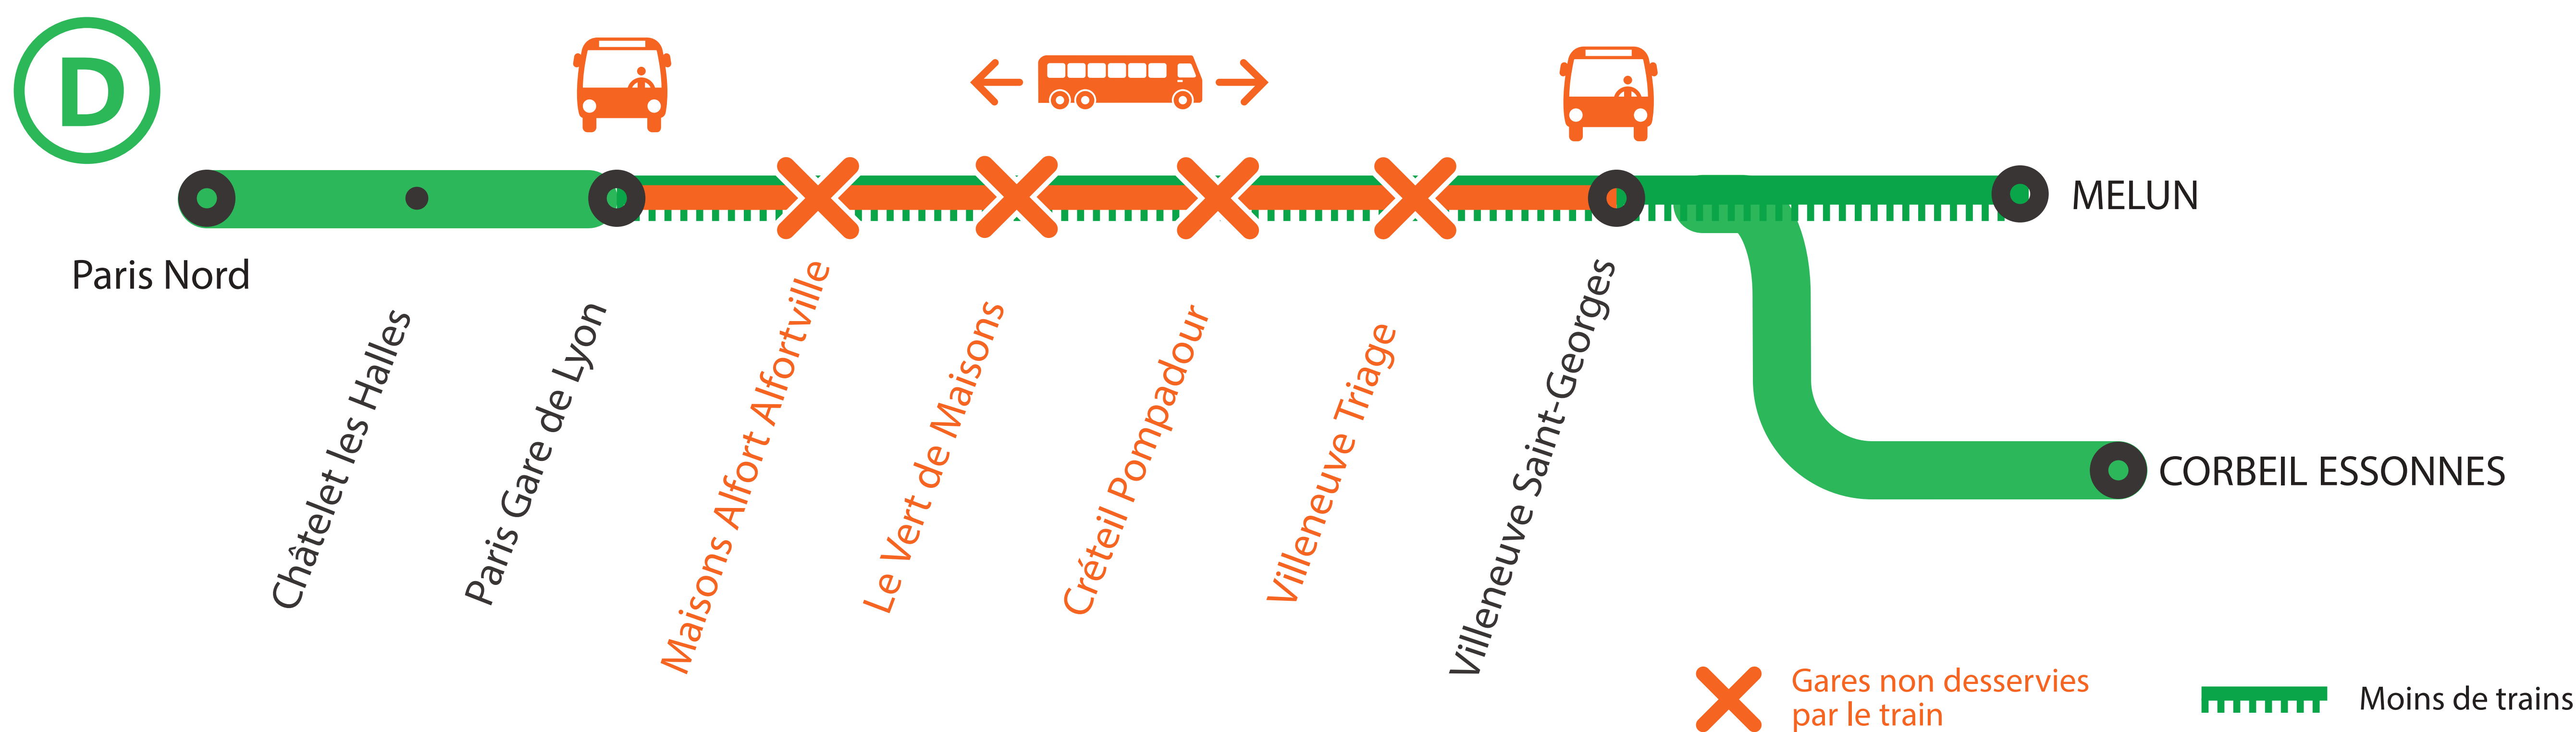

INFO TRAVAUX

MOINS DE TRAINS
ENTRE PARIS GARE DE LYON
ET VILLENEUVE-ST-GEORGES
LE SAMEDI DE 5H30 À 21H30
LE DIMANCHE DE 10H30 À 21H30

GARES NON DESSERVIES
ENTRE PARIS GARE DE LYON
ET VILLENEUVE-ST-GEORGES
DIRECTION VILLENEUVE ST GEORGES :
SAMEDI DE 5H30 À 7H50
SAMEDI ET DIMANCHE À PARTIR DE 22H30
DIRECTION PARIS : TOUT LE WEEK-END*

*Prendre un train au départ de Villeneuve St Georges, descendre à Maisons Alfort, puis prendre un train dans l'autre sens en direction de Villeneuve St Georges pour vous rendre dans les gares de Le Vert de Maisons, Créteil Pompadour ou Villeneuve Triage.

OCT.

26
et **27**

+ D'INFORMATION

- au guichet
- sur l'appli SNCF
- sur [maligned.transilien.com](https://www.maligned.transilien.com)
- sur @RERD_SNCF
- sur [transilien.com](https://www.transilien.com)

ALLONGEMENT DU TEMPS DE TRAJET

30 MINUTES