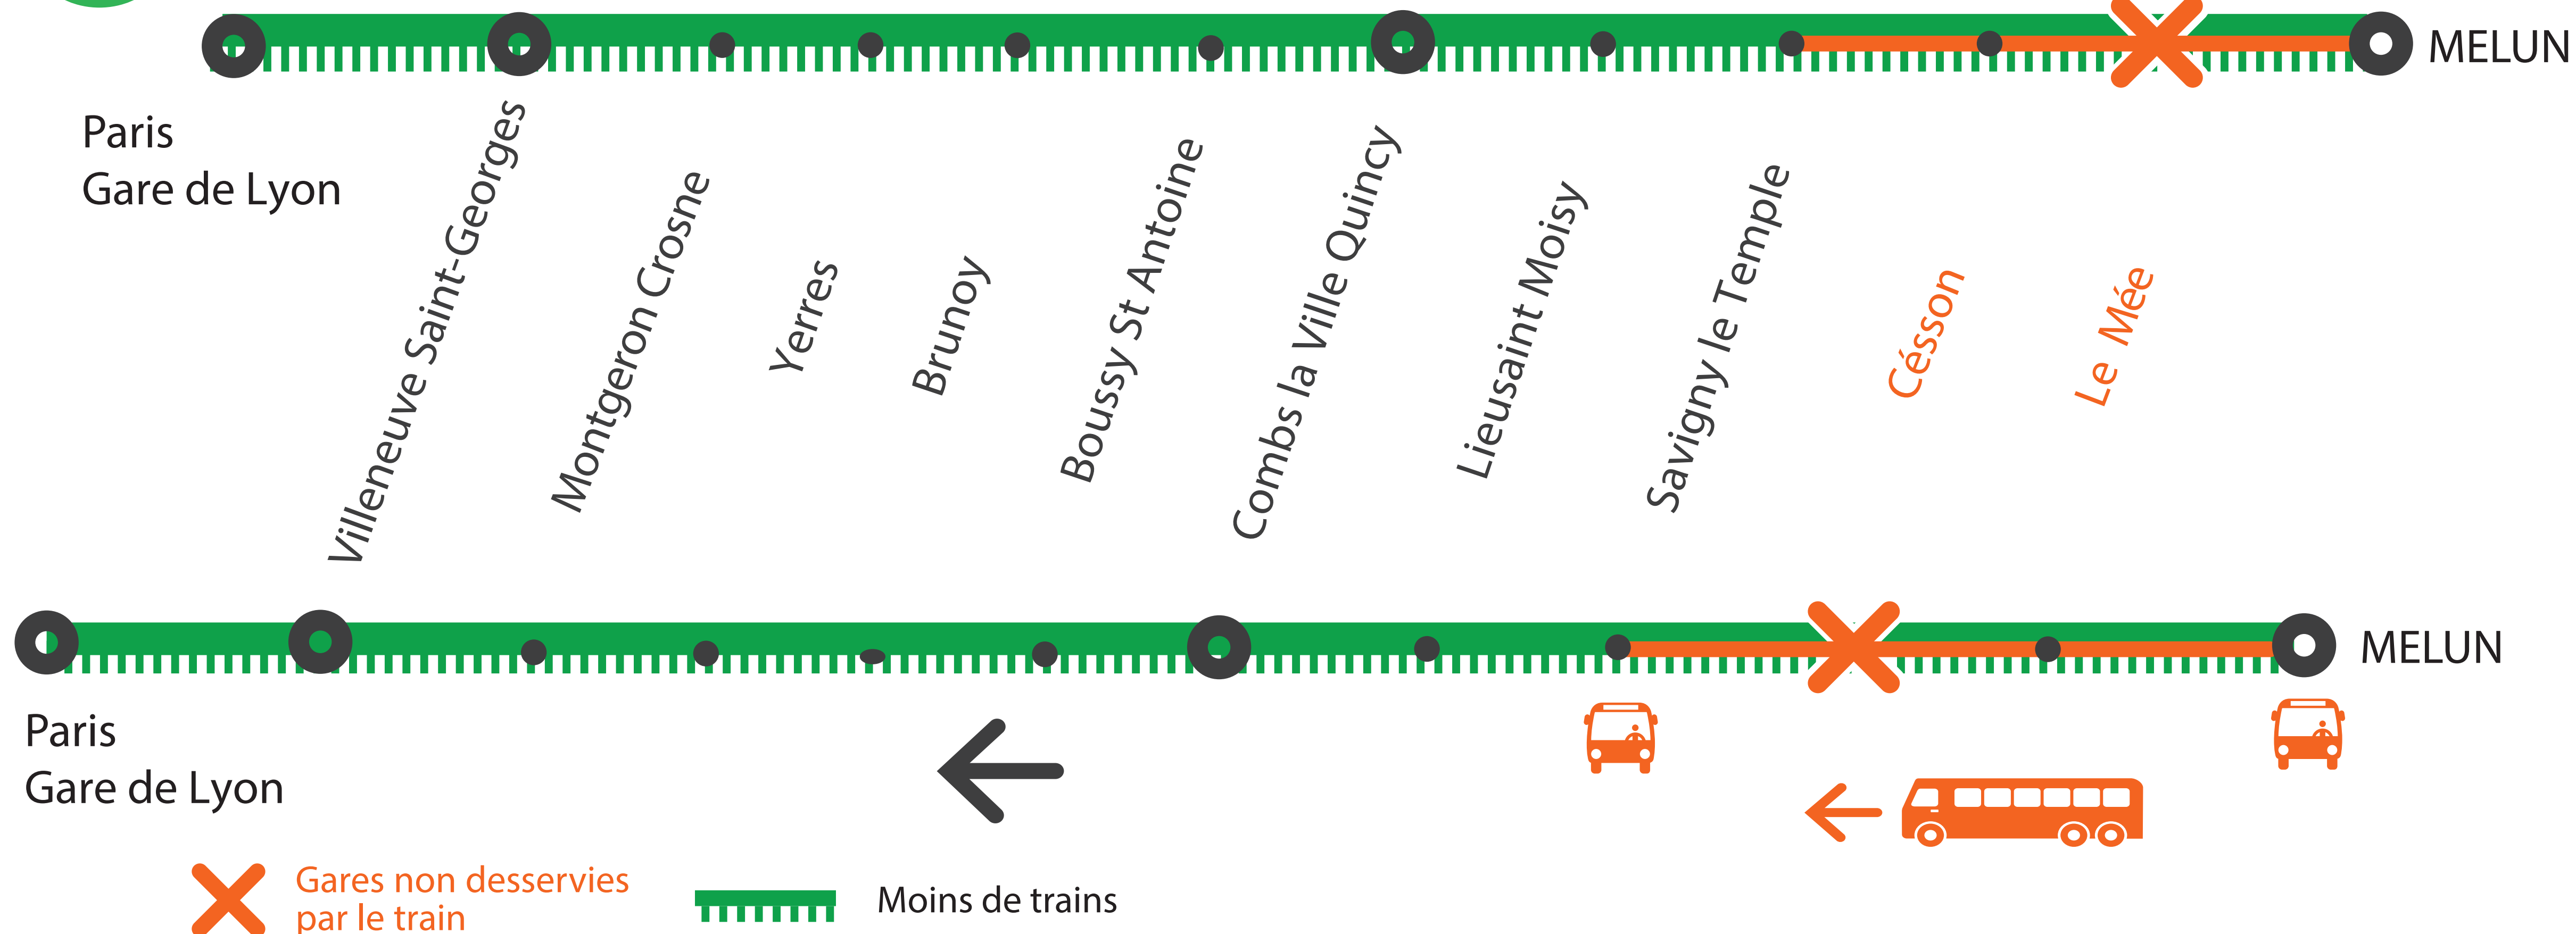

INFO TRAVAUX

WEEK
END

MOINS DE TRAINS ENTRE PARIS GARE DE LYON ET MELUN LE SAMEDI DE 5H30 À 21H30 LE DIMANCHE DE 10H30 À 21H30

GARE DE CESSON NON DESSERVIE* EN DIRECTION DE VILLENEUVE ST GEORGES GARE DE LE MÉE NON DESSERVIE* EN DIRECTION DE MELUN SAMEDI ET DIMANCHE

*Prendre un bus au départ de Savigny Le Temple direction Melun pour descendre à Le Mée.
Ou prendre un train direction Melun, descendre puis prendre un train dans l'autre sens en direction de Villeneuve St Georges pour vous rendre en gare de Le Mée

*Prendre un bus au départ de Melun direction Savigny Le Temple pour descendre à Cesson.
Ou prendre un train direction Villeneuve St Georges, descendre à Savigny le Temple, puis prendre un train dans l'autre sens en direction de Melun pour vous rendre en gare de Cesson.

ALLONGEMENT DU TEMPS DE TRAJET

30 MINUTES

MOINS DE TRAINS

ENTRE PARIS GARE DE LYON ET MELUN DE 5H30 À 21H30

GARE DE CESSON NON DESSERVIE EN DIRECTION DE VILLENEUVE ST GEORGES

GARE DE LE MÉE NON DESSERVIE EN DIRECTION DE MELUN