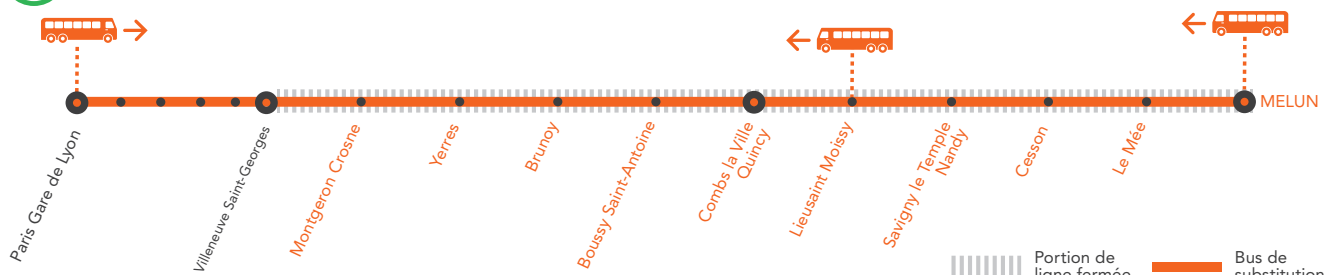

INFO TRAVAUX

AUCUN TRAIN DE MELUN À PARIS LYON ENTRE 22H ET 23H30

MOINS DE TRAIN ENTRE PARIS LYON ET MELUN VIA COMBS-LA-VILLE À PARTIR DE 22H30*

* LE TRAIN ZACO DE 0H07 AU DÉPART DE PARIS GARE DE LYON EST SANS ARRÊT DE VILLENEUVE SAINT GEORGES À MELUN

OCT.

28

au 31

+ D'INFORMATION

- ➔ sur l'assistant (Appli) SNCF
- ➔ sur [transilien.com](https://www.transilien.com)
- ➔ sur [maligned.transilien.com](https://www.maligned.transilien.com)
- ➔ en gare
- ➔ sur [@LigneD_SNCF](https://twitter.com/LigneD_SNCF)

BUS DE SUBSTITUTION / ALLONGEMENT DE TRAJET

Paris Lyon → Melun **25 MIN à 1H00**

Melun → Paris Lyon **1H10 à 1H40**

PREMIERS ET DERNIERS TRAINS À CIRCULER NORMALEMENT

GARES de départ	DIRECTION	DER- NIER TRAIN	1ER TRAIN MA À JE	1ER TRAIN VE	GARES de départ	DIRECTION	DER- NIER TRAIN	1ER TRAIN MA À JE	1ER TRAIN VE
Boussy Saint-Antoine	→ Melun	23:39	06:08	6:11	Melun	→ Paris Lyon via Combs	23:39	04:03	4:40
	→ Paris Lyon	0:02	04:26	5:03		→ Melun	23:30	05:59	6:02
Brunoy	→ Melun	23:36	06:05	6:08	Montgeron Crosne	→ Paris Lyon	0:12	04:36	5:13
	→ Paris Lyon	0:06	04:30	4:47		→ Melun via Combs	0:07	05:36	5:39
Cesson	→ Melun	23:55	06:24	6:27	Savigny le Temple	→ Melun	23:51	06:20	6:23
	→ Paris Lyon	23:47	04:10	4:47		→ Paris Lyon	23:51	04:14	4:51
Combs la Ville Quincy	→ Melun	23:42	06:11	6:14	Yerres	→ Melun	23:33	06:02	6:05
	→ Paris Lyon	23:59	04:23	5:00		→ Paris Lyon	0:09	04:33	5:10
Le Mée	→ Melun	23:59	06:28	6:31					
	→ Paris Lyon	23:43	04:06	4:43					
Lieuxaint Moissy	→ Melun	23:47	06:16	6:19					
	→ Paris Lyon	23:55	04:18	4:55