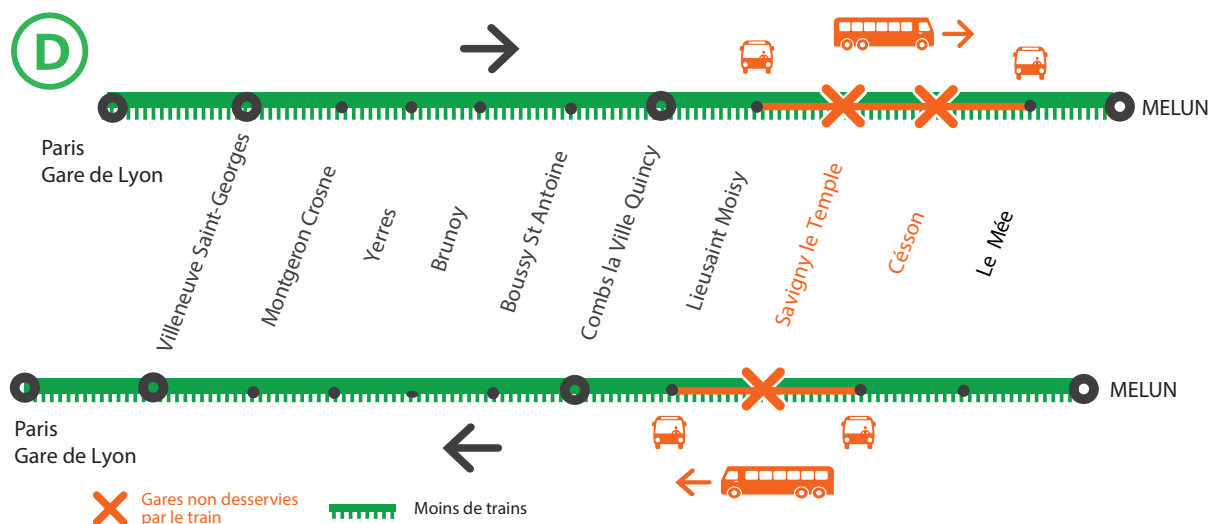

INFO TRAVAUX

WEEK
END

GARE DE CESSON NON DESSERVIE* EN DIRECTION DE VILLENEUVE ST GEORGES GARE DE SAVIGNY LE TEMPLE NON DESSERVIE* DANS LES DEUX SENS SAMEDI ET DIMANCHE

*Prendre un bus au départ de Cesson ou Lieusaint Moisy pour vous rendre en gare de Savigny le Temple.

*Prendre un bus à Lieusaint Moisy pour vous rendre en gare de Cesson.

Ou prendre un train direction Melun, descendre à la gare de Mée puis prendre un train dans l'autre sens en direction de Villeneuve St Georges pour vous rendre en gare de Cesson.

NOV.

2

et 3

+ D'INFORMATION

- au guichet
- sur l'appli SNCF
- sur [maligned.transilien.com](https://www.maligned.transilien.com)
- sur @RERD_SNCF
- sur [transilien.com](https://www.transilien.com)

ALLONGEMENT DU TEMPS DE TRAJET

30 MINUTES

GARE DE SAVIGNY LE TEMPLE NON DESSERVIE EN DIRECTION DE VILLENEUVE ST GEORGES

GARES NON DESSERVIES TRAINS DIRECTS ENTRE MELUN ET VILLENEUVE ST GEORGES À PARTIR DE 23H

SAMEDI 2 NOVEMBRE

Melun ↗ Paris Gare de Lyon