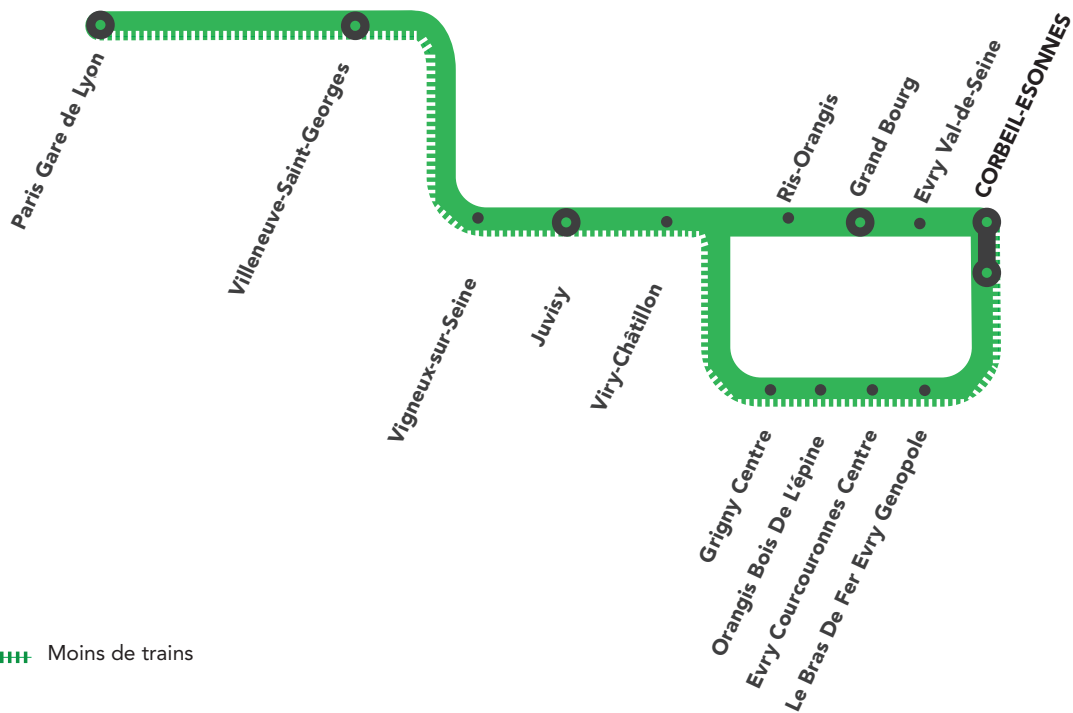

INFO TRAVAUX

MOINS DE TRAINS ENTRE PARIS GARE DE LYON ET CORBEIL ESSONNES VIA EVRY COURCOURONNES

DU VENDREDI 01 AU DIMANCHE 03 NOVEMBRE

Un service de bus est mis en place en soirée

NOV.

1
au 3

+ D'INFORMATION

- au guichet
- sur @RERD_SNCF
- sur l'appli SNCF
- sur transilien.com
- sur [maligned.transilien.com](https://www.maligned.transilien.com)

MOINS DE TRAINS

ENTRE PARIS GARE DE LYON ET CORBEIL ESSONNES VIA ÉVRY COURCOURONNES