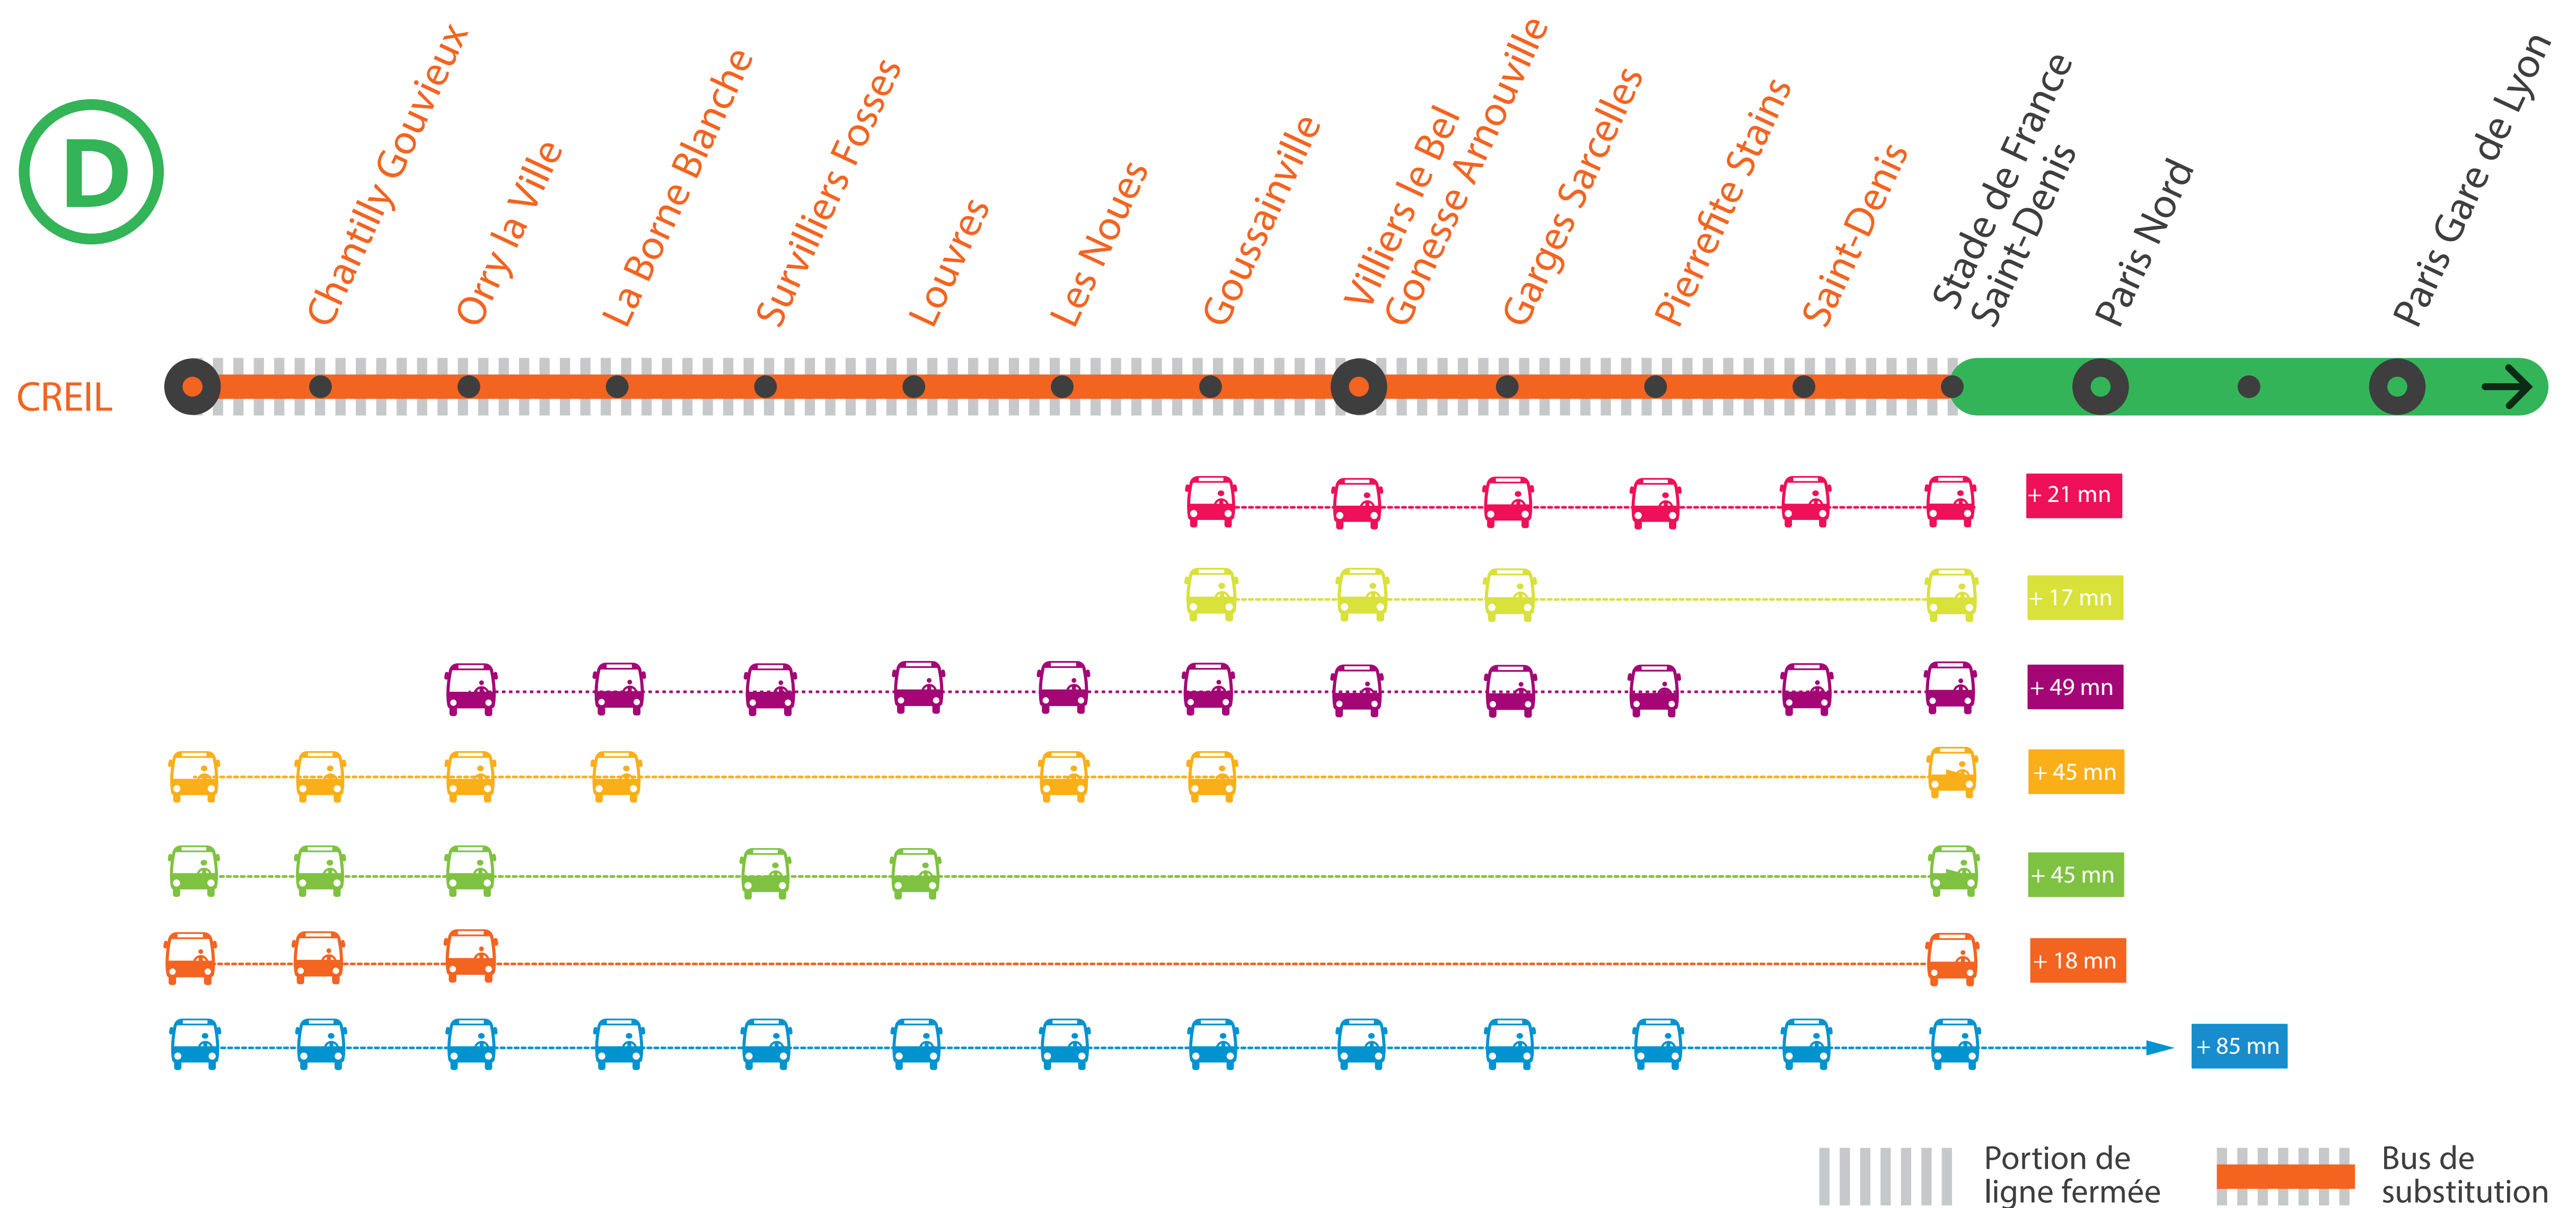

## AUCUN TRAIN À PARTIR DE 23H ENTRE STADE DE FRANCE ET CREIL<sup>(1)</sup>

➔<sup>(1)</sup> LE TRAIN FOPA DE 22H43 À PARIS GARE DE LYON EST TERMINUS GOUSSAINVILLE

➔ LES TRAINS DE 0H30 ET 0H53 À PARIS GARE DU NORD NE CIRCULENT PAS

OCT.

7  
au 11

### PREMIERS ET DERNIERS TRAINS

GARES de départ par ordre alphabétique	DIRECTION	DERNIER TRAIN	PREMIER TRAIN
Chantilly Gouvieux	→ Paris Gare de Lyon	22:47	4:47
	→ Creil	23:13	5:43
Creil	→ Paris Gare de Lyon	22:39	4:39
	→ Paris Gare de Lyon	23:19	5:09
Garges Sarcelles	→ Creil	22:39	5:10
	→ Paris Gare de Lyon	23:11	5:01
Goussainville	→ Creil	22:49	5:19
	→ Paris Gare de Lyon	22:56	4:56
La Borne Blanche	→ Creil	23:03	5:34
	→ Paris Gare de Lyon	23:08	5:08
Les Noues	→ Creil	22:51	5:22
	→ Paris Gare de Lyon	23:04	5:04
Louvres	→ Creil	22:54	5:25
	→ Paris Gare de Lyon	22:52	4:52
Orry la Ville	→ Creil	23:07	5:38

GARES de départ par ordre alphabétique	DIRECTION	DERNIER TRAIN	PREMIER TRAIN
Pierrefitte Stains	→ Paris Gare de Lyon	23:22	5:12
	→ Creil	22:36	5:06
Saint-Denis	→ Paris Gare de Lyon	23:27	5:17
	→ Creil	22:31	5:01
Stade de France St-Denis	→ Paris Gare de Lyon	0:30	5:20
	→ Creil	22:28	4:58
Survilliers   Fosses	→ Paris Gare de Lyon	22:59	4:59
	→ Creil	23:00	5:30
Villiers-le-Bel	→ Paris Gare de Lyon	23:15	5:05
	→ Creil	22:44	5:14