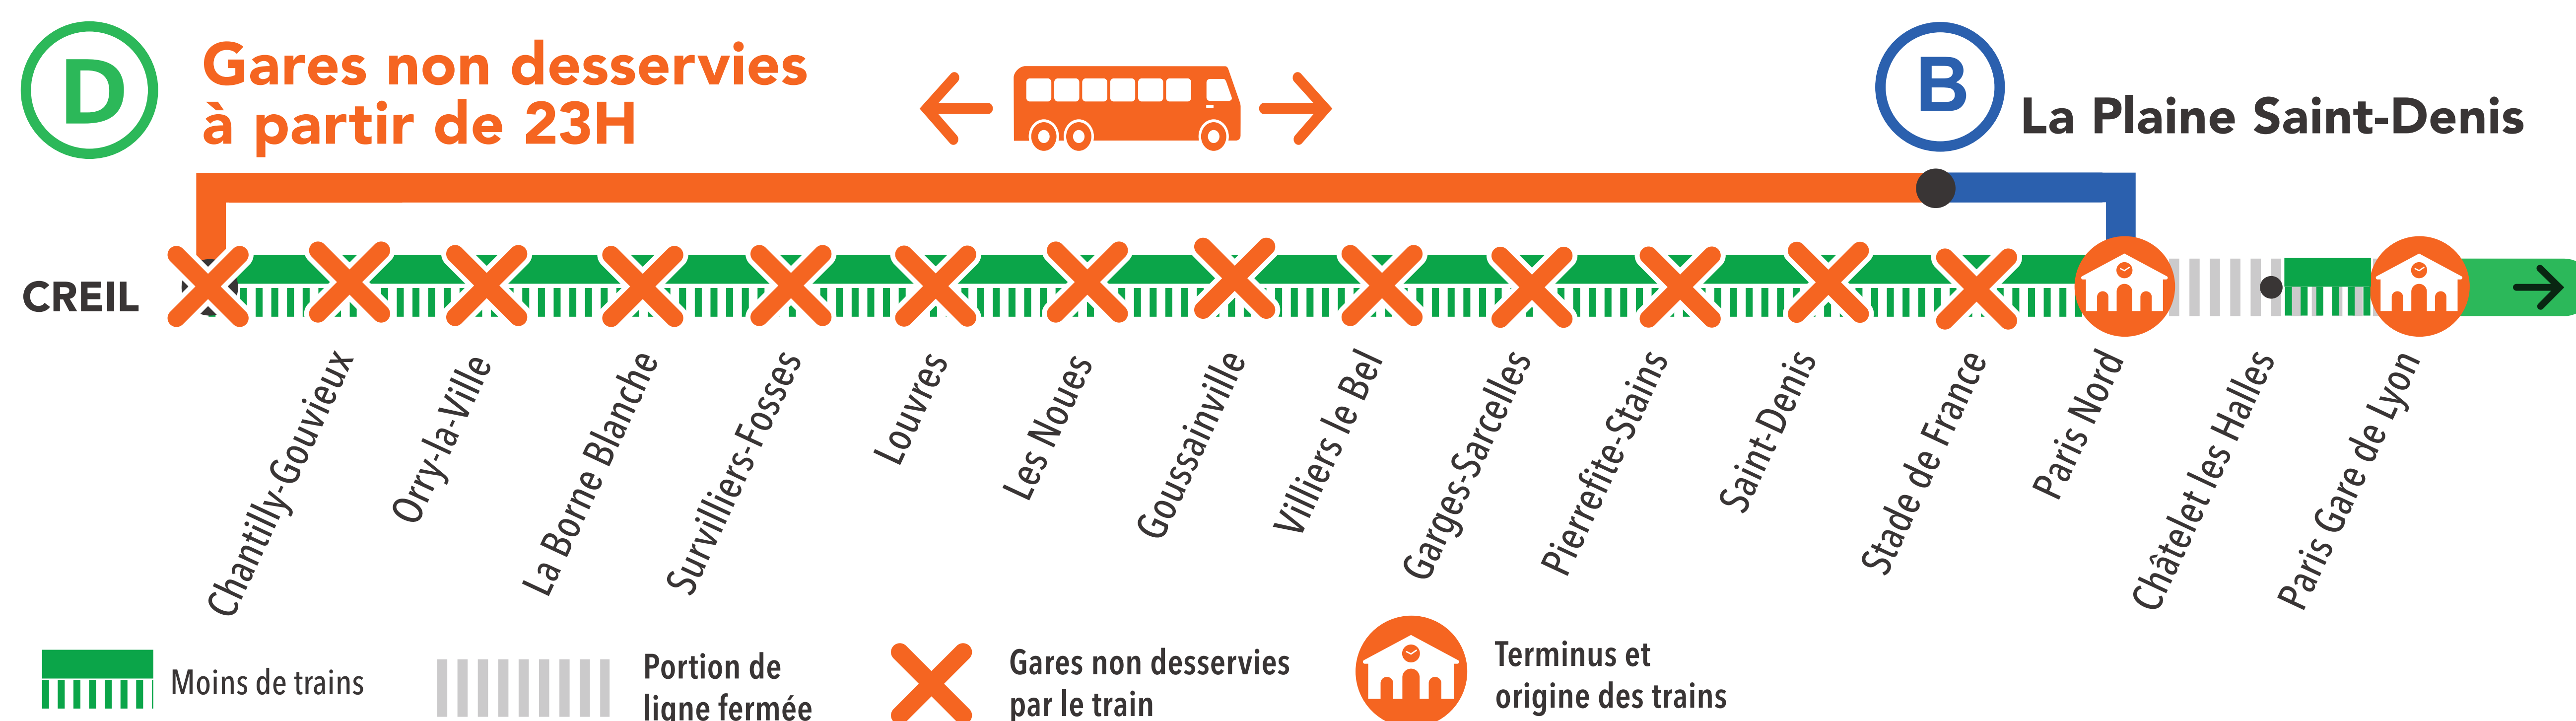

* Vendredi départ des bus de la Gare de La Plaine St Denis RER B à partir de 23h30

* Samedi et dimanche départ des bus de la Gare du Nord Surface à partir de 1h15

NOV.

1
au 3

+ D'INFORMATION

- sur l'assistant (Appli) SNCF ➤ sur transilien.com
- sur maligneD.transilien.com ➤ en gare
- sur @LigneD_SNCF

	VOLA	LOLI	VOLA	VOLA	VOLA	SOLI	VOLA	LOLI	VOLA	SOLI	VOLA	LOLI	VOLA	LOLI	VOLA	VOLA
PARIS-NORD (GRANDE LIGNE)		10:25				11:52		12:22		12:57		13:22		13:49		
PARIS-NORD (BANLIEUE)																
PARIS-NORD (SOUTERRAINE)																
STADE-DE-FRANCE	9:58		10:28	10:58	11:28		11:58		12:28		12:58		13:28		13:58	14:28
ST-DENIS	10:00		10:31	11:01	11:31		12:01		12:31		13:01		13:31		14:01	14:31
PIERREFITTE-STAINS	10:05		10:37	11:07	11:37		12:07		12:37		13:07		13:37		14:07	14:37
GARGES-SARCELLES	10:08	10:34	10:40	11:10	11:40	12:03	12:10	12:30	12:40	13:06	13:10	13:32	13:40	13:59	14:10	14:40
VILLIERS-LE-BEL-GONESSE	10:11	10:37	10:43	11:13	11:43	12:07	12:13	12:34	12:43	13:10	13:13	13:36	13:43	14:04	14:13	14:43
GOUSSAINVILLE	10:16	10:43			11:46	12:13		12:40		13:15		13:43		14:11		
LES NOUES		10:46				12:16		12:43		13:18		13:46		14:14		
LOUVRES		10:49				12:20		12:46		13:22		13:50		14:18		
SURVILLIERS-FOSSES		10:55				12:26		12:52		13:27		13:56		14:23		
LA BORNE BLANCHE		10:59				12:30		12:56		13:31		14:00		14:27		
ORRY-LA-VILLE-COYE		11:01				12:34		12:58		13:35		14:03		14:29		
CHANTILLY-GOUVIEUX						12:40				13:41						
CREIL						12:48				13:49						