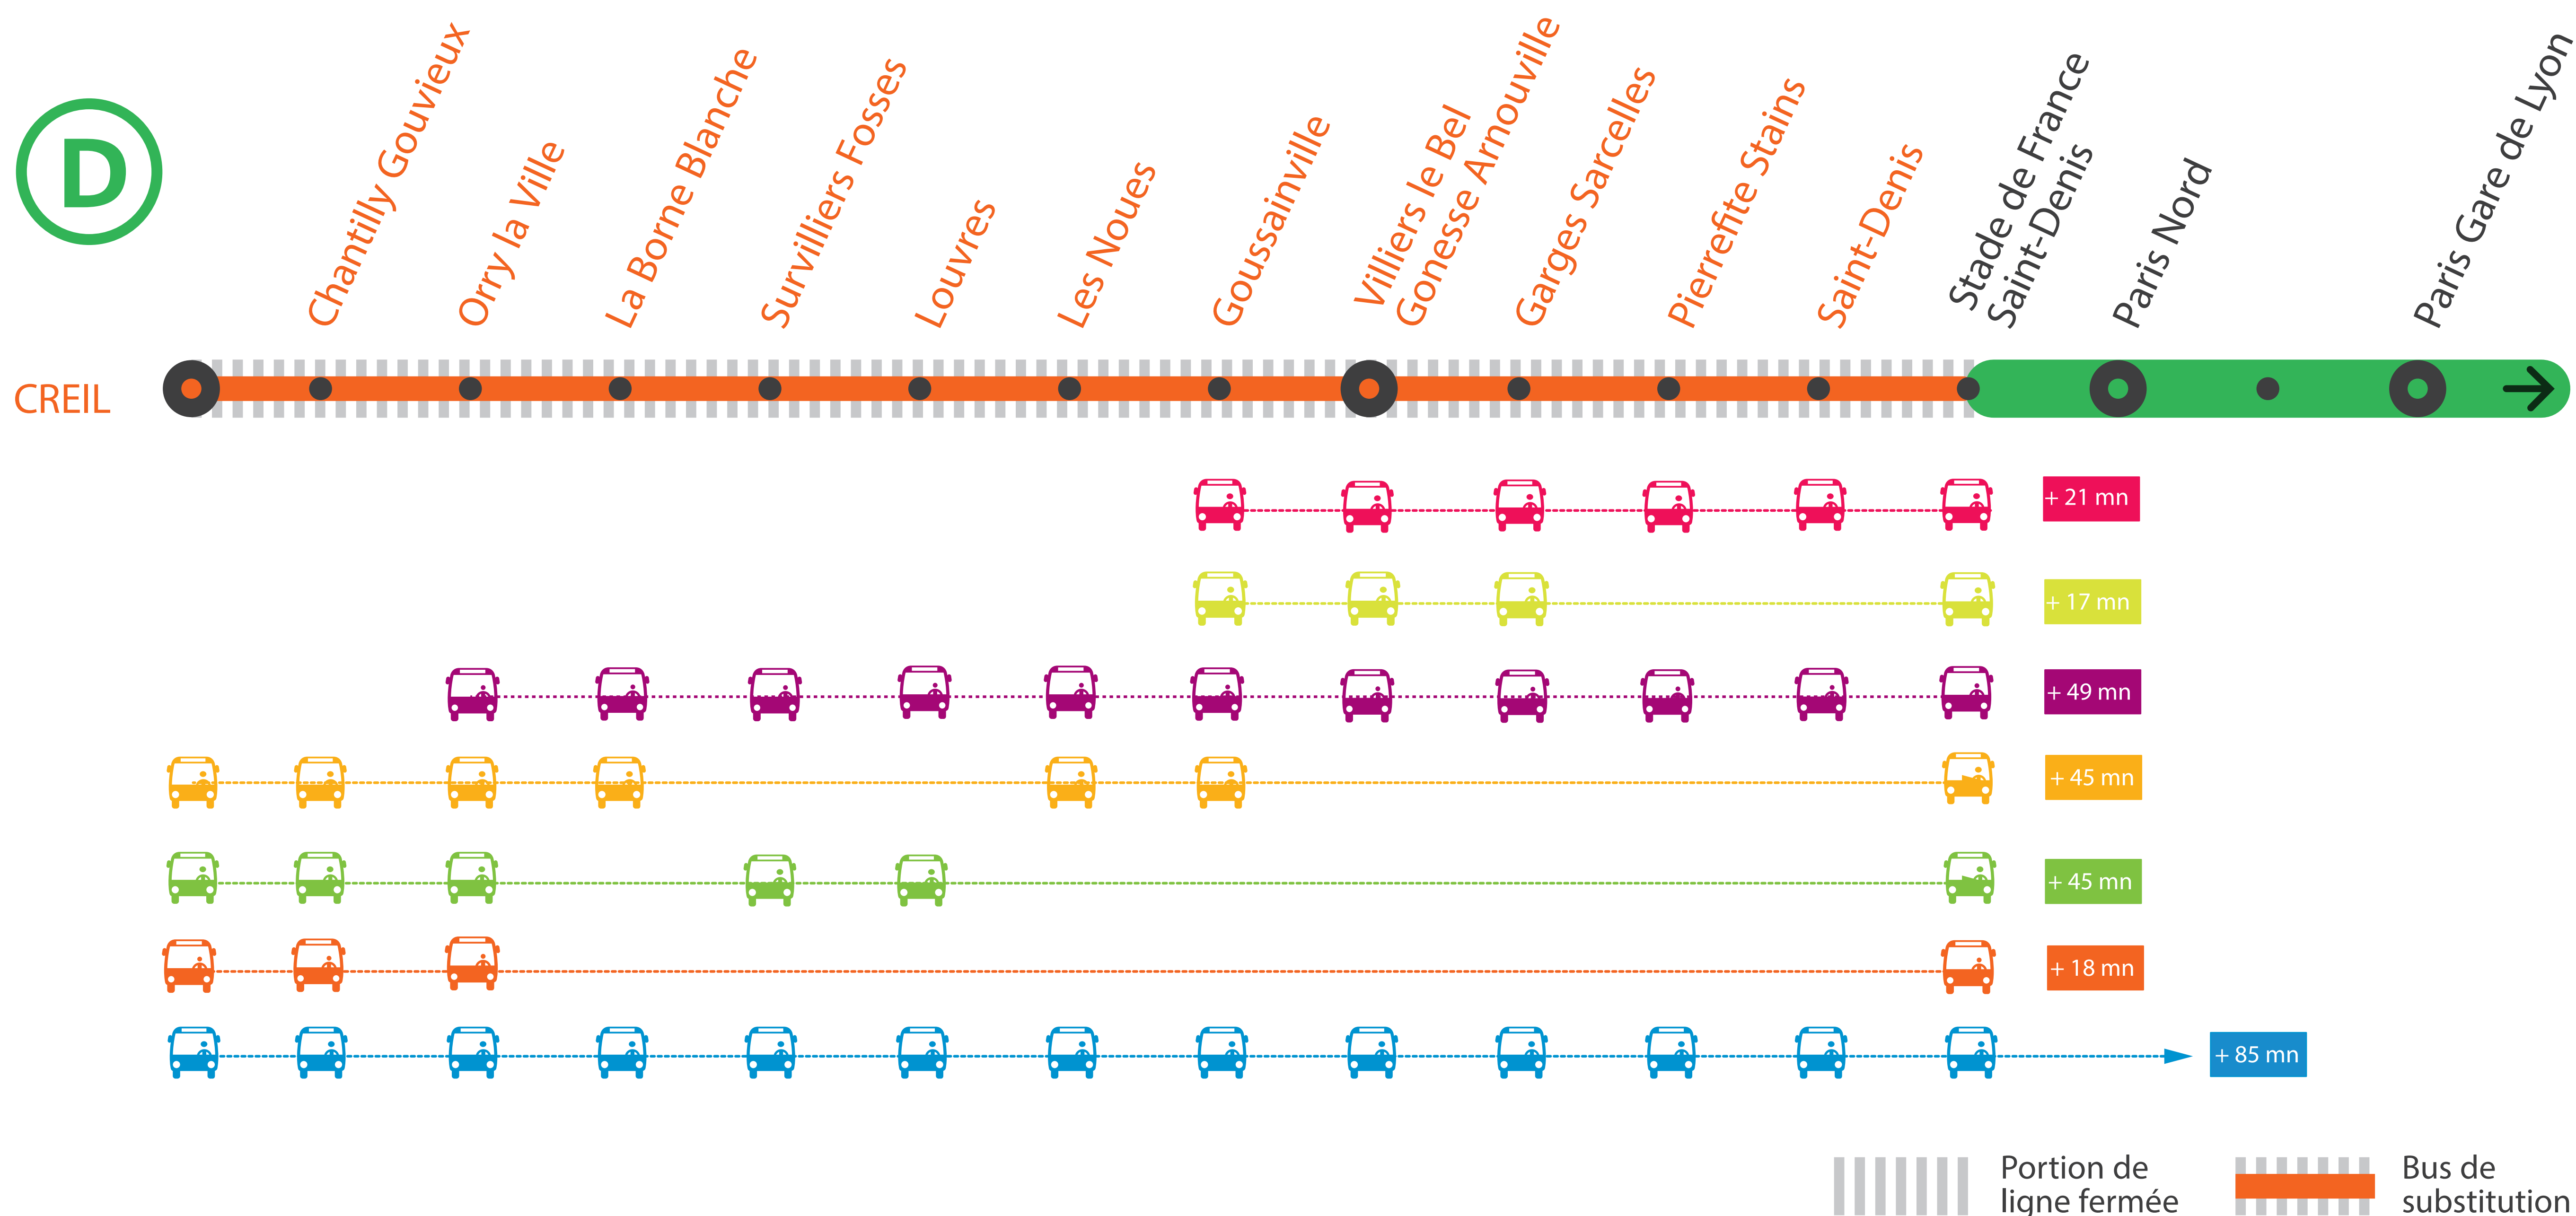

INFO TRAVAUX

AUCUN TRAIN À PARTIR DE 23H ENTRE STADE DE FRANCE ET CREIL⁽¹⁾

➔⁽¹⁾ LE TRAIN FOPA DE 22H43 À PARIS GARE DE LYON EST TERMINUS GOUSSAINVILLE

OCT.

14
au 18

+ D'INFORMATION

- ➔ au guichet
- ➔ sur l'appli SNCF
- ➔ sur [maligned.transilien.com](https://www.maligned.transilien.com)
- ➔ sur @RERD_SNCF
- ➔ sur [transilien.com](https://www.transilien.com)

PREMIERS ET DERNIERS TRAINS

GARES de départ par ordre alphabétique	DIRECTION	DERNIER TRAIN	PREMIER TRAIN
Chantilly Gouvieux	→ Paris Gare de Lyon	22:47	4:47
	→ Creil	23:13	5:43
Creil	→ Paris Gare de Lyon	22:39	4:39
	→ Paris Gare de Lyon	23:19	5:09
Garges Sarcelles	→ Creil	22:39	5:10
	→ Paris Gare de Lyon	23:11	5:01
Goussainville	→ Creil	22:49	5:19
	→ Paris Gare de Lyon	22:56	4:56
La Borne Blanche	→ Creil	23:03	5:34
	→ Paris Gare de Lyon	23:08	5:08
Les Noues	→ Creil	22:51	5:22
	→ Paris Gare de Lyon	23:04	5:04
Louvres	→ Creil	22:54	5:25
	→ Paris Gare de Lyon	22:52	4:52
Orry la Ville	→ Creil	23:07	5:38

GARES de départ par ordre alphabétique	DIRECTION	DERNIER TRAIN	PREMIER TRAIN
Pierrefitte Stains	→ Paris Gare de Lyon	23:22	5:12
	→ Creil	22:36	5:06
Saint-Denis	→ Paris Gare de Lyon	23:27	5:17
	→ Creil	22:31	5:01
Stade de France St-Denis	→ Paris Gare de Lyon	0:30	5:20
	→ Creil	22:28	4:58
Survilliers Fosses	→ Paris Gare de Lyon	22:59	4:59
	→ Creil	23:00	5:30
Villiers-le-Bel	→ Paris Gare de Lyon	23:15	5:05
	→ Creil	22:44	5:14