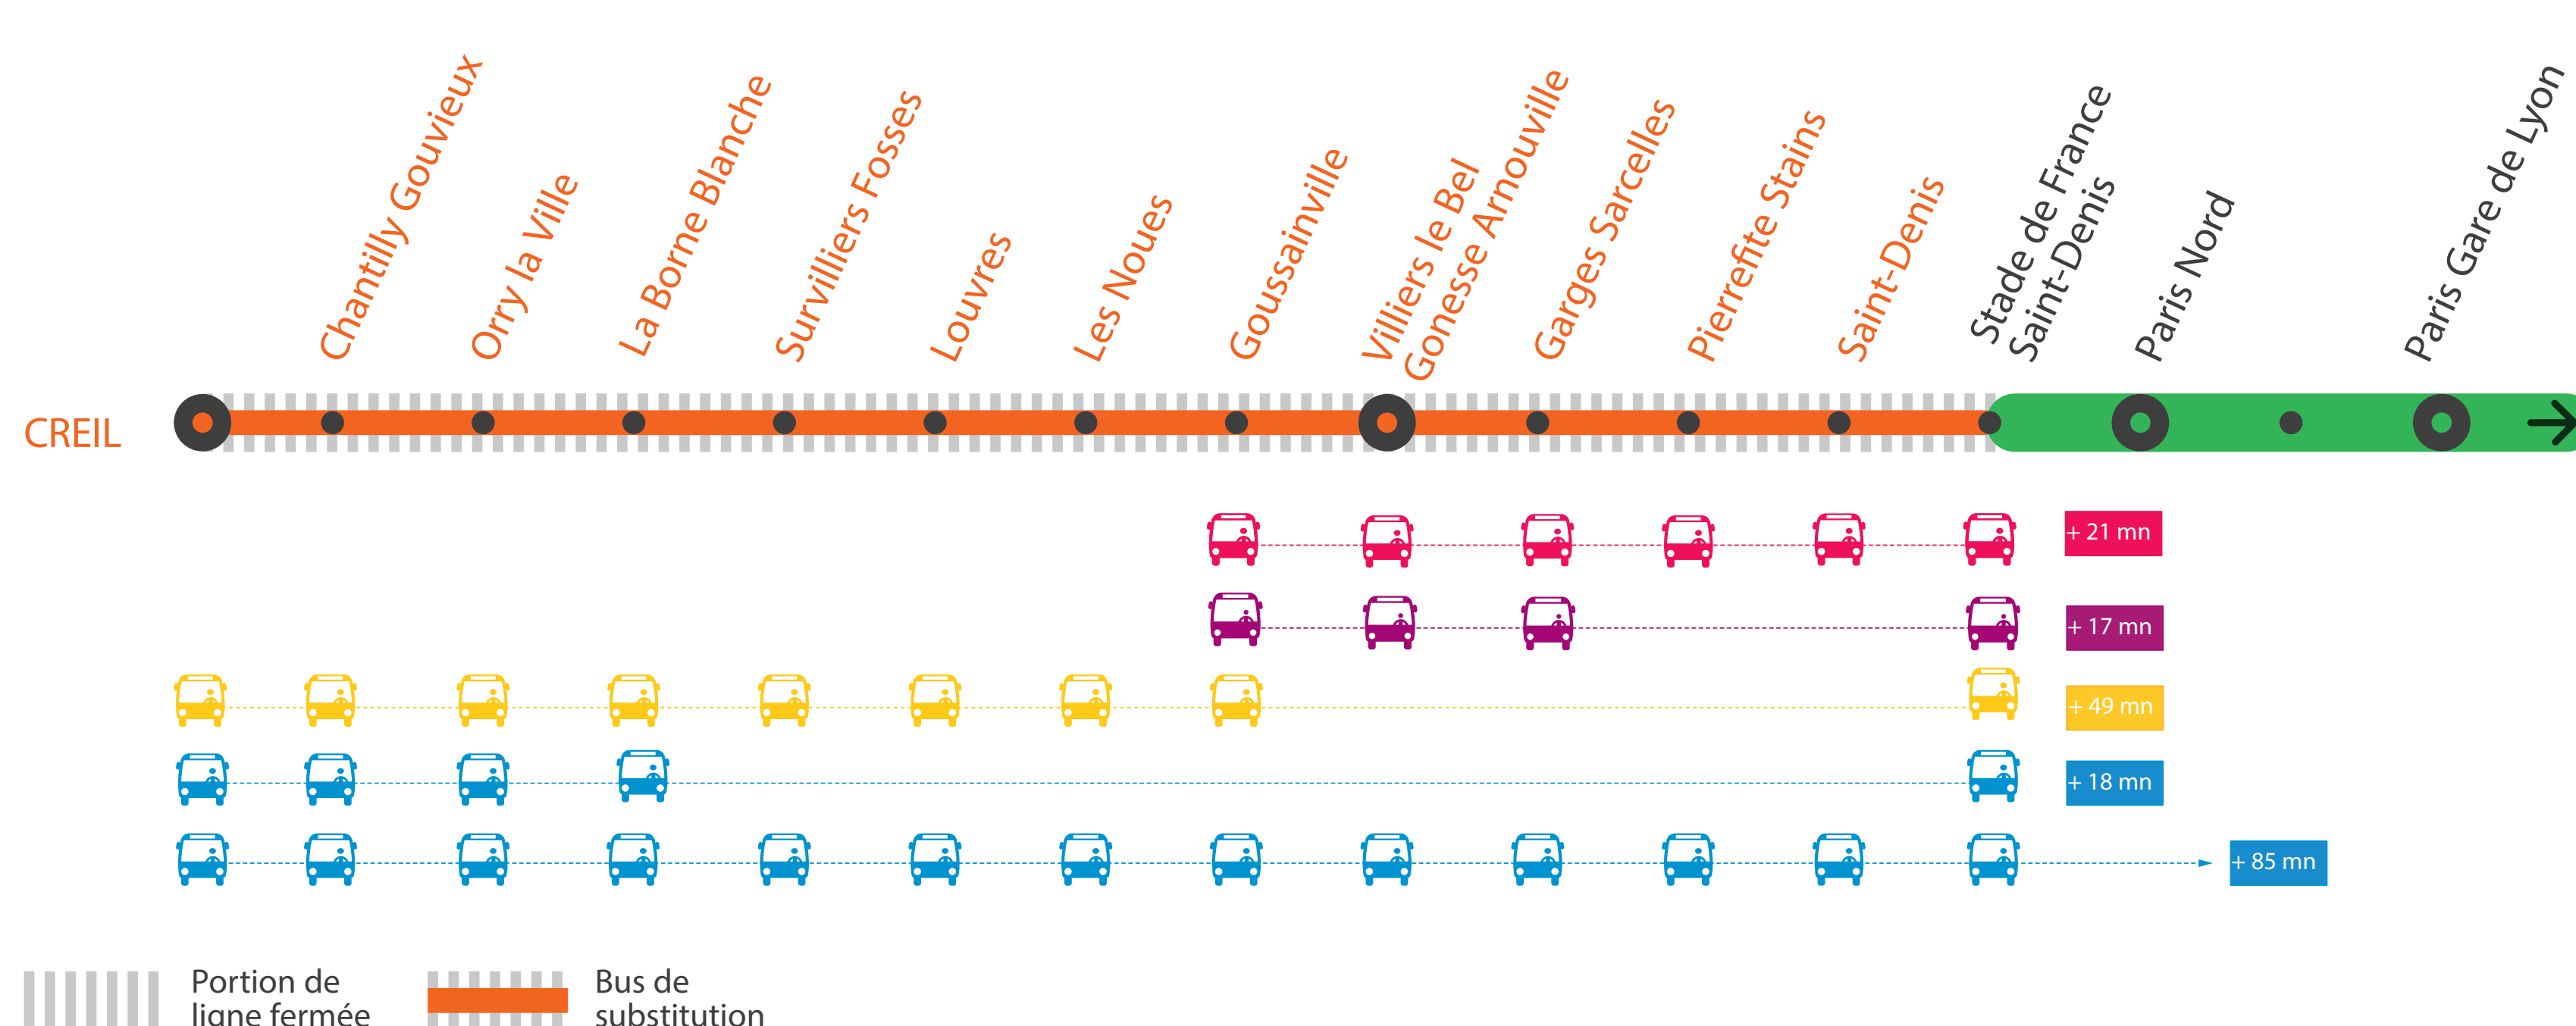

INFO TRAVAUX

WEEK
END

RER D FERMÉ TOUTE LA JOURNÉE ENTRE ORRY LA VILLE ET CREIL SAMEDI - DIMANCHE - LUNDI

MOINS DE TRAINS ENTRE PARIS ET GOUSSAINVILLE **SAMEDI DE 5H30 À 21H45** **DIMANCHE DE 11H00 À 21H00** **LUNDI : AUCUN TRAIN À PARTIR DE 23H50 ENTRE STADE DE FRANCE ET CREIL**

➤ LES TRAINS FOPA DE 22H53 ET 23H23 AU DÉPART DE PARIS NORD SONT
TERMINUS GOUSSAINVILLE LE LUNDI SOIR

NOV.

9 - 10
11

+ D'INFORMATION

- sur l'assistant (Appli) SNCF
- sur transilien.com
- sur maligneD.transilien.com
- en gare
- sur [@LigneD_SNCF](https://twitter.com/LigneD_SNCF)

Du samedi matin au lundi soir 23h00

Le lundi soir 23h30

BUS MIS EN PLACE ENTRE ORRY ET CREIL DU SAMEDI MATIN AU LUNDI SOIR (23H00)

BUS MIS EN PLACE ENTRE GOUSSAINVILLE - CREIL ET STADE DE FRANCE - CREIL LE LUNDI À PARTIR DE 23H30