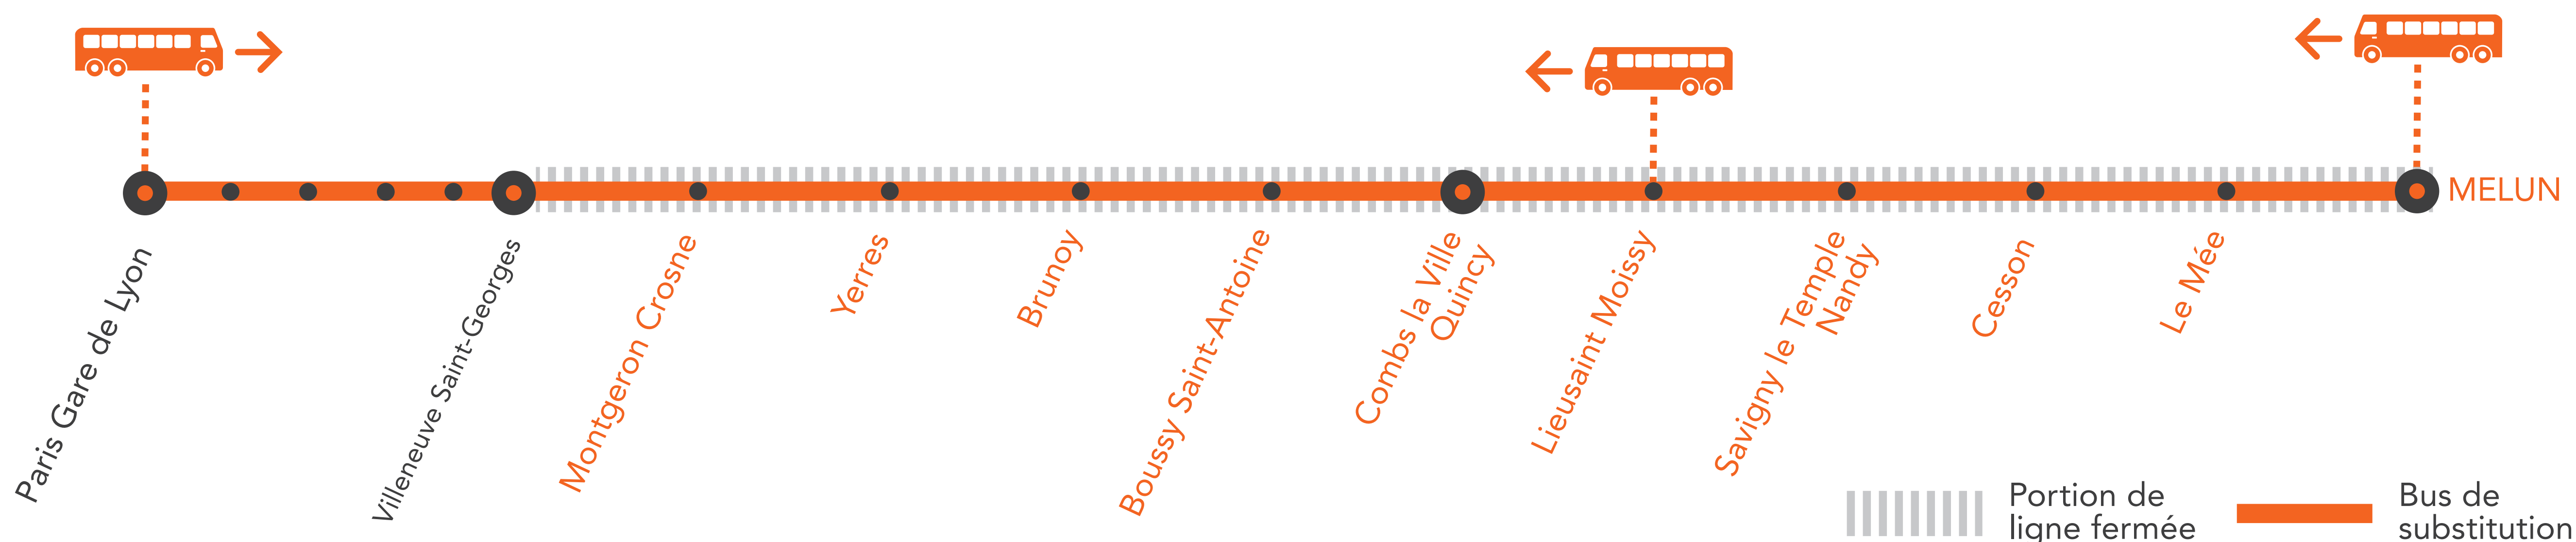

INFO TRAVAUX

AUCUN TRAIN ENTRE 22H ET 23H30 DE MELUN À PARIS LYON

MOINS DE TRAIN À PARTIR DE 22H30

ENTRE PARIS LYON ET MELUN VIA COMBS-LA-VILLE

SEPT.**30****OCT.****1^{er}
au 18****+ D'INFORMATION**

➔ au guichet

➔ sur @RERD_SNCF

➔ sur l'appli SNCF

➔ sur transilien.com

➔ sur maligned.transilien.com**BUS DE SUBSTITUTION / ALLONGEMENT DE TRAJET**Paris Lyon → Melun **25 MIN à 1H00**Melun → Paris Lyon **1H10 à 1H40****PREMIERS ET DERNIERS TRAINS À CIRCULER NORMALEMENT**

AUCUN TRAIN ENTRE 22H ET 23H30

ENTRE MELUN VIA COMBS LA VILLE ET PARIS GARE DE LYON
DU LUNDI 7 AU VENDREDI 11 OCTOBRE

Melun Paris Gare de Lyon

- Les trains DACA de 22h09, 22h39 et 23h39 depuis Melun en direction de Paris Lyon ne circulent pas.

Un service de bus est mis en place au départ de Melun et Lieussaint.

	FACA	DACA	DACA					DUCA
Melun	20:40	21:09	21:39	22:09		22:39		23:39
Le-Mée	20:43	21:13	21:43	22:18		22:48		23:43
Cesson	20:47	21:17	21:47	22:33		23:03		23:47
Savigny-Le-Temple-Nandy	20:51	21:21	21:51	22:41		23:11		23:51
Lieussaint-Moissy	20:55	21:25	21:55	22:52	22:25	23:22	22:55	23:55
Combs-La Ville-Quincy	21:00	21:29	21:59		22:35		23:05	0:00
Boussy-St-Antoine	21:03	21:32	22:02		22:44		23:14	0:03
Brunoy	21:06	21:36	22:06		22:55		23:25	0:06
Yerres	21:10	21:39	22:09		23:05		23:35	0:09
Montgeron-Crosne	21:13	21:42	22:12		23:12		23:42	0:12
Villeneuve-St-Georges	21:18	21:47	22:17	23:20	23:28	23:50	23:58	0:17
Villeneuve-Triage								
Créteil-Pompadour	21:23	21:53	22:23					
Le Vert-De-Maisons								
Maisons-Alfort-Alfortville	21:28	21:58	22:28					0:27
Paris-Gare-De-Lyon				23:50	0:08	0:20	0:38	
Paris-Gare-De-Lyon (Banlieue)	21:35	22:04	22:34					0:34