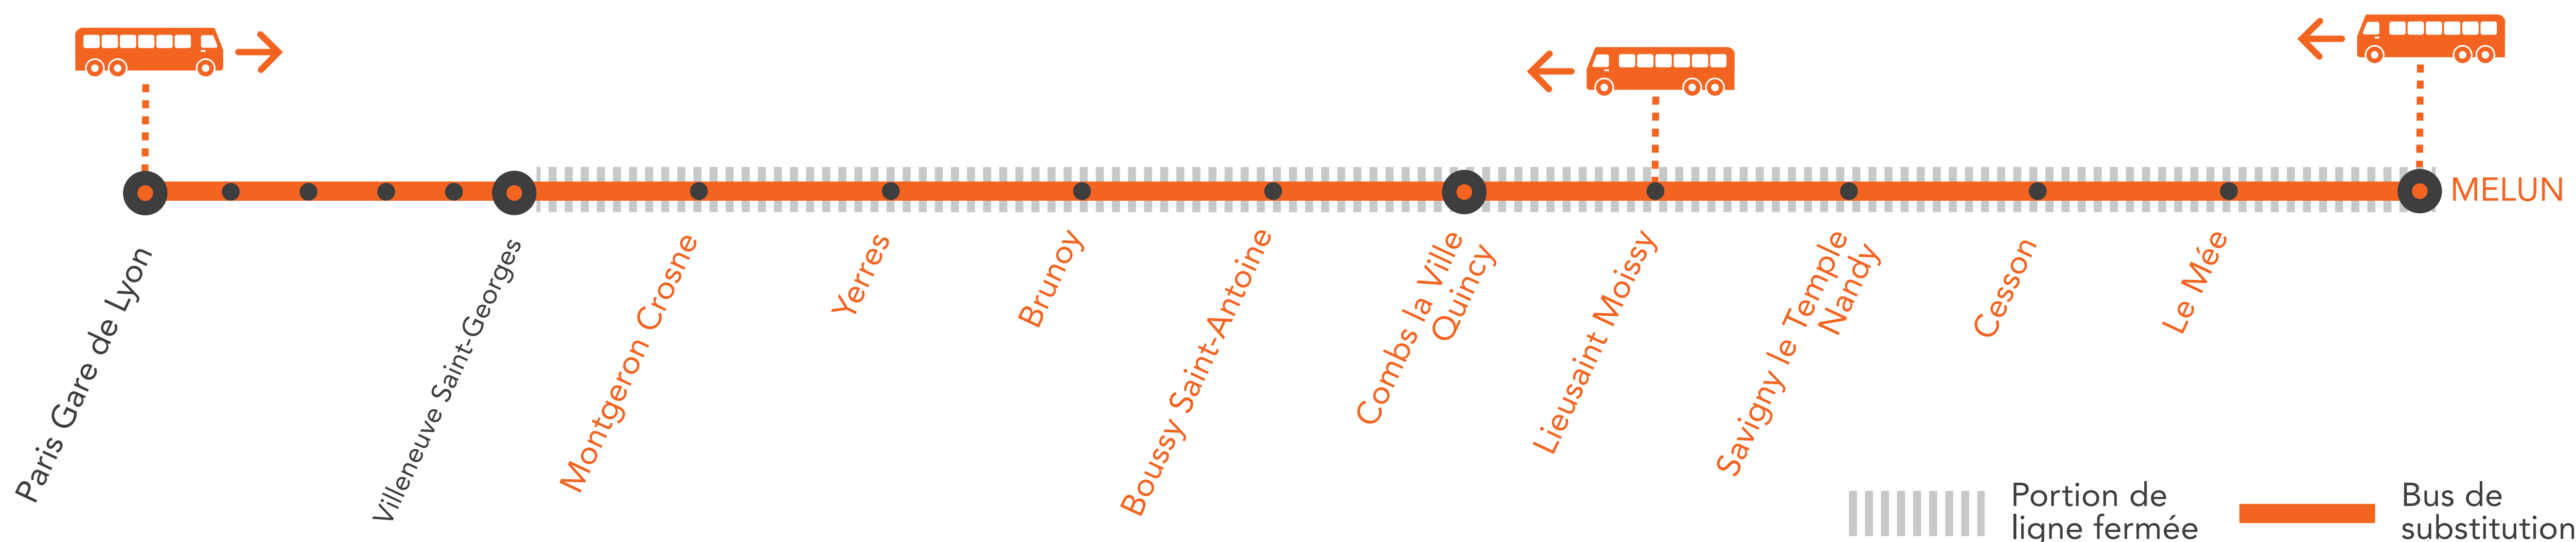

AUCUN TRAIN ENTRE 22H ET 23H30 DE MELUN À PARIS LYON MOINS DE TRAIN À PARTIR DE 22H30 ENTRE PARIS LYON ET MELUN VIA COMBS-LA-VILLE

SEPT.

30

OCT.

1^{er}
au 18

+ D'INFORMATION

- ➔ au guichet
- ➔ sur l'appli SNCF
- ➔ sur [maligned.transilien.com](https://www.maligned.transilien.com)
- ➔ sur @RERD_SNCF
- ➔ sur [transilien.com](https://www.transilien.com)

AUCUN TRAIN ENTRE 22H ET 23H30

ENTRE MELUN VIA COMBS LA VILLE ET PARIS GARE DE LYON
DU LUNDI 14 AU VENDREDI 18 OCTOBRE

Melun ↗ Paris Gare de Lyon

- Les trains DACA de 22h09, 22h39 et 23h39 depuis Melun en direction de Paris Lyon ne circulent pas.

Un service de bus est mis en place au départ de Melun et Lieussaint.

	FACA	DACA	DACA					DUCA
Melun	20:40	21:09	21:39	22:09		22:39		23:39
Le-Mée	20:43	21:13	21:43	22:18		22:48		23:43
Cesson	20:47	21:17	21:47	22:33		23:03		23:47
Savigny-Le-Temple-Nandy	20:51	21:21	21:51	22:41		23:11		23:51
Lieusaint-Moissy	20:55	21:25	21:55	22:52	22:25	23:22	22:55	23:55
Combs-La Ville-Quincy	21:00	21:29	21:59		22:35		23:05	23:59
Boussy-St-Antoine	21:03	21:32	22:02		22:44		23:14	0:02
Brunoy	21:06	21:36	22:06		22:55		23:25	0:06
Yerres	21:10	21:39	22:09		23:05		23:35	0:09
Montgeron-Crosne	21:13	21:42	22:12		23:12		23:42	0:12
Villeneuve-St-Georges	21:18	21:47	22:17	23:20	23:28	23:50	23:58	0:17
Villeneuve-Triage								
Créteil-Pompadour	21:23	21:53	22:23					
Le Vert-De-Maisons								
Maisons-Alfort-Alfortville	21:28	21:58	22:28					0:25
Paris-Gare-De-Lyon				23:50	0:08	0:20	0:38	
Paris-Gare-De-Lyon (Banlieue)	21:35	22:04	22:34					0:31