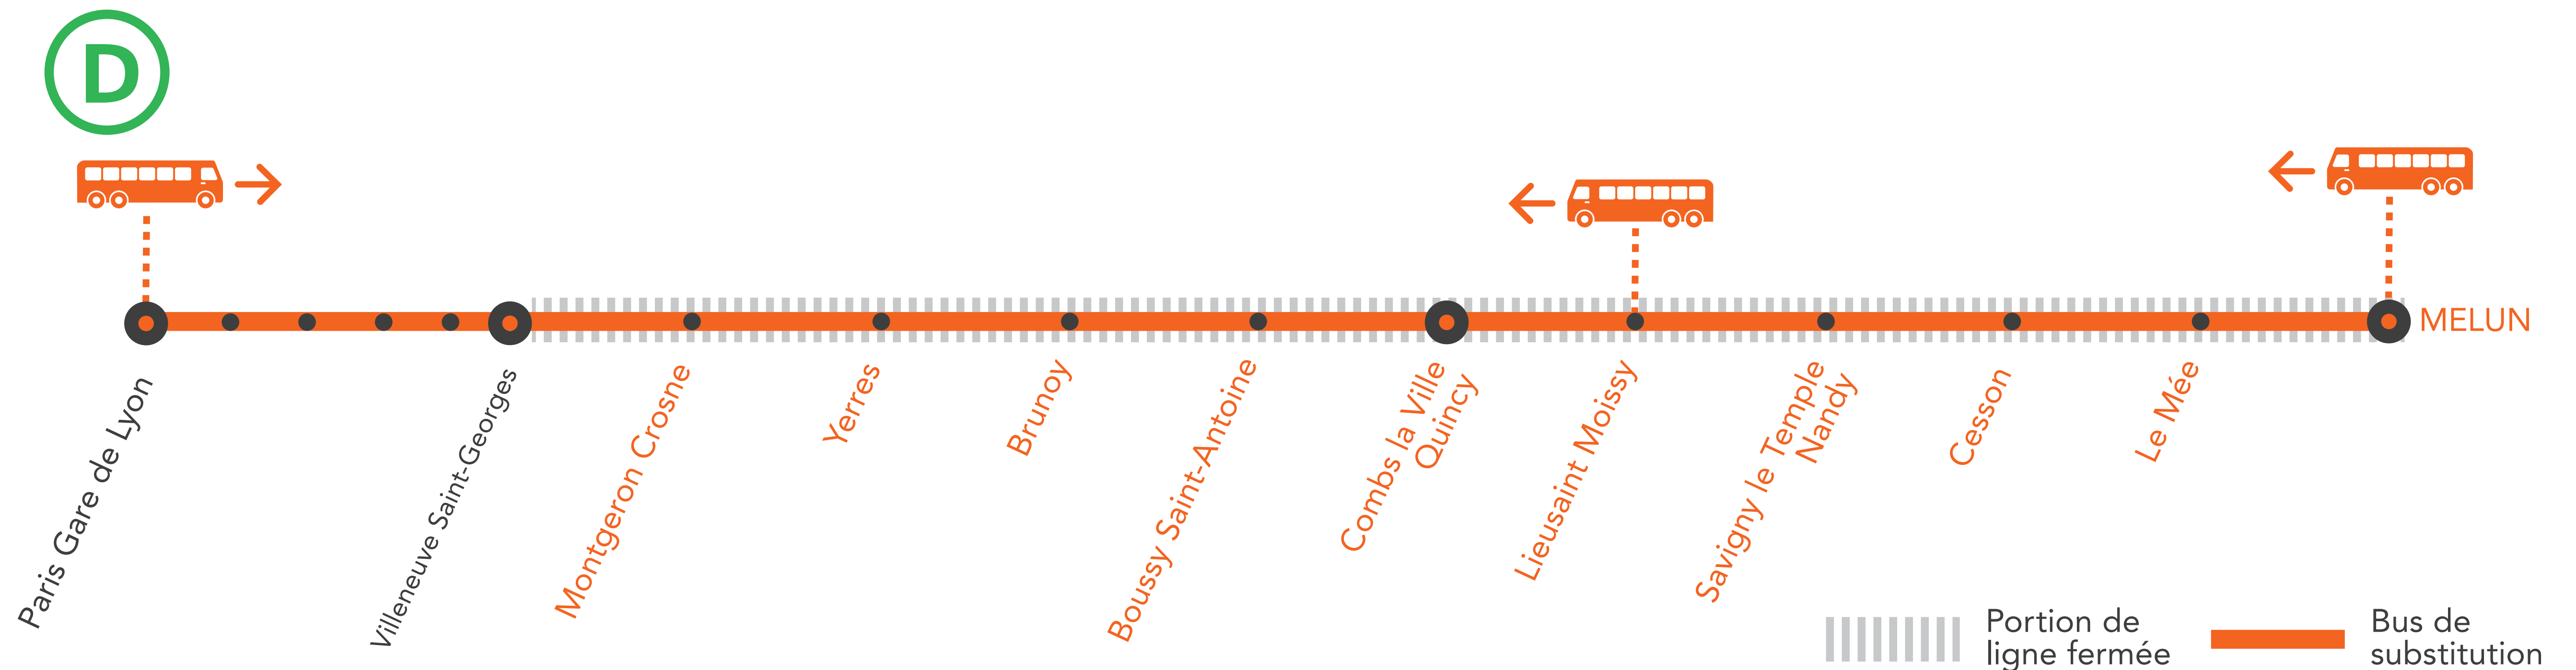

AUCUN TRAIN ENTRE 22H ET 23H30 DE MELUN À PARIS LYON

MOINS DE TRAIN À PARTIR DE 22H30* ENTRE PARIS LYON ET MELUN VIA COMBS-LA-VILLE

* LE TRAIN ZACO DE 00H07 AU DÉPART DE PARIS GARE DE LYON EST SANS ARRÊT DE VILLENEUVE SAINT GEORGES À MELUN

OCT.

21
au 25

+ D'INFORMATION

- ➔ au guichet
- ➔ sur l'appli SNCF
- ➔ sur [maligned.transilien.com](https://www.maligned.transilien.com)
- ➔ sur @RERD_SNCF
- ➔ sur [transilien.com](https://www.transilien.com)

BUS DE SUBSTITUTION / ALLONGEMENT DE TRAJET

- 🕒 Paris Lyon ➔ Melun **25 MIN à 1H00**
- Melun ➔ Paris Lyon **1H10 à 1H40**

PREMIERS ET DERNIERS TRAINS À CIRCULER NORMALEMENT

GARES de départ	DIRECTION	DER-NIER TRAIN	PRE-MIER TRAIN
Boussey Saint-Antoine	➔ Melun	23:39	06:08
	➔ Paris Lyon	0:02	04:26
Brunoy	➔ Melun	23:36	06:05
	➔ Paris Lyon	0:06	04:30
Cesson	➔ Melun	23:55	06:24
	➔ Paris Lyon	23:47	04:10
Combs la Ville Quincy	➔ Melun	23:42	06:11
	➔ Paris Lyon	23:59	04:23
Le Mée	➔ Melun	23:59	06:28
	➔ Paris Lyon	23:43	04:06
Lieusaint Moissy	➔ Melun	23:47	06:16
	➔ Paris Lyon	23:55	04:18

GARES de départ	DIRECTION	DER-NIER TRAIN	PRE-MIER TRAIN
Melun	➔ Paris Lyon via Combs	23:39	04:03
Montgeron Crosne	➔ Melun	23:30	05:59
	➔ Paris Lyon	0:12	04:36
Paris Lyon	➔ Melun via Combs	0:07	05:36
Savigny le Temple	➔ Melun	23:51	06:20
	➔ Paris Lyon	23:51	04:14
Yerres	➔ Melun	23:33	06:02
	➔ Paris Lyon	0:12	04:33