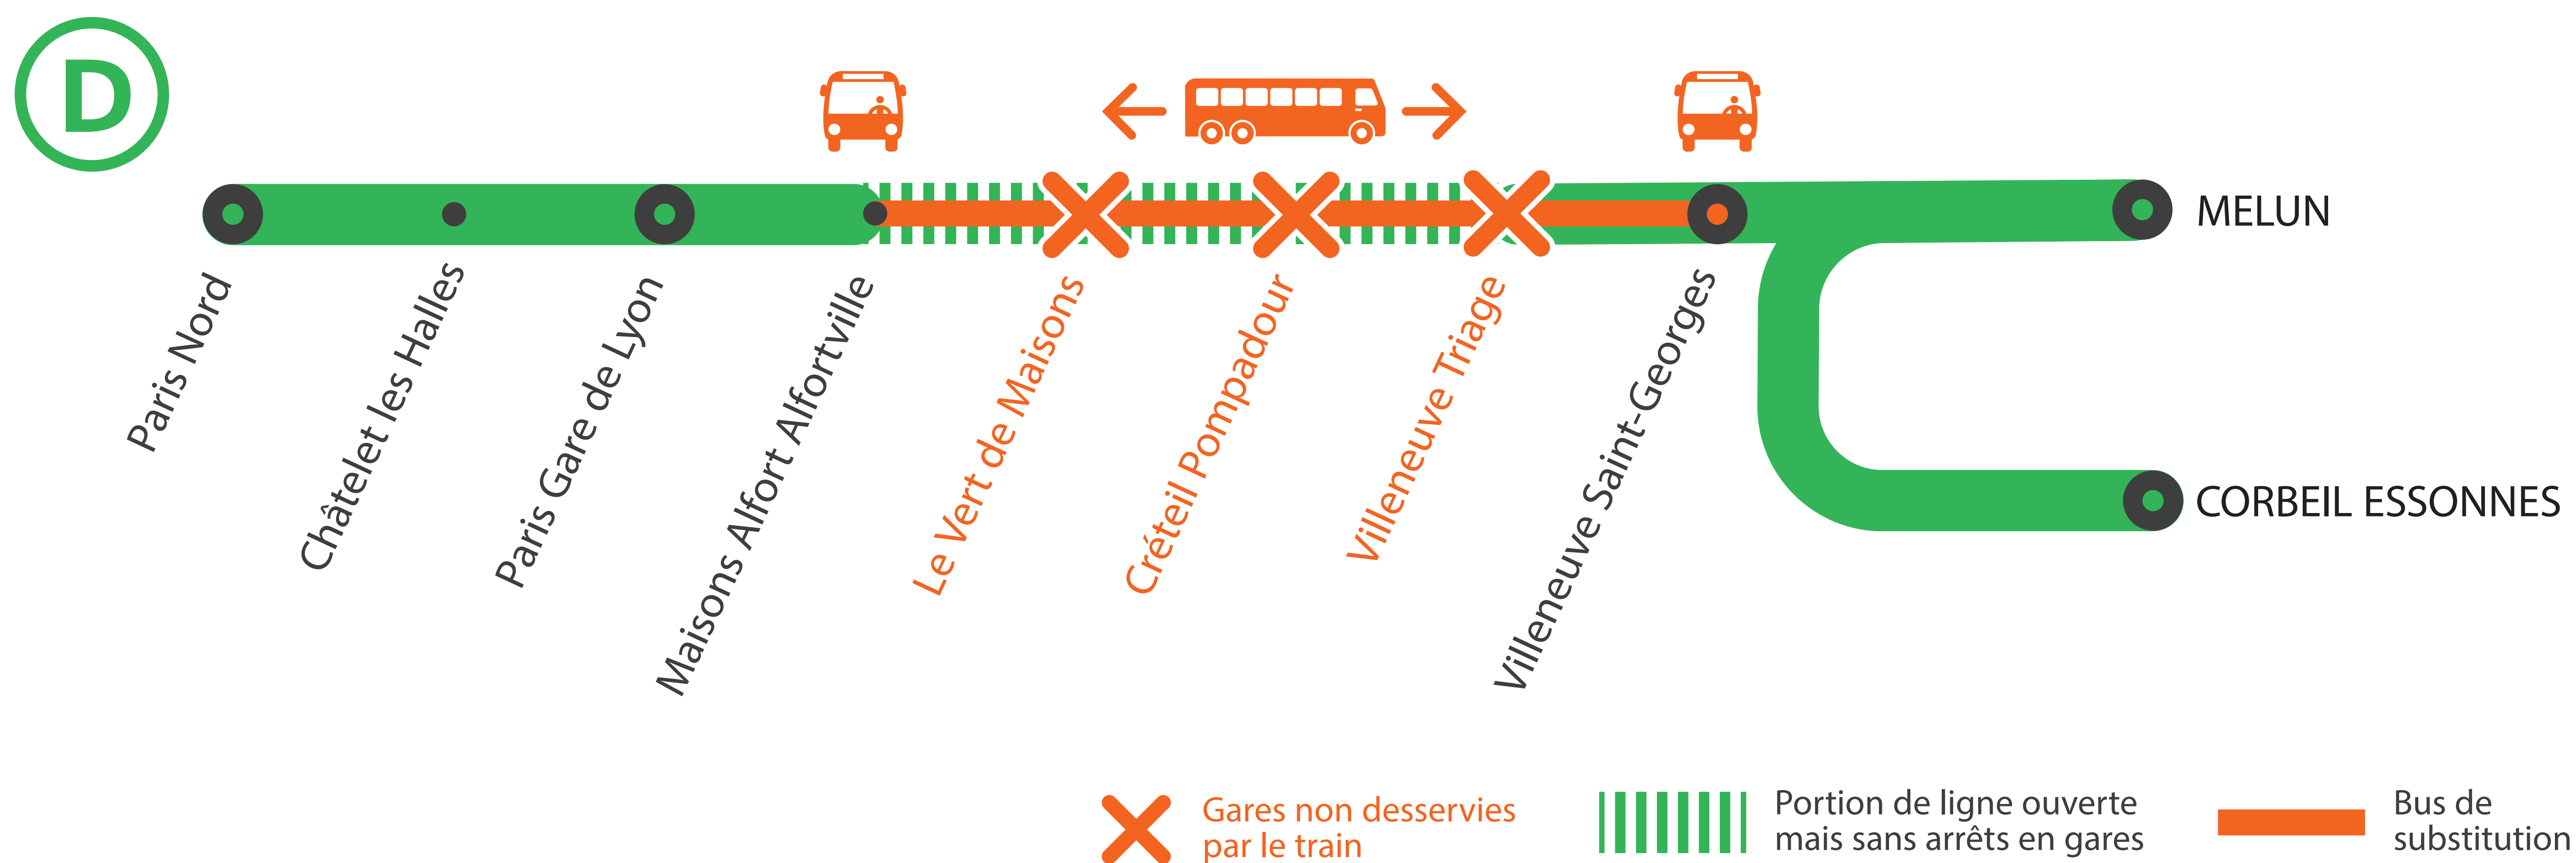

GARES NON DESSERVIES* DE 22H45 À 4H50

ENTRE MAISONS ALFORT ET VILLENEUVE-ST-GEORGES DU LUNDI AU VENDREDI

* LES TRAINS DACA ET ZACO NE CIRCULENT PAS À PARTIR DE 22H30

+ D'INFORMATION

- au guichet
- sur l'appli SNCF
- sur [maligned.transilien.com](https://www.maligned.transilien.com)
- sur @RERD_SNCF
- sur [transilien.com](https://www.transilien.com)

BUS DE SUBSTITUTION / ALLONGEMENT DE TRAJET

Maisons Alfort ↔ Villeneuve Saint-Georges

+20 MIN

Ma gare de départ	DIRECTION	DERNIER TRAIN	PREMIER TRAIN LU	PREMIER TRAIN MA à VE
PARIS GARE DE LYON Banlieue	=> VILLENEUVE ST GEORGES	1:00	5:16	5:16
MAISONS-ALFORT-ALFORTVILLE	=> PARIS GARE DE LYON	0:36	4:54	4:54
	=> VILLENEUVE ST GEORGES	1:08	5:23	5:23
LE VERT-DE-MAISONS	=> PARIS GARE DE LYON	22:44	4:51	5:03
	=> VILLENEUVE ST GEORGES	22:38	5:25	5:25
CRÉTEIL-POMPADOUR	=> PARIS GARE DE LYON	22:41	4:48	5:00
	=> VILLENEUVE ST GEORGES	22:42	5:29	5:29
VILLENEUVE-TRIAGE	=> PARIS GARE DE LYON	22:38	4:44	4:57
	=> VILLENEUVE ST GEORGES	22:46	5:33	5:33
VILLENEUVE-ST-GEORGES	=> PARIS GARE DE LYON	0:24	4:41	4:41