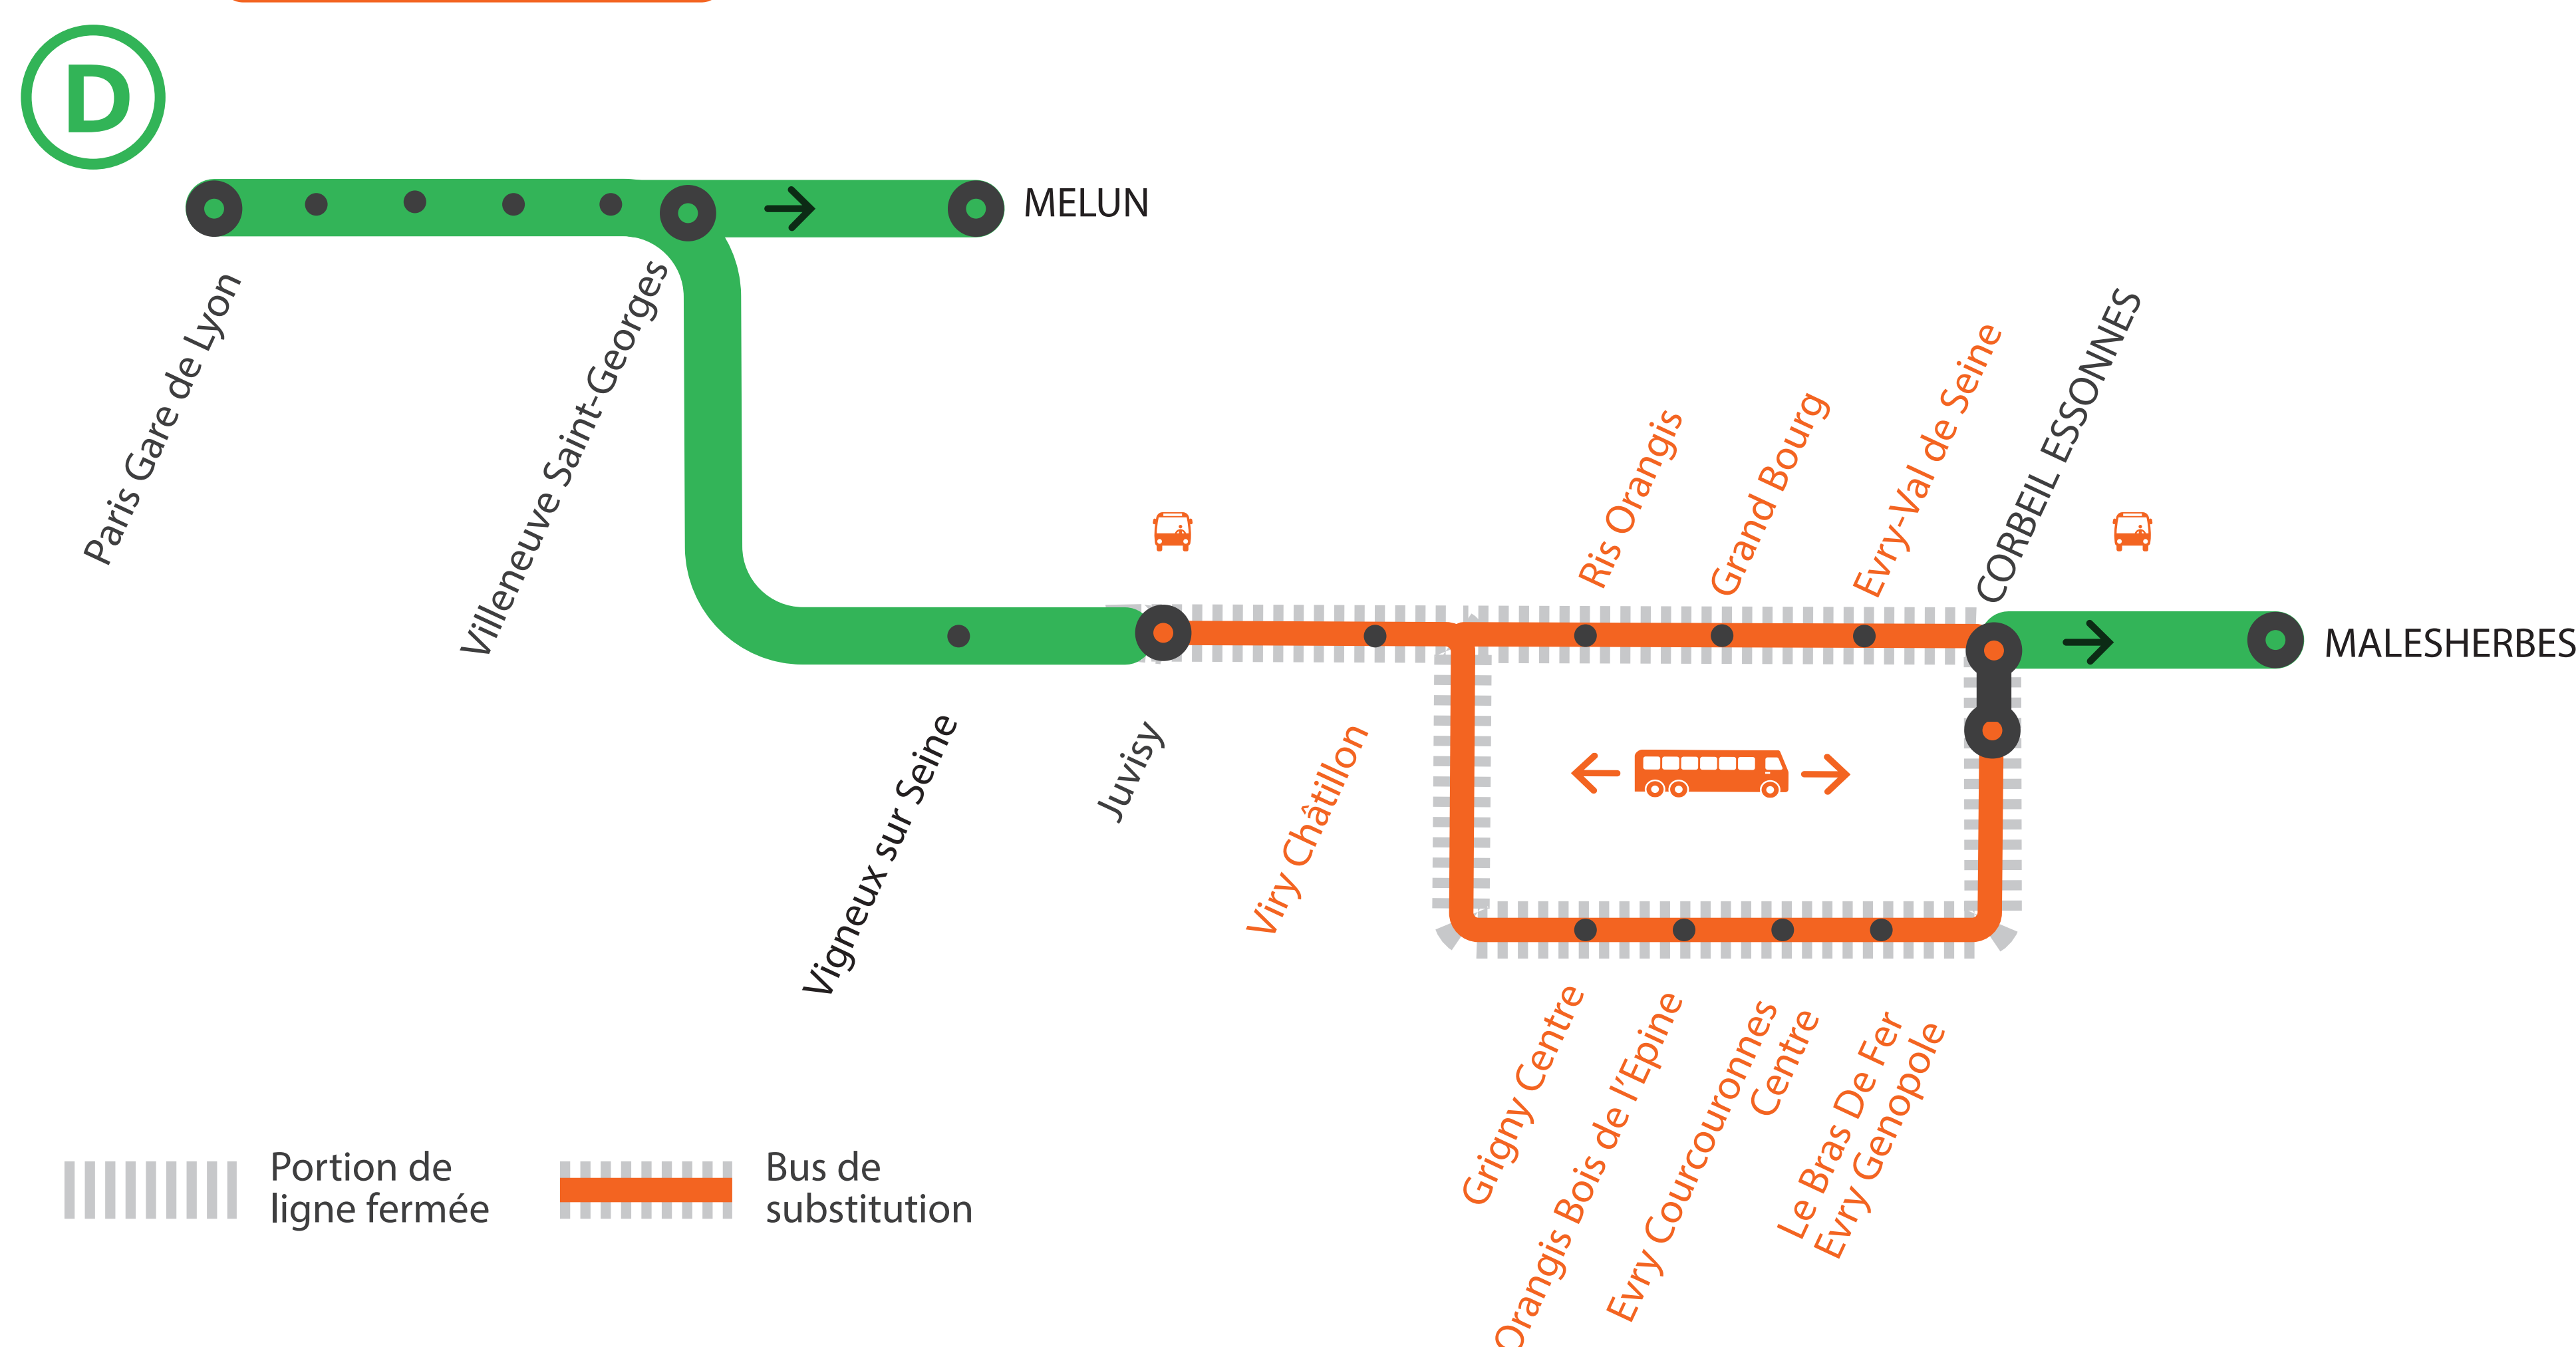

INFO TRAVAUX

AUCUN TRAIN À PARTIR DE 23H

ENTRE JUVISY ET CORBEIL ESSONNES

via Evry Courcouronnes

AUCUN TRAIN À PARTIR DE 23H20

ENTRE JUVISY ET CORBEIL ESSONNES *via Ris Orangis*

SEPT.

30

OCT.

1^{er}
au 18

+ D'INFORMATION

- au guichet
- sur l'appli SNCF
- sur [maligned.transilien.com](https://www.maligned.transilien.com)
- sur @RERD_SNCF
- sur [transilien.com](https://www.transilien.com)

BUS DE SUBSTITUTION / ALLONGEMENT DE TRAJET

GARES NON DESSERVIES

À PARTIR DE 23H

ENTRE VIRY CHÂTILLON ET CORBEIL ESSONNES via Evry Courcouronnes

AUCUN TRAIN

À PARTIR DE 23H20

ENTRE JUVISY ET CORBEIL ESSONNES via Evry Courcouronnes

FICHE HORAIRES : TRAINS + BUS

Paris Lyon / Juvisy ↗ Corbeil Essonnes via Evry-Courcouronnes

Du lundi 7 au vendredi 11 octobre

- À partir de 23h00 à Juvisy, les trains sont directs entre Viry-Châtillon et Corbeil Essonnes.
- À partir de 23h20 à Juvisy, terminus Juvisy, aucun train entre Juvisy et Corbeil Essonnes via Evry-Courcouronnes.
- **Dernier train** depuis Paris Gare de Lyon à destination de Corbeil Essonnes via *Évry Courcouronnes* à desservir toutes les gares : **22h29**.