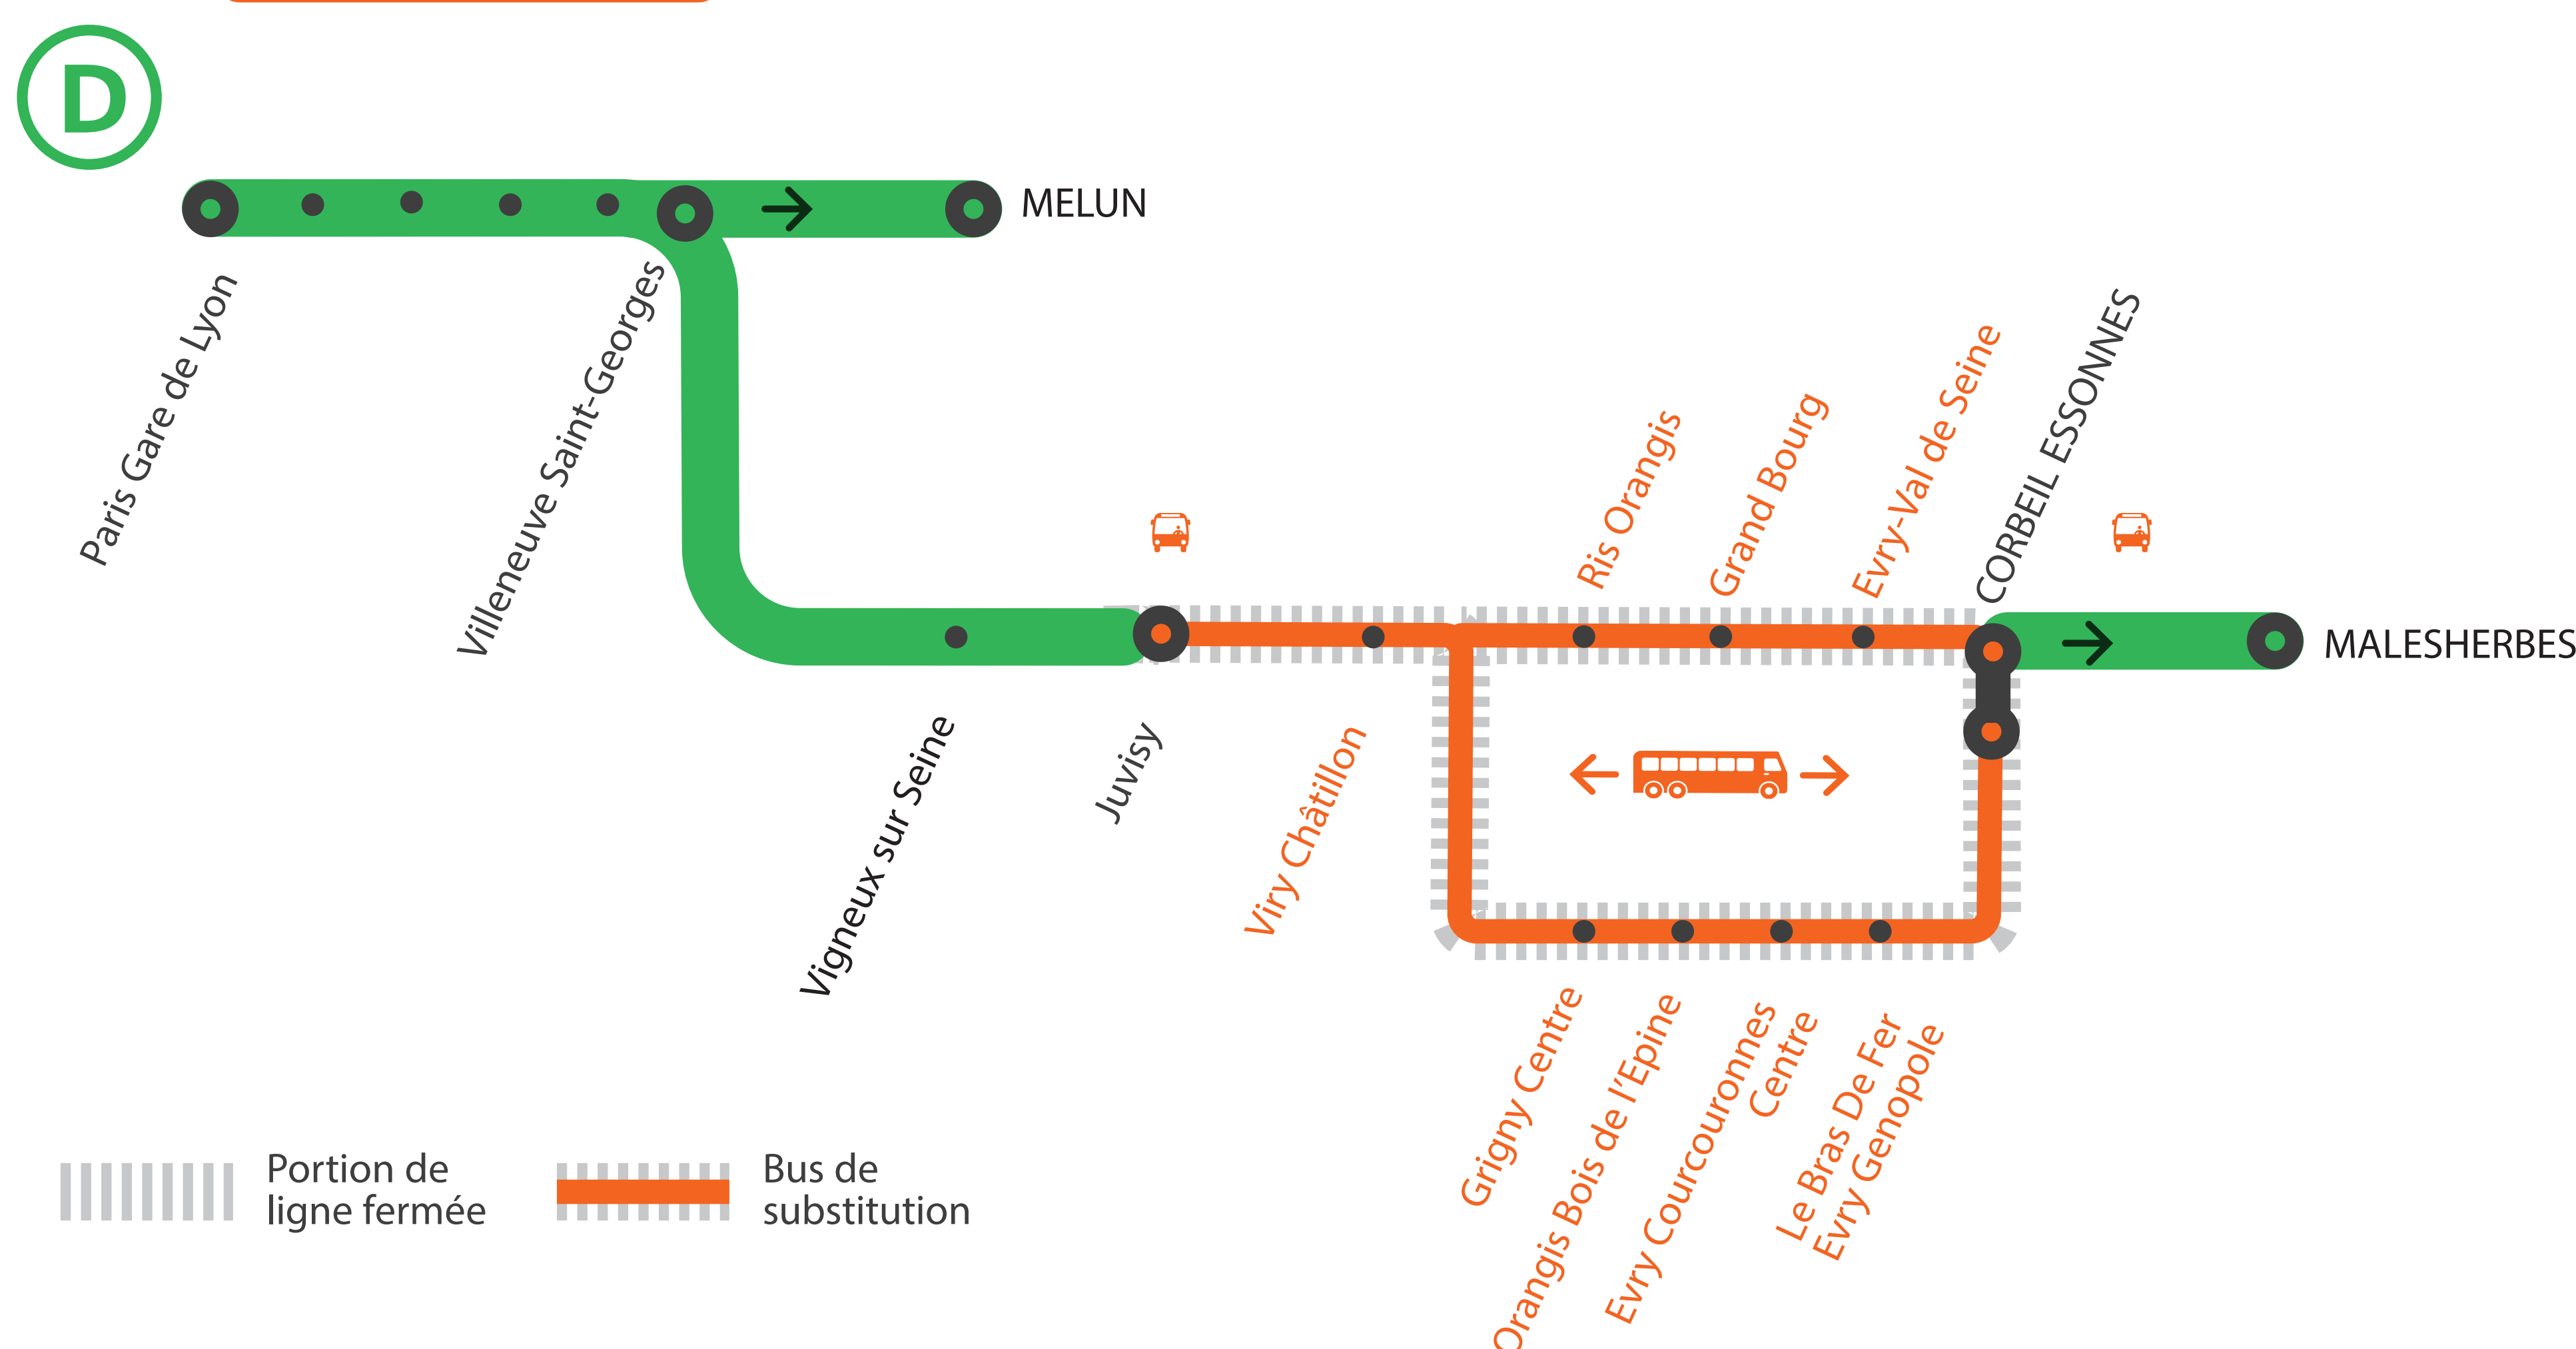

INFO TRAVAUX

AUCUN TRAIN À PARTIR DE 23H

ENTRE JUVISY ET CORBEIL ESSONNES

via Evry Courcouronnes

AUCUN TRAIN À PARTIR DE 23H20

ENTRE JUVISY ET CORBEIL ESSONNES *via Ris Orangis*

SEPT.

30

OCT.

1^{er}
au 18

+ D'INFORMATION

- au guichet
- sur l'appli SNCF
- sur [maligned.transilien.com](https://www.maligned.transilien.com)
- sur @RERD_SNCF
- sur [transilien.com](https://www.transilien.com)

BUS DE SUBSTITUTION / ALLONGEMENT DE TRAJET

GARES NON DESSERVIES

À PARTIR DE 23H

ENTRE VIRY CHÂTILLON ET CORBEIL ESSONNES via Evry Courcouronnes

AUCUN TRAIN

À PARTIR DE 23H20

ENTRE JUVISY ET CORBEIL ESSONNES via Evry Courcouronnes

FICHE HORAIRES : TRAINS + BUS

Paris Lyon / Juvisy ↗ Corbeil Essonnes via Evry-Courcouronnes

Du lundi 14 au vendredi 18 octobre

- À partir de 23h00 à Juvisy, les trains sont directs entre Viry-Châtillon et Corbeil Essonnes.
- À partir de 23h20 à Juvisy, terminus Juvisy, aucun train entre Juvisy et Corbeil Essonnes via Evry-Courcouronnes.
- **Dernier train** depuis Paris Gare de Lyon à destination de Corbeil Essonnes via *Évry Courcouronnes* à desservir toutes les gares : **22h29**.