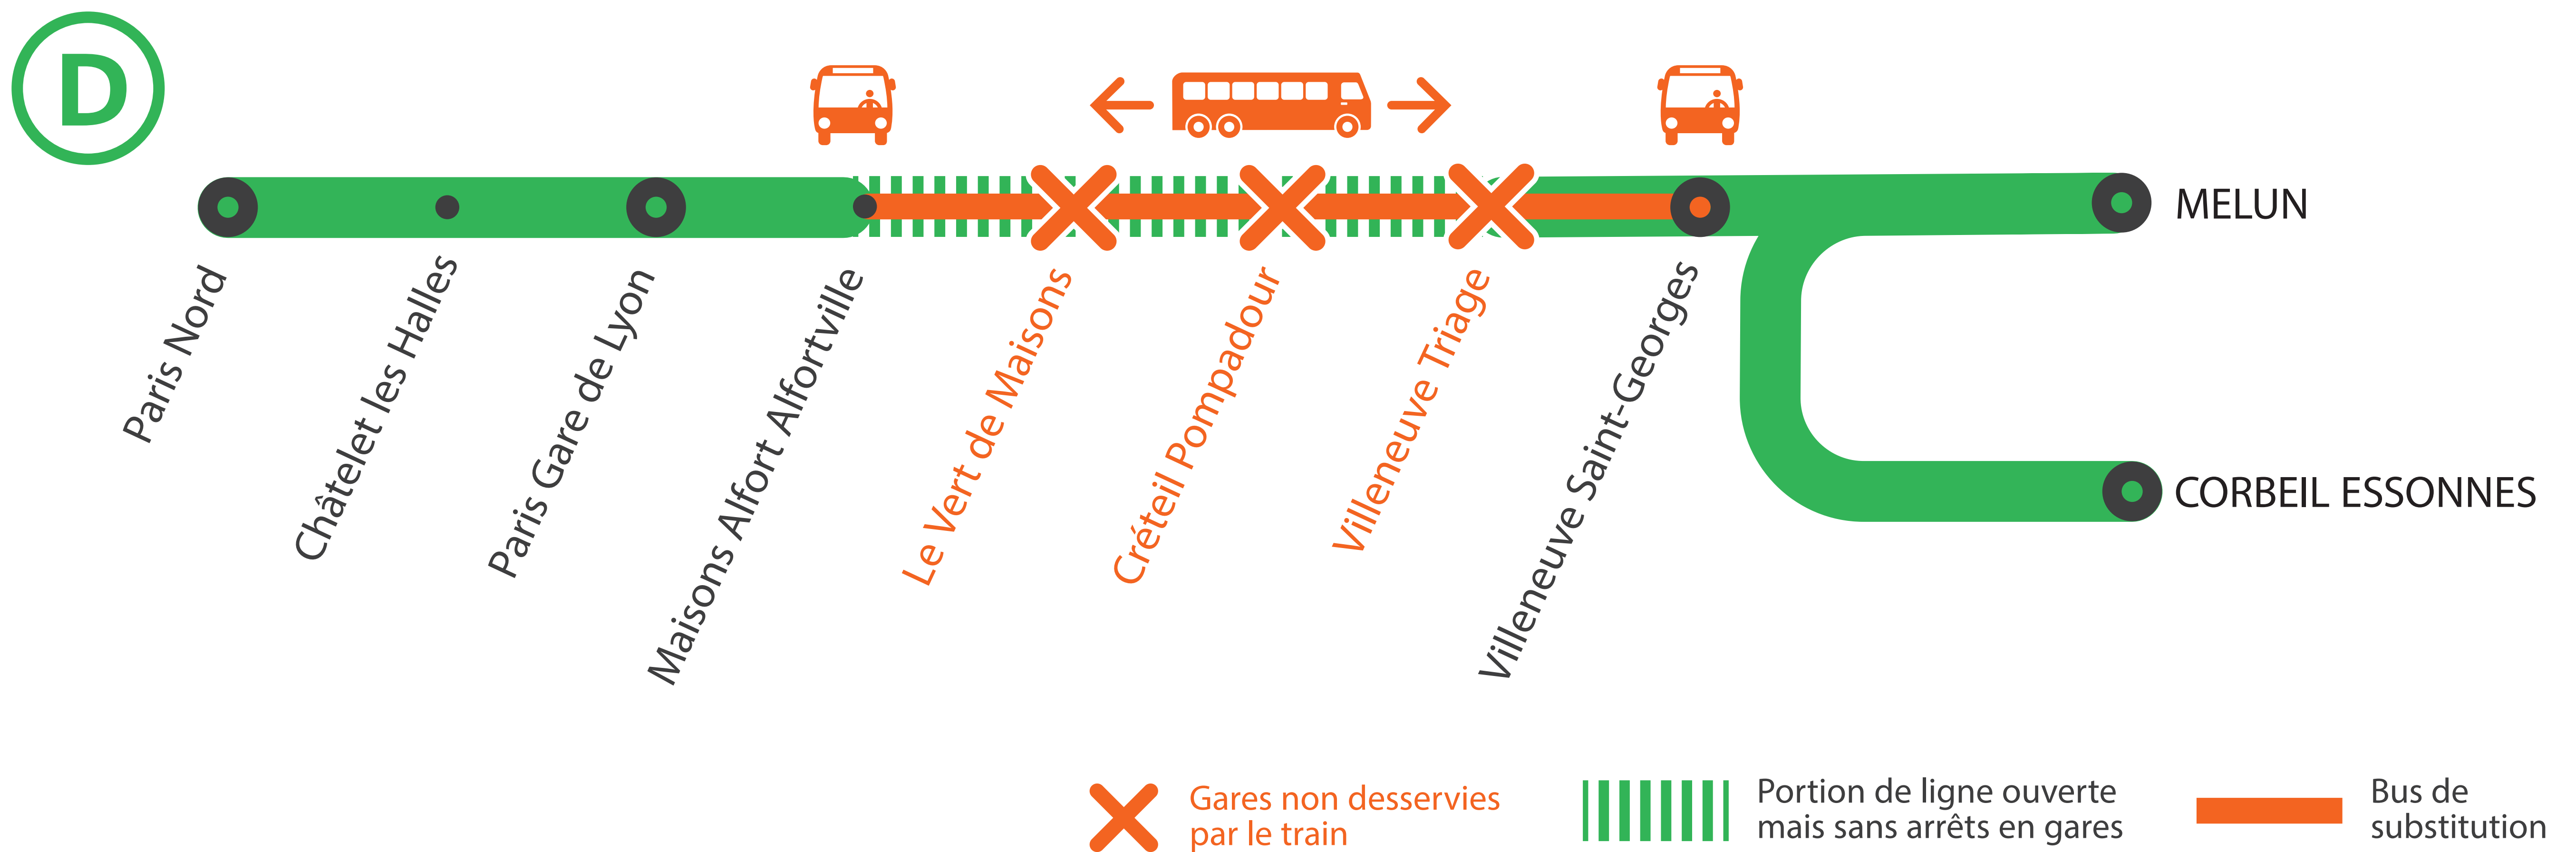

INFO TRAVAUX

GARES NON DESSERVIES* DE 22H40 À 5H00

ENTRE MAISONS ALFORT ET VILLENEUVE-ST-GEORGES DU LUNDI AU VENDREDI

* LES TRAINS DACA ET ZACO NE CIRCULENT PAS À PARTIR DE 22H30

OCT.

14
au 18

+ D'INFORMATION

- au guichet
- sur l'appli SNCF
- sur maligned.transilien.com
- sur @RERD_SNCF
- sur transilien.com

BUS DE SUBSTITUTION / ALLONGEMENT DE TRAJET

Maisons Alfort ← → Villeneuve
Saint-Georges

+20 MIN

Ma gare de départ	DIRECTION	DERNIER TRAIN	PREMIER TRAIN LU	PREMIER TRAIN MA à VE
PARIS GARE DE LYON Banlieue	=> VILLENEUVE ST GEORGES	1:00	5:16	5:16
MAISONS-ALFORT-ALFORTVILLE	=> PARIS GARE DE LYON	0:36	4:54	4:54
	=> VILLENEUVE ST GEORGES	1:08	5:23	5:23
LE VERT-DE-MAISONS	=> PARIS GARE DE LYON	22:44	5:18	5:03
	=> VILLENEUVE ST GEORGES	22:38	5:25	5:25
CRÉTEIL-POMPADOUR	=> PARIS GARE DE LYON	22:41	5:15	5:00
	=> VILLENEUVE ST GEORGES	22:42	5:29	5:29
VILLENEUVE-TRIAGE	=> PARIS GARE DE LYON	22:38	5:12	4:57
	=> VILLENEUVE ST GEORGES	22:46	5:33	5:33
VILLENEUVE-ST-GEORGES	=> PARIS GARE DE LYON	0:24	4:41	4:41